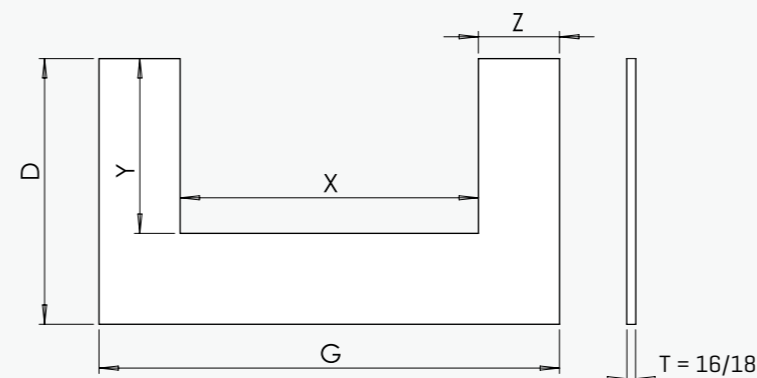

Kabin Ölçüleri / Wymiary szafki

Rayların Vida Konum Ölçüleri / Rozmieszczenie wkrętów dla prowađnıcı

Rayı, koyu renk ile işaretlenmiş deliklerden vidalayınız.  
 Przykręć prowađnicę w zaznaczonych otworach.

Parçalar / Części

Bordürsüz Ön Panel & Bağlantı Parçası  
 Bez relingów panelu prowađnıcı i elementów połączniowych

Rayların Vida Konum Ölçüleri / Rozmieszczenie wkrętów dla prowađnıcı

Teknik Ölçüler / Wymiary techniczne

T = Sipariş sırasında belirlenen taban tahtası kalınlığı.  
 Grubość panelu podstawy okreşlona podczas zamawiania.

| K = 16mm | KG:450                                      | KG:600                                      | KG:900                                      | KG:1200                                    |
|----------|---|---|---|--|
| NB:350   | X:160<br>Y:243<br>Z:117,5<br>D:338<br>G:396 | X:160<br>Y:243<br>Z:192,5<br>D:338<br>G:546 | X:160<br>Y:243<br>Z:342,5<br>D:338<br>G:846 | X  |
| NB:450   | X:160<br>Y:243<br>Z:117,5<br>D:438<br>G:396 | X:160<br>Y:243<br>Z:192,5<br>D:438<br>G:546 | X:547<br>Y:271<br>Z:149<br>D:438<br>G:846   | X  |
| NB:500   | X:160<br>Y:243<br>Z:117,5<br>D:488<br>G:396 | X:160<br>Y:243<br>Z:192,5<br>D:488<br>G:546 | X:547<br>Y:321<br>Z:149<br>D:488<br>G:846   | X:547<br>Y:321<br>Z:299<br>D:488<br>G:1146 |
| K = 18mm | KG:450                                      | KG:600                                      | KG:900                                      | KG:1200                                    |
| NB:350   | X:156<br>Y:243<br>Z:117,5<br>D:338<br>G:392 | X:156<br>Y:243<br>Z:192,5<br>D:338<br>G:542 | X:156<br>Y:243<br>Z:342,5<br>D:338<br>G:842 | X  |
| NB:450   | X:156<br>Y:243<br>Z:117,5<br>D:438<br>G:392 | X:156<br>Y:243<br>Z:192,5<br>D:438<br>G:542 | X:543<br>Y:271<br>Z:149<br>D:438<br>G:842   | X  |
| NB:500   | X:156<br>Y:243<br>Z:117,5<br>D:488<br>G:392 | X:156<br>Y:243<br>Z:192,5<br>D:488<br>G:542 | X:543<br>Y:321<br>Z:149<br>D:488<br>G:842   | X:543<br>Y:321<br>Z:299<br>D:488<br>G:1142 |