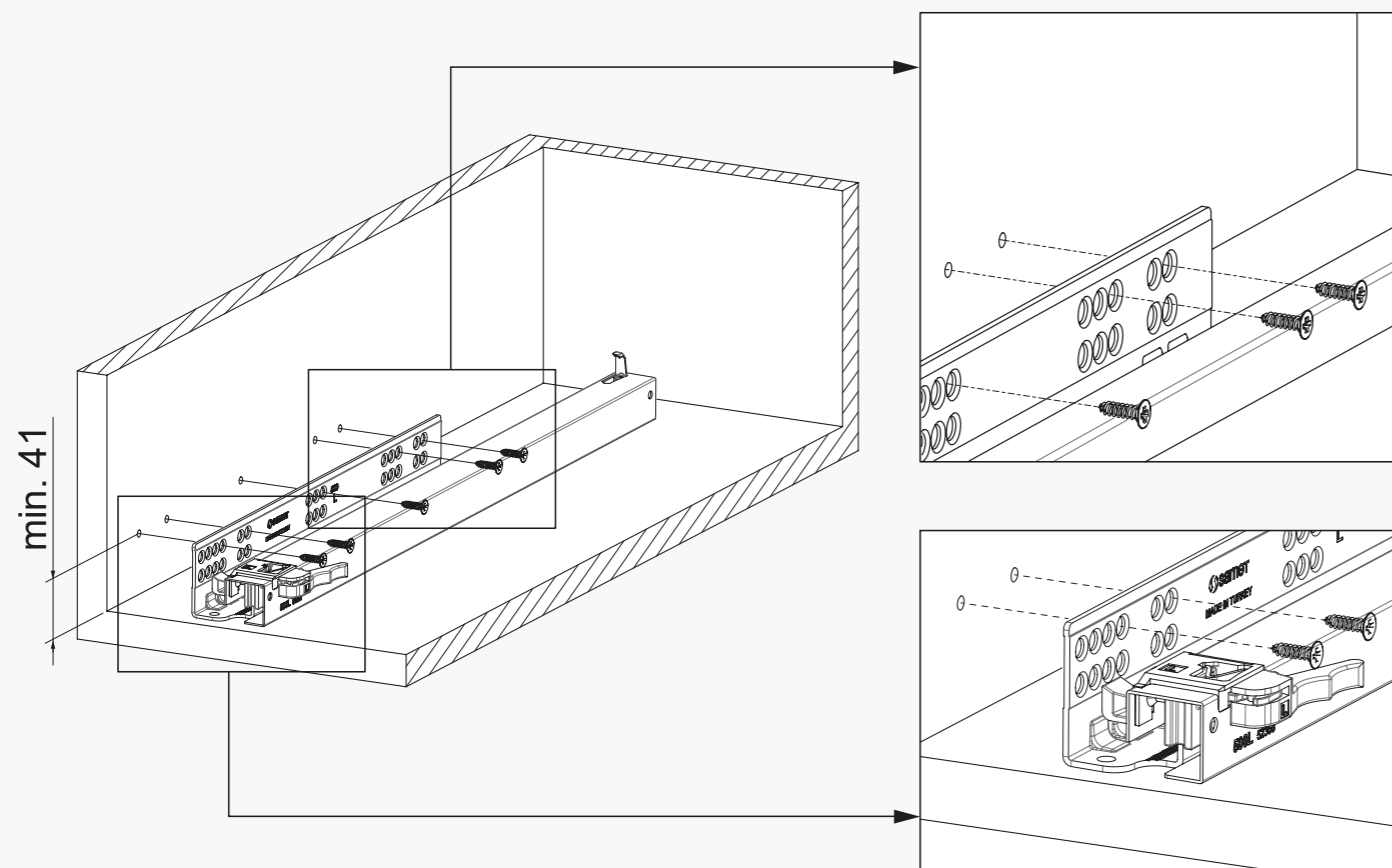

Kabin Ölçüleri / Wymiary szafki

Rayların Vida Konum Ölçüleri / Rozmieszczenie wkrętów dla prowađnıcı

Rayı, koyu renk ile işaretlenmiş deliklerden vidalayınız.  
 Przykręć prowađnicę w zaznaczonych otworach.

Parçalar / Części

Bordürsüz Ön Panel & Bağlantı Parçası  
 Bez relingów panelu prowađnıcı i elementów połączniowych

Rayların Vida Konum Ölçüleri / Rozmieszczenie wkrętów dla prowađnıcı

Teknik Ölçüler / Wymiary techniczne

T = Sipariş sırasında belirlenen taban tahtası kalınlığı.  
 Grubość panelu podstawy okreşlona podczas zamawiania.

| K = 16mm | KG:450                                      | KG:600                                      | KG:900                                      | KG:1200                                    |
|----------|---|---|---|--|
| NB:350   | X:160<br>Y:243<br>Z:117,5<br>D:338<br>G:396 | X:160<br>Y:243<br>Z:192,5<br>D:338<br>G:546 | X:160<br>Y:243<br>Z:342,5<br>D:338<br>G:846 | X  |
| NB:450   | X:160<br>Y:243<br>Z:117,5<br>D:438<br>G:396 | X:160<br>Y:243<br>Z:192,5<br>D:438<br>G:546 | X:547<br>Y:271<br>Z:149<br>D:438<br>G:846   | X  |
| NB:500   | X:160<br>Y:243<br>Z:117,5<br>D:488<br>G:396 | X:160<br>Y:243<br>Z:192,5<br>D:488<br>G:546 | X:547<br>Y:321<br>Z:149<br>D:488<br>G:846   | X:547<br>Y:321<br>Z:299<br>D:488<br>G:1146 |
| K = 18mm | KG:450                                      | KG:600                                      | KG:900                                      | KG:1200                                    |
| NB:350   | X:156<br>Y:243<br>Z:117,5<br>D:338<br>G:392 | X:156<br>Y:243<br>Z:192,5<br>D:338<br>G:542 | X:156<br>Y:243<br>Z:342,5<br>D:338<br>G:842 | X  |
| NB:450   | X:156<br>Y:243<br>Z:117,5<br>D:438<br>G:392 | X:156<br>Y:243<br>Z:192,5<br>D:438<br>G:542 | X:543<br>Y:271<br>Z:149<br>D:438<br>G:842   | X  |
| NB:500   | X:156<br>Y:243<br>Z:117,5<br>D:488<br>G:392 | X:156<br>Y:243<br>Z:192,5<br>D:488<br>G:542 | X:543<br>Y:321<br>Z:149<br>D:488<br>G:842   | X:543<br>Y:321<br>Z:299<br>D:488<br>G:1142 |