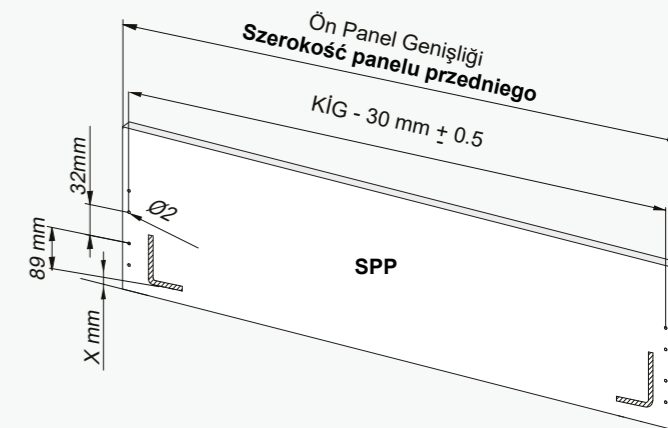

Kabin Ölçüleri / Wymiary szafki

Rayların Vida Konum Ölçüleri / Rozmieszczenie wkrętów dla prowađnıcı

Rayı, koyu renk ile işaretlenmiş deliklerden vidalayınız.  
 Przykręć prowađnicę w zaznaczonych otworach.

Parçalar / Części

Bordürsüz Ön Panel & Bağlantı Parçası  
 Bez relingów panelu prowađnıcı i elementów połączniowych

Rayların Vida Konum Ölçüleri / Rozmieszczenie wkrętów dla prowađnıcı

Teknik Ölçüler / Wymiary techniczne

T = Sipariş sırasında belirlenen taban tahtası kalınlığı.  
 Grubość panelu podstawy okreşlona podczas zamawiania.

| K = 16mm | KG:450                                      | KG:600                                      | KG:900                                      | KG:1200                                    |
|----------|---|---|---|--|
| NB:350   | X:160<br>Y:243<br>Z:117,5<br>D:338<br>G:396 | X:160<br>Y:243<br>Z:192,5<br>D:338<br>G:546 | X:160<br>Y:243<br>Z:342,5<br>D:338<br>G:846 | X  |
| NB:450   | X:160<br>Y:243<br>Z:117,5<br>D:438<br>G:396 | X:160<br>Y:243<br>Z:192,5<br>D:438<br>G:546 | X:547<br>Y:271<br>Z:149<br>D:438<br>G:846   | X  |
| NB:500   | X:160<br>Y:243<br>Z:117,5<br>D:488<br>G:396 | X:160<br>Y:243<br>Z:192,5<br>D:488<br>G:546 | X:547<br>Y:321<br>Z:149<br>D:488<br>G:846   | X:547<br>Y:321<br>Z:299<br>D:488<br>G:1146 |
| K = 18mm | KG:450                                      | KG:600                                      | KG:900                                      | KG:1200                                    |
| NB:350   | X:156<br>Y:243<br>Z:117,5<br>D:338<br>G:392 | X:156<br>Y:243<br>Z:192,5<br>D:338<br>G:542 | X:156<br>Y:243<br>Z:342,5<br>D:338<br>G:842 | X  |
| NB:450   | X:156<br>Y:243<br>Z:117,5<br>D:438<br>G:392 | X:156<br>Y:243<br>Z:192,5<br>D:438<br>G:542 | X:543<br>Y:271<br>Z:149<br>D:438<br>G:842   | X  |
| NB:500   | X:156<br>Y:243<br>Z:117,5<br>D:488<br>G:392 | X:156<br>Y:243<br>Z:192,5<br>D:488<br>G:542 | X:543<br>Y:321<br>Z:149<br>D:488<br>G:842   | X:543<br>Y:321<br>Z:299<br>D:488<br>G:1142 |