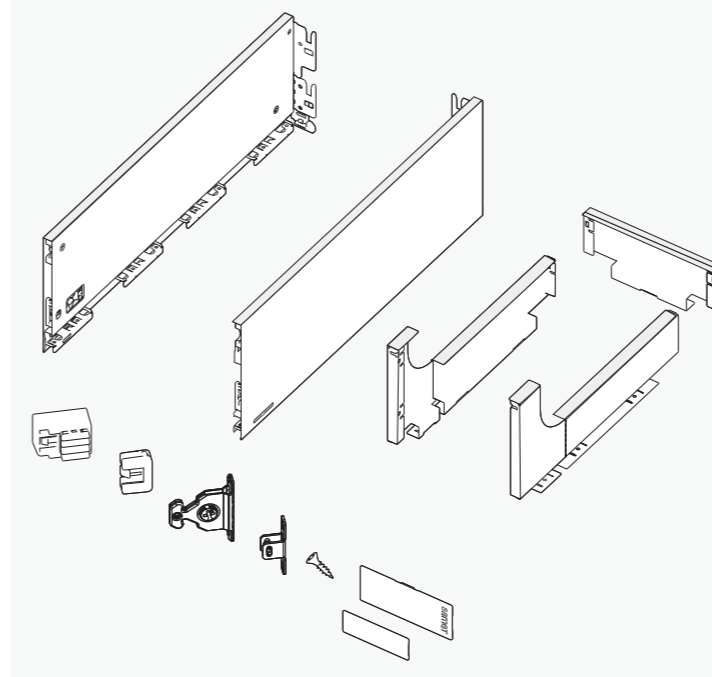

Kabin Ölçüleri / Wymiary szafki

Rayların Vida Konum Ölçüleri / Rozmieszczenie wkrętów dla prowađnıcı

Rayı, koyu renk ile işaretlenmiş deliklerden vidalayınız.  
 Przykręć prowađnicę w zaznaczonych otworach.

Parçalar / Części

Bordürsüz Ön Panel & Bağlantı Parçası  
 Bez relingów panelu prowađnıcı i elementów połączniowych

Rayların Vida Konum Ölçüleri / Rozmieszczenie wkrętów dla prowađnıcı

Teknik Ölçüler / Wymiary techniczne

T = Sipariş sırasında belirlenen taban tahtası kalınlığı.  
 Grubość panelu podstawy okreşlona podczas zamawiania.

| K = 16mm | KG:450                                      | KG:600                                      | KG:900                                      | KG:1200                                    |
|----------|---|---|---|--|
| NB:350   | X:160<br>Y:243<br>Z:117,5<br>D:338<br>G:396 | X:160<br>Y:243<br>Z:192,5<br>D:338<br>G:546 | X:160<br>Y:243<br>Z:342,5<br>D:338<br>G:846 | X  |
| NB:450   | X:160<br>Y:243<br>Z:117,5<br>D:438<br>G:396 | X:160<br>Y:243<br>Z:192,5<br>D:438<br>G:546 | X:547<br>Y:271<br>Z:149<br>D:438<br>G:846   | X  |
| NB:500   | X:160<br>Y:243<br>Z:117,5<br>D:488<br>G:396 | X:160<br>Y:243<br>Z:192,5<br>D:488<br>G:546 | X:547<br>Y:321<br>Z:149<br>D:488<br>G:846   | X:547<br>Y:321<br>Z:299<br>D:488<br>G:1146 |
| K = 18mm | KG:450                                      | KG:600                                      | KG:900                                      | KG:1200                                    |
| NB:350   | X:156<br>Y:243<br>Z:117,5<br>D:338<br>G:392 | X:156<br>Y:243<br>Z:192,5<br>D:338<br>G:542 | X:156<br>Y:243<br>Z:342,5<br>D:338<br>G:842 | X  |
| NB:450   | X:156<br>Y:243<br>Z:117,5<br>D:438<br>G:392 | X:156<br>Y:243<br>Z:192,5<br>D:438<br>G:542 | X:543<br>Y:271<br>Z:149<br>D:438<br>G:842   | X  |
| NB:500   | X:156<br>Y:243<br>Z:117,5<br>D:488<br>G:392 | X:156<br>Y:243<br>Z:192,5<br>D:488<br>G:542 | X:543<br>Y:321<br>Z:149<br>D:488<br>G:842   | X:543<br>Y:321<br>Z:299<br>D:488<br>G:1142 |