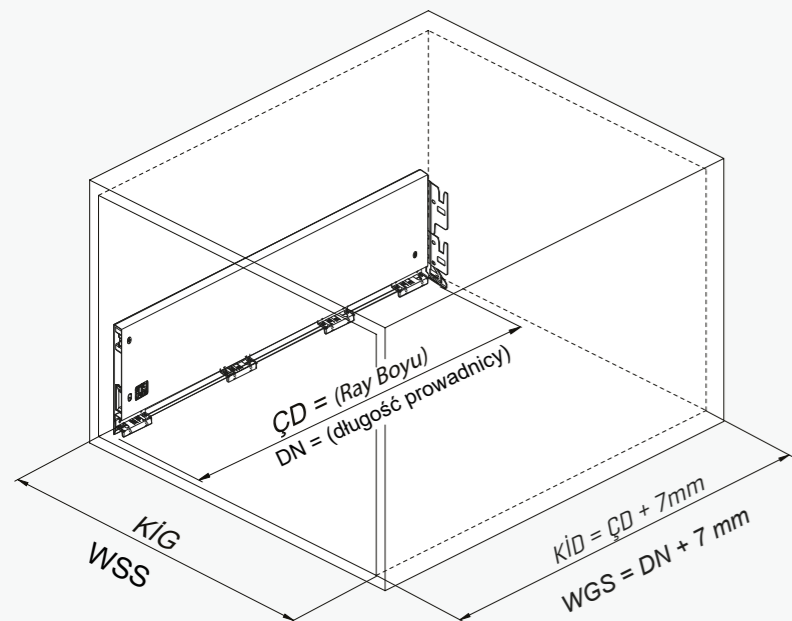

Kabin Ölçüleri / Wymiary szafki

Rayların Vida Konum Ölçüleri / Rozmieszczenie wkrętów dla prowađnıcı

Rayı, koyu renk ile işaretlenmiş deliklerden vidalayınız.  
 Przykręć prowađnicę w zaznaczonych otworach.

Parçalar / Części

Bordürsüz Ön Panel & Bağlantı Parçası  
 Bez relingów panelu prowađnıcı i elementów połączniowych

Rayların Vida Konum Ölçüleri / Rozmieszczenie wkrętów dla prowađnıcı

Teknik Ölçüler / Wymiary techniczne

T = Sipariş sırasında belirlenen taban tahtası kalınlığı.  
 Grubość panelu podstawy okreşlona podczas zamawiania.

| K = 16mm | KG:450                                      | KG:600                                      | KG:900                                      | KG:1200                                    |
|----------|---|---|---|--|
| NB:350   | X:160<br>Y:243<br>Z:117,5<br>D:338<br>G:396 | X:160<br>Y:243<br>Z:192,5<br>D:338<br>G:546 | X:160<br>Y:243<br>Z:342,5<br>D:338<br>G:846 | X  |
| NB:450   | X:160<br>Y:243<br>Z:117,5<br>D:438<br>G:396 | X:160<br>Y:243<br>Z:192,5<br>D:438<br>G:546 | X:547<br>Y:271<br>Z:149<br>D:438<br>G:846   | X  |
| NB:500   | X:160<br>Y:243<br>Z:117,5<br>D:488<br>G:396 | X:160<br>Y:243<br>Z:192,5<br>D:488<br>G:546 | X:547<br>Y:321<br>Z:149<br>D:488<br>G:846   | X:547<br>Y:321<br>Z:299<br>D:488<br>G:1146 |
| K = 18mm | KG:450                                      | KG:600                                      | KG:900                                      | KG:1200                                    |
| NB:350   | X:156<br>Y:243<br>Z:117,5<br>D:338<br>G:392 | X:156<br>Y:243<br>Z:192,5<br>D:338<br>G:542 | X:156<br>Y:243<br>Z:342,5<br>D:338<br>G:842 | X  |
| NB:450   | X:156<br>Y:243<br>Z:117,5<br>D:438<br>G:392 | X:156<br>Y:243<br>Z:192,5<br>D:438<br>G:542 | X:543<br>Y:271<br>Z:149<br>D:438<br>G:842   | X  |
| NB:500   | X:156<br>Y:243<br>Z:117,5<br>D:488<br>G:392 | X:156<br>Y:243<br>Z:192,5<br>D:488<br>G:542 | X:543<br>Y:321<br>Z:149<br>D:488<br>G:842   | X:543<br>Y:321<br>Z:299<br>D:488<br>G:1142 |