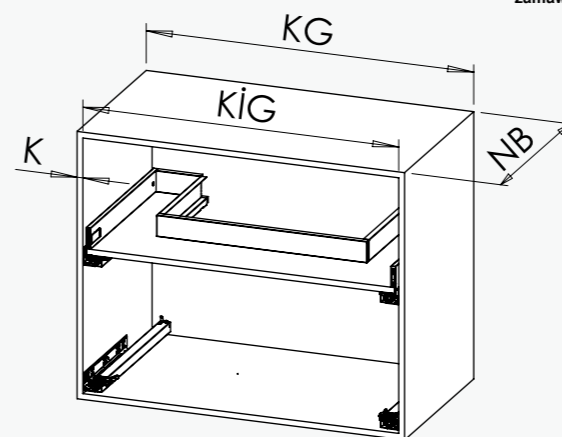

Kabin Ölçüleri / Wymiary szafki

Rayların Vida Konum Ölçüleri / Rozmieszczenie wkrętów dla prowađnıcı

Rayı, koyu renk ile işaretlenmiş deliklerden vidalayınız.  
 Przykręć prowađnicę w zaznaczonych otworach.

Parçalar / Części

Bordürsüz Ön Panel & Bağlantı Parçası  
 Bez relingów panelu prowađnıcı i elementów połączniowych

Rayların Vida Konum Ölçüleri / Rozmieszczenie wkrętów dla prowađnıcı

Teknik Ölçüler / Wymiary techniczne

T = Sipariş sırasında belirlenen taban tahtası kalınlığı.  
 Grubość panelu podstawy okreşlona podczas zamawiania.

| K = 16mm | KG:450                                      | KG:600                                      | KG:900                                      | KG:1200                                    |
|----------|---|---|---|--|
| NB:350   | X:160<br>Y:243<br>Z:117,5<br>D:338<br>G:396 | X:160<br>Y:243<br>Z:192,5<br>D:338<br>G:546 | X:160<br>Y:243<br>Z:342,5<br>D:338<br>G:846 | X  |
| NB:450   | X:160<br>Y:243<br>Z:117,5<br>D:438<br>G:396 | X:160<br>Y:243<br>Z:192,5<br>D:438<br>G:546 | X:547<br>Y:271<br>Z:149<br>D:438<br>G:846   | X  |
| NB:500   | X:160<br>Y:243<br>Z:117,5<br>D:488<br>G:396 | X:160<br>Y:243<br>Z:192,5<br>D:488<br>G:546 | X:547<br>Y:321<br>Z:149<br>D:488<br>G:846   | X:547<br>Y:321<br>Z:299<br>D:488<br>G:1146 |
| K = 18mm | KG:450                                      | KG:600                                      | KG:900                                      | KG:1200                                    |
| NB:350   | X:156<br>Y:243<br>Z:117,5<br>D:338<br>G:392 | X:156<br>Y:243<br>Z:192,5<br>D:338<br>G:542 | X:156<br>Y:243<br>Z:342,5<br>D:338<br>G:842 | X  |
| NB:450   | X:156<br>Y:243<br>Z:117,5<br>D:438<br>G:392 | X:156<br>Y:243<br>Z:192,5<br>D:438<br>G:542 | X:543<br>Y:271<br>Z:149<br>D:438<br>G:842   | X  |
| NB:500   | X:156<br>Y:243<br>Z:117,5<br>D:488<br>G:392 | X:156<br>Y:243<br>Z:192,5<br>D:488<br>G:542 | X:543<br>Y:321<br>Z:149<br>D:488<br>G:842   | X:543<br>Y:321<br>Z:299<br>D:488<br>G:1142 |