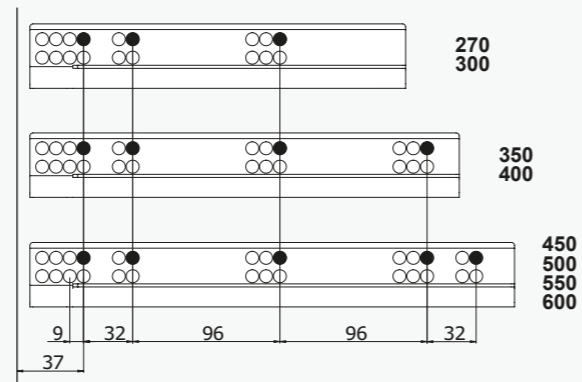

Kabin Ölçüleri / Wymiary szafki

Rayların Vida Konum Ölçüleri / Rozmieszczenie wkrętów dla prowađnıcı

Rayı, koyu renk ile işaretlenmiş deliklerden vidalayınız.  
 Przykręć prowađnicę w zaznaczonych otworach.

Parçalar / Części

Bordürsüz Ön Panel & Bağlantı Parçası  
 Bez relingów panelu prowađnıcı i elementów połączniowych

Rayların Vida Konum Ölçüleri / Rozmieszczenie wkrętów dla prowađnıcı

Teknik Ölçüler / Wymiary techniczne

T = Sipariş sırasında belirlenen taban tahtası kalınlığı.  
 Grubość panelu podstawy okreşlona podczas zamawiania.

| K = 16mm | KG:450                                      | KG:600                                      | KG:900                                      | KG:1200                                    |
|----------|---|---|---|--|
| NB:350   | X:160<br>Y:243<br>Z:117,5<br>D:338<br>G:396 | X:160<br>Y:243<br>Z:192,5<br>D:338<br>G:546 | X:160<br>Y:243<br>Z:342,5<br>D:338<br>G:846 | X  |
| NB:450   | X:160<br>Y:243<br>Z:117,5<br>D:438<br>G:396 | X:160<br>Y:243<br>Z:192,5<br>D:438<br>G:546 | X:547<br>Y:271<br>Z:149<br>D:438<br>G:846   | X  |
| NB:500   | X:160<br>Y:243<br>Z:117,5<br>D:488<br>G:396 | X:160<br>Y:243<br>Z:192,5<br>D:488<br>G:546 | X:547<br>Y:321<br>Z:149<br>D:488<br>G:846   | X:547<br>Y:321<br>Z:299<br>D:488<br>G:1146 |
| K = 18mm | KG:450                                      | KG:600                                      | KG:900                                      | KG:1200                                    |
| NB:350   | X:156<br>Y:243<br>Z:117,5<br>D:338<br>G:392 | X:156<br>Y:243<br>Z:192,5<br>D:338<br>G:542 | X:156<br>Y:243<br>Z:342,5<br>D:338<br>G:842 | X  |
| NB:450   | X:156<br>Y:243<br>Z:117,5<br>D:438<br>G:392 | X:156<br>Y:243<br>Z:192,5<br>D:438<br>G:542 | X:543<br>Y:271<br>Z:149<br>D:438<br>G:842   | X  |
| NB:500   | X:156<br>Y:243<br>Z:117,5<br>D:488<br>G:392 | X:156<br>Y:243<br>Z:192,5<br>D:488<br>G:542 | X:543<br>Y:321<br>Z:149<br>D:488<br>G:842   | X:543<br>Y:321<br>Z:299<br>D:488<br>G:1142 |