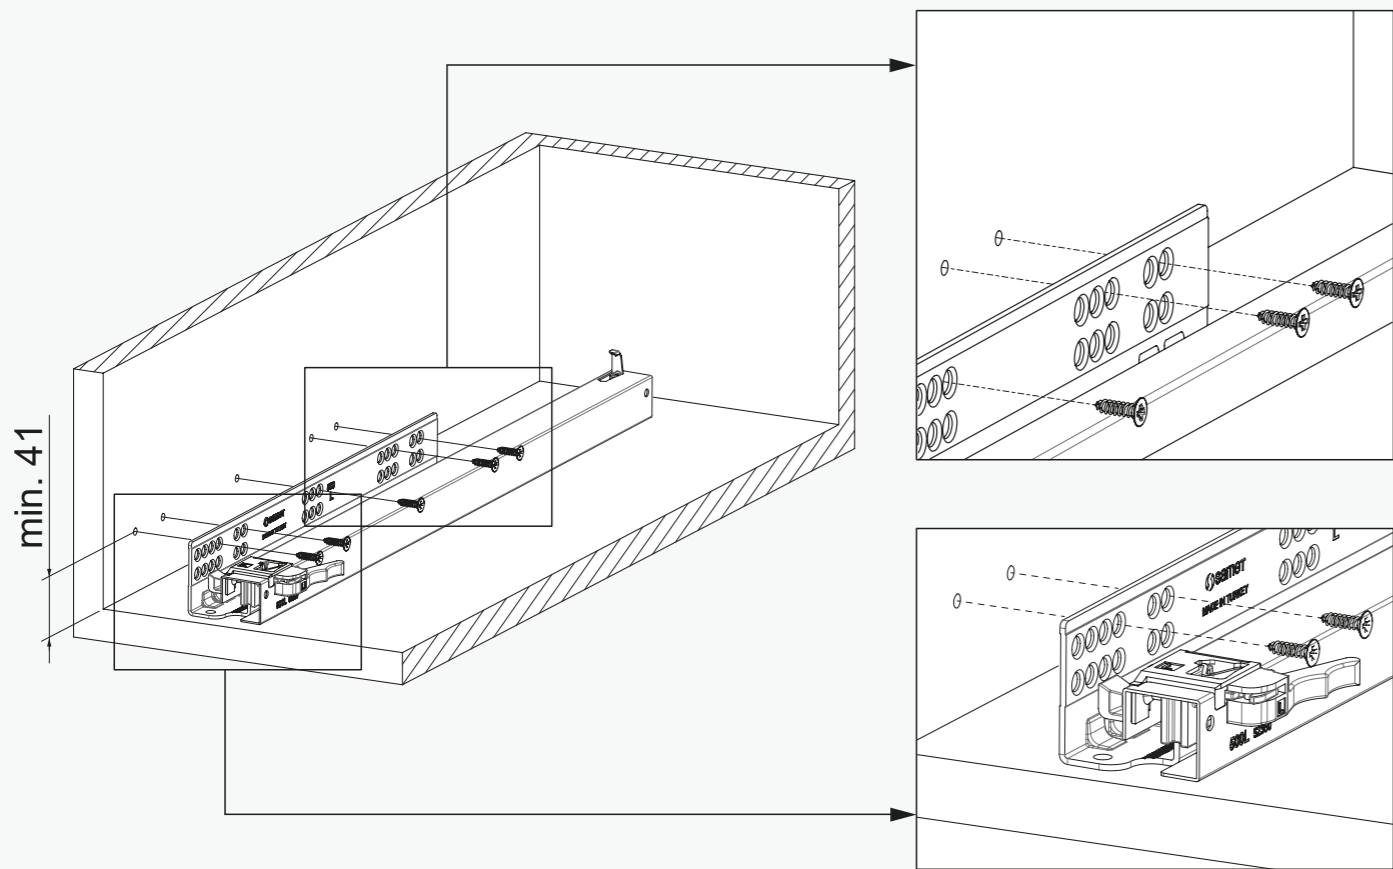

Rayların Vida Konum Ölçüleri / Rozmieszczenie wkręt\u00f6w dla prowadnicy