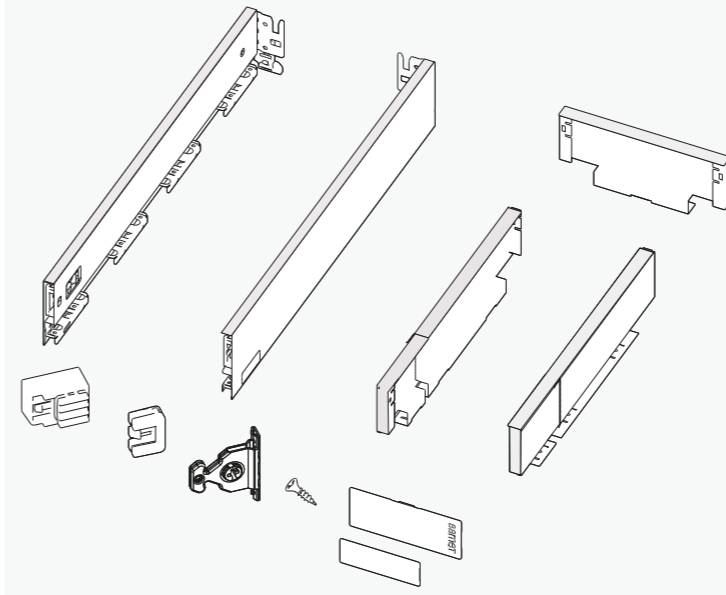

Kabin Ölçüleri / Wymiary szafki

Rayların Vida Konum Ölçüleri / Rozmieszczenie wkręt\u00f6w dla prowadnicy

Rayı, koyu renk ile işaretlenmiş deliklerden vidalayınız.
 Przykręcić prowadnicę w oznaczonych otworach.

Rayların Vida Konum Ölçüleri / Rozmieszczenie wkręt\u00f6w dla prowadnicy

Parçalar / Części

Bordürsüz Ön Panel & Bağlantı Parçası
 Bez reling\u00f6v panelu przedniego i element\u00f6v po\u015fl\u00e4zeniowych