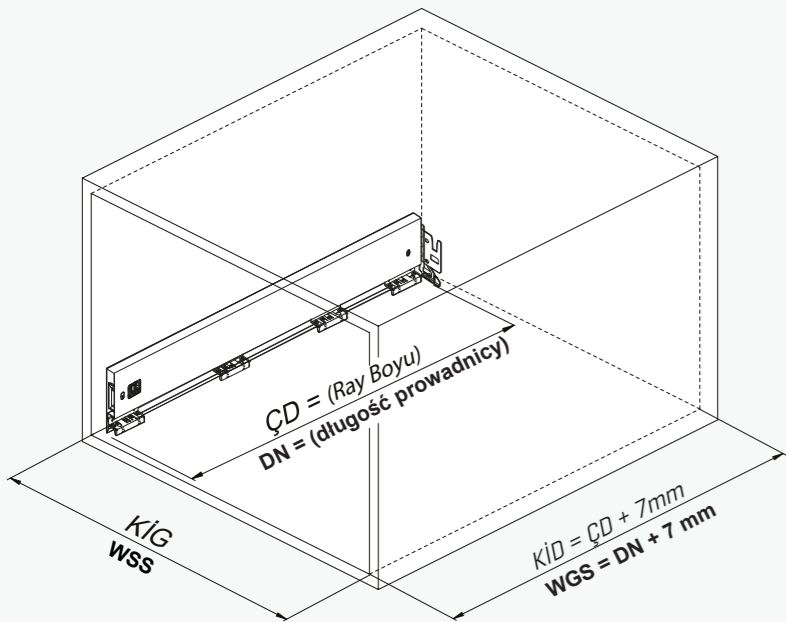

Kabin Ölçüleri / Wymiary szafki

Rayların Vida Konum Ölçüleri / Rozmieszczenie wkręt\u00f6w dla prowadnicy

Rayı, koyu renk ile işaretlenmiş deliklerden vidalayınız.
 Przykręcić prowadnicę w oznaczonych otworach.