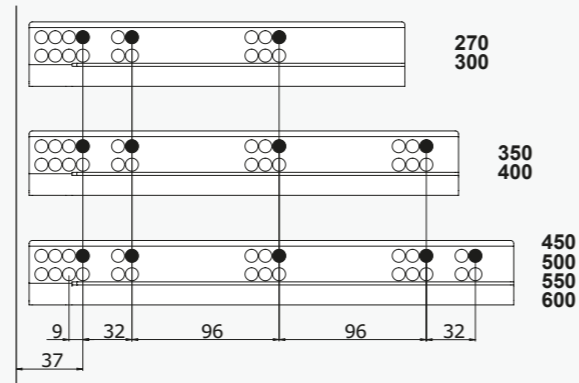

Kabin Ölçüleri / Wymiary szafki

Rayların Vida Konum Ölçüleri / Rozmieszczenie wkręt\u00f6w dla prowadnicy

Rayı, koyu renk ile işaretlenmiş deliklerden vidalayınız.
 Przykręcić prowadnicę w oznaczonych otworach.