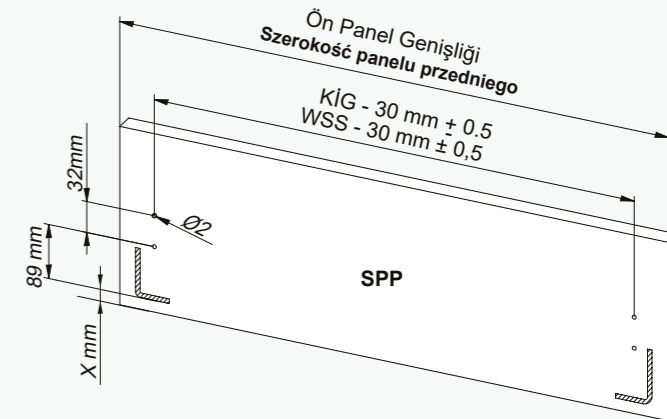

Teknik Ölçüler / Wymiary techniczne

T = Sipariş sırasında belirlenen taban tahtası kalınlığı.
 Grubość panelu podstawy okreşlona podczas zamawiania.

| | K=16 mm | KG:450 | KG:600 | KG:900 | KG:1200 |
|---------|---------|---------|---------|--------|---------|
| NB:350 | X:161 | X:161 | X:161 | | X |
| | Y:243 | Y:243 | Y:243 | | |
| | Z:117,5 | Z:192,5 | Z:342,5 | | |
| | D:338 | D:338 | D:338 | | |
| NB:450 | X:161 | X:161 | X:548 | | X |
| | Y:243 | Y:243 | Y:271 | | |
| | Z:117,5 | Z:192,5 | Z:149 | | |
| | D:438 | D:438 | D:438 | | |
| NB:500 | X:161 | X:161 | X:548 | X:548 | |
| | Y:243 | Y:243 | Y:321 | Y:321 | |
| | Z:117,5 | Z:192,5 | Z:149 | Z:299 | |
| | D:488 | D:488 | D:488 | D:488 | |
| K=18 mm | X:157 | X:157 | X:157 | | X |
| | Y:243 | Y:243 | Y:243 | | |
| | Z:117,5 | Z:192,5 | Z:342,5 | | |
| | D:338 | D:338 | D:338 | | |
| NB:350 | X:157 | X:157 | X:544 | | X |
| | Y:243 | Y:243 | Y:271 | | |
| | Z:117,5 | Z:192,5 | Z:149 | | |
| | D:438 | D:438 | D:438 | | |
| NB:450 | X:157 | X:157 | X:544 | X:544 | |
| | Y:243 | Y:243 | Y:321 | Y:321 | |
| | Z:117,5 | Z:192,5 | Z:149 | Z:299 | |
| | D:488 | D:488 | D:488 | D:488 | |
| NB:500 | X:157 | X:157 | X:544 | X:544 | |
| | Y:243 | Y:243 | Y:321 | Y:321 | |
| | Z:117,5 | Z:192,5 | Z:149 | Z:299 | |
| | D:488 | D:488 | D:488 | D:488 | |
| K=18 mm | X:157 | X:157 | X:544 | X:544 | |
| | Y:243 | Y:243 | Y:321 | Y:321 | |
| | Z:117,5 | Z:192,5 | Z:149 | Z:299 | |
| | D:488 | D:488 | D:488 | D:488 | |
| NB:350 | X:157 | X:157 | X:544 | X:544 | |
| | Y:243 | Y:243 | Y:321 | Y:321 | |
| | Z:117,5 | Z:192,5 | Z:149 | Z:299 | |
| | D:488 | D:488 | D:488 | D:488 | |
| NB:450 | X:157 | X:157 | X:544 | X:544 | |
| | Y:243 | Y:243 | Y:321 | Y:321 | |
| | Z:117,5 | Z:192,5 | Z:149 | Z:299 | |
| | D:488 | D:488 | D:488 | D:488 | |
| NB:500 | X:157 | X:157 | X:544 | X:544 | |
| | Y:243 | Y:243 | Y:321 | Y:321 | |
| | Z:117,5 | Z:192,5 | Z:149 | Z:299 | |
| | D:488 | D:488 | D:488 | D:488 | |