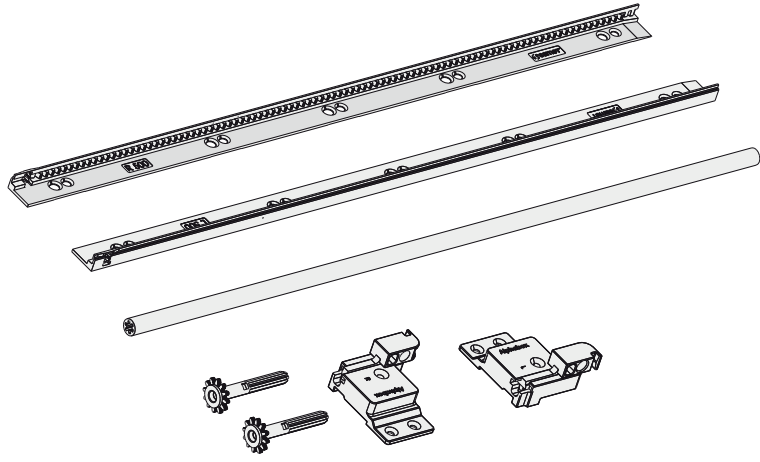

Parçalar / Parts

Kramayer Bağlantı Ölçüleri / Toothed Rack Connection Measurements

3

5

4

6