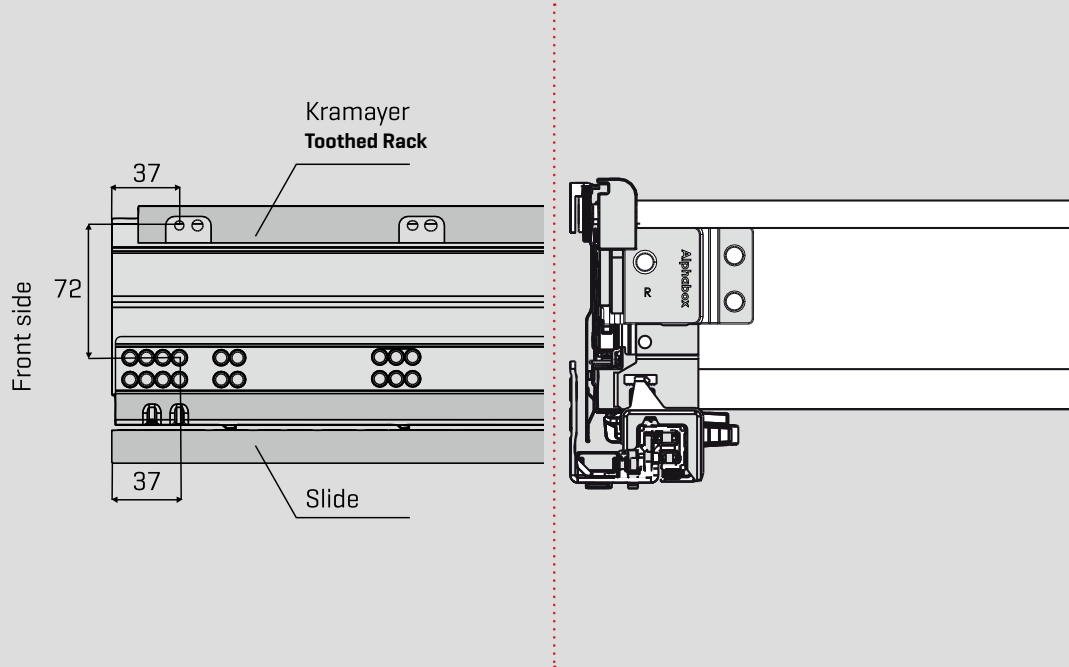

Parçalar / Parts

Kramayer Bağlantı Ölçüleri / Toothed Rack Connection Measurements

3

5

4

6