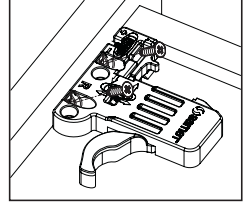

Rayların Vida Konum Ölçüleri
Ubicación de los tornillos para las correderas

Rayı, koyu renk ile işaretlenmiş deliklerden vidalayınız.
Atornille la corredera en los agujeros marcados.

Çekmece Ölçüleri
Dimensiones del cajón

1

Not: Çekmece taban kalınlığı 12 mm'den küçük olduğunda, açılı mandal bağlama deliklerini kullanınız.

Nota: Utilice orificios en ángulo para montar la cerradura inteligente cuando el ancho del suelo de madera se seleccione inferior a 12 mm.