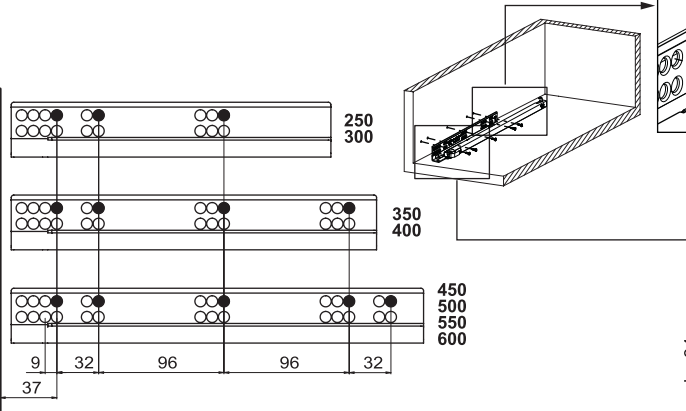

Kabin Ölçüleri
Dimensiones del armario

Kabin İç Geniřliđi	: KİG	Ancho interior del armario	: AIA
Kabin İç Derinliđi	: KİD	Profundidad interior del armario	: PIA
Çekmece Derinliđi	: ÇD	Profundidad del cajón	: PC
Çekmece İç Geniřliđi	: ÇİG	Ancho interior del cajón	: AIC
Nominal Boy (Ray boyu): NB		Longitud nominal	: LN

Tavsiye Edilen Vida ve Şablonlar
Plantillas y tornillos recomendados

Smart Slide Mandal ve
Tırnak Deliđi Delme Şablonu

Smart El Tipi Ray
Montaj Şablonu

Smart Çetveli Ray
Montaj Şablonu

Plantilla para taladrar inteligente
con regla

Rayların Vida Konum Ölçüleri
Ubicación de los tornillos para las correderas

Rayı, koyu renk ile işaretlenmiş deliklerden vidalayınız.
Atornille la corredera en los agujeros marcados.

Çekmece Ölçüleri
Dimensiones del cajón

1

Not: Çekmece taban kalınlığı 12 mm'den küçük olduğunda, açılı mandal bağlama deliklerini kullanınız.

Nota: Utilice orificios en ángulo para montar la cerradura inteligente cuando el ancho del suelo de madera se seleccione inferior a 12 mm.