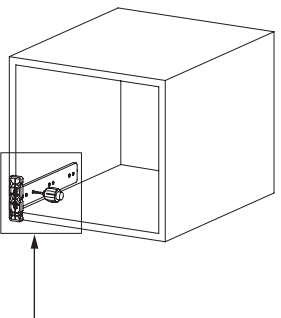

1

Not: Çekmece taban kalınlığı 12 mm'den küçük olduğunda, açılı mandal bağlama deliklerini kullanınız.

Nota: Utilice orificios en ángulo para montar la cerradura inteligente cuando el ancho del suelo de madera se seleccione inferior a 12 mm.

2

3

Somunu çevirerek, yukarıya doğru ayar yapabilirsiniz.
Puede ajustar la posición hacia arriba girando la perilla.

Somunu çevirerek, sağ-sol ayarını yapabilirsiniz.
Puede ajustar la posición de izquierda a derecha girando la perilla.

Mandal kollarına aynı anda basarak, çekmeceyi kolayca yerinden çıkarabilirsiniz.
Puede sacar fácilmente el cajón solo empujando el pestillo de la cerradura inteligente.

Smart El Tipi Ray
Montaj Şablonu
Plantilla para taladrazar inteligente

Kod / Código

12799902

12799904

Smart Cetveli Ray
Montaj Şablonu
Plantilla para taladrazar inteligente con regla

Kod / Código

12799901

12799905