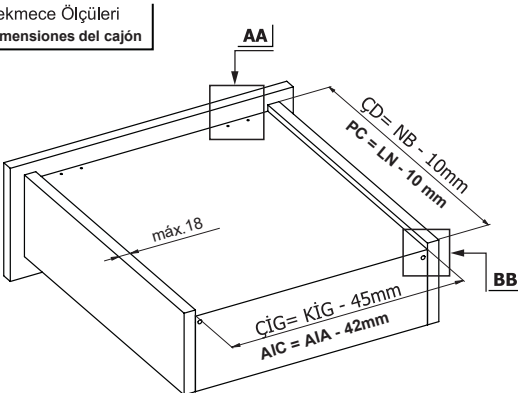

Kabin Ölçüleri
Dimensiones del armario

Kabin İç Geniřliđi	: KİG	Ancho interior del armario	: AIA
Kabin İç Derinliđi	: KİD	Profundidad interior del armario	: PIA
Çekmece Derinliđi	: ÇD	Profundidad del cajón	: PC
Çekmece İç Geniřliđi	: ÇİG	Ancho interior del cajón	: AIC
Nominal Boy (Ray boyu): NB		Longitud nominal	: LN

Tavsiye Edilen Vida ve Şablonlar
Plantillas y tornillos recomendados

Smart Slide Mandal ve
Tırnak Deliđi Delme Şablonu

Smart El Tipi Ray
Montaj Şablonu

Smart Çetveli Ray
Montaj Şablonu

Plantilla para taladrar inteligente
con regla

Rayların Vida Konum Ölçüleri
Ubicación de los tornillos para las correderas

Rayı, koyu renk ile işaretlenmiş deliklerden vidalayınız.
Atornille la corredera en los agujeros marcados.

Çekmece Ölçüleri
Dimensiones del cajón

1

Not: Çekmece taban kalınlığı 12 mm'den küçük olduğunda, açılı mandal bağlama deliklerini kullanınız.

Nota: Utilice orificios en ángulo para montar la cerradura inteligente cuando el ancho del suelo de madera se seleccione inferior a 12 mm.