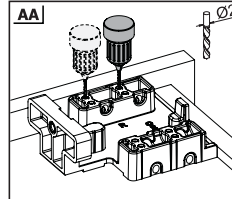

Kabin Ölçüleri
Dimensiones del armario

Kabin İç Geniřliđi	: KİG	Ancho interior del armario	: AIA
Kabin İç Derinliđi	: KİD	Profundidad interior del armario	: PIA
Çekmece Derinliđi	: ÇD	Profundidad del cajón	: PC
Çekmece İç Geniřliđi	: ÇİG	Ancho interior del cajón	: AIC
Nominal Boy (Ray boyu): NB		Longitud nominal	: LN

Tavsiye Edilen Vida ve Şablonlar
Plantillas y tornillos recomendados

Smart Slide Mandal ve
Tırnak Deliđi Delme Şablonu

Smart El Tipi Ray
Montaj Şablonu

Smart Çetveli Ray
Montaj Şablonu

Plantilla para taladrar inteligente
con regla

Rayların Vida Konum Ölçüleri
Ubicación de los tornillos para las correderas

Rayı, koyu renk ile işaretlenmiş deliklerden vidalayınız.
Atornille la corredera en los agujeros marcados.

Çekmece Ölçüleri
Dimensiones del cajón

1

Not: Çekmece taban kalınlığı 12 mm'den küçük olduğunda, açılı mandal bağlama deliklerini kullanınız.

Nota: Utilice orificios en ángulo para montar la cerradura inteligente cuando el ancho del suelo de madera se seleccione inferior a 12 mm.