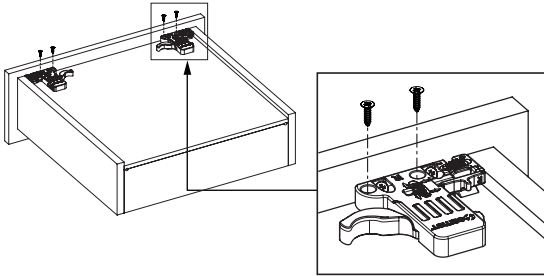

Rayların Vida Konum Ölçüleri
Ubicación de los tornillos para las correderas

Rayı, koyu renk ile işaretlenmiş deliklerden vidalayınız.
Atornille la corredera en los agujeros marcados.

Çekmece Ölçüleri
Dimensiones del cajón

1

Not: Çekmece taban kalınlığı 12 mm'den küçük olduğunda, açılı mandal bağlama deliklerini kullanınız.

Nota: Utilice orificios en ángulo para montar la cerradura inteligente cuando el ancho del suelo de madera se seleccione inferior a 12 mm.