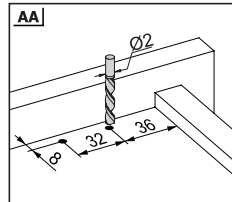

Kabin Ölçüleri
Dimensiones del armario

Kabin İç Geniřliđi	: KİG	Ancho interior del armario	: AIA
Kabin İç Derinliđi	: KİD	Profundidad interior del armario	: PIA
Çekmece Derinliđi	: ÇD	Profundidad del cajón	: PC
Çekmece İç Geniřliđi	: ÇİG	Ancho interior del cajón	: AIC
Nominal Boy (Ray boyu): NB		Longitud nominal	: LN

Tavsiye Edilen Vida ve Şablonlar
Plantillas y tornillos recomendados

Smart Slide Mandal ve
Tırnak Deliđi Delme Şablonu

Smart El Tipi Ray
Montaj Şablonu

Smart Çetveli Ray
Montaj Şablonu

Plantilla para taladrar inteligente
con regla

Rayların Vida Konum Ölçüleri
Ubicación de los tornillos para las correderas

Rayı, koyu renk ile işaretlenmiş deliklerden vidalayınız.
Atornille la corredera en los agujeros marcados.

Çekmece Ölçüleri
Dimensiones del cajón

1

Not: Çekmece taban kalınlığı 12 mm'den küçük olduğunda, açılı mandal bağlama deliklerini kullanınız.

Nota: Utilice orificios en ángulo para montar la cerradura inteligente cuando el ancho del suelo de madera se seleccione inferior a 12 mm.