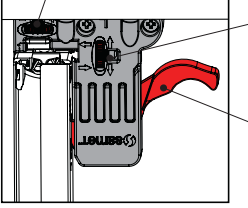

1

Not: Çekmece taban kalınlığı 12 mm'den küçük olduğunda, açılı mandal bağlama deliklerini kullanınız.

Nota: Utilice orificios en ángulo para montar la cerradura inteligente cuando el ancho del suelo de madera se seleccione inferior a 12 mm.

2

3

Somunu çevirerek, yukarıya doğru ayar yapabilirsiniz.
Puede ajustar la posición hacia arriba girando la perilla.

Somunu çevirerek, sağ-sol ayarını yapabilirsiniz.
Puede ajustar la posición de izquierda a derecha girando la perilla.