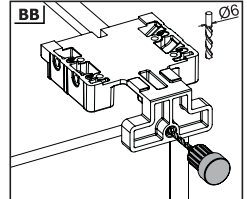

Kabin Ölçüleri
Dimensiones del armario

Kabin İç Geniřliđi	: KİG	Ancho interior del armario	: AIA
Kabin İç Derinliđi	: KİD	Profundidad interior del armario	: PIA
Çekmece Derinliđi	: ÇD	Profundidad del cajón	: PC
Çekmece İç Geniřliđi	: ÇİG	Ancho interior del cajón	: AIC
Nominal Boy (Ray boyu): NB		Longitud nominal	: LN

Tavsiye Edilen Vida ve Şablonlar
Plantillas y tornillos recomendados

Smart Slide Mandal ve
Tırnak Deliđi Delme Şablonu

Smart El Tipi Ray
Montaj Şablonu

Smart Çetveli Ray
Montaj Şablonu

Plantilla para taladrar inteligente
con regla

Rayların Vida Konum Ölçüleri
Ubicación de los tornillos para las correderas

Rayı, koyu renk ile işaretlenmiş deliklerden vidalayınız.
Atornille la corredera en los agujeros marcados.

Çekmece Ölçüleri
Dimensiones del cajón

1

Not: Çekmece taban kalınlığı 12 mm'den küçük olduğunda, açılı mandal bağlama deliklerini kullanınız.

Nota: Utilice orificios en ángulo para montar la cerradura inteligente cuando el ancho del suelo de madera se seleccione inferior a 12 mm.