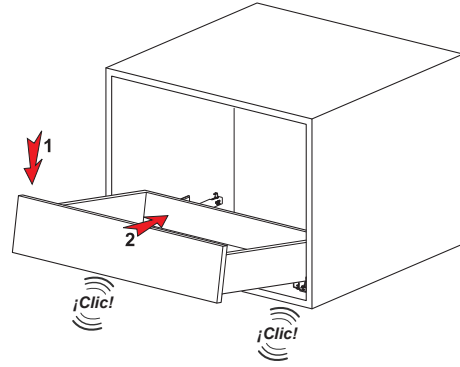

Rayların Vida Konum Ölçüleri
Ubicación de los tornillos para las correderas

Rayı, koyu renk ile işaretlenmiş deliklerden vidalayınız.
Atornille la corredera en los agujeros marcados.

Çekmece Ölçüleri
Dimensiones del cajón

1

Not: Çekmece taban kalınlığı 12 mm'den küçük olduğunda, açılı mandal bağlama deliklerini kullanınız.

Nota: Utilice orificios en ángulo para montar la cerradura inteligente cuando el ancho del suelo de madera se seleccione inferior a 12 mm.

2

3

Somunu çevirerek, yukarıya doğru ayar yapabilirsiniz.
Puede ajustar la posición hacia arriba girando la perilla.

Somunu çevirerek, sağ-sol ayarını yapabilirsiniz.
Puede ajustar la posición de izquierda a derecha girando la perilla.

Mandal kollarına aynı anda basarak, çekmeceyi kolayca yerinden çıkarabilirsiniz.
Puede sacar fácilmente el cajón solo empujando el pestillo de la cerradura inteligente.

Smart El Tipi Ray
Montaj Şablonu
Plantilla para taladrazar inteligente