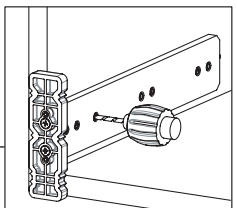

1

Not: Çekmece taban kalınlığı 12 mm'den küçük olduğunda, açılı mandal bağlama deliklerini kullanınız.

Nota: Utilice orificios en ángulo para montar la cerradura inteligente cuando el ancho del suelo de madera se seleccione inferior a 12 mm.

2

3

Somunu çevirerek, yukarıya doğru ayar yapabilirsiniz.
Puede ajustar la posición hacia arriba girando la perilla.

Somunu çevirerek, sağ-sol ayarını yapabilirsiniz.
Puede ajustar la posición de izquierda a derecha girando la perilla.

Mandal kollarına aynı anda basarak, çekmeceyi kolayca yerinden çıkarabilirsiniz.
Puede sacar fácilmente el cajón solo empujando el pestillo de la cerradura inteligente.

Smart El Tipi Ray
Montaj Şablonu
Plantilla para taladrazar inteligente

Kod / Código

12799902

12799904

Smart Cetveli Ray
Montaj Şablonu
Plantilla para taladrazar inteligente con regla

Kod / Código

12799901

12799905