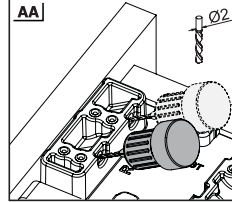

Rayların Vida Konum Ölçüleri
Ubicación de los tornillos para las correderas

Rayı, koyu renk ile işaretlenmiş deliklerden vidalayınız.
Atornille la corredera en los agujeros marcados.

Çekmece Ölçüleri
Dimensiones del cajón

1

Not: Çekmece taban kalınlığı 12 mm'den küçük olduğunda, açılı mandal bağlama deliklerini kullanınız.

Nota: Utilice orificios en ángulo para montar la cerradura inteligente cuando el ancho del suelo de madera se seleccione inferior a 12 mm.