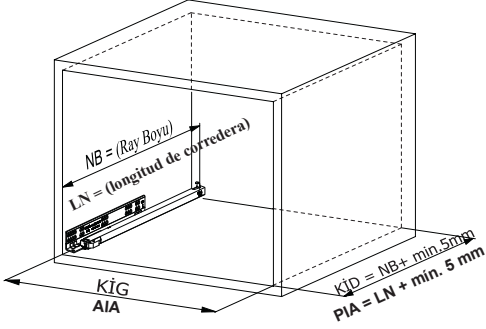

Kabin Ölçüleri
Dimensiones del armario

Kabin İç Geniřliđi	: KİG	Ancho interior del armario	: AIA
Kabin İç Derinliđi	: KİD	Profundidad interior del armario	: PIA
Çekmece Derinliđi	: ÇD	Profundidad del cajón	: PC
Çekmece İç Geniřliđi	: ÇİG	Ancho interior del cajón	: AIC
Nominal Boy (Ray boyu): NB		Longitud nominal	: LN

Tavsiye Edilen Vida ve Şablonlar
Plantillas y tornillos recomendados

Smart Slide Mandal ve
Tırnak Deliđi Delme Şablonu

Smart El Tipi Ray
Montaj Şablonu

Smart Çetveli Ray
Montaj Şablonu

Plantilla para taladrar inteligente
con regla

Rayların Vida Konum Ölçüleri
Ubicación de los tornillos para las correderas

Rayı, koyu renk ile işaretlenmiş deliklerden vidalayınız.
Atornille la corredera en los agujeros marcados.

Çekmece Ölçüleri
Dimensiones del cajón

1

Not: Çekmece taban kalınlığı 12 mm'den küçük olduğunda, açılı mandal bağlama deliklerini kullanınız.

Nota: Utilice orificios en ángulo para montar la cerradura inteligente cuando el ancho del suelo de madera se seleccione inferior a 12 mm.