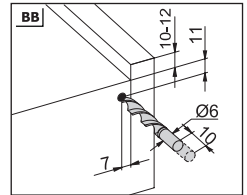

Kabin Ölçüleri
Dimensiones del armario

Kabin İç Geniřliđi	: KİG	Ancho interior del armario	: AIA
Kabin İç Derinliđi	: KİD	Profundidad interior del armario	: PIA
Çekmece Derinliđi	: ÇD	Profundidad del cajón	: PC
Çekmece İç Geniřliđi	: ÇİG	Ancho interior del cajón	: AIC
Nominal Boy (Ray boyu): NB		Longitud nominal	: LN

Tavsiye Edilen Vida ve Şablonlar
Plantillas y tornillos recomendados

Smart Slide Mandal ve
Tırnak Deliđi Delme Şablonu

Smart El Tipi Ray
Montaj Şablonu

Smart Çetveli Ray
Montaj Şablonu

Plantilla para taladrar inteligente
con regla

Rayların Vida Konum Ölçüleri
Ubicación de los tornillos para las correderas

Rayı, koyu renk ile işaretlenmiş deliklerden vidalayınız.
Atornille la corredera en los agujeros marcados.

Çekmece Ölçüleri
Dimensiones del cajón

1

Not: Çekmece taban kalınlığı 12 mm'den küçük olduğunda, açılı mandal bağlama deliklerini kullanınız.

Nota: Utilice orificios en ángulo para montar la cerradura inteligente cuando el ancho del suelo de madera se seleccione inferior a 12 mm.