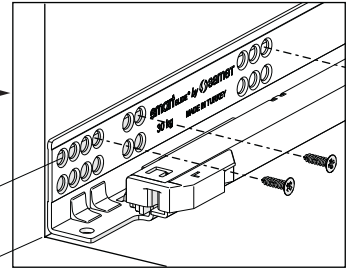

Kabin Ölçüleri
Dimensiones del armario

Kabin İç Geniřliđi	: KİG	Ancho interior del armario	: AIA
Kabin İç Derinliđi	: KİD	Profundidad interior del armario	: PIA
Çekmece Derinliđi	: ÇD	Profundidad del cajón	: PC
Çekmece İç Geniřliđi	: ÇİG	Ancho interior del cajón	: AIC
Nominal Boy (Ray boyu): NB		Longitud nominal	: LN

Tavsiye Edilen Vida ve Şablonlar
Plantillas y tornillos recomendados

Smart Slide Mandal ve
Tırnak Deliđi Delme Şablonu

Smart El Tipi Ray
Montaj Şablonu

Smart Çetveli Ray
Montaj Şablonu

Plantilla para taladrar inteligente
con regla

Rayların Vida Konum Ölçüleri
Ubicación de los tornillos para las correderas

Rayı, koyu renk ile işaretlenmiş deliklerden vidalayınız.
Atornille la corredera en los agujeros marcados.

Çekmece Ölçüleri
Dimensiones del cajón

1

Not: Çekmece taban kalınlığı 12 mm'den küçük olduğunda, açılı mandal bağlama deliklerini kullanınız.

Nota: Utilice orificios en ángulo para montar la cerradura inteligente cuando el ancho del suelo de madera se seleccione inferior a 12 mm.