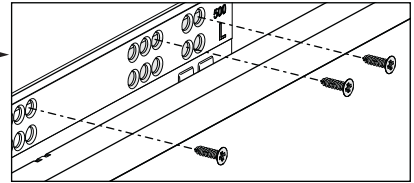

Kabin Ölçüleri
Dimensiones del armario

Kabin İç Geniřliđi	: KİG	Ancho interior del armario	: AIA
Kabin İç Derinliđi	: KİD	Profundidad interior del armario	: PIA
Çekmece Derinliđi	: ÇD	Profundidad del cajón	: PC
Çekmece İç Geniřliđi	: ÇİG	Ancho interior del cajón	: AIC
Nominal Boy (Ray boyu): NB		Longitud nominal	: LN

Tavsiye Edilen Vida ve Şablonlar
Plantillas y tornillos recomendados

Smart Slide Mandal ve
Tırnak Deliđi Delme Şablonu

Smart El Tipi Ray
Montaj Şablonu

Smart Çetveli Ray
Montaj Şablonu

Plantilla para taladrar inteligente
con regla

Rayların Vida Konum Ölçüleri
Ubicación de los tornillos para las correderas

Rayı, koyu renk ile işaretlenmiş deliklerden vidalayınız.
Atornille la corredera en los agujeros marcados.

Çekmece Ölçüleri
Dimensiones del cajón

1

Not: Çekmece taban kalınlığı 12 mm'den küçük olduğunda, açılı mandal bağlama deliklerini kullanınız.

Nota: Utilice orificios en ángulo para montar la cerradura inteligente cuando el ancho del suelo de madera se seleccione inferior a 12 mm.