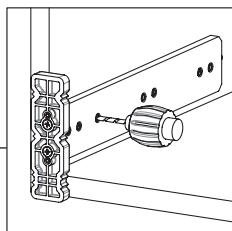

2

3

Somunu çevirerek, yukarıya doğru ayar yapabilirsiniz.  
*Ustawienie w pionie można regulować za pomocą pokrętki.*

Somunu çevirerek, sağ-sol ayarını yapabilirsiniz.  
*Ustawienie w kierunku lewo-prawo można regulować za pomocą pokrętki.*

Mandal kollarına aynı anda basarak, çekmeceyi kolayca yerinden çıkarabilirsiniz.  
*Aby wyciągnąć szufladę, wystarczy nacisnąć zatrzask Smart Lock*

Smart El Tipi Ray  
Montaj Şablonu  
Przyrząd Smart Drilling Jig

Kod / Kod

12799902

12799904

Smart Cetveli Ray  
Montaj Şablonu  
Przyrząd Smart Drilling Jig z podziałką

Kod / Kod

12799901

12799905