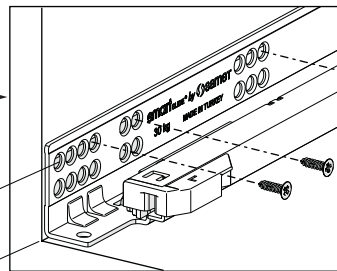

**Tavsiye Edilen Vida ve Şablonlar**  
**Zalecane wkręty i szablony**

Smart Slide Mandal ve  
Tırnak Deligi Delme Şablonu  
Şablon Smart Lock

Smart EI Tipi Ray  
Montaj Şablonu  
Przyrząd Smart Drilling Jig

Smart Cetvelli Ray  
Montaj Şablonu  
Przyrząd Smart Drilling Jig  
z podziałką

**Rayların Vida Konum Ölçüleri**  
**Rozmieszczenie wkrętów dla prowadnicy**

Rayı, koyu renk ile işaretlenmiş deliklerden vidalayınız.  
*Przykręć prowadnicę w zaznaczonych otworach.*

**Çekmece Ölçüleri**  
**Wymiary szuflady**

1

**Not:** Çekmece taban kalınlığı 12 mm'den küçük olduğunda, açılı mandal bağlama deliklerini kullanınız.

**Uwaga:** Jeśli szerokość drewnianego spodu jest mniejsza niż 12 mm, użyć otworów kątowych do montażu mechanizmu Smart Lock.