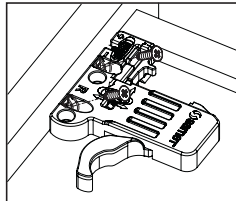

Smart Cetvelli Ray  
Montaj Şablonu  
Przyrząd Smart Drilling Jig  
z podziałką

**Rayların Vida Konum Ölçüleri**  
**Rozmieszczenie wkrętów dla prowadnicy**

Rayı, koyu renk ile işaretlenmiş deliklerden vidalayınız.  
*Przykręć prowadnicę w zaznaczonych otworach.*

**Çekmece Ölçüleri**  
**Wymiary szuflady**

1

**Not:** Çekmece taban kalınlığı 12 mm'den küçük olduğunda, açılı mandal bağlama deliklerini kullanınız.

**Uwaga:** Jeśli szerokość drewnianego spodu jest mniejsza niż 12 mm, użyć otworów kątowych do montażu mechanizmu Smart Lock.

2

3

Somunu çevirerek, yukarıya doğru ayar yapabilirsiniz.  
*Ustawienie w pionie można regulować za pomocą pokrętki.*

Somunu çevirerek, sağ-sol ayarını yapabilirsiniz.  
*Ustawienie w kierunku lewo-prawo można regulować za pomocą pokrętki.*