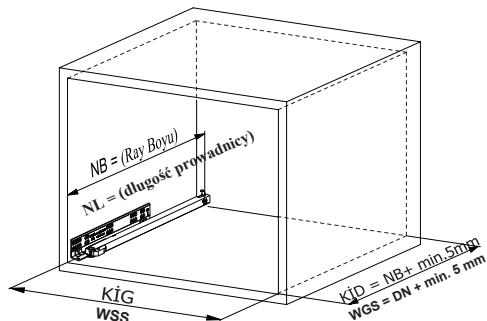

**Kabin Ölçüleri**  
**Wymiary szafki**

Kabin İç Genişliği	: KIG	Wewnętrzna szerokość szafki	: CIW
Kabin İç Derinliği	: KID	Wewnętrzna głębokość szafki	: CID
Çekmece Derinliği	: ÇD	Głębokość szuflady	: DD
Çekmece İç Genişliği	: ÇİG	Wewnętrzna szerokość szuflady	: DIW
Nominal Boy (Ray boyu): NB		Długość nominalna	: NL

**Çekmece Ölçüleri**  
**Wymiary szuflady**

1

**Not:** Çekmece taban kalınlığı 12 mm'den küçük olduğunda, açılı mandal bağlama deliklerini kullanınız.

**Uwaga:** Jeśli szerokość drewnianego spodu jest mniejsza niż 12 mm, użyć otworów kątowych do montażu mechanizmu Smart Lock.