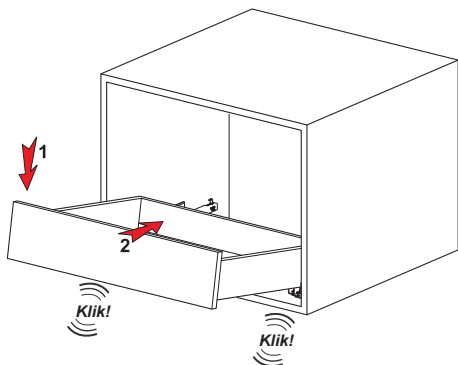

**Çekmece Ölçüleri**  
**Wymiary szuflady**

1

**Not:** Çekmece taban kalınlığı 12 mm'den küçük olduğunda, açılı mandal bağlama deliklerini kullanınız.

**Uwaga:** Jeśli szerokość drewnianego spodu jest mniejsza niż 12 mm, użyć otworów kątowych do montażu mechanizmu Smart Lock.

2

3

Somunu çevirerek, yukarıya doğru ayar yapabilirsiniz.  
*Ustawienie w pionie można regulować za pomocą pokrętki.*

Somunu çevirerek, sağ-sol ayarını yapabilirsiniz.  
*Ustawienie w kierunku lewo-prawo można regulować za pomocą pokrętki.*