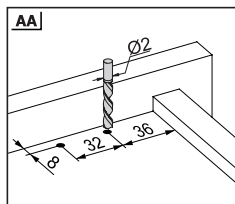

**Kabin Ölçüleri**  
**Wymiary szafki**

Kabin İç Genişliği	: KIG	Wewnętrzna szerokość szafki	: CIW
Kabin İç Derinliği	: KID	Wewnętrzna głębokość szafki	: CID
Çekmece Derinliği	: ÇD	Głębokość szuflady	: DD
Çekmece İç Genişliği	: ÇİG	Wewnętrzna szerokość szuflady	: DIW
Nominal Boy (Ray boyu): NB		Długość nominalna	: NL

Smart Cetvelli Ray  
Montaj Şablonu  
Przyrząd Smart Drilling Jig  
z podziałką

**Rayların Vida Konum Ölçüleri**  
**Rozmieszczenie wkrętów dla prowadnicy**

Rayı, koyu renk ile işaretlenmiş deliklerden vidalayınız.  
*Przykręć prowadnicę w zaznaczonych otworach.*

**Çekmece Ölçüleri**  
**Wymiary szuflady**

1

**Not:** Çekmece taban kalınlığı 12 mm'den küçük olduğunda, açılı mandal bağlama deliklerini kullanınız.

**Uwaga:** Jeśli szerokość drewnianego spodu jest mniejsza niż 12 mm, użyć otworów kątowych do montażu mechanizmu Smart Lock.