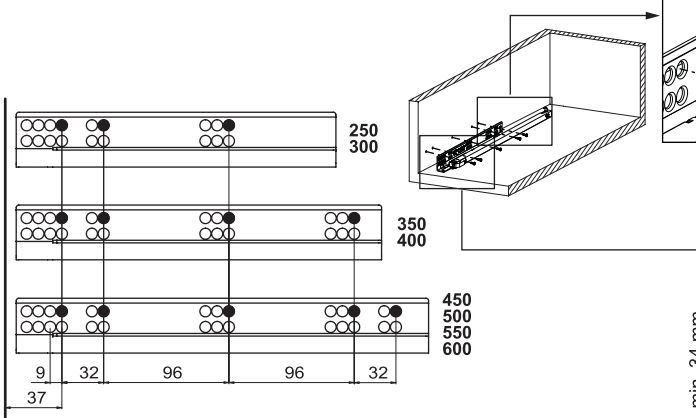

**Kabin Ölçüleri**  
**Wymiary szafki**

Kabin İç Genişliği	: KIG	Wewnętrzna szerokość szafki	: CIW
Kabin İç Derinliği	: KID	Wewnętrzna głębokość szafki	: CID
Çekmece Derinliği	: ÇD	Głębokość szuflady	: DD
Çekmece İç Genişliği	: ÇİG	Wewnętrzna szerokość szuflady	: DIW
Nominal Boy (Ray boyu): NB		Długość nominalna	: NL

**Tavsiye Edilen Vida ve Şablonlar**  
**Zalecane wkręty i szablony**

Smart Slide Mandal ve  
Tırnak Deligi Delme Şablonu  
Şablon Smart Lock

Smart EI Tipi Ray  
Montaj Şablonu  
Przyrząd Smart Drilling Jig

Smart Cetvelli Ray  
Montaj Şablonu  
Przyrząd Smart Drilling Jig  
z podziałką

**Rayların Vida Konum Ölçüleri**  
**Rozmieszczenie wkrętów dla prowadnicy**

Rayı, koyu renk ile işaretlenmiş deliklerden vidalayınız.  
*Przykręć prowadnicę w zaznaczonych otworach.*

**Çekmece Ölçüleri**  
**Wymiary szuflady**

1

**Not:** Çekmece taban kalınlığı 12 mm'den küçük olduğunda, açılı mandal bağlama deliklerini kullanınız.

**Uwaga:** Jeśli szerokość drewnianego spodu jest mniejsza niż 12 mm, użyć otworów kątowych do montażu mechanizmu Smart Lock.