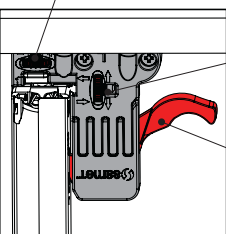

Smart Cetvelli Ray  
Montaj Şablonu  
Przyrząd Smart Drilling Jig  
z podziałką

**Rayların Vida Konum Ölçüleri**  
**Rozmieszczenie wkrętów dla prowadnicy**

Rayı, koyu renk ile işaretlenmiş deliklerden vidalayınız.  
*Przykręć prowadnicę w zaznaczonych otworach.*

**Çekmece Ölçüleri**  
**Wymiary szuflady**

1

**Not:** Çekmece taban kalınlığı 12 mm'den küçük olduğunda, açılı mandal bağlama deliklerini kullanınız.

**Uwaga:** Jeśli szerokość drewnianego spodu jest mniejsza niż 12 mm, użyć otworów kątowych do montażu mechanizmu Smart Lock.

2

3

Somunu çevirerek, yukarıya doğru ayar yapabilirsiniz.  
*Ustawienie w pionie można regulować za pomocą pokrętki.*

Somunu çevirerek, sağ-sol ayarını yapabilirsiniz.  
*Ustawienie w kierunku lewo-prawo można regulować za pomocą pokrętki.*

Mandal kollarına aynı anda basarak, çekmeceyi kolayca yerinden çıkarabilirsiniz.  
*Aby wyciągnąć szufladę, wystarczy nacisnąć zatrzask Smart Lock*

Smart El Tipi Ray  
Montaj Şablonu  
Przyrząd Smart Drilling Jig