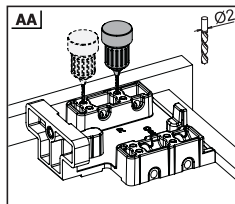

**Tavsiye Edilen Vida ve Şablonlar**  
**Zalecane wkręty i szablony**

Smart Slide Mandal ve  
Tırnak Deligi Delme Şablonu  
Şablon Smart Lock

Smart EI Tipi Ray  
Montaj Şablonu  
Przyrząd Smart Drilling Jig

Smart Cetvelli Ray  
Montaj Şablonu  
Przyrząd Smart Drilling Jig  
z podziałką

**Rayların Vida Konum Ölçüleri**  
**Rozmieszczenie wkrętów dla prowadnicy**

Rayı, koyu renk ile işaretlenmiş deliklerden vidalayınız.  
*Przykręć prowadnicę w zaznaczonych otworach.*

**Çekmece Ölçüleri**  
**Wymiary szuflady**

1

**Not:** Çekmece taban kalınlığı 12 mm'den küçük olduğunda, açılı mandal bağlama deliklerini kullanınız.

**Uwaga:** Jeśli szerokość drewnianego spodu jest mniejsza niż 12 mm, użyć otworów kątowych do montażu mechanizmu Smart Lock.