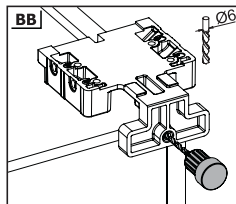

**Tavsiye Edilen Vida ve Şablonlar**  
**Zalecane wkręty i szablony**

Smart Slide Mandal ve  
Tırnak Deligi Delme Şablonu  
Şablon Smart Lock

Smart EI Tipi Ray  
Montaj Şablonu  
Przyrząd Smart Drilling Jig

Smart Cetvelli Ray  
Montaj Şablonu  
Przyrząd Smart Drilling Jig  
z podziałką

**Rayların Vida Konum Ölçüleri**  
**Rozmieszczenie wkrętów dla prowadnicy**

Rayı, koyu renk ile işaretlenmiş deliklerden vidalayınız.  
*Przykręć prowadnicę w zaznaczonych otworach.*

**Çekmece Ölçüleri**  
**Wymiary szuflady**

1

**Not:** Çekmece taban kalınlığı 12 mm'den küçük olduğunda, açılı mandal bağlama deliklerini kullanınız.

**Uwaga:** Jeśli szerokość drewnianego spodu jest mniejsza niż 12 mm, użyć otworów kątowych do montażu mechanizmu Smart Lock.