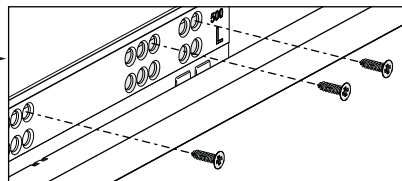

**Tavsiye Edilen Vida ve Şablonlar**  
**Zalecane wkręty i szablony**

Smart Slide Mandal ve  
Tırnak Deligi Delme Şablonu  
Şablon Smart Lock

Smart EI Tipi Ray  
Montaj Şablonu  
Przyrząd Smart Drilling Jig

Smart Cetvelli Ray  
Montaj Şablonu  
Przyrząd Smart Drilling Jig  
z podziałką

**Rayların Vida Konum Ölçüleri**  
**Rozmieszczenie wkrętów dla prowadnicy**

Rayı, koyu renk ile işaretlenmiş deliklerden vidalayınız.  
*Przykręć prowadnicę w zaznaczonych otworach.*

**Çekmece Ölçüleri**  
**Wymiary szuflady**

1

**Not:** Çekmece taban kalınlığı 12 mm'den küçük olduğunda, açılı mandal bağlama deliklerini kullanınız.

**Uwaga:** Jeśli szerokość drewnianego spodu jest mniejsza niż 12 mm, użyć otworów kątowych do montażu mechanizmu Smart Lock.