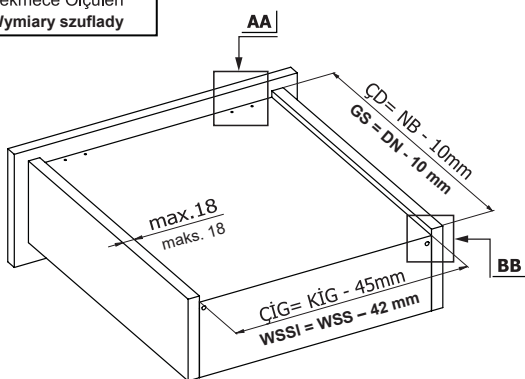

**Kabin Ölçüleri**  
**Wymiary szafki**

Kabin İç Genişliği	: KIG	Wewnętrzna szerokość szafki	: CIW
Kabin İç Derinliği	: KID	Wewnętrzna głębokość szafki	: CID
Çekmece Derinliği	: ÇD	Głębokość szuflady	: DD
Çekmece İç Genişliği	: ÇİG	Wewnętrzna szerokość szuflady	: DIW
Nominal Boy (Ray boyu): NB		Długość nominalna	: NL

**Tavsiye Edilen Vida ve Şablonlar**  
**Zalecane wkręty i szablony**

Smart Slide Mandal ve  
Tırnak Deligi Delme Şablonu  
Şablon Smart Lock

Smart EI Tipi Ray  
Montaj Şablonu  
Przyrząd Smart Drilling Jig

Smart Cetvelli Ray  
Montaj Şablonu  
Przyrząd Smart Drilling Jig  
z podziałką

**Rayların Vida Konum Ölçüleri**  
**Rozmieszczenie wkrętów dla prowadnicy**

Rayı, koyu renk ile işaretlenmiş deliklerden vidalayınız.  
*Przykręć prowadnicę w zaznaczonych otworach.*

**Çekmece Ölçüleri**  
**Wymiary szuflady**

1

**Not:** Çekmece taban kalınlığı 12 mm'den küçük olduğunda, açılı mandal bağlama deliklerini kullanınız.

**Uwaga:** Jeśli szerokość drewnianego spodu jest mniejsza niż 12 mm, użyć otworów kątowych do montażu mechanizmu Smart Lock.