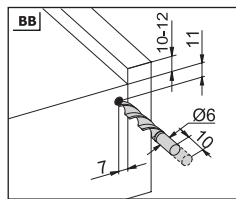

**Kabin Ölçüleri**  
**Wymiary szafki**

Kabin İç Genişliği	: KIG	Wewnętrzna szerokość szafki	: CIW
Kabin İç Derinliği	: KID	Wewnętrzna głębokość szafki	: CID
Çekmece Derinliği	: ÇD	Głębokość szuflady	: DD
Çekmece İç Genişliği	: ÇİG	Wewnętrzna szerokość szuflady	: DIW
Nominal Boy (Ray boyu): NB		Długość nominalna	: NL

Smart Cetvelli Ray  
Montaj Şablonu  
Przyrząd Smart Drilling Jig  
z podziałką

**Rayların Vida Konum Ölçüleri**  
**Rozmieszczenie wkrętów dla prowadnicy**

Rayı, koyu renk ile işaretlenmiş deliklerden vidalayınız.  
*Przykręć prowadnicę w zaznaczonych otworach.*

**Çekmece Ölçüleri**  
**Wymiary szuflady**

1

**Not:** Çekmece taban kalınlığı 12 mm'den küçük olduğunda, açılı mandal bağlama deliklerini kullanınız.

**Uwaga:** Jeśli szerokość drewnianego spodu jest mniejsza niż 12 mm, użyć otworów kątowych do montażu mechanizmu Smart Lock.