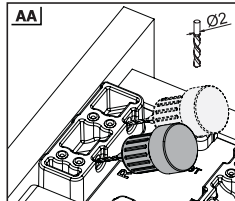

Smart Cetvelli Ray  
Montaj Şablonu  
Przyrząd Smart Drilling Jig  
z podziałką

**Rayların Vida Konum Ölçüleri**  
**Rozmieszczenie wkrętów dla prowadnicy**

Rayı, koyu renk ile işaretlenmiş deliklerden vidalayınız.  
*Przykręć prowadnicę w zaznaczonych otworach.*

**Çekmece Ölçüleri**  
**Wymiary szuflady**

1

**Not:** Çekmece taban kalınlığı 12 mm'den küçük olduğunda, açılı mandal bağlama deliklerini kullanınız.

**Uwaga:** Jeśli szerokość drewnianego spodu jest mniejsza niż 12 mm, użyć otworów kątowych do montażu mechanizmu Smart Lock.

2

3

Somunu çevirerek, yukarıya doğru ayar yapabilirsiniz.  
*Ustawienie w pionie można regulować za pomocą pokrętki.*

Somunu çevirerek, sağ-sol ayarını yapabilirsiniz.  
*Ustawienie w kierunku lewo-prawo można regulować za pomocą pokrętki.*