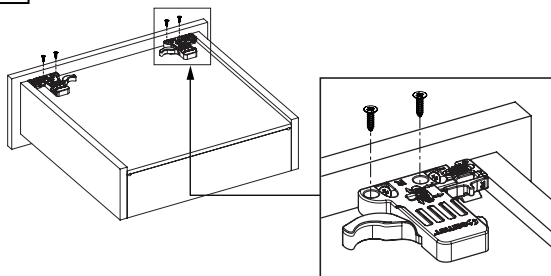

Smart Cetvelli Ray  
Montaj Şablonu  
Przyrząd Smart Drilling Jig  
z podziałką

**Rayların Vida Konum Ölçüleri**  
**Rozmieszczenie wkrętów dla prowadnicy**

Rayı, koyu renk ile işaretlenmiş deliklerden vidalayınız.  
*Przykręć prowadnicę w zaznaczonych otworach.*

**Çekmece Ölçüleri**  
**Wymiary szuflady**

1

**Not:** Çekmece taban kalınlığı 12 mm'den küçük olduğunda, açılı mandal bağlama deliklerini kullanınız.

**Uwaga:** Jeśli szerokość drewnianego spodu jest mniejsza niż 12 mm, użyć otworów kątowych do montażu mechanizmu Smart Lock.