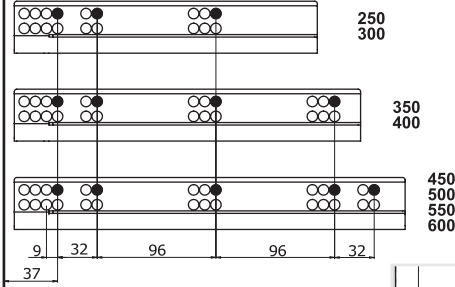

Rayların Vida Konum Ölçüleri
Posizione della vite per le guide