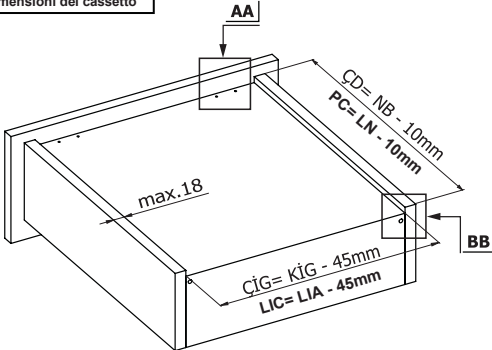

Çekmece Ölçüleri
Dimensioni del cassetto