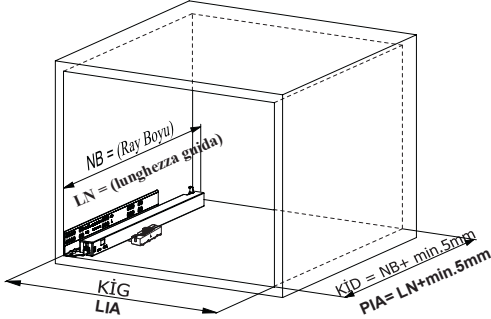

Kabin Ölçüleri
Dimensioni armadio