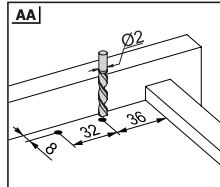

Çekmece Ölçüleri
Dimensioni del cassetto