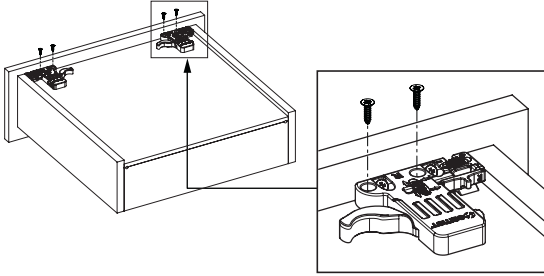

Rayların Vida Konum Ölçüleri
Posizione della vite per le guide

Rayı, koyu renk ile işaretlenmiş deliklerden vidalayınız.
Avvitare la guida a partire dai fori contrassegnati.

Bas - Aç Ayarı
Regolazione dell'apertura a pressione

Çekmece Ölçüleri
Dimensioni del cassetto

1

Not: Çekmece taban kalınlığı 12 mm'den küçük olduğunda, açılı mandal bağlama deliklerini kullanınız.

Nota: Utilizzare fori angolari per montare lo Smart lock quando la larghezza del fondo in legno è minore di 12 mm.

AA

2

3

Somunu çevirerek, yukarıya doğru ayar yapabilirsiniz.

È possibile adattare il posizionamento superiore ruotando la manopola.

Somunu çevirerek, sağ-sol ayarını yapabilirsiniz.

È possibile adattare il posizionamento verso destra - sinistra ruotando la manopola.