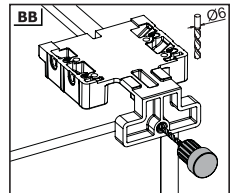

Çekmece Ölçüleri
Dimensioni del cassetto