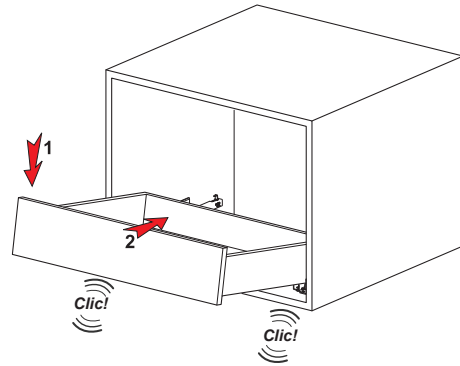

Rayların Vida Konum Ölçüleri
Posizione della vite per le guide

Rayı, koyu renk ile işaretlenmiş deliklerden vidalayınız.
Avvitare la guida a partire dai fori contrassegnati.

Bas - Aç Ayarı
Regolazione dell'apertura a pressione

Çekmece Ölçüleri
Dimensioni del cassetto

1

Not: Çekmece taban kalınlığı 12 mm'den küçük olduğunda, açılı mandal bağlama deliklerini kullanınız.

Nota: Utilizzare fori angolari per montare lo Smart lock quando la larghezza del fondo in legno è minore di 12 mm.

AA

2

3

Somunu çevirerek, yukarıya doğru ayar yapabilirsiniz.

È possibile adattare il posizionamento superiore ruotando la manopola.

Somunu çevirerek, sağ-sol ayarını yapabilirsiniz.

È possibile adattare il posizionamento verso destra - sinistra ruotando la manopola.

Mandal kollarına aynı anda basarak, çekmeceyi kolayca yerinden çıkarabilirsiniz.

È possibile estrarre facilmente il cassetto spingendo il chiavistello dello Smart lock

Smart El Tipi Ray
Montaj Şablonu
Dima di foratura Smart