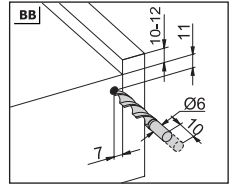

Çekmece Ölçüleri
Dimensioni del cassetto