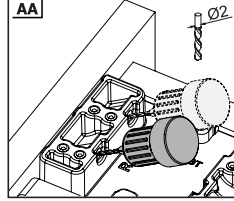

Rayların Vida Konum Ölçüleri
Posizione della vite per le guide

Rayı, koyu renk ile işaretlenmiş deliklerden vidalayınız.
Avvitare la guida a partire dai fori contrassegnati.

Bas - Aç Ayarı
Regolazione dell'apertura a pressione

Çekmece Ölçüleri
Dimensioni del cassetto

1

Not: Çekmece taban kalınlığı 12 mm'den küçük olduğunda, açılı mandal bağlama deliklerini kullanınız.

Nota: Utilizzare fori angolari per montare lo Smart lock quando la larghezza del fondo in legno è minore di 12 mm.

AA

2

3

Somunu çevirerek, yukarıya doğru ayar yapabilirsiniz.

È possibile adattare il posizionamento superiore ruotando la manopola.

Somunu çevirerek, sağ-sol ayarını yapabilirsiniz.

È possibile adattare il posizionamento verso destra - sinistra ruotando la manopola.