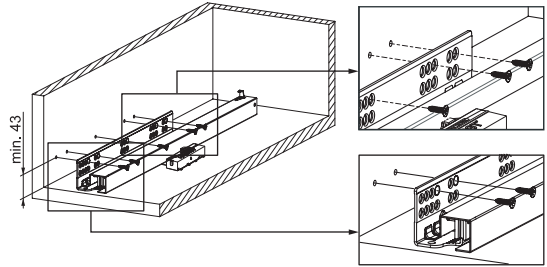

Kabin Ölçüleri
Dimensioni armadio

Kabin İç Geniřliđi	: KİG	Larghezza Interna Armadio	: LIA
Kabin İç Derinliđi	: KİD	Profondità Interna Armadio	: PIA
Çekmece Derinliđi	: ÇD	Profondità Cassetto	: PC
Çekmece İç Geniřliđi	: ÇİG	Larghezza Interna Cassetto	: LIC
Nominal Boy (Ray boyu): NB		Lunghezza Nominale	: LN

Tavsiye Edilen Vida ve Şablonlar
Viti e modelli raccomandati

Rayların Vida Konum Ölçüleri
Posizione della vite per le guide

Bas - Aç Ayarı
Regolazione dell'apertura a pressione

Çekmece Ölçüleri
Dimensioni del cassetto