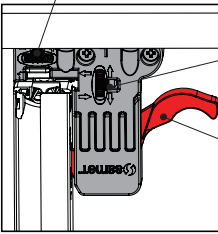

Çekmece Ölçüleri
Dimensioni del cassetto

1

Not: Çekmece taban kalınlığı 12 mm'den küçük olduğunda, açılı mandal bağlama deliklerini kullanınız.

Nota: Utilizzare fori angolari per montare lo Smart lock quando la larghezza del fondo in legno è minore di 12 mm.

AA

2

3

Somunu çevirerek, yukarıya doğru ayar yapabilirsiniz.

È possibile adattare il posizionamento superiore ruotando la manopola.

Somunu çevirerek, sağ-sol ayarını yapabilirsiniz.

È possibile adattare il posizionamento verso destra - sinistra ruotando la manopola.

Mandal kollarına aynı anda basarak, çekmeceyi kolayca yerinden çıkarabilirsiniz.

È possibile estrarre facilmente il cassetto spingendo il chiavistello dello Smart lock

Smart El Tipi Ray
Montaj Şablonu
Dima di foratura Smart