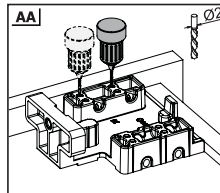

Çekmece Ölçüleri
Dimensioni del cassetto