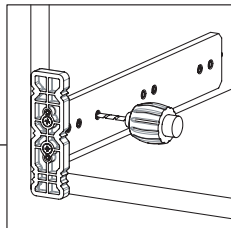

Çekmece Ölçüleri
Dimensioni del cassetto

1

Not: Çekmece taban kalınlığı 12 mm'den küçük olduğunda, açılı mandal bağlama deliklerini kullanınız.

Nota: Utilizzare fori angolari per montare lo Smart lock quando la larghezza del fondo in legno è minore di 12 mm.

AA

2

3

Somunu çevirerek, yukarıya doğru ayar yapabilirsiniz.

È possibile adattare il posizionamento superiore ruotando la manopola.

Somunu çevirerek, sağ-sol ayarını yapabilirsiniz.

È possibile adattare il posizionamento verso destra - sinistra ruotando la manopola.

Mandal kollarına aynı anda basarak, çekmeceyi kolayca yerinden çıkarabilirsiniz.

È possibile estrarre facilmente il cassetto spingendo il chiavistello dello Smart lock

Smart El Tipi Ray
Montaj Şablonu
Dima di foratura Smart

Kod / Codice

12799902

12799904

Smart Cetvelli Ray
Montaj Şablonu
Dima di foratura Smart con righetto

Kod / Codice

12799901

12799905