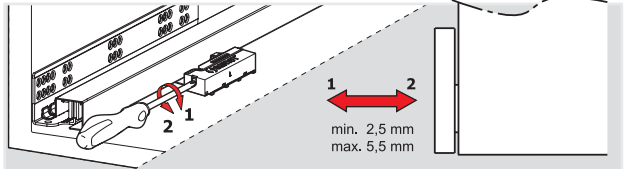

Bas - Aç Ayarı
Regolazione dell'apertura a pressione