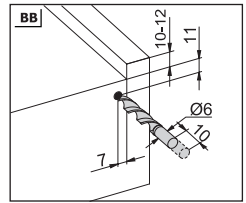

Çekmece Ölçüleri
Dimensioni del cassetto