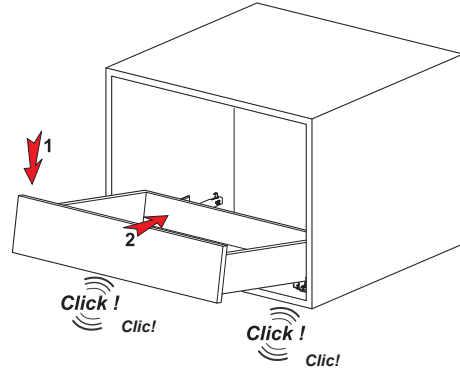

Dima di foratura Smart con righe

Rayların Vida Konum Ölçüleri
Posizione della vite per le guide

Rayı, koyu renk ile işaretlenmiş deliklerden vidalayınız.
Avvitare la guida a partire dai fori contrassegnati.

Çekmece Ölçüleri
Dimensioni del cassetto

1

Not: Çekmece taban kalınlığı 12 mm'den küçük olduğunda, açılı mandal bağlama deliklerini kullanınız.

Nota: Utilizzare fori angolari per montare lo Smart lock quando la larghezza del fondo in legno è minore di 12 mm.

2

3

Somunu çevirerek, yukarıya doğru ayar yapabilirsiniz.
È possibile adattare il posizionamento superiore ruotando la manopola.

Somunu çevirerek, sağ-sol ayarını yapabilirsiniz.

È possibile adattare il posizionamento verso destra - sinistra ruotando la manopola.

Mandal kollarına aynı anda basarak, çekmeceyi kolayca yerinden çıkarabilirsiniz.
È possibile estrarre facilmente il cassetto spingendo il chiavistello dello Smart lock

Smart El Tipi Ray
Montaj Şablonu
Dima di foratura Smart