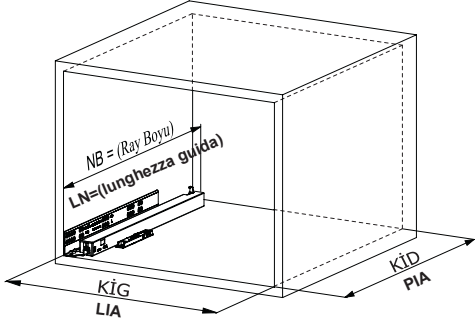

Kabin Ölçüleri
Dimensioni armadio

Kabin İç Geniřliđi	: KİG	Larghezza Interna Armadio:	LIA
Kabin İç Derinliđi	: KİD	Profondità Interna Armadio:	PIA
Çekmece Derinliđi	: ÇD	Profondità Cassetto:	PC
Çekmece İç Geniřliđi	: ÇİG	Larghezza Interna Cassetto:	LIC
Nominal Boy (Ray boyu):	NB	Lunghezza Nominale:	LN

Tavsiye Edilen Vida ve Şablonlar
Viti e modelli raccomandati

Modello Smart Lock

Dima di foratura Smart

Dima di foratura Smart con righe

Rayların Vida Konum Ölçüleri
Posizione della vite per le guide

Rayı, koyu renk ile işaretlenmiş deliklerden vidalayınız.
Avvitare la guida a partire dai fori contrassegnati.