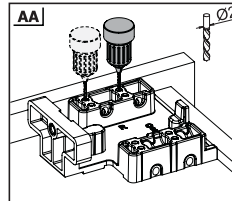

Çekmece Ölçüleri
Dimensioni del cassetto