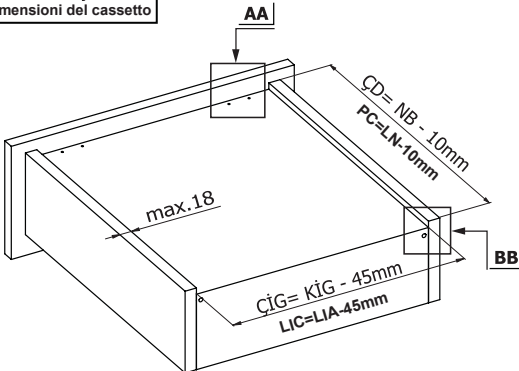

Çekmece Ölçüleri
Dimensioni del cassetto