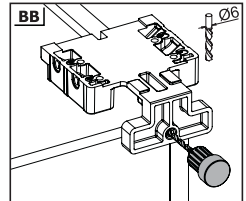

Çekmece Ölçüleri
Dimensioni del cassetto