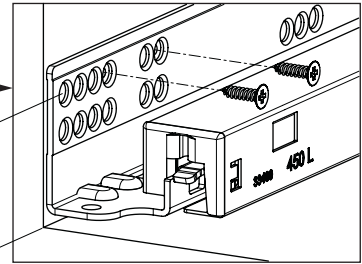

Kabin Ölçüleri
Dimensioni armadio

Kabin İç Geniřliđi	: KİG	Larghezza Interna Armadio:	LIA
Kabin İç Derinliđi	: KİD	Profondità Interna Armadio:	PIA
Çekmece Derinliđi	: ÇD	Profondità Cassetto:	PC
Çekmece İç Geniřliđi	: ÇİG	Larghezza Interna Cassetto:	LIC
Nominal Boy (Ray boyu):	NB	Lunghezza Nominale:	LN

Tavsiye Edilen Vida ve Şablonlar
Viti e modelli raccomandati

Modello Smart Lock

Dima di foratura Smart

Dima di foratura Smart con righe

Rayların Vida Konum Ölçüleri
Posizione della vite per le guide

Rayı, koyu renk ile işaretlenmiş deliklerden vidalayınız.
Avvitare la guida a partire dai fori contrassegnati.

Çekmece Ölçüleri
Dimensioni del cassetto