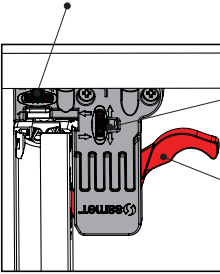

Dima di foratura Smart con righe

Rayların Vida Konum Ölçüleri
Posizione della vite per le guide

Rayı, koyu renk ile işaretlenmiş deliklerden vidalayınız.
Avvitare la guida a partire dai fori contrassegnati.

Çekmece Ölçüleri
Dimensioni del cassetto

1

Not: Çekmece taban kalınlığı 12 mm'den küçük olduğunda, açılı mandal bağlama deliklerini kullanınız.

Nota: Utilizzare fori angolari per montare lo Smart lock quando la larghezza del fondo in legno è minore di 12 mm.

2

3

Somunu çevirerek, yukarıya doğru ayar yapabilirsiniz.
È possibile adattare il posizionamento superiore ruotando la manopola.

Somunu çevirerek, sağ-sol ayarını yapabilirsiniz.

È possibile adattare il posizionamento verso destra - sinistra ruotando la manopola.

Mandal kollarına aynı anda basarak, çekmeceyi kolayca yerinden çıkarabilirsiniz.
È possibile estrarre facilmente il cassetto spingendo il chiavistello dello Smart lock

Smart El Tipi Ray
Montaj Şablonu
Dima di foratura Smart