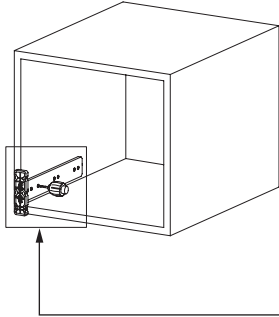

Çekmece Ölçüleri
Dimensioni del cassetto

1

Not: Çekmece taban kalınlığı 12 mm'den küçük olduğunda, açılı mandal bağlama deliklerini kullanınız.

Nota: Utilizzare fori angolari per montare lo Smart lock quando la larghezza del fondo in legno è minore di 12 mm.

2

3

Somunu çevirerek, yukarıya doğru ayar yapabilirsiniz.
È possibile adattare il posizionamento superiore ruotando la manopola.

Somunu çevirerek, sağ-sol ayarını yapabilirsiniz.

È possibile adattare il posizionamento verso destra - sinistra ruotando la manopola.

Mandal kollarına aynı anda basarak, çekmeceyi kolayca yerinden çıkarabilirsiniz.
È possibile estrarre facilmente il cassetto spingendo il chiavistello dello Smart lock

Smart El Tipi Ray
Montaj Şablonu
Dima di foratura Smart

Kod / Codice

12799902

12799904

Smart Cetvelli Ray
Montaj Şablonu
Dima di foratura Smart con righello

Kod / Codice

12799901

12799905