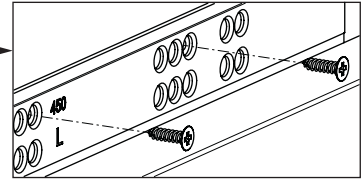

Kabin Ölçüleri
Dimensioni armadio

Kabin İç Geniřliđi	: KİG	Larghezza Interna Armadio:	LIA
Kabin İç Derinliđi	: KİD	Profondità Interna Armadio:	PIA
Çekmece Derinliđi	: ÇD	Profondità Cassetto:	PC
Çekmece İç Geniřliđi	: ÇİG	Larghezza Interna Cassetto:	LIC
Nominal Boy (Ray boyu):	NB	Lunghezza Nominale:	LN

Tavsiye Edilen Vida ve Şablonlar
Viti e modelli raccomandati

Modello Smart Lock

Dima di foratura Smart

Dima di foratura Smart con righe

Rayların Vida Konum Ölçüleri
Posizione della vite per le guide

Rayı, koyu renk ile işaretlenmiş deliklerden vidalayınız.
Avvitare la guida a partire dai fori contrassegnati.

Çekmece Ölçüleri
Dimensioni del cassetto