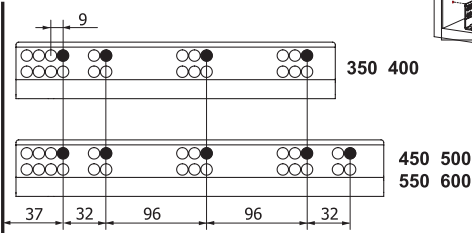

Kabin Ölçüleri
Dimensioni armadio

Kabin İç Geniřliđi	: KİG	Larghezza Interna Armadio:	LIA
Kabin İç Derinliđi	: KİD	Profondità Interna Armadio:	PIA
Çekmece Derinliđi	: ÇD	Profondità Cassetto:	PC
Çekmece İç Geniřliđi	: ÇİG	Larghezza Interna Cassetto:	LIC
Nominal Boy (Ray boyu):	NB	Lunghezza Nominale:	LN

Tavsiye Edilen Vida ve Şablonlar
Viti e modelli raccomandati

Modello Smart Lock

Dima di foratura Smart

Dima di foratura Smart con righe

Rayların Vida Konum Ölçüleri
Posizione della vite per le guide

Rayı, koyu renk ile işaretlenmiş deliklerden vidalayınız.
Avvitare la guida a partire dai fori contrassegnati.

Çekmece Ölçüleri
Dimensioni del cassetto