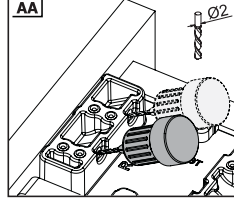

Çekmece Ölçüleri
Dimensioni del cassetto

1

Not: Çekmece taban kalınlığı 12 mm'den küçük olduğunda, açılı mandal bağlama deliklerini kullanınız.

Nota: Utilizzare fori angolari per montare lo Smart lock quando la larghezza del fondo in legno è minore di 12 mm.

2

3

Somunu çevirerek, yukarıya doğru ayar yapabilirsiniz.
È possibile adattare il posizionamento superiore ruotando la manopola.

Somunu çevirerek, sağ-sol ayarını yapabilirsiniz.

È possibile adattare il posizionamento verso destra - sinistra ruotando la manopola.