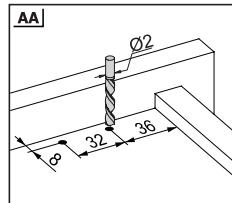

Çekmece Ölçüleri
Dimensioni del cassetto