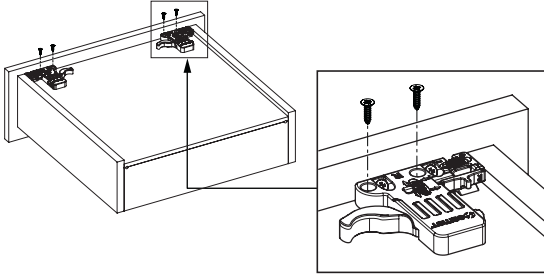

Dima di foratura Smart con righe

Rayların Vida Konum Ölçüleri
Posizione della vite per le guide

Rayı, koyu renk ile işaretlenmiş deliklerden vidalayınız.
Avvitare la guida a partire dai fori contrassegnati.

Çekmece Ölçüleri
Dimensioni del cassetto

1

Not: Çekmece taban kalınlığı 12 mm'den küçük olduğunda, açılı mandal bağlama deliklerini kullanınız.

Nota: Utilizzare fori angolari per montare lo Smart lock quando la larghezza del fondo in legno è minore di 12 mm.

2

3

Somunu çevirerek, yukarıya doğru ayar yapabilirsiniz.
È possibile adattare il posizionamento superiore ruotando la manopola.

Somunu çevirerek, sağ-sol ayarını yapabilirsiniz.

È possibile adattare il posizionamento verso destra - sinistra ruotando la manopola.