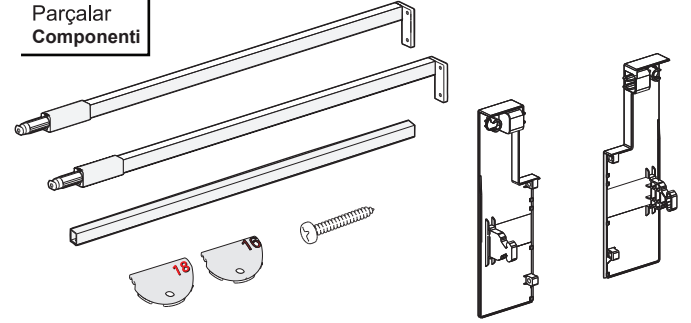

Kabin Ölçüleri Dimensioni armadio

Kabin İç Genişliği : KIG
Kabin İç Derinliği : KID
Çekmece Derinliği : ÇD
Çekmece İç Genişliği : ÇİG
Nominal Boy (Ray boyu) : NB

Larghezza Interna Armadio: LIA
Profondità Interna Armadio: PIA
Profondità Cassetto: PC
Larghezza Interna Cassetto: LIC
Lunghezza Nominale: LN

Parçalar Componenti

Rayların Vida Konum Ölçüleri Posizione della vite per le guide

Rayı, koyu renk ile işaretlenmiş deliklerden vidalayınız.
Avvitare la guida a partire dai fori contrassegnati.

Çekmece Ölçüleri Dimensioni del cassetto

Ahşap Çekmece Tabanı
Fondo del cassetto in legno

Ahşap Arkalık
Pannello posteriore in legno

Ön Bordür Çubuğu
Ringhiera frontale

Montaj / Assemblaggio