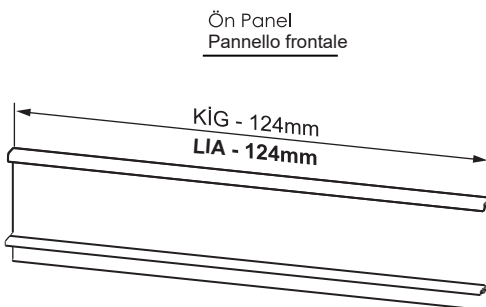

Çekmece Ölçüleri Dimensioni del cassetto

Ahşap Çekmece Tabanı
Fondo del cassetto in legno

Ahşap Arkalık
Pannello posteriore in legno

Ön Bordür Çubuğu
Ringhiera frontale