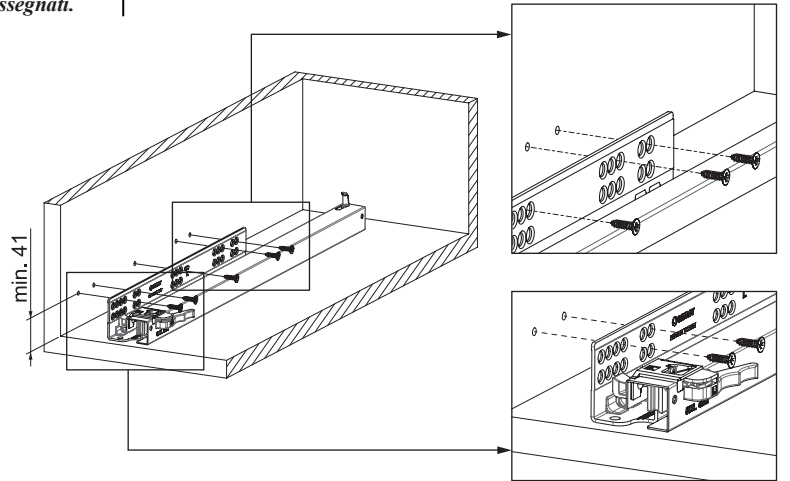

Kabin Ölçüleri Dimensioni armadio

Kabin İç Genişliği : KIG
Kabin İç Derinliği : KID
Çekmece Derinliği : ÇD
Çekmece İç Genişliği : ÇİG
Nominal Boy (Ray boyu) : NB

Larghezza Interna Armadio: LIA
Profondità Interna Armadio: PIA
Profondità Cassetto: PC
Larghezza Interna Cassetto: LIC
Lunghezza Nominale: LN

Parçalar Componenti

Rayların Vida Konum Ölçüleri Posizione della vite per le guide

Rayı, koyu renk ile işaretlenmiş deliklerden vidalayınız.
Avvitare la guida a partire dai fori contrassegnati.

Çekmece Ölçüleri Dimensioni del cassetto