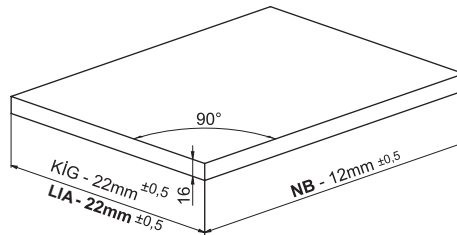

Çekmece Ölçüleri Dimensioni del cassetto

Ahşap Çekmece Tabanı
Fondo del cassetto in legno

Ahşap Arkalık
Pannello posteriore in legno

Ön Bordür Çubuğu
Ringhiera frontale