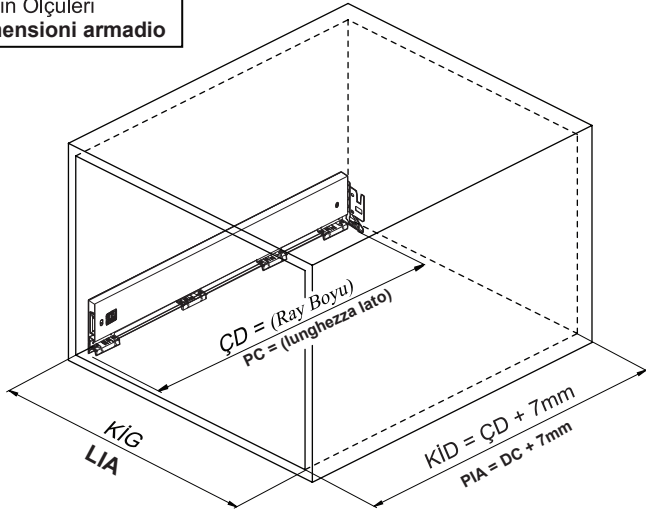

Kabin Ölçüleri Dimensioni armadio

Kabin İç Genişliği : KIG
Kabin İç Derinliği : KID
Çekmece Derinliği : ÇD
Çekmece İç Genişliği : ÇİG
Nominal Boy (Ray boyu) : NB

Larghezza Interna Armadio: LIA
Profondità Interna Armadio: PIA
Profondità Cassetto: PC
Larghezza Interna Cassetto: LIC
Lunghezza Nominale: LN

Parçalar Componenti

Rayların Vida Konum Ölçüleri Posizione della vite per le guide

Rayı, koyu renk ile işaretlenmiş deliklerden vidalayınız.
Avvitare la guida a partire dai fori contrassegnati.

Çekmece Ölçüleri Dimensioni del cassetto