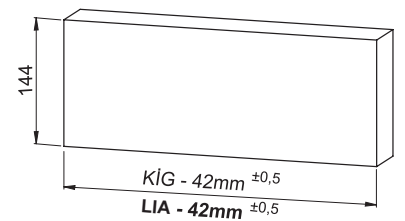

Çekmece Ölçüleri Dimensioni del cassetto

Ahşap Çekmece Tabanı
Fondo del cassetto in legno

Ahşap Arkalık
Pannello posteriore in legno