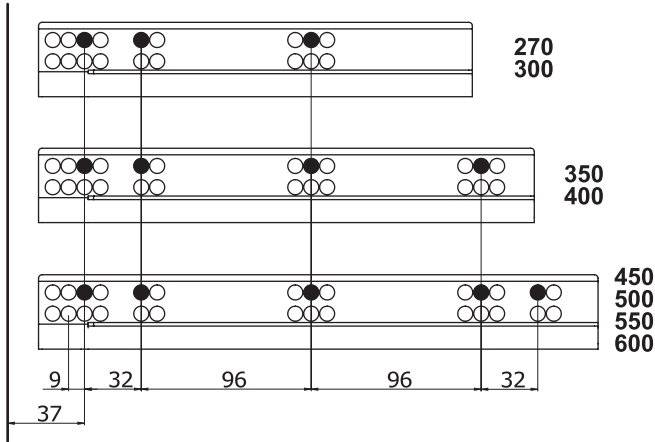

Kabin Ölçüleri Dimensioni armadio

Kabin İç Genişliği : KIG
Kabin İç Derinliği : KID
Çekmece Derinliği : ÇD
Çekmece İç Genişliği : ÇİG
Nominal Boy (Ray boyu) : NB

Larghezza Interna Armadio: LIA
Profondità Interna Armadio: PIA
Profondità Cassetto: PC
Larghezza Interna Cassetto: LIC
Lunghezza Nominale: LN

Parçalar Componenti

Rayların Vida Konum Ölçüleri Posizione della vite per le guide

Rayı, koyu renk ile işaretlenmiş deliklerden vidalayınız.
Avvitare la guida a partire dai fori contrassegnati.

Çekmece Ölçüleri Dimensioni del cassetto

Ahşap Çekmece Tabanı
Fondo del cassetto in legno

Ahşap Arkalık
Pannello posteriore in legno

Ön Bordür Çubuğu
Ringhiera frontale

Montaj / Assemblaggio