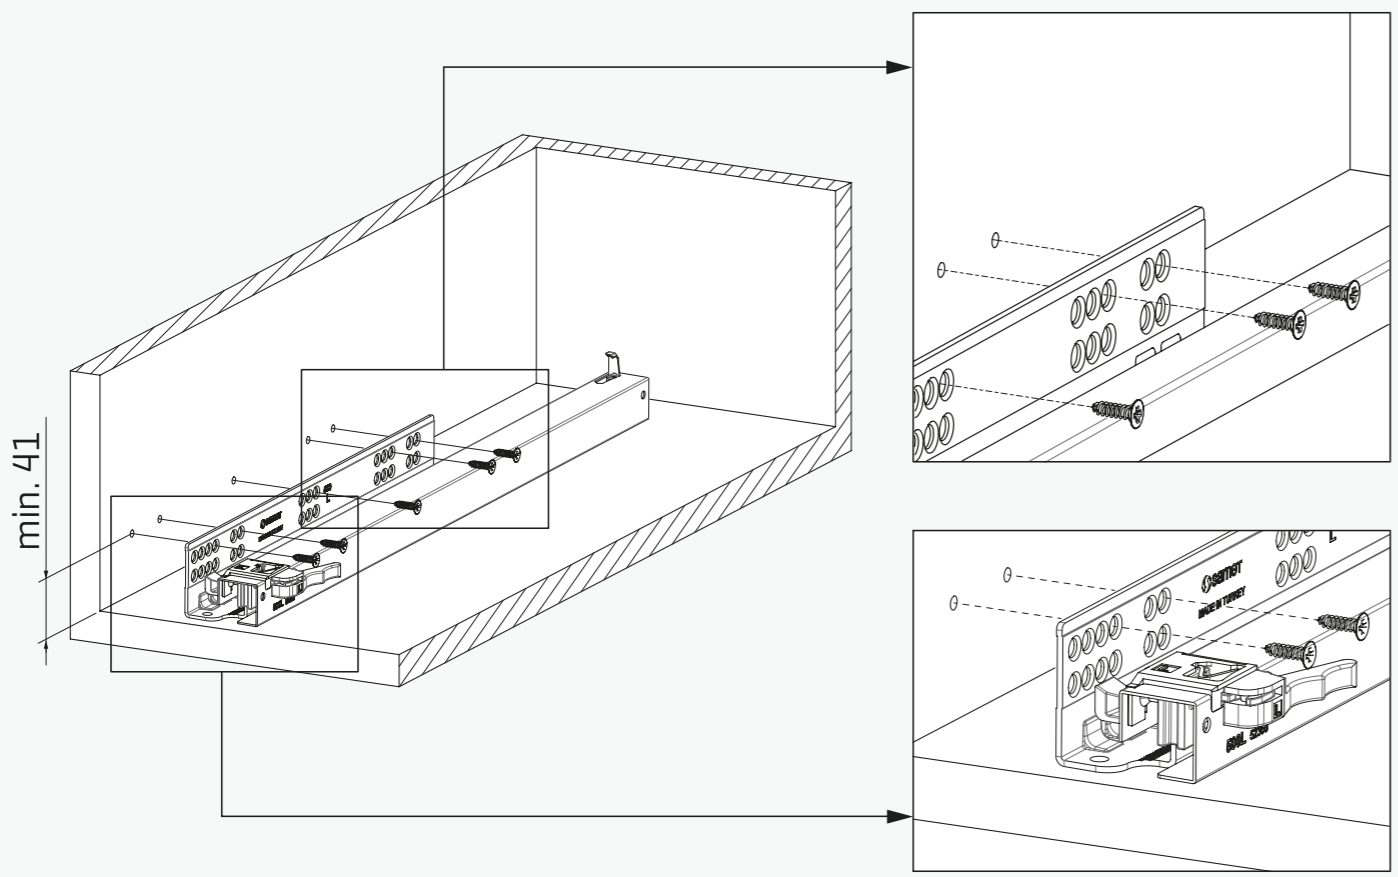

Kabin Ölçüleri / Размеры шкафа

Rayların Vida Konum Ölçüleri / Расположение крепежных винтов направляющих

Parçalar / Детал

Bordürsüz Ön Panel & Bağlantı Parçası
Без галерейного рейлинга передней панели и соединительных элементов

Teknik Ölçüleri / Технические размеры

K = 16mm	KG:450	KG:600	KG:900	KG:1200
NB:350	X:160 Y:243 Z:117,5 D:338 G:396	X:160 Y:243 Z:192,5 D:338 G:546	X:160 Y:243 Z:342,5 D:338 G:846	X
NB:450	X:160 Y:243 Z:117,5 D:438 G:396	X:160 Y:243 Z:192,5 D:438 G:546	X:547 Y:271 Z:149 D:438 G:846	X
NB:500	X:160 Y:243 Z:117,5 D:488 G:396	X:160 Y:243 Z:192,5 D:488 G:546	X:547 Y:321 Z:149 D:488 G:846	X:547 Y:321 Z:299 D:488 G:1146
K = 18mm	KG:450	KG:600	KG:900	KG:1200
NB:350	X:156 Y:243 Z:117,5 D:338 G:392	X:156 Y:243 Z:192,5 D:338 G:542	X:156 Y:243 Z:342,5 D:338 G:842	X
NB:450	X:156 Y:243 Z:117,5 D:438 G:392	X:156 Y:243 Z:192,5 D:438 G:542	X:543 Y:271 Z:149 D:438 G:842	X
NB:500	X:156 Y:243 Z:117,5 D:488 G:392	X:156 Y:243 Z:192,5 D:488 G:542	X:543 Y:321 Z:149 D:488 G:842	X:543 Y:321 Z:299 D:488 G:1142