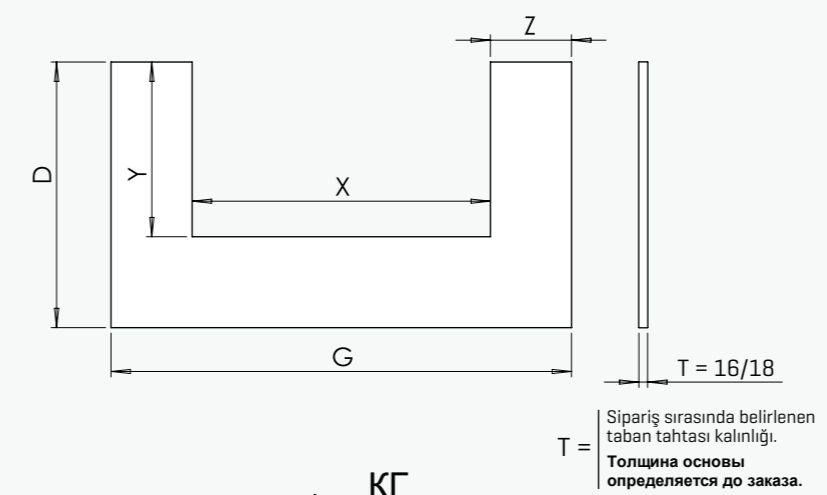

Kabin Ölçüleri / Размеры шкафа

Rayların Vida Konum Ölçüleri / Расположение крепежных винтов направляющих

Parçalar / Детал

Bordürsüz Ön Panel & Bağlantı Parçası
Без галерейного рейлинга передней панели и соединительных элементов

Teknik Ölçüleri / Технические размеры

K = 16mm	KG:450	KG:600	KG:900	KG:1200
NB:350	X:160 Y:243 Z:117,5 D:338 G:396	X:160 Y:243 Z:192,5 D:338 G:546	X:160 Y:243 Z:342,5 D:338 G:846	X
NB:450	X:160 Y:243 Z:117,5 D:438 G:396	X:160 Y:243 Z:192,5 D:438 G:546	X:547 Y:271 Z:149 D:438 G:846	X
NB:500	X:160 Y:243 Z:117,5 D:488 G:396	X:160 Y:243 Z:192,5 D:488 G:546	X:547 Y:321 Z:149 D:488 G:846	X:547 Y:321 Z:299 D:488 G:1146
K = 18mm	KG:450	KG:600	KG:900	KG:1200
NB:350	X:156 Y:243 Z:117,5 D:338 G:392	X:156 Y:243 Z:192,5 D:338 G:542	X:156 Y:243 Z:342,5 D:338 G:842	X
NB:450	X:156 Y:243 Z:117,5 D:438 G:392	X:156 Y:243 Z:192,5 D:438 G:542	X:543 Y:271 Z:149 D:438 G:842	X
NB:500	X:156 Y:243 Z:117,5 D:488 G:392	X:156 Y:243 Z:192,5 D:488 G:542	X:543 Y:321 Z:149 D:488 G:842	X:543 Y:321 Z:299 D:488 G:1142