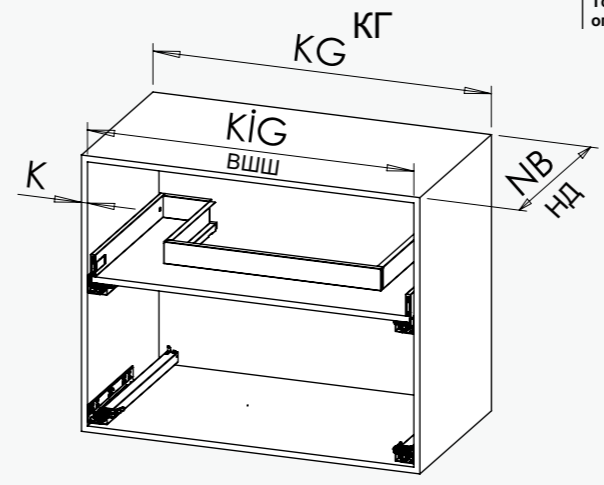

Kabin Ölçüleri / Размеры шкафа

Rayların Vida Konum Ölçüleri / Расположение крепежных винтов направляющих

Parçalar / Детал

Bordürsüz Ön Panel & Bağlantı Parçası
Без галерейного рейлинга передней панели и соединительных элементов

Teknik Ölçüleri / Технические размеры

K = 16mm	KG:450	KG:600	KG:900	KG:1200
NB:350	X:160 Y:243 Z:117,5 D:338 G:396	X:160 Y:243 Z:192,5 D:338 G:546	X:160 Y:243 Z:342,5 D:338 G:846	X
NB:450	X:160 Y:243 Z:117,5 D:438 G:396	X:160 Y:243 Z:192,5 D:438 G:546	X:547 Y:271 Z:149 D:438 G:846	X
NB:500	X:160 Y:243 Z:117,5 D:488 G:396	X:160 Y:243 Z:192,5 D:488 G:546	X:547 Y:321 Z:149 D:488 G:846	X:547 Y:321 Z:299 D:488 G:1146
K = 18mm	KG:450	KG:600	KG:900	KG:1200
NB:350	X:156 Y:243 Z:117,5 D:338 G:392	X:156 Y:243 Z:192,5 D:338 G:542	X:156 Y:243 Z:342,5 D:338 G:842	X
NB:450	X:156 Y:243 Z:117,5 D:438 G:392	X:156 Y:243 Z:192,5 D:438 G:542	X:543 Y:271 Z:149 D:438 G:842	X
NB:500	X:156 Y:243 Z:117,5 D:488 G:392	X:156 Y:243 Z:192,5 D:488 G:542	X:543 Y:321 Z:149 D:488 G:842	X:543 Y:321 Z:299 D:488 G:1142