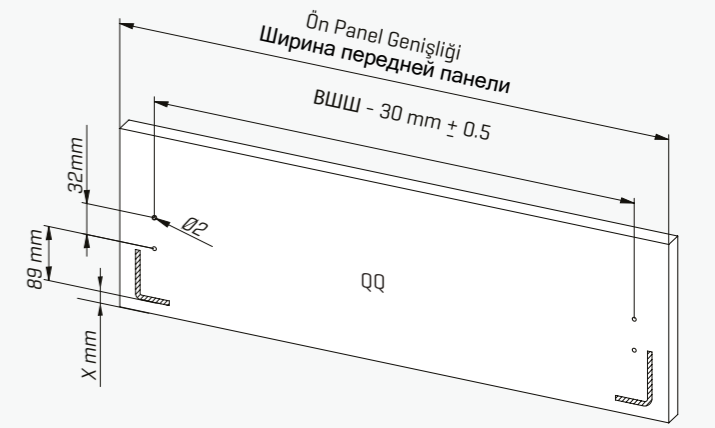

Kabin Ölçüleri / Размеры шкафа

Rayların Vida Konum Ölçüleri / Расположение крепежных винтов направляющих

Parçalar / Детал

Bordürsüz Ön Panel & Bağlantı Parçası
Без галерейного рейлинга передней панели и соединительных элементов

Teknik Ölçüleri / Технические размеры

K = 16mm	KG:450	KG:600	KG:900	KG:1200
NB:350	X:160 Y:243 Z:117,5 D:338 G:396	X:160 Y:243 Z:192,5 D:338 G:546	X:160 Y:243 Z:342,5 D:338 G:846	X
NB:450	X:160 Y:243 Z:117,5 D:438 G:396	X:160 Y:243 Z:192,5 D:438 G:546	X:547 Y:271 Z:149 D:438 G:846	X
NB:500	X:160 Y:243 Z:117,5 D:488 G:396	X:160 Y:243 Z:192,5 D:488 G:546	X:547 Y:321 Z:149 D:488 G:846	X:547 Y:321 Z:299 D:488 G:1146
K = 18mm	KG:450	KG:600	KG:900	KG:1200
NB:350	X:156 Y:243 Z:117,5 D:338 G:392	X:156 Y:243 Z:192,5 D:338 G:542	X:156 Y:243 Z:342,5 D:338 G:842	X
NB:450	X:156 Y:243 Z:117,5 D:438 G:392	X:156 Y:243 Z:192,5 D:438 G:542	X:543 Y:271 Z:149 D:438 G:842	X
NB:500	X:156 Y:243 Z:117,5 D:488 G:392	X:156 Y:243 Z:192,5 D:488 G:542	X:543 Y:321 Z:149 D:488 G:842	X:543 Y:321 Z:299 D:488 G:1142