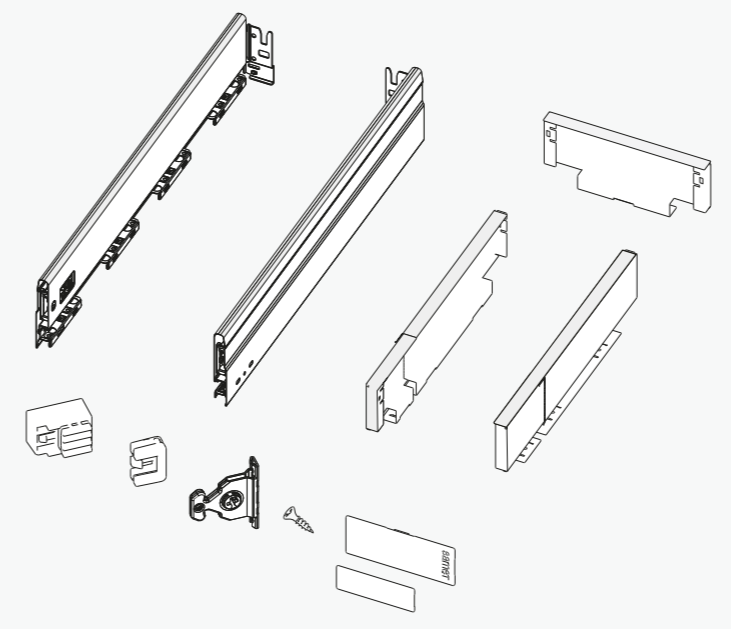

Kabin Ölçüleri / Размеры шкафа

Rayların Vida Konum Ölçüleri / Расположение крепежных винтов направляющих

Parçalar / Детал

Bordürsüz Ön Panel & Bağlantı Parçası
Без галерейного рейлинга передней панели и соединительных элементов

Teknik Ölçüleri / Технические размеры

K = 16mm	KG:450	KG:600	KG:900	KG:1200
NB:350	X:160 Y:243 Z:117,5 D:338 G:396	X:160 Y:243 Z:192,5 D:338 G:546	X:160 Y:243 Z:342,5 D:338 G:846	X
NB:450	X:160 Y:243 Z:117,5 D:438 G:396	X:160 Y:243 Z:192,5 D:438 G:546	X:547 Y:271 Z:149 D:438 G:846	X
NB:500	X:160 Y:243 Z:117,5 D:488 G:396	X:160 Y:243 Z:192,5 D:488 G:546	X:547 Y:321 Z:149 D:488 G:846	X:547 Y:321 Z:299 D:488 G:1146
K = 18mm	KG:450	KG:600	KG:900	KG:1200
NB:350	X:156 Y:243 Z:117,5 D:338 G:392	X:156 Y:243 Z:192,5 D:338 G:542	X:156 Y:243 Z:342,5 D:338 G:842	X
NB:450	X:156 Y:243 Z:117,5 D:438 G:392	X:156 Y:243 Z:192,5 D:438 G:542	X:543 Y:271 Z:149 D:438 G:842	X
NB:500	X:156 Y:243 Z:117,5 D:488 G:392	X:156 Y:243 Z:192,5 D:488 G:542	X:543 Y:321 Z:149 D:488 G:842	X:543 Y:321 Z:299 D:488 G:1142