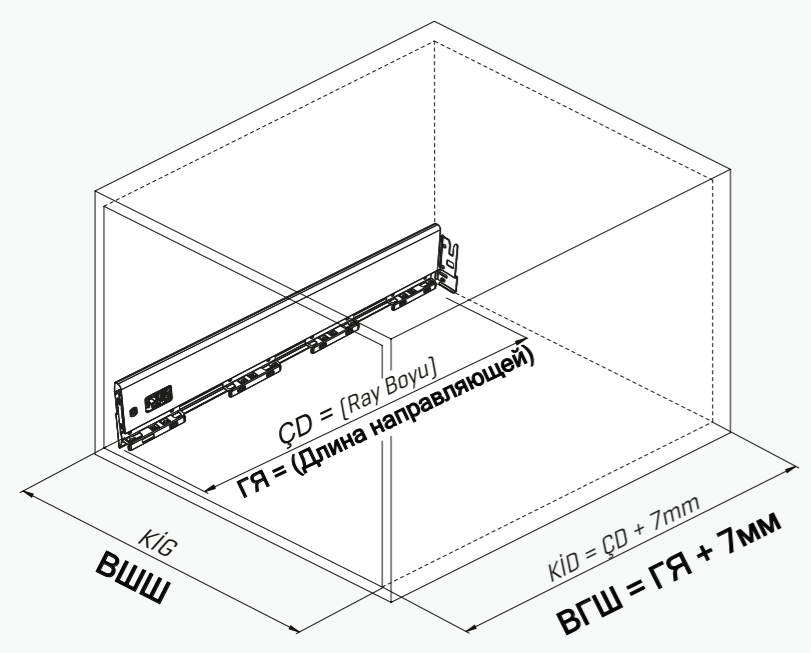

Kabin Ölçüleri / Размеры шкафа

Rayların Vida Konum Ölçüleri / Расположение крепежных винтов направляющих

Parçalar / Детал

Bordürsüz Ön Panel & Bağlantı Parçası
Без галерейного рейлинга передней панели и соединительных элементов

Teknik Ölçüleri / Технические размеры

K = 16mm	KG:450	KG:600	KG:900	KG:1200
NB:350	X:160 Y:243 Z:117,5 D:338 G:396	X:160 Y:243 Z:192,5 D:338 G:546	X:160 Y:243 Z:342,5 D:338 G:846	X
NB:450	X:160 Y:243 Z:117,5 D:438 G:396	X:160 Y:243 Z:192,5 D:438 G:546	X:547 Y:271 Z:149 D:438 G:846	X
NB:500	X:160 Y:243 Z:117,5 D:488 G:396	X:160 Y:243 Z:192,5 D:488 G:546	X:547 Y:321 Z:149 D:488 G:846	X:547 Y:321 Z:299 D:488 G:1146
K = 18mm	KG:450	KG:600	KG:900	KG:1200
NB:350	X:156 Y:243 Z:117,5 D:338 G:392	X:156 Y:243 Z:192,5 D:338 G:542	X:156 Y:243 Z:342,5 D:338 G:842	X
NB:450	X:156 Y:243 Z:117,5 D:438 G:392	X:156 Y:243 Z:192,5 D:438 G:542	X:543 Y:271 Z:149 D:438 G:842	X
NB:500	X:156 Y:243 Z:117,5 D:488 G:392	X:156 Y:243 Z:192,5 D:488 G:542	X:543 Y:321 Z:149 D:488 G:842	X:543 Y:321 Z:299 D:488 G:1142