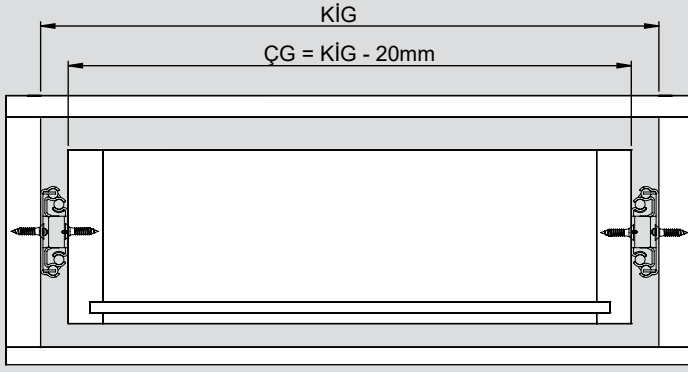

Teknik Ölçüler / Технические размеры

Parçalar / Детали

Tavsiye Edilen Vida / Рекомендованные винты

Ø3,5 x 16mm

Kabin Ölçüleri / Размеры шкафа

Çekmece Ölçüleri / Размеры ящика

KİG : Kabin İç Genişliği / Внутренняя ширина шкафа

KD : Kabin Derinliği / Глубина шкафа

RB : Ray Uzunluğu / Номинальная длина

ÇG : Çekmece Genişliği / Ширина ящика

ÇD : Çekmece Derinliği / Глубина ящика

Montaj / Сборка

1

2