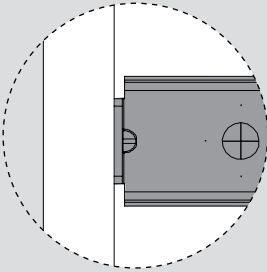

Teknik Ölçüler / Технические размеры

Parçalar / Детали

Tavsiye Edilen Vida / Рекомендованные винты

Ø3,5 x 16mm

Kabin Ölçüleri / Размеры шкафа

Çekmece Ölçüleri / Размеры ящика

KİG : Kabin İç Genişliği / Внутренняя ширина шкафа

KD : Kabin Derinliği / Глубина шкафа

RB : Ray Uzunluğu / Номинальная длина

ÇG : Çekmece Genişliği / Ширина ящика

ÇD : Çekmece Derinliği / Глубина ящика

Montaj / Сборка

1

2