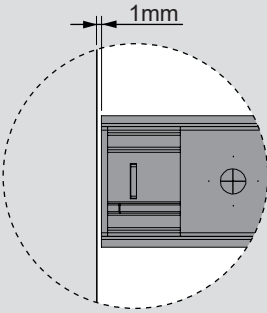

Teknik Ölçüler / Технические размеры

Parçalar / Детали

Tavsiye Edilen Vida / Рекомендованные винты

Ø3,5 x 16mm

Kabin Ölçüleri / Размеры шкафа

Çekmece Ölçüleri / Размеры ящика

KİG : Kabin İç Genişliği / Внутренняя ширина шкафа

KD : Kabin Derinliği / Глубина шкафа

RB : Ray Uzunluğu / Номинальная длина

ÇG : Çekmece Genişliği / Ширина ящика

ÇD : Çekmece Derinliği / Глубина ящика

Montaj / Сборка

1

2