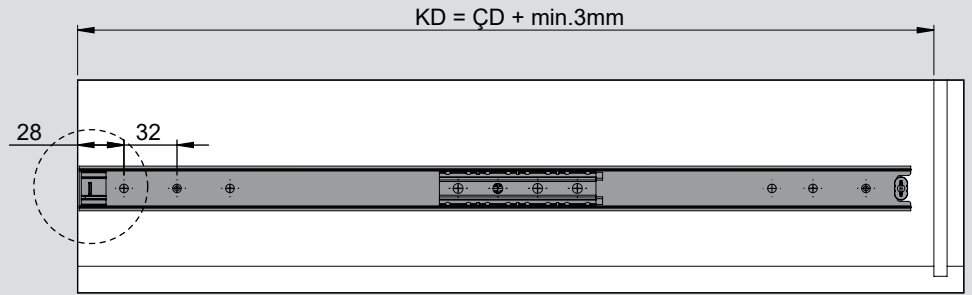

Teknik Ölçüler / Технические размеры

Parçalar / Детали

Tavsiye Edilen Vida / Рекомендованные винты

Ø3,5 x 16mm

Kabin Ölçüleri / Размеры шкафа

Çekmece Ölçüleri / Размеры ящика

KİG : Kabin İç Genişliği / Внутренняя ширина шкафа

KD : Kabin Derinliği / Глубина шкафа

RB : Ray Uzunluğu / Номинальная длина

ÇG : Çekmece Genişliği / Ширина ящика

ÇD : Çekmece Derinliği / Глубина ящика

Montaj / Сборка

1

2