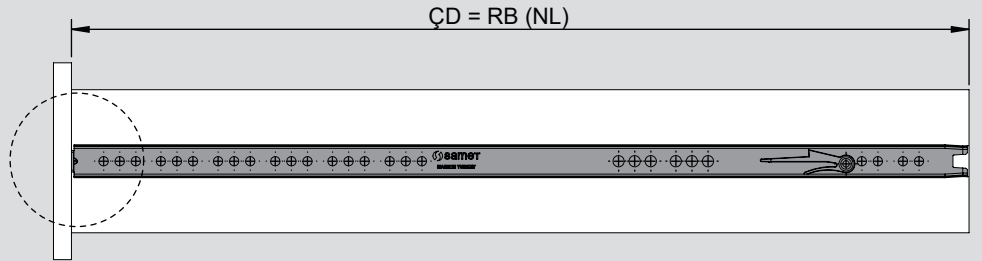

Teknik Ölçüler / Технические размеры

Parçalar / Детали

Tavsiye Edilen Vida / Рекомендованные винты

Ø3,5 x 16mm

Kabin Ölçüleri / Размеры шкафа

Çekmece Ölçüleri / Размеры ящика

KİG : Kabin İç Genişliği / Внутренняя ширина шкафа

KD : Kabin Derinliği / Глубина шкафа

RB : Ray Uzunluğu / Номинальная длина

ÇG : Çekmece Genişliği / Ширина ящика

ÇD : Çekmece Derinliği / Глубина ящика

Montaj / Сборка

1

2