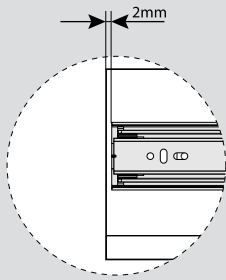

Teknik Ölçüler / Технические размеры

Parçalar / Детали

Tavsiye Edilen Vida / Рекомендованные винты

Kabin Ölçüleri / Размеры шкафа

Çekmece Ölçüleri / Размеры ящика

KİG : Kabin İç Genişliği / ВШШ:Внутренняя ширина шкафа KD : Kabin Derinliği / ГШ:Глубина шкафа RB : Ray Uzunluğu / НД:Номинальная длина
ÇG : Çekmece Genişliği / ШЯ:Ширина ящика ÇD : Çekmece Derinliği / ГЯ:Глубина ящика