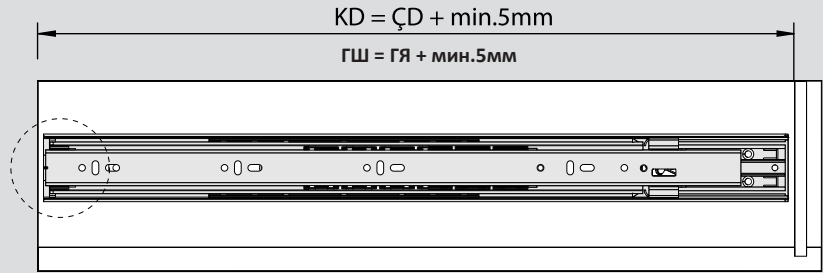

Teknik Ölçüler / Технические размеры

Parçalar / Детали

Tavsiye Edilen Vida / Рекомендованные винты

Kabin Ölçüleri / Размеры шкафа

Çekmece Ölçüleri / Размеры ящика

KİG : Kabin İç Genişliği / ВШШ:Внутренняя ширина шкафа KD : Kabin Derinliği / ГШ:Глубина шкафа RB : Ray Uzunluğu / НД:Номинальная длина
ÇG : Çekmece Genişliği / ШЯ:Ширина ящика ÇD : Çekmece Derinliği / ГЯ:Глубина ящика