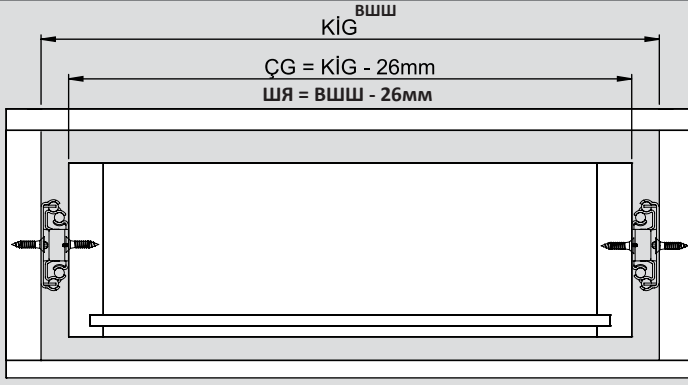

Teknik Ölçüler / Технические размеры

Parçalar / Детали

Tavsiye Edilen Vida / Рекомендованные винты

Kabin Ölçüleri / Размеры шкафа

Çekmece Ölçüleri / Размеры ящика

KİG : Kabin İç Genişliği / ВШШ:Внутренняя ширина шкафа KD : Kabin Derinliği / ГШ:Глубина шкафа RB : Ray Uzunluğu / НД:Номинальная длина
ÇG : Çekmece Genişliği / ШЯ:Ширина ящика ÇD : Çekmece Derinliği / ГЯ:Глубина ящика