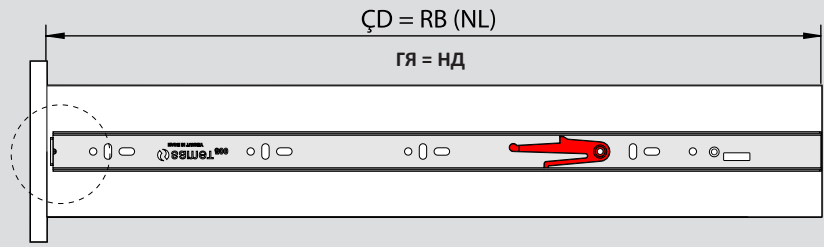

Teknik Ölçüler / Технические размеры

Parçalar / Детали

Tavsiye Edilen Vida / Рекомендованные винты

Kabin Ölçüleri / Размеры шкафа

Çekmece Ölçüleri / Размеры ящика

KİG : Kabin İç Genişliği / ВШШ:Внутренняя ширина шкафа KD : Kabin Derinliği / ГШ:Глубина шкафа RB : Ray Uzunluğu / НД:Номинальная длина
ÇG : Çekmece Genişliği / ШЯ:Ширина ящика ÇD : Çekmece Derinliği / ГЯ:Глубина ящика