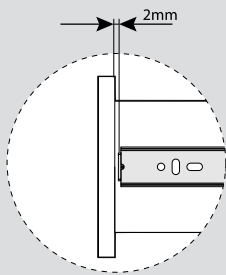

Teknik Ölçüler / Технические размеры

Parçalar / Детали

Tavsiye Edilen Vida / Рекомендованные винты

Kabin Ölçüleri / Размеры шкафа

Çekmece Ölçüleri / Размеры ящика

KİG : Kabin İç Genişliği / ВШШ:Внутренняя ширина шкафа KD : Kabin Derinliği / ГШ:Глубина шкафа RB : Ray Uzunluğu / НД:Номинальная длина
ÇG : Çekmece Genişliği / ШЯ:Ширина ящика ÇD : Çekmece Derinliği / ГЯ:Глубина ящика