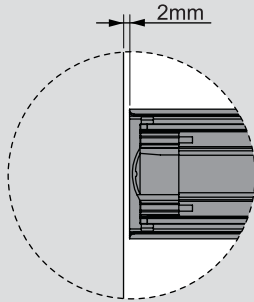

Teknik Ölçüler / Технические размеры

Parçalar / Детали

Tavsiye Edilen Vida / Рекомендованные винты

Kabin Ölçüleri / Размеры шкафа

Çekmece Ölçüleri / Размеры ящика

KİG : Kabin İç Genişliği / ВШШ:Внутренняя ширина шкафа KD : Kabin Derinliği / ГШ:Глубина шкафа RB : Ray Uzunluğu / НД:Номинальная длина
ÇG : Çekmece Genişliği / ШЯ:Ширина ящика ÇD : Çekmece Derinliği / ГЯ:Глубина ящика