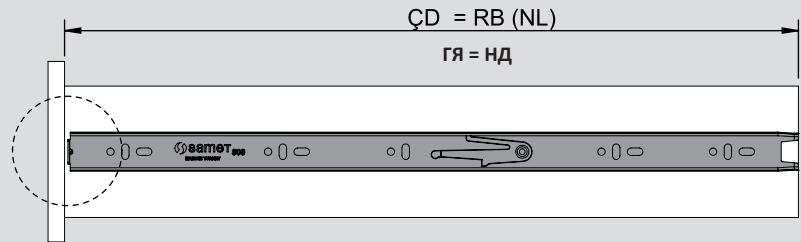

Teknik Ölçüler / Технические размеры

Parçalar / Детали

Tavsiye Edilen Vida / Рекомендованные винты

Kabin Ölçüleri / Размеры шкафа

Çekmece Ölçüleri / Размеры ящика

KİG : Kabin İç Genişliği / ВШШ:Внутренняя ширина шкафа KD : Kabin Derinliği / ГШ:Глубина шкафа RB : Ray Uzunluğu / НД:Номинальная длина
ÇG : Çekmece Genişliği / ШЯ:Ширина ящика ÇD : Çekmece Derinliği / ГЯ:Глубина ящика