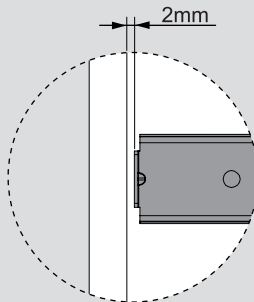

Teknik Ölçüler / Технические размеры

Parçalar / Детали

Tavsiye Edilen Vida / Рекомендованные винты

Kabin Ölçüleri / Размеры шкафа

Çekmece Ölçüleri / Размеры ящика

KİG : Kabin İç Genişliği / ВШШ:Внутренняя ширина шкафа KD : Kabin Derinliği / ГШ:Глубина шкафа RB : Ray Uzunluğu / НД:Номинальная длина
ÇG : Çekmece Genişliği / ШЯ:Ширина ящика ÇD : Çekmece Derinliği / ГЯ:Глубина ящика