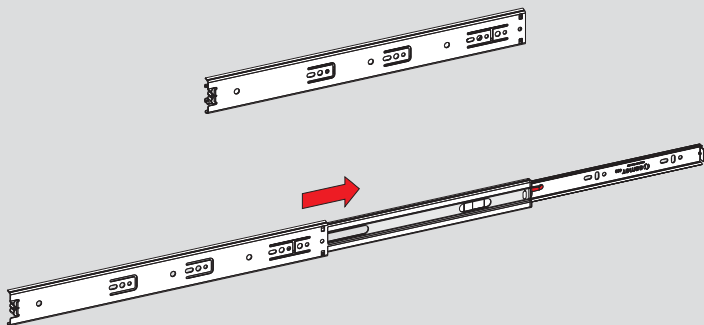

Teknik Ölçüler / Технические размеры

Parçalar / Детали

Tavsiye Edilen Vida / Рекомендованные винты

Kabin Ölçüleri / Размеры шкафа

Çekmece Ölçüleri / Размеры ящика

KİG : Kabin İç Genişliği / ВШШ:Внутренняя ширина шкафа KD : Kabin Derinliği / ГШ:Глубина шкафа RB : Ray Uzunluğu / НД:Номинальная длина
ÇG : Çekmece Genişliği / ШЯ:Ширина ящика ÇD : Çekmece Derinliği / ГЯ:Глубина ящика

Montaj / Сборка

1

2