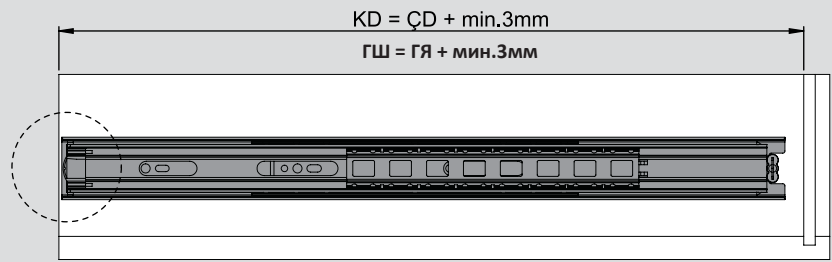

Teknik Ölçüler / Технические размеры

Parçalar / Детали

Tavsiye Edilen Vida / Рекомендованные винты

Kabin Ölçüleri / Размеры шкафа

Çekmece Ölçüleri / Размеры ящика

KİG : Kabin İç Genişliği / ВШШ:Внутренняя ширина шкафа KD : Kabin Derinliği / ГШ:Глубина шкафа RB : Ray Uzunluğu / НД:Номинальная длина
ÇG : Çekmece Genişliği / ШЯ:Ширина ящика ÇD : Çekmece Derinliği / ГЯ:Глубина ящика