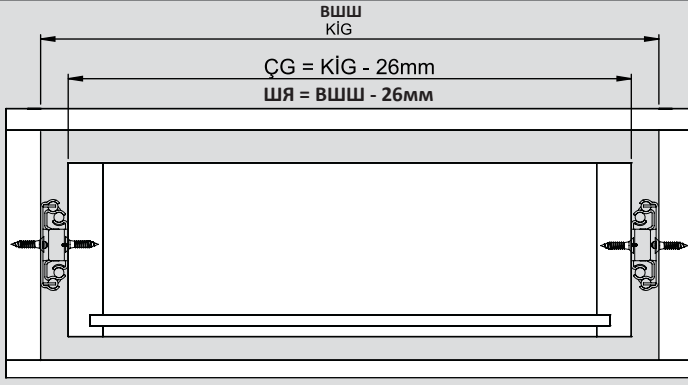

Teknik Ölçüler / Технические размеры

Parçalar / Детали

Tavsiye Edilen Vida / Рекомендованные винты

Kabin Ölçüleri / Размеры шкафа

Çekmece Ölçüleri / Размеры ящика

KİG : Kabin İç Genişliği / ВШШ:Внутренняя ширина шкафа KD : Kabin Derinliği / ГШ:Глубина шкафа RB : Ray Uzunluğu / НД:Номинальная длина
ÇG : Çekmece Genişliği / ШЯ:Ширина ящика ÇD : Çekmece Derinliği / ГЯ:Глубина ящика

Montaj / Сборка

1

2