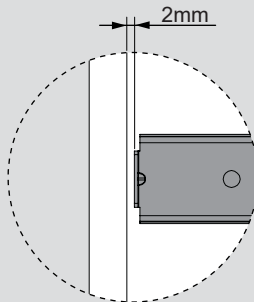

Teknik Ölçüler / Технические размеры

Parçalar / Детали

Tavsiye Edilen Vida / Рекомендованные винты

Kabin Ölçüleri / Размеры шкафа

Çekmece Ölçüleri / Размеры ящика

KİG : Kabin İç Genişliği / ВШШ:Внутренняя ширина шкафа KD : Kabin Derinliği / ГШ:Глубина шкафа RB : Ray Uzunluğu / НД:Номинальная длина  
ÇG : Çekmece Genişliği / ШЯ:Ширина ящика ÇD : Çekmece Derinliği / ГЯ:Глубина ящика