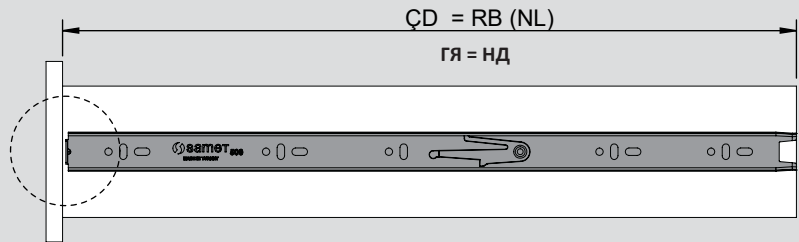

Teknik Ölçüler / Технические размеры

Parçalar / Детали

Tavsiye Edilen Vida / Рекомендованные винты

Kabin Ölçüleri / Размеры шкафа

Çekmece Ölçüleri / Размеры ящика

KİG : Kabin İç Genişliği / ВШШ:Внутренняя ширина шкафа KD : Kabin Derinliği / ГШ:Глубина шкафа RB : Ray Uzunluğu / НД:Номинальная длина  
ÇG : Çekmece Genişliği / ШЯ:Ширина ящика ÇD : Çekmece Derinliği / ГЯ:Глубина ящика