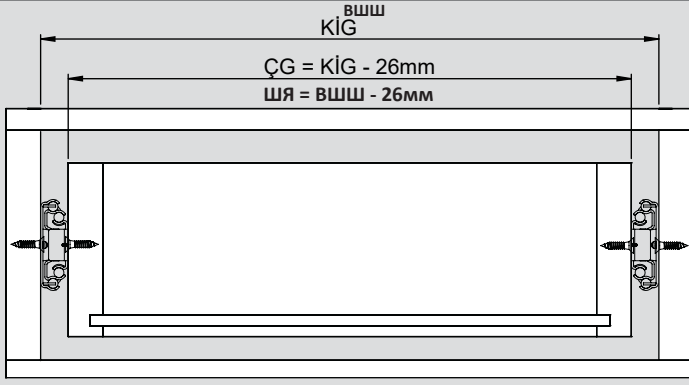

Teknik Ölçüler / Технические размеры

Parçalar / Детали

Tavsiye Edilen Vida / Рекомендованные винты

Kabin Ölçüleri / Размеры шкафа

Çekmece Ölçüleri / Размеры ящика

KİG : Kabin İç Genişliği / ВШШ:Внутренняя ширина шкафа KD : Kabin Derinliği / ГШ:Глубина шкафа RB : Ray Uzunluğu / НД:Номинальная длина  
ÇG : Çekmece Genişliği / ШЯ:Ширина ящика ÇD : Çekmece Derinliği / ГЯ:Глубина ящика