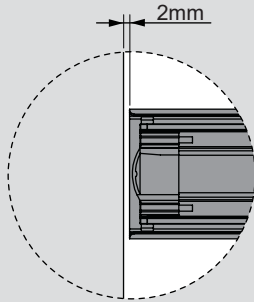

Teknik Ölçüler / Технические размеры

Parçalar / Детали

Tavsiye Edilen Vida / Рекомендованные винты

Kabin Ölçüleri / Размеры шкафа

Çekmece Ölçüleri / Размеры ящика

KİG : Kabin İç Genişliği / ВШШ:Внутренняя ширина шкафа KD : Kabin Derinliği / ГШ:Глубина шкафа RB : Ray Uzunluğu / НД:Номинальная длина  
ÇG : Çekmece Genişliği / ШЯ:Ширина ящика ÇD : Çekmece Derinliği / ГЯ:Глубина ящика