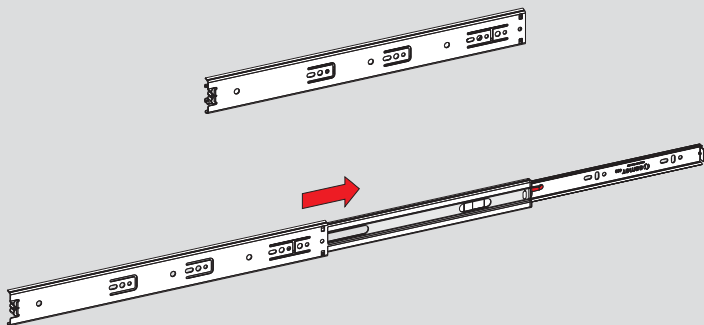

Teknik Ölçüler / Технические размеры

Parçalar / Детали

Tavsiye Edilen Vida / Рекомендованные винты

Kabin Ölçüleri / Размеры шкафа

Çekmece Ölçüleri / Размеры ящика

KİG : Kabin İç Genişliği / ВШШ:Внутренняя ширина шкафа KD : Kabin Derinliği / ГШ:Глубина шкафа RB : Ray Uzunluğu / НД:Номинальная длина  
ÇG : Çekmece Genişliği / ШЯ:Ширина ящика ÇD : Çekmece Derinliği / ГЯ:Глубина ящика

Montaj / Сборка

1

2