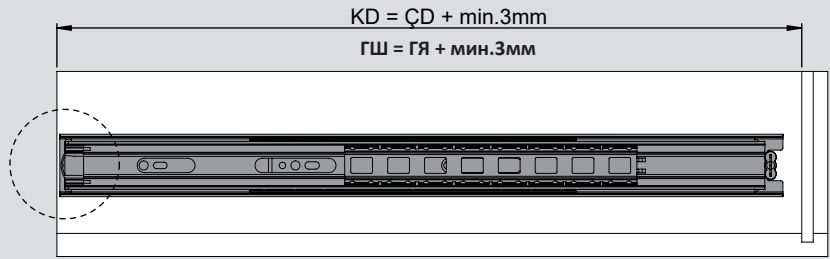

Teknik Ölçüler / Технические размеры

Parçalar / Детали

Tavsiye Edilen Vida / Рекомендованные винты

Kabin Ölçüleri / Размеры шкафа

Çekmece Ölçüleri / Размеры ящика

KİG : Kabin İç Genişliği / ВШШ:Внутренняя ширина шкафа KD : Kabin Derinliği / ГШ:Глубина шкафа RB : Ray Uzunluğu / НД:Номинальная длина  
ÇG : Çekmece Genişliği / ШЯ:Ширина ящика ÇD : Çekmece Derinliği / ГЯ:Глубина ящика