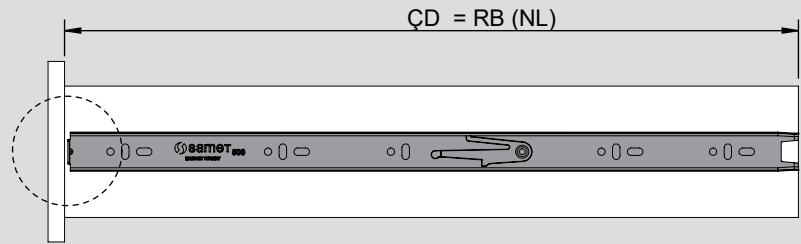

Teknik Ölçüler / Технические размеры

Parçalar / Детали

Tavsiye Edilen Vida / Рекомендованные винты

Ø3,5 x 16mm

Kabin Ölçüleri / Размеры шкафа

Çekmece Ölçüleri / Размеры ящика

KİG : Kabin İç Genişliği / Внутренняя ширина шкафа

KD : Kabin Derinliği / Глубина шкафа

RB : Ray Uzunluğu / Номинальная длина

ÇG : Çekmece Genişliği / Ширина ящика

ÇD : Çekmece Derinliği / Глубина ящика

Montaj / Сборка

1

2