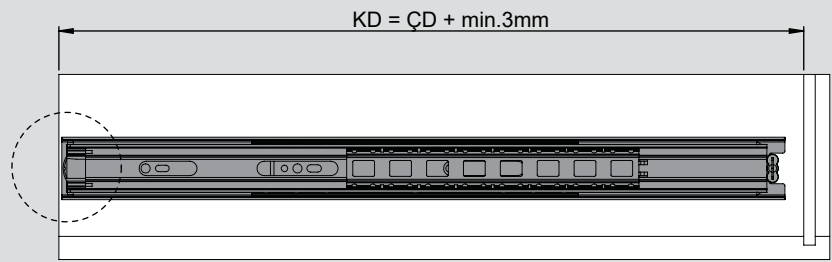

Teknik Ölçüler / Технические размеры

Parçalar / Детали

Tavsiye Edilen Vida / Рекомендованные винты

Ø3,5 x 16mm

Kabin Ölçüleri / Размеры шкафа

Çekmece Ölçüleri / Размеры ящика

KİG : Kabin İç Genişliği / Внутренняя ширина шкафа

KD : Kabin Derinliği / Глубина шкафа

RB : Ray Uzunluğu / Номинальная длина

ÇG : Çekmece Genişliği / Ширина ящика

ÇD : Çekmece Derinliği / Глубина ящика

Montaj / Сборка

1

2