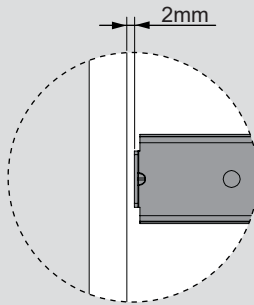

Teknik Ölçüler / Технические размеры

Parçalar / Детали

Tavsiye Edilen Vida / Рекомендованные винты

Ø3,5 x 16mm

Kabin Ölçüleri / Размеры шкафа

Çekmece Ölçüleri / Размеры ящика

KİG : Kabin İç Genişliği / Внутренняя ширина шкафа

KD : Kabin Derinliği / Глубина шкафа

RB : Ray Uzunluğu / Номинальная длина

ÇG : Çekmece Genişliği / Ширина ящика

ÇD : Çekmece Derinliği / Глубина ящика

Montaj / Сборка

1

2