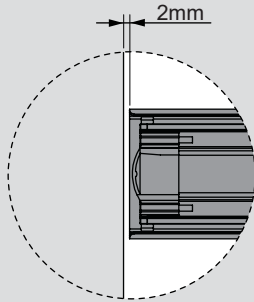

Teknik Ölçüler / Технические размеры

Parçalar / Детали

Tavsiye Edilen Vida / Рекомендованные винты

Ø3,5 x 16mm

Kabin Ölçüleri / Размеры шкафа

Çekmece Ölçüleri / Размеры ящика

KİG : Kabin İç Genişliği / Внутренняя ширина шкафа

KD : Kabin Derinliği / Глубина шкафа

RB : Ray Uzunluğu / Номинальная длина

ÇG : Çekmece Genişliği / Ширина ящика

ÇD : Çekmece Derinliği / Глубина ящика

Montaj / Сборка

1

2