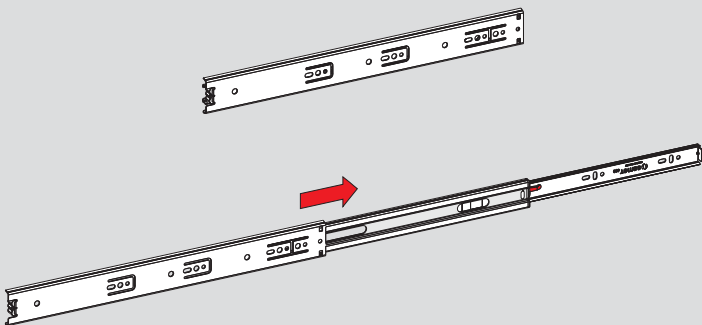

Teknik Ölçüler / Технические размеры

Parçalar / Детали

Tavsiye Edilen Vida / Рекомендованные винты

Ø3,5 x 16mm

Kabin Ölçüleri / Размеры шкафа

Çekmece Ölçüleri / Размеры ящика

KİG : Kabin İç Genişliği / Внутренняя ширина шкафа

KD : Kabin Derinliği / Глубина шкафа

RB : Ray Uzunluğu / Номинальная длина

ÇG : Çekmece Genişliği / Ширина ящика

ÇD : Çekmece Derinliği / Глубина ящика

Montaj / Сборка

1

2