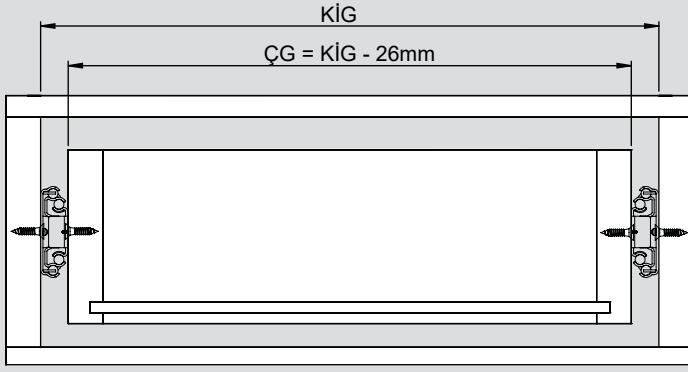

Teknik Ölçüler / Технические размеры

Parçalar / Детали

Tavsiye Edilen Vida / Рекомендованные винты

Ø3,5 x 16mm

Kabin Ölçüleri / Размеры шкафа

Çekmece Ölçüleri / Размеры ящика

KİG : Kabin İç Genişliği / Внутренняя ширина шкафа

KD : Kabin Derinliği / Глубина шкафа

RB : Ray Uzunluğu / Номинальная длина

ÇG : Çekmece Genişliği / Ширина ящика

ÇD : Çekmece Derinliği / Глубина ящика

Montaj / Сборка

1

2