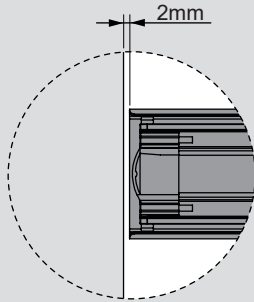

Teknik Ölçüler / Технические размеры

Parçalar / Детали

Tavsiye Edilen Vida / Рекомендованные винты

Kabin Ölçüleri / Размеры шкафа

Çekmece Ölçüleri / Размеры ящика

KİG : Kabin İç Genişliği / ВШШ:Внутренняя ширина шкафа KD : Kabin Derinliği / ГШ:Глубина шкафа RB : Ray Uzunluğu / НД:Номинальная длина
ÇG : Çekmece Genişliği / ШЯ:Ширина ящика ÇD : Çekmece Derinliği / ГЯ:Глубина ящика