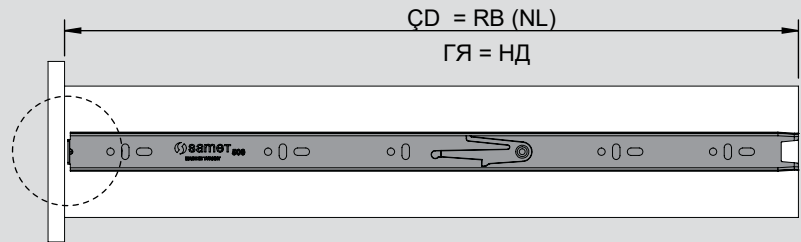

Teknik Ölçüler / Технические размеры

Parçalar / Детали

Tavsiye Edilen Vida / Рекомендованные винты

Kabin Ölçüleri / Размеры шкафа

Çekmece Ölçüleri / Размеры ящика

KİG : Kabin İç Genişliği / ВШШ:Внутренняя ширина шкафа KD : Kabin Derinliği / ГШ:Глубина шкафа RB : Ray Uzunluğu / НД:Номинальная длина
ÇG : Çekmece Genişliği / ШЯ:Ширина ящика ÇD : Çekmece Derinliği / ГЯ:Глубина ящика