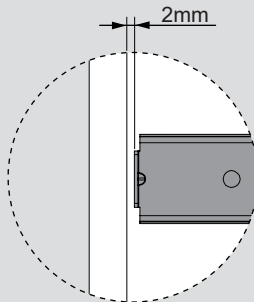

Teknik Ölçüler / Технические размеры

Parçalar / Детали

Tavsiye Edilen Vida / Рекомендованные винты

Kabin Ölçüleri / Размеры шкафа

Çekmece Ölçüleri / Размеры ящика

KİG : Kabin İç Genişliği / ВШШ:Внутренняя ширина шкафа KD : Kabin Derinliği / ГШ:Глубина шкафа RB : Ray Uzunluğu / НД:Номинальная длина
ÇG : Çekmece Genişliği / ШЯ:Ширина ящика ÇD : Çekmece Derinliği / ГЯ:Глубина ящика