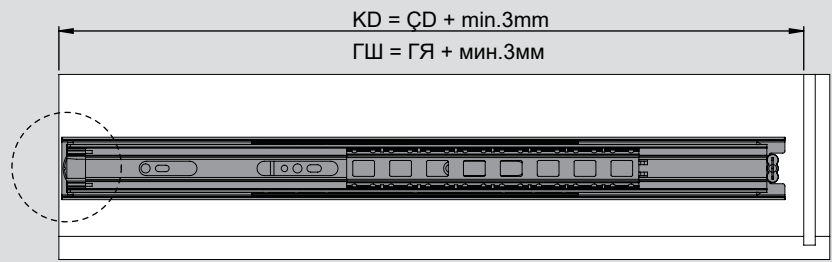

Teknik Ölçüler / Технические размеры

Parçalar / Детали

Tavsiye Edilen Vida / Рекомендованные винты

Kabin Ölçüleri / Размеры шкафа

Çekmece Ölçüleri / Размеры ящика

KİG : Kabin İç Genişliği / ВШШ:Внутренняя ширина шкафа KD : Kabin Derinliği / ГШ:Глубина шкафа RB : Ray Uzunluğu / НД:Номинальная длина
ÇG : Çekmece Genişliği / ШЯ:Ширина ящика ÇD : Çekmece Derinliği / ГЯ:Глубина ящика