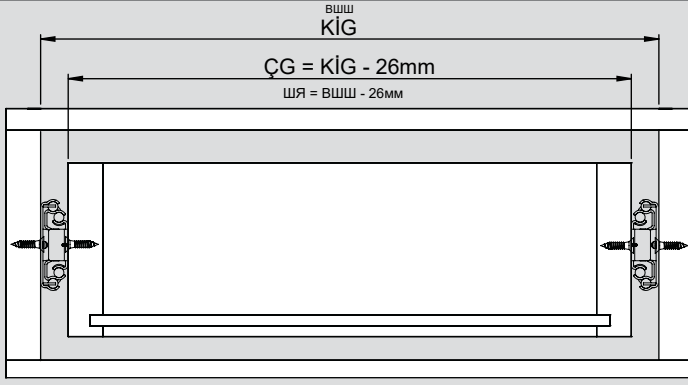

Teknik Ölçüler / Технические размеры

Parçalar / Детали

Tavsiye Edilen Vida / Рекомендованные винты

Kabin Ölçüleri / Размеры шкафа

Çekmece Ölçüleri / Размеры ящика

KİG : Kabin İç Genişliği / ВШШ:Внутренняя ширина шкафа KD : Kabin Derinliği / ГШ:Глубина шкафа RB : Ray Uzunluğu / НД:Номинальная длина
ÇG : Çekmece Genişliği / ШЯ:Ширина ящика ÇD : Çekmece Derinliği / ГЯ:Глубина ящика