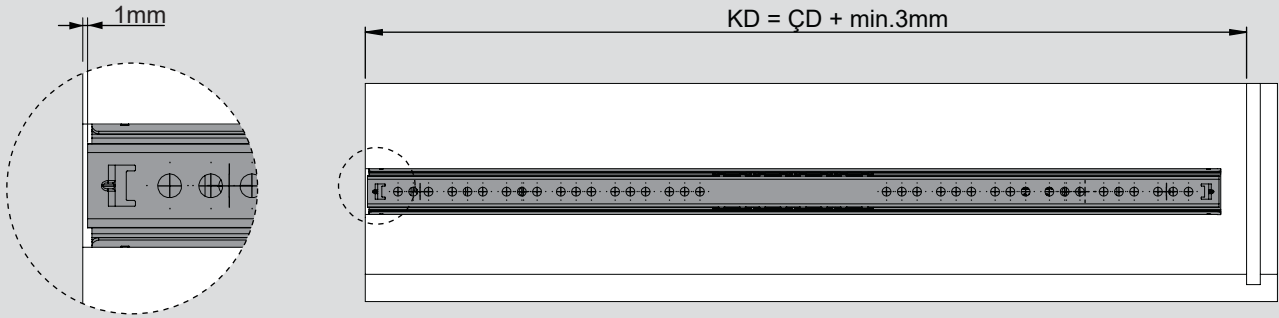

Teknik Ölçüler / Технические размеры

Parçalar / Детали

Tavsiye Edilen Vida / Рекомендованные винты

Kabin Ölçüleri / Размеры шкафа

Çekmese Ölçüleri / Размеры ящика

KIG : Kabin İç Genişliği / Внутренняя ширина шкафа

KD : Kabin Derinliği / Глубина шкафа

RB : Ray Uzunluğu / Номинальная длина

ÇG : Çekmese Genişliği / Ширина ящика

ÇD : Çekmese Derinliği / Глубина ящика

Montaj / Сборка

1

2