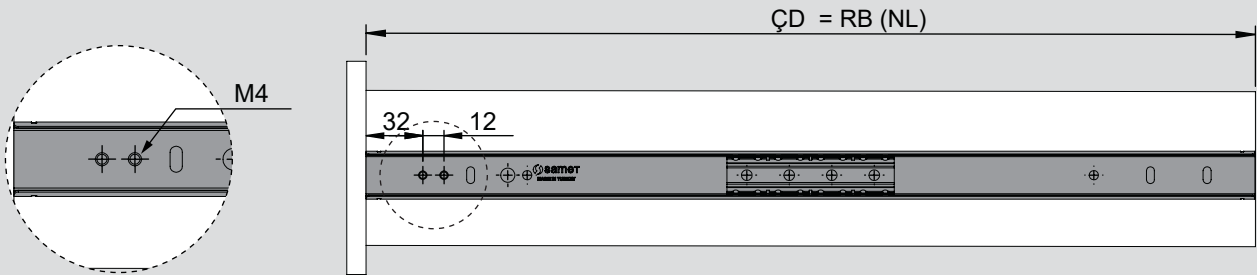

Teknik Ölçüler / Технические размеры

Parçalar / Детали

Tavsiye Edilen Vida / Рекомендованные винты

Kabin Ölçüleri / Размеры шкафа

Çekmese Ölçüleri / Размеры ящика

KIG : Kabin İç Genişliği / Внутренняя ширина шкафа

KD : Kabin Derinliği / Глубина шкафа

RB : Ray Uzunluğu / Номинальная длина

ÇG : Çekmese Genişliği / Ширина ящика

ÇD : Çekmese Derinliği / Глубина ящика

Montaj / Сборка

1

2