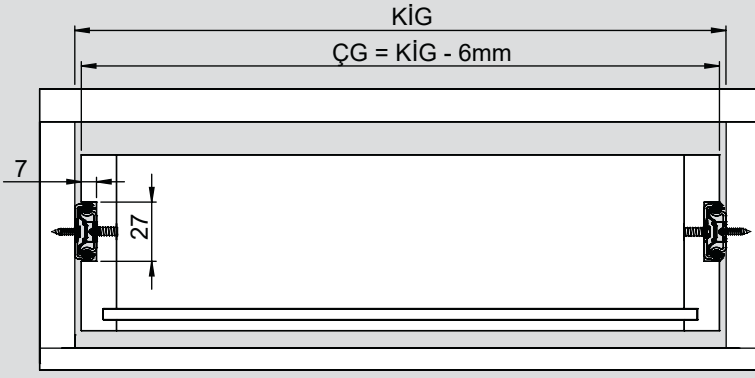

Teknik Ölçüler / Технические размеры

Parçalar / Детали

Tavsiye Edilen Vida / Рекомендованные винты

Kabin Ölçüleri / Размеры шкафа

Çekmese Ölçüleri / Размеры ящика

KIG : Kabin İç Genişliği / Внутренняя ширина шкафа

KD : Kabin Derinliği / Глубина шкафа

RB : Ray Uzunluğu / Номинальная длина

ÇG : Çekmese Genişliği / Ширина ящика

ÇD : Çekmese Derinliği / Глубина ящика

Montaj / Сборка

1

2