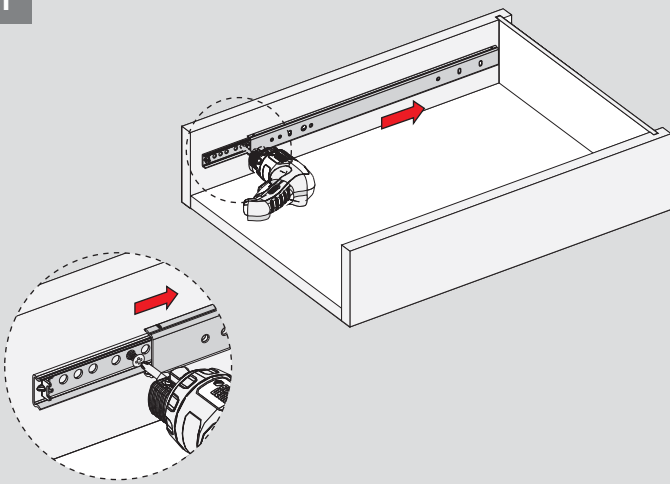

KD : Kabin Derinliği / Глубина шкафа

RB : Ray Uzunluğu / Номинальная длина

ÇG : Çekmese Genişliği / Ширина ящика

ÇD : Çekmese Derinliği / Глубина ящика

Montaj / Сборка

1

2