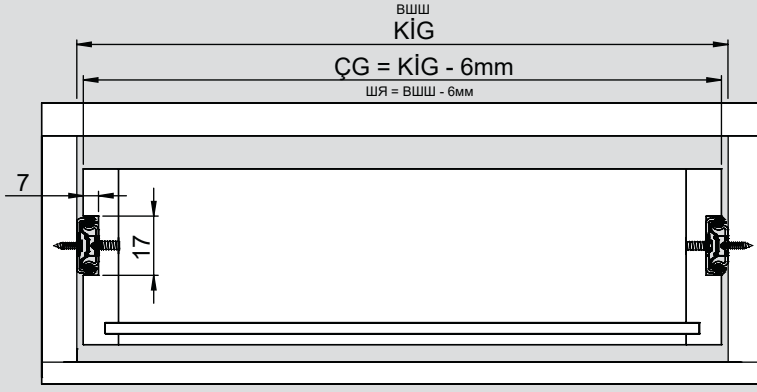

Teknik Ölçüler / Технические размеры

Parçalar / Детали

Tavsiye Edilen Vida / Рекомендованные винты

Kabin Ölçüleri / Размеры шкафа

Çekmece Ölçüleri / Размеры ящика

KİG : Kabin İç Genişliği / ВШШ:Внутренняя ширина шкафа    KD : Kabin Derinliği / ГШ:Глубина шкафа    RB : Ray Uzunluğu / НД:Номинальная длина  
ÇG : Çekmece Genişliği / ШЯ:Ширина ящика    ÇD : Çekmece Derinliği / ГЯ:Глубина ящика