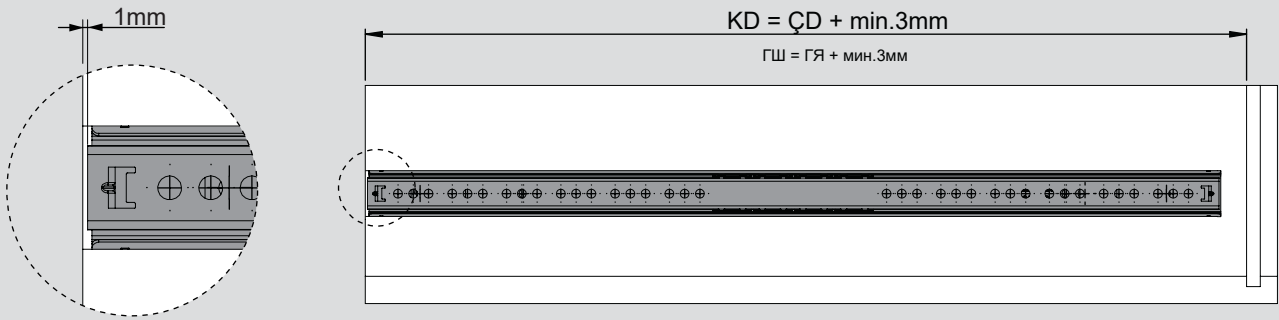

Teknik Ölçüler / Технические размеры

Parçalar / Детали

Tavsiye Edilen Vida / Рекомендованные винты

Kabin Ölçüleri / Размеры шкафа

Çekmece Ölçüleri / Размеры ящика

KİG : Kabin İç Genişliği / ВШШ:Внутренняя ширина шкафа    KD : Kabin Derinliği / ГШ:Глубина шкафа    RB : Ray Uzunluğu / НД:Номинальная длина  
ÇG : Çekmece Genişliği / ШЯ:Ширина ящика    ÇD : Çekmece Derinliği / ГЯ:Глубина ящика