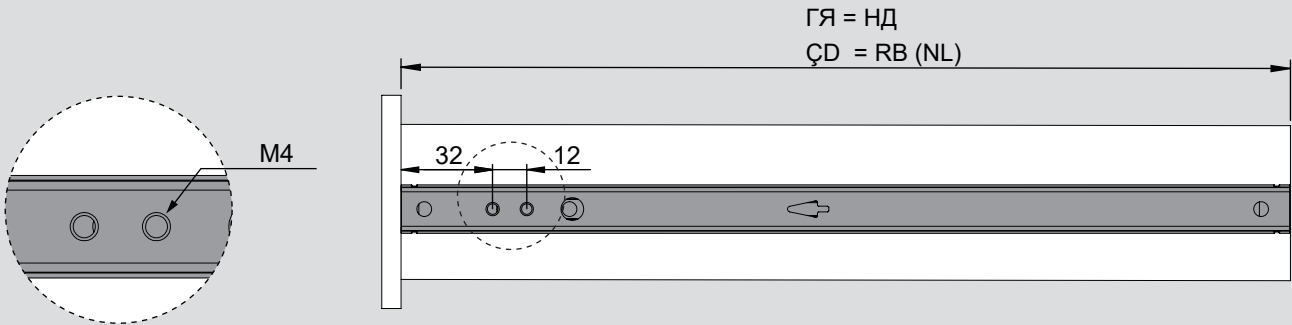

Teknik Ölçüler / Технические размеры

Parçalar / Детали

Tavsiye Edilen Vida / Рекомендованные винты

Kabin Ölçüleri / Размеры шкафа

Çekmece Ölçüleri / Размеры ящика

KİG : Kabin İç Genişliği / ВШШ:Внутренняя ширина шкафа    KD : Kabin Derinliği / ГШ:Глубина шкафа    RB : Ray Uzunluğu / НД:Номинальная длина  
ÇG : Çekmece Genişliği / ШЯ:Ширина ящика    ÇD : Çekmece Derinliği / ГЯ:Глубина ящика