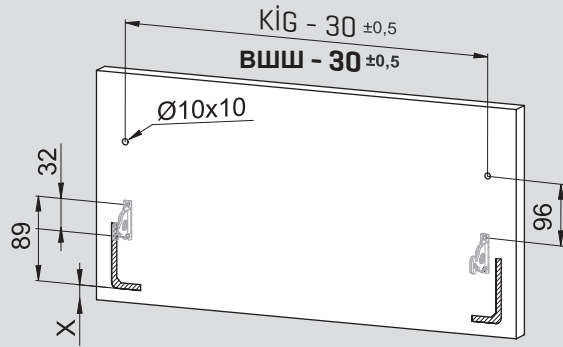

2

Ayar / регулировка

Parçalar / Детали

Teknik Ölçüler / Технические размеры

1

PZ1 uçlu tornavida ile vidalayınız.
Саморез PZ1

2

3