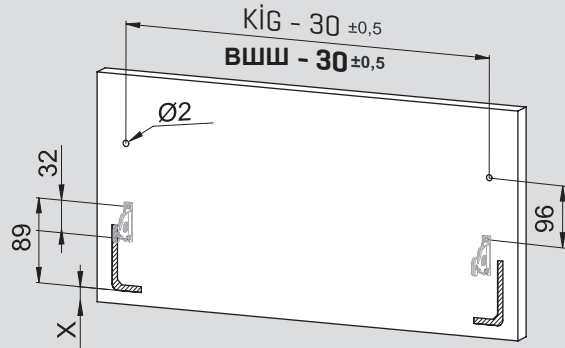

Parçalar / Детали

3

4

Teknik Ölçüler / Технические размеры

5

6

1

PZ1 uçlu tornavida ile vidalayınız.
Саморез PZ1

2

Ayar / регулировка

Parçalar / Детали

Teknik Ölçüler / Технические размеры

1

PZ1 uçlu tornavida ile vidalayınız.
Саморез PZ1

2

3