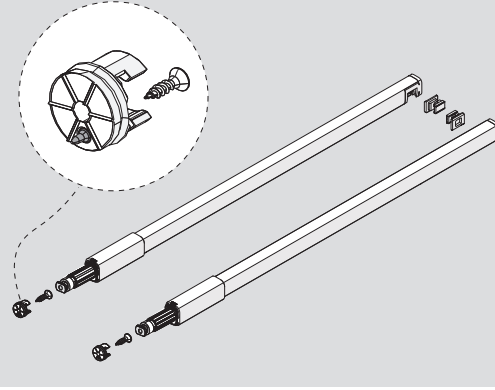

Parçalar / Детали

3

4

Teknik Ölçüler / Технические размеры

5

6

1

PZ1 uçlu tornavida ile vidalayınız.
Саморез PZ1

2

Ayar / регулировка

Parçalar / Детали

Teknik Ölçüler / Технические размеры

1

PZ1 uçlu tornavida ile vidalayınız.
Саморез PZ1

2

3