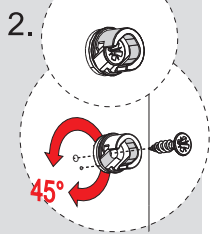

Parçalar / Детали

3

4

Teknik Ölçüler / Технические размеры

5

6

1

PZ1 uçlu tornavida ile vidalayınız.
Саморез PZ1

2

Ayar / регулировка

Parçalar / Детали

Teknik Ölçüler / Технические размеры

1

PZ1 uçlu tornavida ile vidalayınız.
Саморез PZ1

2

3