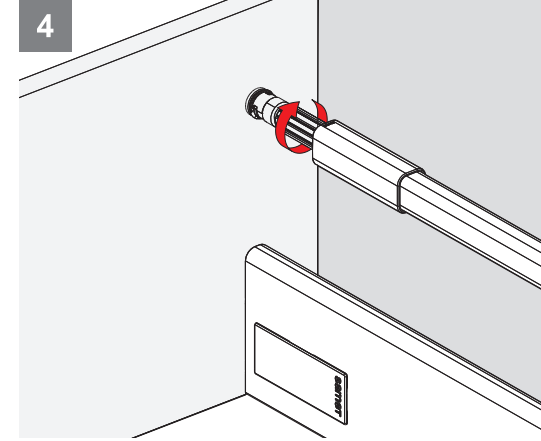

Parçalar / Детали

3

4

Teknik Ölçüler / Технические размеры

5

6

1

PZ1 uçlu tornavida ile vidalayınız.
Саморез PZ1

2

Ayar / регулировка

Parçalar / Детали

Teknik Ölçüler / Технические размеры

1

PZ1 uçlu tornavida ile vidalayınız.
Саморез PZ1

2

3