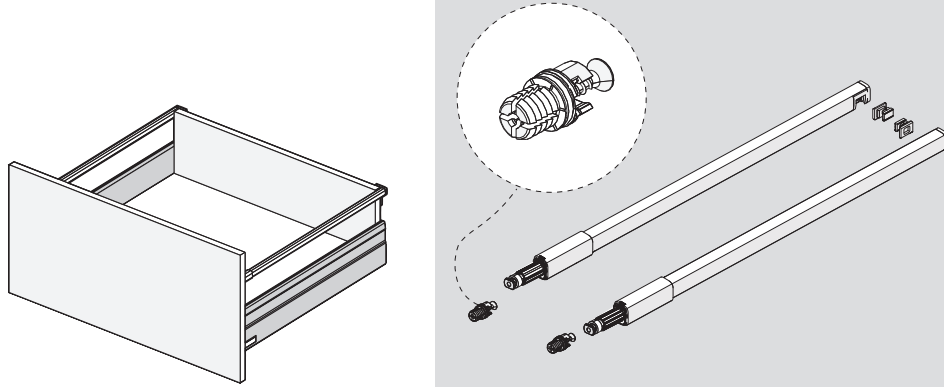

Parçalar / Детали

3

4

Teknik Ölçüler / Технические размеры

5

6

1

PZ1 uçlu tornavida ile vidalayınız.
Саморез PZ1

2

Ayar / регулировка

Parçalar / Детали

Teknik Ölçüler / Технические размеры

1

PZ1 uçlu tornavida ile vidalayınız.
Саморез PZ1

2

3