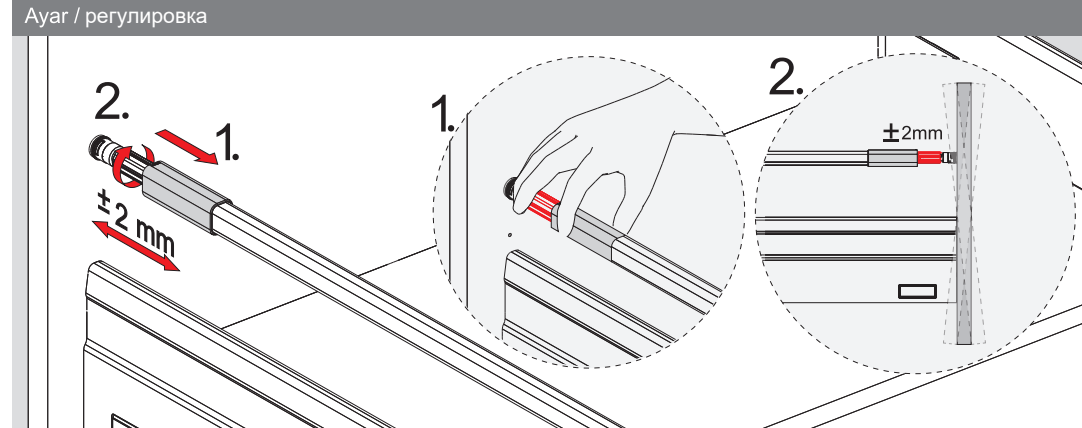

Parçalar / Детали

3

4

Teknik Ölçüler / Технические размеры

5

6

1

PZ1 uçlu tornavida ile vidalayınız.
Саморез PZ1

2

Ayar / регулировка

Parçalar / Детали

Teknik Ölçüler / Технические размеры

1

PZ1 uçlu tornavida ile vidalayınız.
Саморез PZ1

2

3