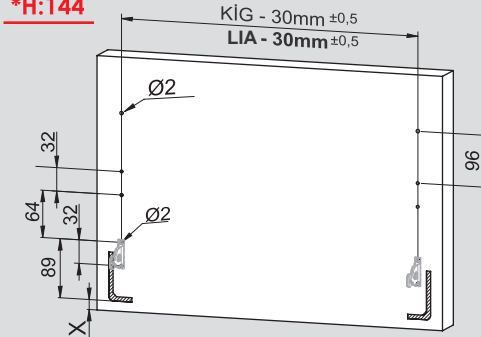

Montaj Videosu
Filmato dell'assemblaggio

Parçalar / Componenti

*Montaj sıralamasında H:58 Yanak referans alınmıştır. / Per le istruzioni di assemblaggio, è stato preso come riferimento il pannello laterale con altezza 58.

Teknik Ölçüler / Dimensioni tecniche

***H:58**

***H:144**

Arka Ahşap / Pannello posteriore in legno

Ayar / Regolazione

Montaj Videosu
Filmato dell'assemblaggio

Parçalar / Componenti

Teknik Ölçüler / Dimensioni tecniche

***H:58**

***H:144**

Arka Ahşap / Pannello posteriore in legno

Ayar / Regolazione