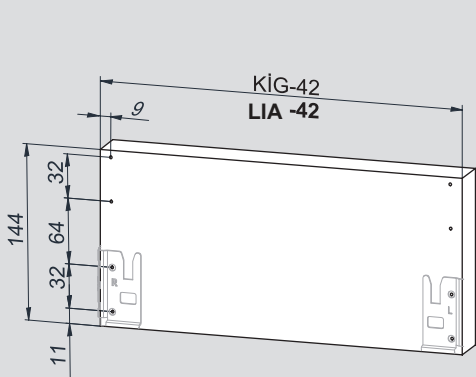

Montaj Videosu
Filmato dell'assemblaggio

Parçalar / Componenti

*Montaj sıralamasında H:58 Yanak referans alınmıştır. / Per le istruzioni di assemblaggio, è stato preso come riferimento il pannello laterale con altezza 58.

Teknik Ölçüler / Dimensioni tecniche

***H:58**

***H:144**

Arka Ahşap / Pannello posteriore in legno

Ayar / Regolazione

Montaj Videosu
Filmato dell'assemblaggio

Parçalar / Componenti

Teknik Ölçüler / Dimensioni tecniche

***H:58**

***H:144**

Arka Ahşap / Pannello posteriore in legno

Ayar / Regolazione