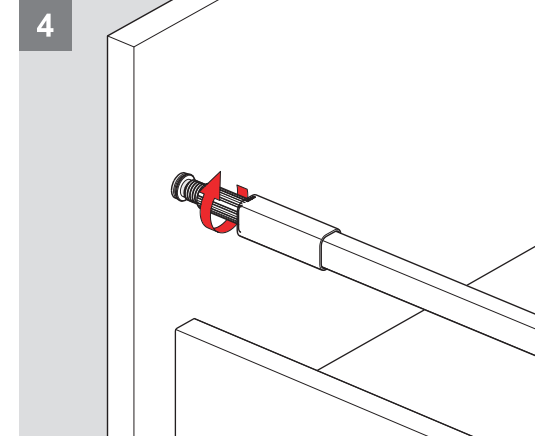

Montaj Videosu
Filmato dell'assemblaggio

Parçalar / Componenti

Teknik Ölçüler / Dimensioni tecniche

*H:58

*H:144

Arka Ahşap / Pannello posteriore in legno

Ayar / Regolazione