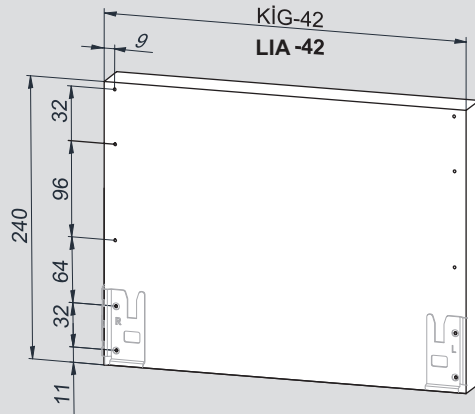

Montaj Videosu
Filmato dell'assemblaggio

Parçalar / Componenti

*Montaj sıralamasında H:58 Yanak referans alınmıştır. / Per le istruzioni di assemblaggio, è stato preso come riferimento il pannello laterale con altezza 58.

Teknik Ölçüler / Dimensioni tecniche

***H:58**

***H:144**

Arka Ahşap / Pannello posteriore in legno

Ayar / Regolazione

Montaj Videosu
Filmato dell'assemblaggio

Parçalar / Componenti

Teknik Ölçüler / Dimensioni tecniche

***H:58**

***H:144**

Arka Ahşap / Pannello posteriore in legno

Ayar / Regolazione