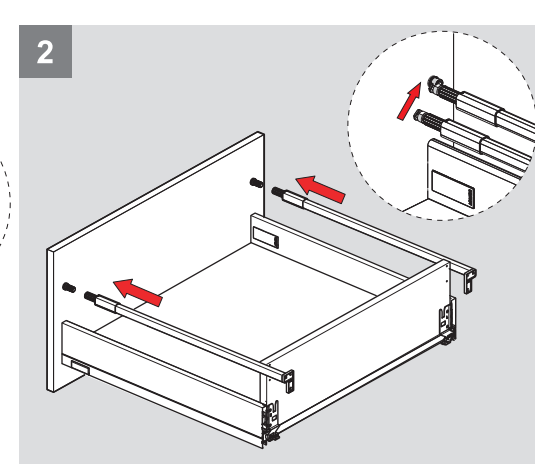

Montaj Videosu
Filmato dell'assemblaggio

Parçalar / Componenti

*Montaj sıralamasında H:58 Yanak referans alınmıştır. / Per le istruzioni di assemblaggio, è stato preso come riferimento il pannello laterale con altezza 58.

Teknik Ölçüler / Dimensioni tecniche

***H:58**

***H:144**

Arka Ahşap / Pannello posteriore in legno

Ayar / Regolazione

Montaj Videosu
Filmato dell'assemblaggio

Parçalar / Componenti

Teknik Ölçüler / Dimensioni tecniche

***H:58**

***H:144**

Arka Ahşap / Pannello posteriore in legno

Ayar / Regolazione