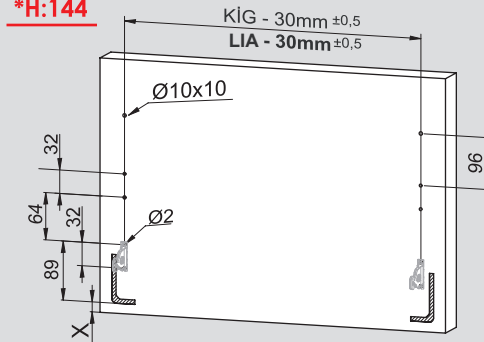

Montaj Videosu
Filmato dell'assemblaggio

Parçalar / Componenti

*Montaj sıralamasında H:58 Yanak referans alınmıştır. / Per le istruzioni di assemblaggio, è stato preso come riferimento il pannello laterale con altezza 58.

Teknik Ölçüler / Dimensioni tecniche

***H:58**

***H:144**

Arka Ahşap / Pannello posteriore in legno

Ayar / Regolazione

Montaj Videosu
Filmato dell'assemblaggio

Parçalar / Componenti

Teknik Ölçüler / Dimensioni tecniche

***H:58**

***H:144**

Arka Ahşap / Pannello posteriore in legno

Ayar / Regolazione