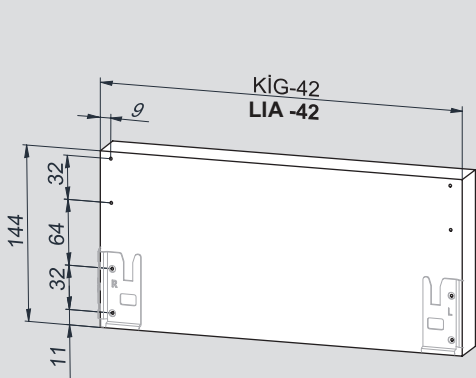

Montaj Videosu
Filmato dell'assemblaggio

Parçalar / Componenti

*Montaj sıralamasında H:58 Yanak referans alınmıştır. / Per le istruzioni di assemblaggio, è stato preso come riferimento il pannello laterale con altezza 58.

Teknik Ölçüler / Dimensioni tecniche

***H:58**

***H:144**

Arka Ahşap / Pannello posteriore in legno

Ayar / Regolazione

Montaj Videosu
Filmato dell'assemblaggio

Parçalar / Componenti

Teknik Ölçüler / Dimensioni tecniche

***H:58**

***H:144**

Arka Ahşap / Pannello posteriore in legno

Ayar / Regolazione