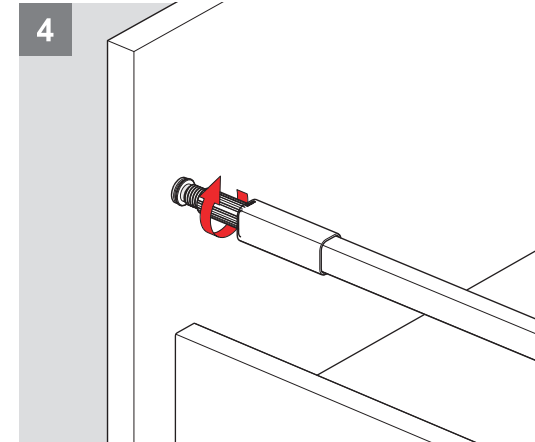

Montaj Videosu
Filmato dell'assemblaggio

Parçalar / Componenti

*Montaj sıralamasında H:58 Yanak referans alınmıştır. / Per le istruzioni di assemblaggio, è stato preso come riferimento il pannello laterale con altezza 58.

Teknik Ölçüler / Dimensioni tecniche

***H:58**

***H:144**

Arka Ahşap / Pannello posteriore in legno

Ayar / Regolazione

Montaj Videosu
Filmato dell'assemblaggio

Parçalar / Componenti

Teknik Ölçüler / Dimensioni tecniche