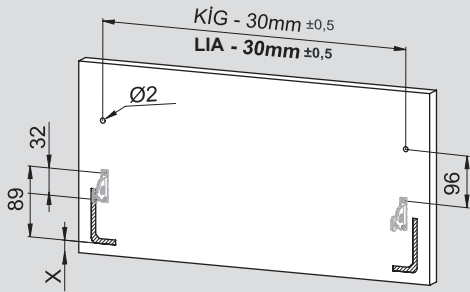

Montaj Videosu
Filmato dell'assemblaggio

Parçalar / Componenti

*Montaj sıralamasında H:58 Yanak referans alınmıştır. / Per le istruzioni di assemblaggio, è stato preso come riferimento il pannello laterale con altezza 58.

Teknik Ölçüler / Dimensioni tecniche

***H:58**

***H:144**

Arka Ahşap / Pannello posteriore in legno

Ayar / Regolazione

Montaj Videosu
Filmato dell'assemblaggio

Parçalar / Componenti

Teknik Ölçüler / Dimensioni tecniche

***H:58**

***H:144**

Arka Ahşap / Pannello posteriore in legno

Ayar / Regolazione