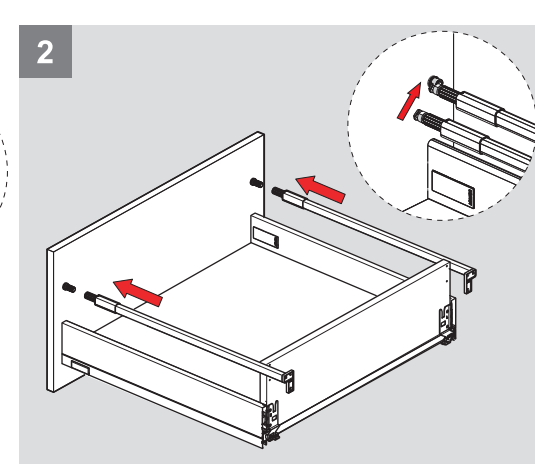

Montaj Videosu
Filmato dell'assemblaggio

Parçalar / Componenti

*Montaj sıralamasında H:58 Yanak referans alınmıştır. / Per le istruzioni di assemblaggio, è stato preso come riferimento il pannello laterale con altezza 58.

Teknik Ölçüler / Dimensioni tecniche

***H:58**

***H:144**

Arka Ahşap / Pannello posteriore in legno

Ayar / Regolazione

Montaj Videosu
Filmato dell'assemblaggio

Parçalar / Componenti

Teknik Ölçüler / Dimensioni tecniche

***H:58**

***H:144**

Arka Ahşap / Pannello posteriore in legno

Ayar / Regolazione