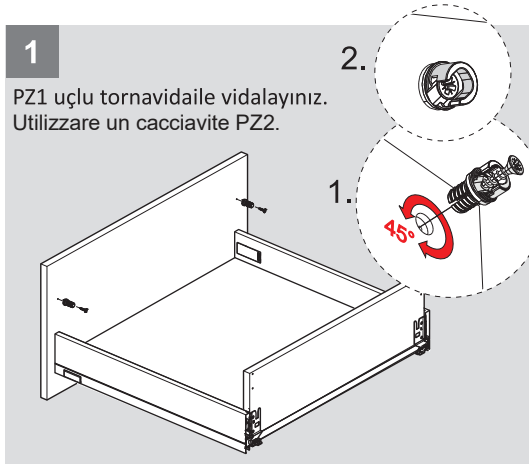

Montaj Videosu
Filmato dell'assemblaggio

Parçalar / Componenti

*Montaj sıralamasında H:58 Yanak referans alınmıştır. / Per le istruzioni di assemblaggio, è stato preso come riferimento il pannello laterale con altezza 58.

Teknik Ölçüler / Dimensioni tecniche

***H:58**

***H:144**

Arka Ahşap / Pannello posteriore in legno

Ayar / Regolazione

Montaj Videosu
Filmato dell'assemblaggio

Parçalar / Componenti

Teknik Ölçüler / Dimensioni tecniche