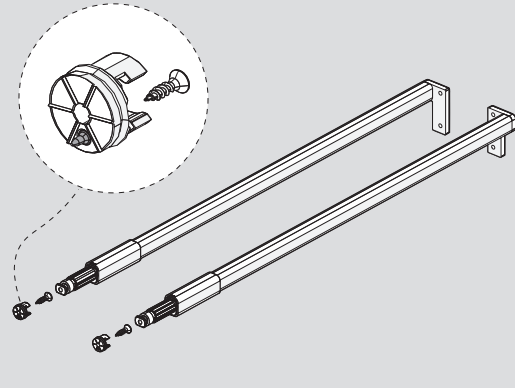

Montaj Videosu
Filmato dell'assemblaggio

Parçalar / Componenti

*Montaj sıralamasında H:58 Yanak referans alınmıştır. / Per le istruzioni di assemblaggio, è stato preso come riferimento il pannello laterale con altezza 58.

Teknik Ölçüler / Dimensioni tecniche

***H:58**

***H:144**

Arka Ahşap / Pannello posteriore in legno

Ayar / Regolazione

Montaj Videosu
Filmato dell'assemblaggio

Parçalar / Componenti

Teknik Ölçüler / Dimensioni tecniche

***H:58**

***H:144**

Arka Ahşap / Pannello posteriore in legno

Ayar / Regolazione