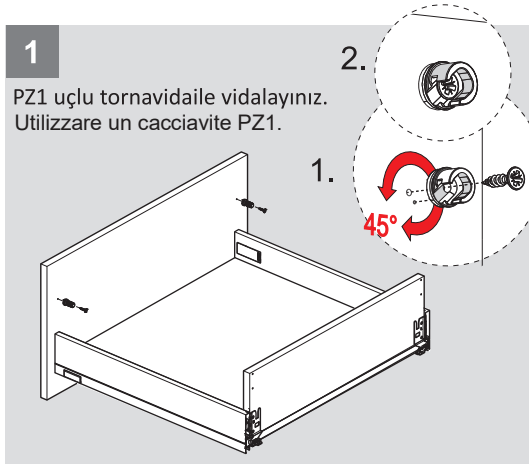

Montaj Videosu
Filmato dell'assemblaggio

Parçalar / Componenti

*Montaj sıralamasında H:58 Yanak referans alınmıştır. / Per le istruzioni di assemblaggio, è stato preso come riferimento il pannello laterale con altezza 58.

Teknik Ölçüler / Dimensioni tecniche

***H:58**

***H:144**

Arka Ahşap / Pannello posteriore in legno

Ayar / Regolazione

Montaj Videosu
Filmato dell'assemblaggio

Parçalar / Componenti

Teknik Ölçüler / Dimensioni tecniche