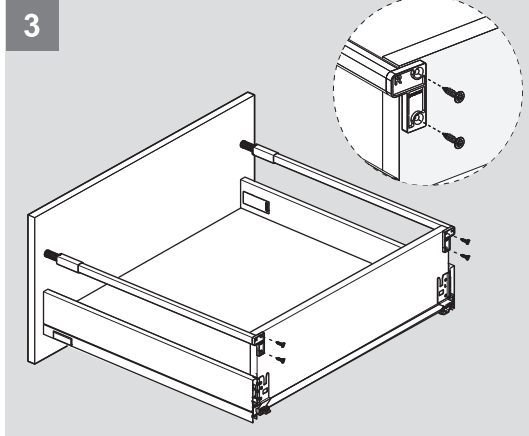

Montaj Videosu
Filmato dell'assemblaggio

Parçalar / Componenti

*Montaj sıralamasında H:58 Yanak referans alınmıştır. / Per le istruzioni di assemblaggio, è stato preso come riferimento il pannello laterale con altezza 58.

Teknik Ölçüler / Dimensioni tecniche

***H:58**

***H:144**

Arka Ahşap / Pannello posteriore in legno

Ayar / Regolazione

Montaj Videosu
Filmato dell'assemblaggio

Parçalar / Componenti

Teknik Ölçüler / Dimensioni tecniche

***H:58**

***H:144**

Arka Ahşap / Pannello posteriore in legno

Ayar / Regolazione