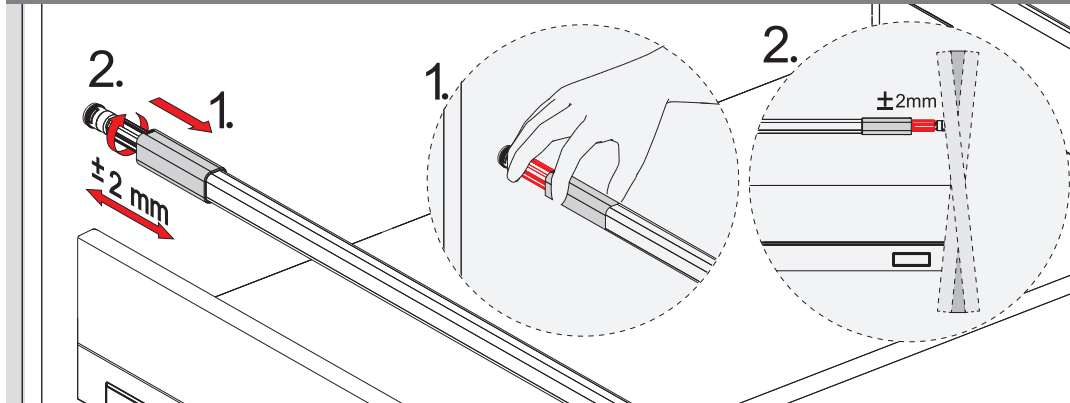

Montaj Videosu
Filmato dell'assemblaggio

Parçalar / Componenti

*Montaj sıralamasında H:58 Yanak referans alınmıştır. / Per le istruzioni di assemblaggio, è stato preso come riferimento il pannello laterale con altezza 58.

Teknik Ölçüler / Dimensioni tecniche

***H:58**

***H:144**

Arka Ahşap / Pannello posteriore in legno

Ayar / Regolazione

Montaj Videosu
Filmato dell'assemblaggio

Parçalar / Componenti

Teknik Ölçüler / Dimensioni tecniche