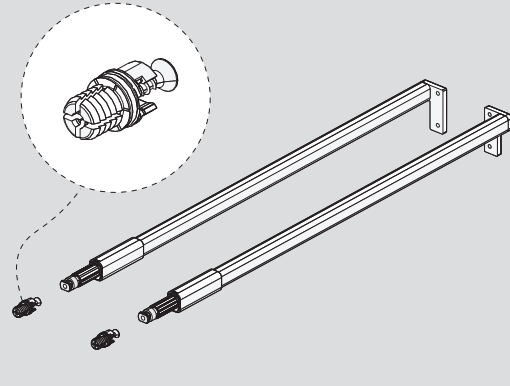

Montaj Videosu
Filmato dell'assemblaggio

Parçalar / Componenti

*Montaj sıralamasında H:58 Yanak referans alınmıştır. / Per le istruzioni di assemblaggio, è stato preso come riferimento il pannello laterale con altezza 58.

Teknik Ölçüler / Dimensioni tecniche

***H:58**

***H:144**

Arka Ahşap / Pannello posteriore in legno

Ayar / Regolazione

Montaj Videosu
Filmato dell'assemblaggio

Parçalar / Componenti

Teknik Ölçüler / Dimensioni tecniche

***H:58**

***H:144**

Arka Ahşap / Pannello posteriore in legno

Ayar / Regolazione