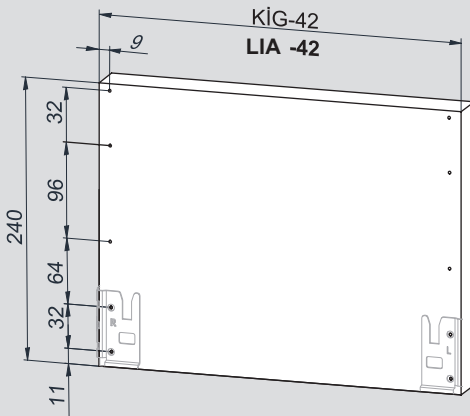

Montaj Videosu
Filmato dell'assemblaggio

Parçalar / Componenti

*Montaj sıralamasında H:58 Yanak referans alınmıştır. / Per le istruzioni di assemblaggio, è stato preso come riferimento il pannello laterale con altezza 58.

Teknik Ölçüler / Dimensioni tecniche

***H:58**

***H:144**

Arka Ahşap / Pannello posteriore in legno

Ayar / Regolazione

Montaj Videosu
Filmato dell'assemblaggio

Parçalar / Componenti

Teknik Ölçüler / Dimensioni tecniche

***H:58**

***H:144**

Arka Ahşap / Pannello posteriore in legno

Ayar / Regolazione