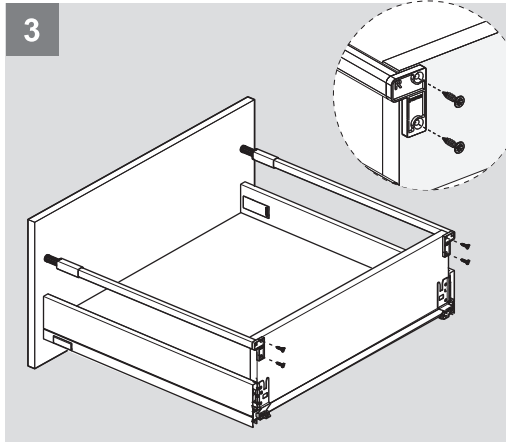

Montaj Videosu
Filmato dell'assemblaggio

Parçalar / Componenti

*Montaj sıralamasında H:58 Yanak referans alınmıştır. / Per le istruzioni di assemblaggio, è stato preso come riferimento il pannello laterale con altezza 58.

Teknik Ölçüler / Dimensioni tecniche

***H:58**

***H:144**

Arka Ahşap / Pannello posteriore in legno

Ayar / Regolazione

Montaj Videosu
Filmato dell'assemblaggio

Parçalar / Componenti

Teknik Ölçüler / Dimensioni tecniche

***H:58**

***H:144**

Arka Ahşap / Pannello posteriore in legno

Ayar / Regolazione