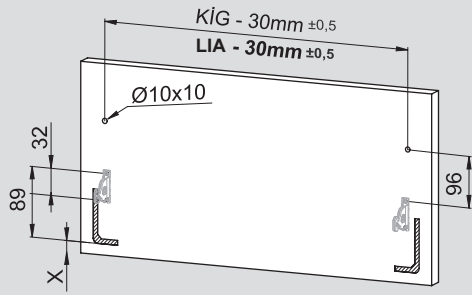

Montaj Videosu
Filmato dell'assemblaggio

Parçalar / Componenti

*Montaj sıralamasında H:58 Yanak referans alınmıştır. / Per le istruzioni di assemblaggio, è stato preso come riferimento il pannello laterale con altezza 58.

Teknik Ölçüler / Dimensioni tecniche

***H:58**

***H:144**

Arka Ahşap / Pannello posteriore in legno

Ayar / Regolazione

Montaj Videosu
Filmato dell'assemblaggio

Parçalar / Componenti

Teknik Ölçüler / Dimensioni tecniche

***H:58**

***H:144**

Arka Ahşap / Pannello posteriore in legno

Ayar / Regolazione