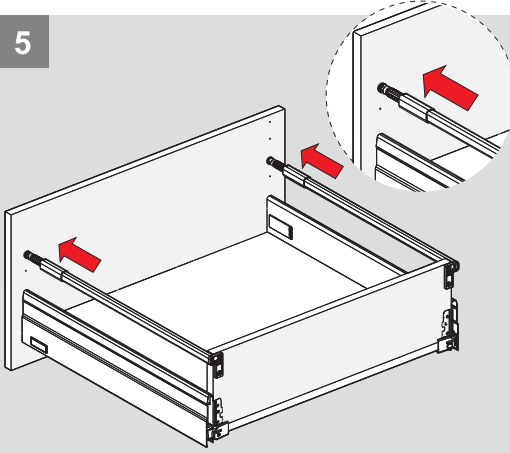

Parçalar / Componenti

3

4

Teknik Ölçüler / Dimensioni tecniche

Ön Panel - Pannello frontale

Arka Ahşap - Pannello posteriore in legno

5

6

1

2.

PZ1 uçlu tornavidaile vidalayınız.
Utilizzare un cacciavite PZ1.

2

Ayar / Regolazione

Parçalar / Componenti

3

4

Teknik Ölçüler / Dimensioni tecniche

Ön Panel - Pannello frontale

Arka Ahşap - Pannello posteriore in legno

5

6

1

PZ1 uçlu tornavida ile vidalayınız.
Utilizzare un cacciavite PZ1.

2.