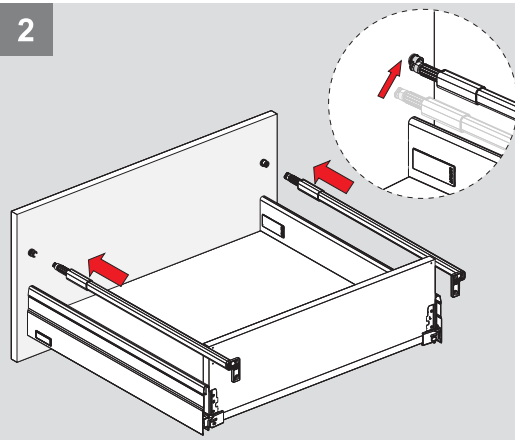

Parçalar / Componenti

3

4

Teknik Ölçüler / Dimensioni tecniche

Ön Panel - Pannello frontale

Arka Ahşap - Pannello posteriore in legno

5

6

1

2.

PZ1 uçlu tornavidaile vidalayınız.
Utilizzare un cacciavite PZ1.

2

Ayar / Regolazione

Parçalar / Componenti

3

4

Teknik Ölçüler / Dimensioni tecniche

Ön Panel - Pannello frontale

Arka Ahşap - Pannello posteriore in legno

5

6

1

PZ1 uçlu tornavida ile vidalayınız.
Utilizzare un cacciavite PZ1.

2.