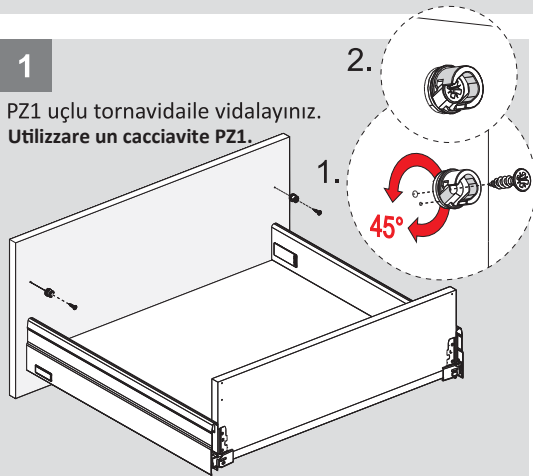

Parçalar / Componenti

3

4

Teknik Ölçüler / Dimensioni tecniche

Ön Panel - Pannello frontale

Arka Ahşap - Pannello posteriore in legno

5

6

1

2.

PZ1 uçlu tornavidaile vidalayınız.
Utilizzare un cacciavite PZ1.

2

Ayar / Regolazione

Parçalar / Componenti

3

4

Teknik Ölçüler / Dimensioni tecniche

Ön Panel - Pannello frontale

Arka Ahşap - Pannello posteriore in legno

5

6

1

PZ1 uçlu tornavida ile vidalayınız.
Utilizzare un cacciavite PZ1.

2.