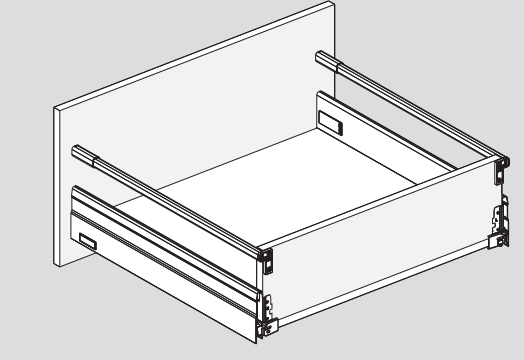

Teknik Ölçüler / Dimensioni tecniche

Ön Panel - Pannello frontale

Arka Ahşap - Pannello posteriore in legno

5

6

1

PZ1 uçlu tornavida ile vidalayınız.
Utilizzare un cacciavite PZ1.

2.