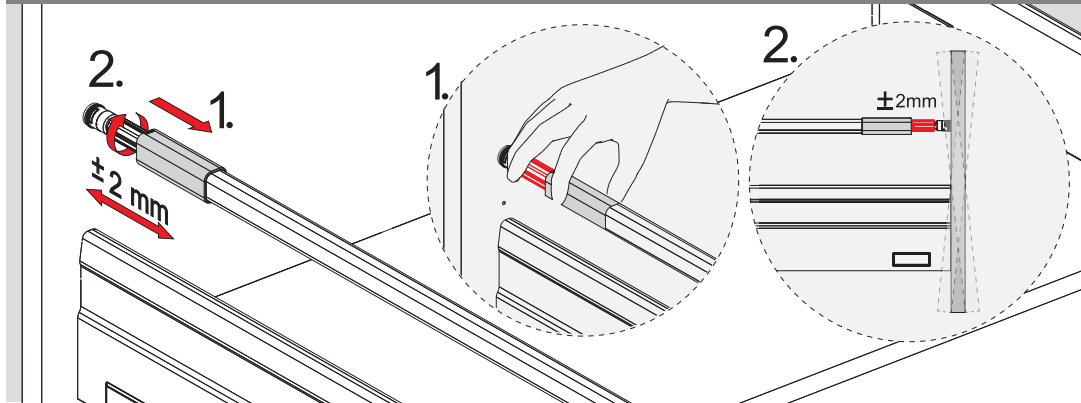

Ayar / Regolazione