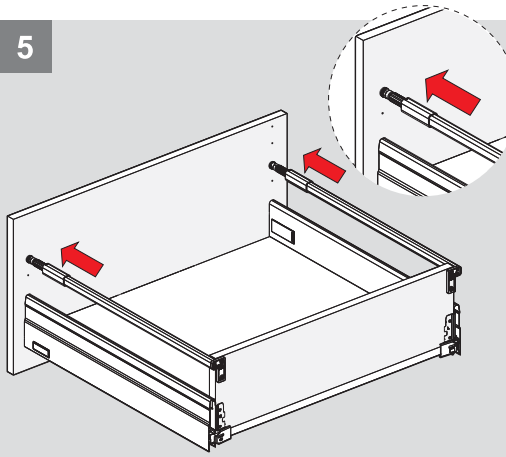

Parçalar / Componenti

3

4

Teknik Ölçüler / Dimensioni tecniche

Ön Panel - Pannello frontale

Arka Ahşap - Pannello posteriore in legno

5

6

1

2.

PZ1 uçlu tornavidaile vidalayınız.
Utilizzare un cacciavite PZ1.

2

Ayar / Regolazione

Parçalar / Componenti

3

4

Teknik Ölçüler / Dimensioni tecniche

Ön Panel - Pannello frontale

Arka Ahşap - Pannello posteriore in legno

5

6

1

PZ1 uçlu tornavida ile vidalayınız.
Utilizzare un cacciavite PZ1.

2.