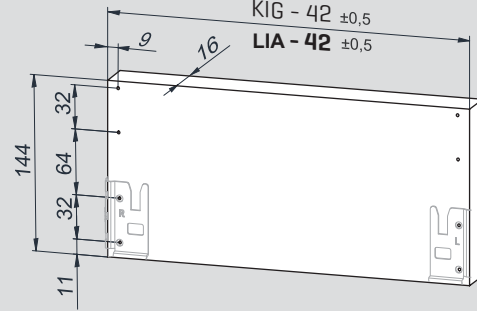

Parçalar / Componenti

3

4

Teknik Ölçüler / Dimensioni tecniche

Ön Panel - Pannello frontale

Arka Ahşap - Pannello posteriore in legno

5

6

Teknik Ölçüler / Dimensioni tecniche

Ön Panel - Pannello frontale

Arka Ahşap - Pannello posteriore in legno

5

6

1

PZ1 uçlu tornavida ile vidalayınız.
Utilizzare un cacciavite PZ1.

2.