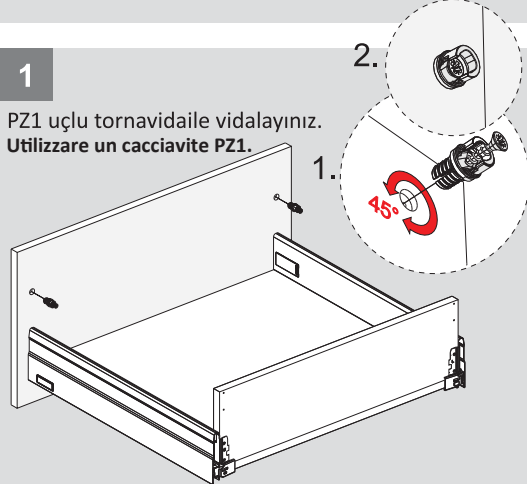

Teknik Ölçüler / Dimensioni tecniche

Ön Panel - Pannello frontale

Arka Ahşap - Pannello posteriore in legno

5

6

1

PZ1 uçlu tornavida ile vidalayınız.
Utilizzare un cacciavite PZ1.

2.