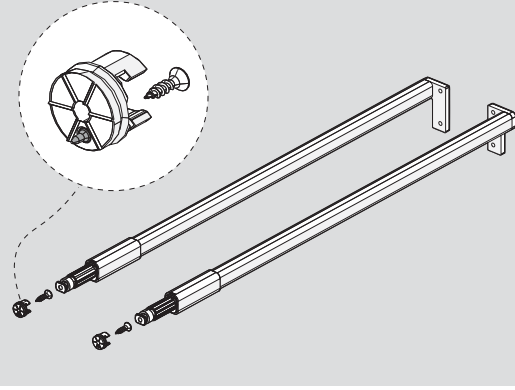

Parçalar / Componenti

3

4

Teknik Ölçüler / Dimensioni tecniche

Ön Panel - Pannello frontale

Arka Ahşap - Pannello posteriore in legno

5

6

1

2.

PZ1 uçlu tornavidaile vidalayınız.
Utilizzare un cacciavite PZ1.

2

Ayar / Regolazione

Parçalar / Componenti

3

4

Teknik Ölçüler / Dimensioni tecniche

Ön Panel - Pannello frontale

Arka Ahşap - Pannello posteriore in legno

5

6

1

PZ1 uçlu tornavida ile vidalayınız.
Utilizzare un cacciavite PZ1.

2.