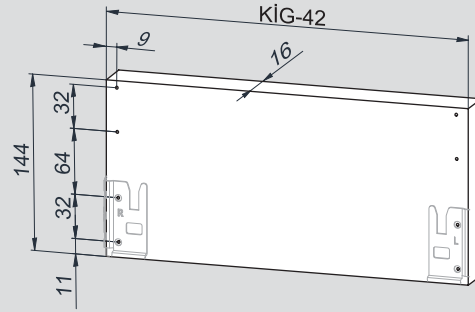

Parçalar / Componenti

3

4

Teknik Ölçüler / Dimensioni tecniche

Ön Panel - Pannello frontale

Arka Ahşap - Pannello posteriore in legno

5

6

Teknik Ölçüler / Dimensioni tecniche

Ön Panel - Pannello frontale

Arka Ahşap - Pannello posteriore in legno

5

6

1

PZ1 uçlu tornavida ile vidalayınız.
Utilizzare un cacciavite PZ1.

2.