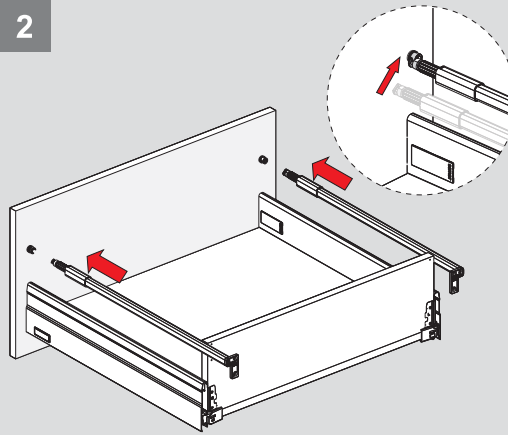

Parçalar / Componenti

3

4

Teknik Ölçüler / Dimensioni tecniche

Ön Panel - Pannello frontale

Arka Ahşap - Pannello posteriore in legno

5

6

1

PZ1 uçlu tornavida ile vidalayınız.
Utilizzare un cacciavite PZ1.

2.

2

Ayar / Regolazione