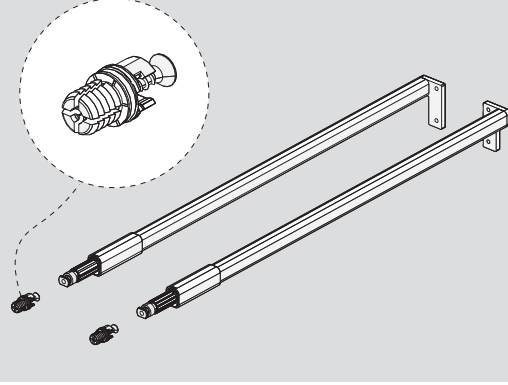

1

2.

PZ1 uçlu tornavidaile vidalayınız.
Utilizzare un cacciavite PZ1.

2

Ayar / Regolazione

Parçalar / Componenti

3

4

Teknik Ölçüler / Dimensioni tecniche

Ön Panel - Pannello frontale

Arka Ahşap - Pannello posteriore in legno

5

6

1

PZ1 uçlu tornavida ile vidalayınız.
Utilizzare un cacciavite PZ1.

2.