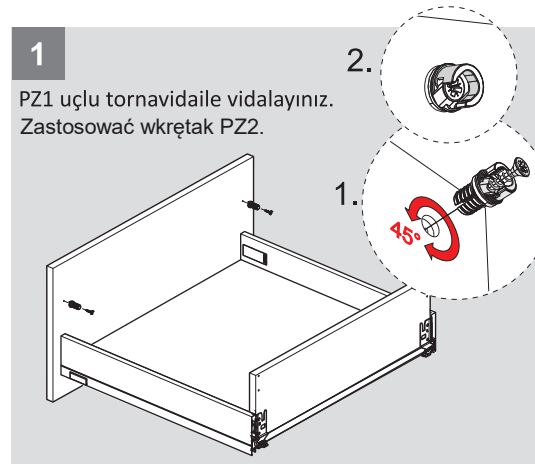

Montaj Videosu
 Film instruktażowy

Parçalar / Części

*Montaj sıralamasında H:58 Yanak referans alınmıştır. / W instrukcjach montażu jako odniesienie przyjęto panel boczny o wysokości 58.

Teknik Ölçüler / Wymiary techniczne

***H:58**

***H:144**

Arka Ahşap / Drewniana płyta tylna

Ayar / Regulacja

Montaj Videosu
 Film instruktażowy

Parçalar / Części

*Montaj sıralamasında H:58 Yanak referans alınmıştır. / W instrukcjach montażu jako odniesienie przyjęto panel boczny o wysokości 58.

Teknik Ölçüler / Wymiary techniczne

***H:58**

***H:144**

Arka Ahşap / Drewniana płyta tylna

Ayar / Regulacja