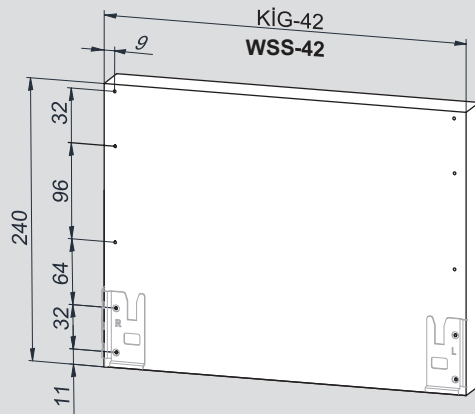

Montaj Videosu
 Film instruktażowy

Parçalar / Części

*Montaj sıralamasında H:58 Yanak referans alınmıştır. / W instrukcjach montażu jako odniesienie przyjęto panel boczny o wysokości 58.

Teknik Ölçüler / Wymiary techniczne

***H:58**

***H:144**

Arka Ahşap / Drewniana płyta tylna

Ayar / Regulacja

Montaj Videosu
 Film instruktażowy

Parçalar / Części

*Montaj sıralamasında H:58 Yanak referans alınmıştır. / W instrukcjach montażu jako odniesienie przyjęto panel boczny o wysokości 58.

Teknik Ölçüler / Wymiary techniczne

***H:58**

***H:144**

Arka Ahşap / Drewniana płyta tylna

Ayar / Regulacja