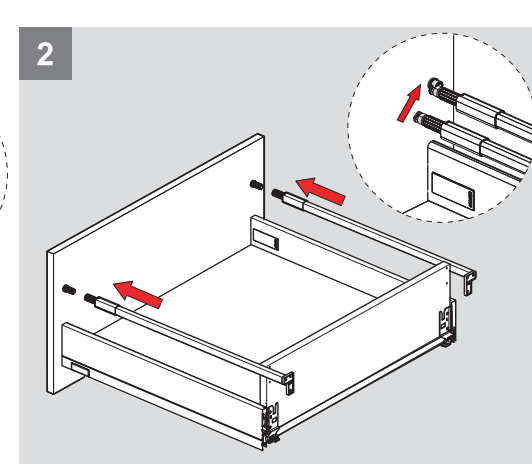

Montaj Videosu
 Film instruktażowy

Parçalar / Części

*Montaj sıralamasında H:58 Yanak referans alınmıştır. / W instrukcjach montażu jako odniesienie przyjęto panel boczny o wysokości 58.

Teknik Ölçüler / Wymiary techniczne

***H:58**

***H:144**

Arka Ahşap / Drewniana płyta tylna

Ayar / Regulacja

Montaj Videosu
 Film instruktażowy

Parçalar / Części

*Montaj sıralamasında H:58 Yanak referans alınmıştır. / W instrukcjach montażu jako odniesienie przyjęto panel boczny o wysokości 58.

Teknik Ölçüler / Wymiary techniczne

***H:58**

***H:144**

Arka Ahşap / Drewniana płyta tylna

Ayar / Regulacja