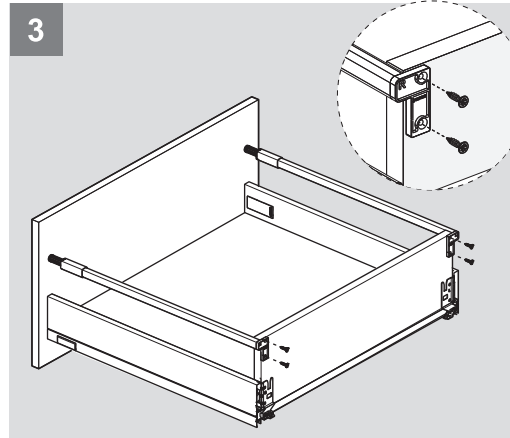

Montaj Videosu
 Film instruktażowy

Parçalar / Części

*Montaj sıralamasında H:58 Yanak referans alınmıştır. / W instrukcjach montażu jako odniesienie przyjęto panel boczny o wysokości 58.

Teknik Ölçüler / Wymiary techniczne

***H:58**

***H:144**

Arka Ahşap / Drewniana płyta tylna

Ayar / Regulacja

Montaj Videosu
 Film instruktażowy

Parçalar / Części

*Montaj sıralamasında H:58 Yanak referans alınmıştır. / W instrukcjach montażu jako odniesienie przyjęto panel boczny o wysokości 58.

Teknik Ölçüler / Wymiary techniczne

***H:58**

***H:144**

Arka Ahşap / Drewniana płyta tylna

Ayar / Regulacja