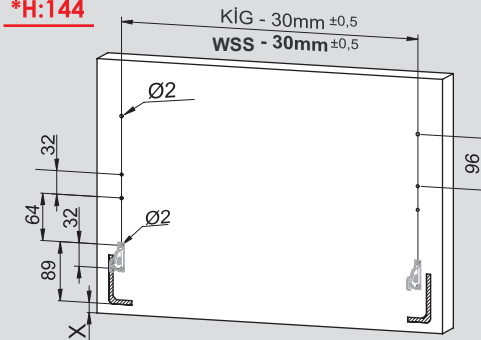

Montaj Videosu
 Film instruktażowy

Parçalar / Części

*Montaj sıralamasında H:58 Yanak referans alınmıştır. / W instrukcjach montażu jako odniesienie przyjęto panel boczny o wysokości 58.

Teknik Ölçüler / Wymiary techniczne

***H:58**

***H:144**

Arka Ahşap / Drewniana płyta tylna

Ayar / Regulacja

Montaj Videosu
 Film instruktażowy

Parçalar / Części

*Montaj sıralamasında H:58 Yanak referans alınmıştır. / W instrukcjach montażu jako odniesienie przyjęto panel boczny o wysokości 58.

Teknik Ölçüler / Wymiary techniczne

***H:58**

***H:144**

Arka Ahşap / Drewniana płyta tylna

Ayar / Regulacja