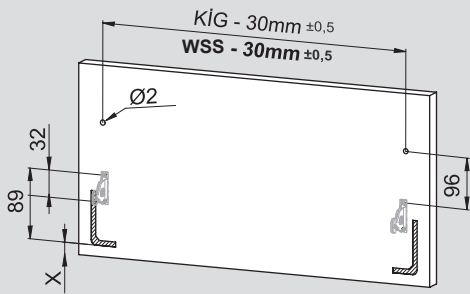

Montaj Videosu
 Film instruktażowy

Parçalar / Części

*Montaj sıralamasında H:58 Yanak referans alınmıştır. / W instrukcjach montażu jako odniesienie przyjęto panel boczny o wysokości 58.

Teknik Ölçüler / Wymiary techniczne

***H:58**

***H:144**

Arka Ahşap / Drewniana płyta tylna

Ayar / Regulacja

Montaj Videosu
 Film instruktażowy

Parçalar / Części

*Montaj sıralamasında H:58 Yanak referans alınmıştır. / W instrukcjach montażu jako odniesienie przyjęto panel boczny o wysokości 58.

Teknik Ölçüler / Wymiary techniczne

***H:58**

***H:144**

Arka Ahşap / Drewniana płyta tylna

Ayar / Regulacja