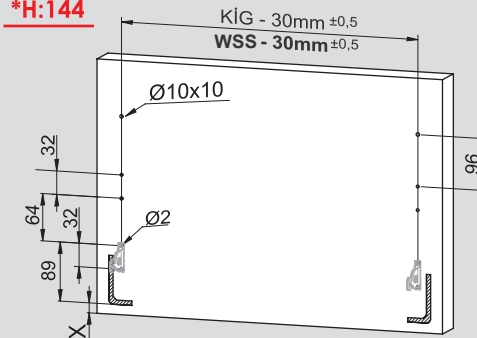

Montaj Videosu
 Film instruktażowy

Parçalar / Części

*Montaj sıralamasında H:58 Yanak referans alınmıştır. / W instrukcjach montażu jako odniesienie przyjęto panel boczny o wysokości 58.

Teknik Ölçüler / Wymiary techniczne

***H:58**

***H:144**

Arka Ahşap / Drewniana płyta tylna

Ayar / Regulacja

Montaj Videosu
 Film instruktażowy

Parçalar / Części

*Montaj sıralamasında H:58 Yanak referans alınmıştır. / W instrukcjach montażu jako odniesienie przyjęto panel boczny o wysokości 58.

Teknik Ölçüler / Wymiary techniczne

***H:58**

***H:144**

Arka Ahşap / Drewniana płyta tylna

Ayar / Regulacja