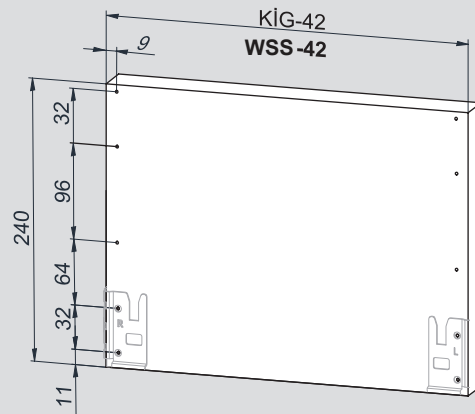

Montaj Videosu
 Film instruktażowy

Parçalar / Części

*Montaj sıralamasında H:58 Yanak referans alınmıştır. / W instrukcjach montażu jako odniesienie przyjęto panel boczny o wysokości 58.

Teknik Ölçüler / Wymiary techniczne

***H:58**

***H:144**

Arka Ahşap / Drewniana płyta tylna

Ayar / Regulacja

Montaj Videosu
 Film instruktażowy

Parçalar / Części

*Montaj sıralamasında H:58 Yanak referans alınmıştır. / W instrukcjach montażu jako odniesienie przyjęto panel boczny o wysokości 58.

Teknik Ölçüler / Wymiary techniczne

***H:58**

***H:144**

Arka Ahşap / Drewniana płyta tylna

Ayar / Regulacja