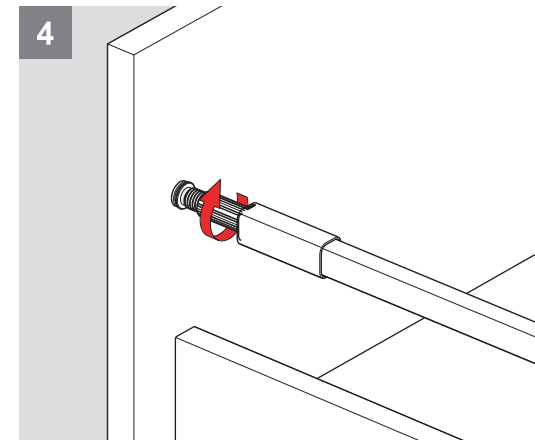

***H:58**

***H:144**

Arka Ahşap / Drewniana płyta tylna

Ayar / Regulacja

Montaj Videosu
 Film instruktażowy

Parçalar / Części

*Montaj sıralamasında H:58 Yanak referans alınmıştır. / W instrukcjach montażu jako odniesienie przyjęto panel boczny o wysokości 58.

Teknik Ölçüler / Wymiary techniczne

***H:58**

***H:144**

Arka Ahşap / Drewniana płyta tylna

Ayar / Regulacja