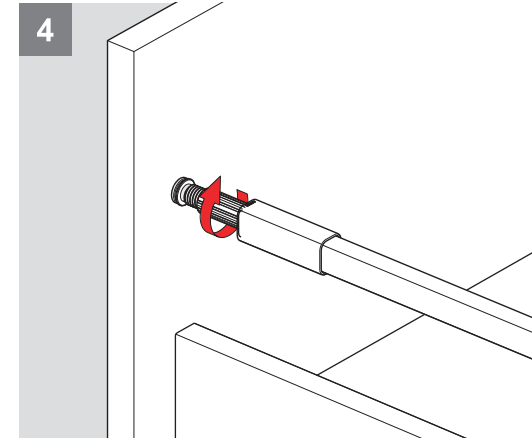

Montaj Videosu
 Film instruktażowy

Parçalar / Części

*Montaj sıralamasında H:58 Yanak referans alınmıştır. / W instrukcjach montażu jako odniesienie przyjęto panel boczny o wysokości 58.

Teknik Ölçüler / Wymiary techniczne

***H:58**

***H:144**

Arka Ahşap / Drewniana płyta tylna

Ayar / Regulacja

Montaj Videosu
 Film instruktażowy

Parçalar / Części

*Montaj sıralamasında H:58 Yanak referans alınmıştır. / W instrukcjach montażu jako odniesienie przyjęto panel boczny o wysokości 58.

Teknik Ölçüler / Wymiary techniczne

***H:58**

***H:144**

Arka Ahşap / Drewniana płyta tylna

Ayar / Regulacja