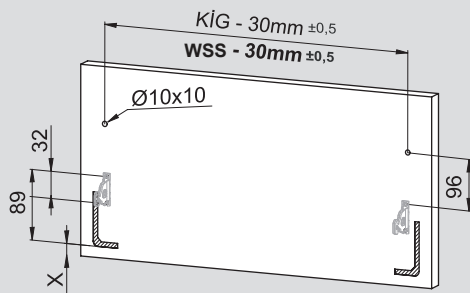

Montaj Videosu
 Film instruktażowy

Parçalar / Części

*Montaj sıralamasında H:58 Yanak referans alınmıştır. / W instrukcjach montażu jako odniesienie przyjęto panel boczny o wysokości 58.

Teknik Ölçüler / Wymiary techniczne

***H:58**

***H:144**

Arka Ahşap / Drewniana płyta tylna

Ayar / Regulacja

Montaj Videosu
 Film instruktażowy

Parçalar / Części

*Montaj sıralamasında H:58 Yanak referans alınmıştır. / W instrukcjach montażu jako odniesienie przyjęto panel boczny o wysokości 58.

Teknik Ölçüler / Wymiary techniczne

***H:58**

***H:144**

Arka Ahşap / Drewniana płyta tylna

Ayar / Regulacja