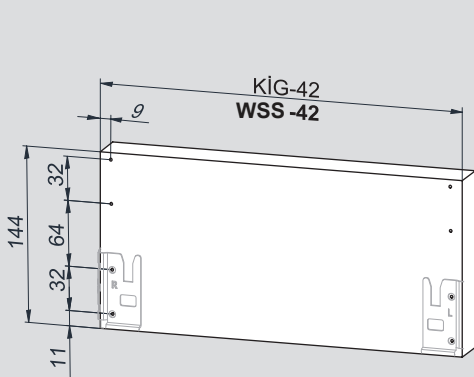

Montaj Videosu
 Film instruktażowy

Parçalar / Części

*Montaj sıralamasında H:58 Yanak referans alınmıştır. / W instrukcjach montażu jako odniesienie przyjęto panel boczny o wysokości 58.

Teknik Ölçüler / Wymiary techniczne

***H:58**

***H:144**

Arka Ahşap / Drewniana płyta tylna

Ayar / Regulacja

Montaj Videosu
 Film instruktażowy

Parçalar / Części

*Montaj sıralamasında H:58 Yanak referans alınmıştır. / W instrukcjach montażu jako odniesienie przyjęto panel boczny o wysokości 58.

Teknik Ölçüler / Wymiary techniczne

***H:58**

***H:144**

Arka Ahşap / Drewniana płyta tylna

Ayar / Regulacja