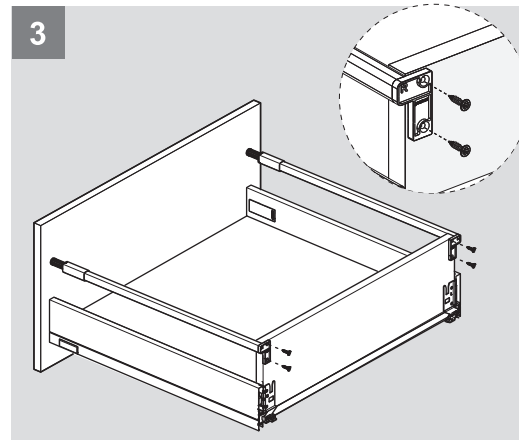

***H:58**

***H:144**

Arka Ahşap / Drewniana płyta tylna

Ayar / Regulacja

Montaj Videosu
 Film instruktażowy

Parçalar / Części

*Montaj sıralamasında H:58 Yanak referans alınmıştır. / W instrukcjach montażu jako odniesienie przyjęto panel boczny o wysokości 58.

Teknik Ölçüler / Wymiary techniczne

***H:58**

***H:144**

Arka Ahşap / Drewniana płyta tylna

Ayar / Regulacja