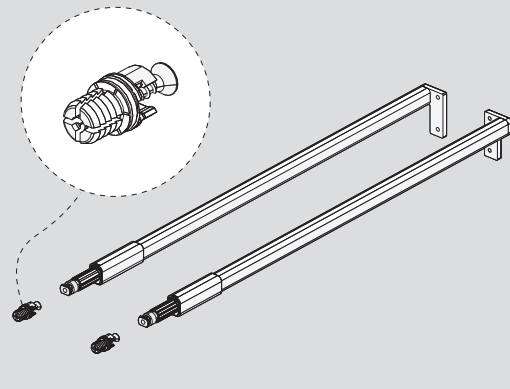

Montaj Videosu
 Film instruktażowy

Parçalar / Części

*Montaj sıralamasında H:58 Yanak referans alınmıştır. / W instrukcjach montażu jako odniesienie przyjęto panel boczny o wysokości 58.

Teknik Ölçüler / Wymiary techniczne

***H:58**

***H:144**

Arka Ahşap / Drewniana płyta tylna

Ayar / Regulacja

Montaj Videosu
 Film instruktażowy

Parçalar / Części

*Montaj sıralamasında H:58 Yanak referans alınmıştır. / W instrukcjach montażu jako odniesienie przyjęto panel boczny o wysokości 58.

Teknik Ölçüler / Wymiary techniczne

***H:58**

***H:144**

Arka Ahşap / Drewniana płyta tylna

Ayar / Regulacja