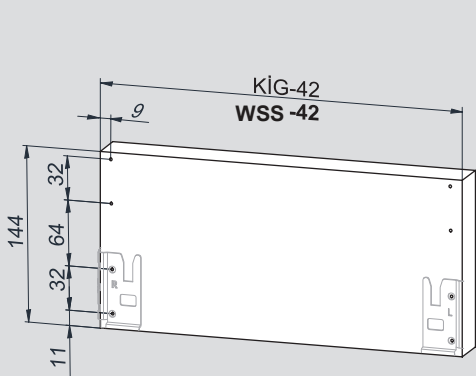

Montaj Videosu
 Film instruktażowy

Parçalar / Części

*Montaj sıralamasında H:58 Yanak referans alınmıştır. / W instrukcjach montażu jako odniesienie przyjęto panel boczny o wysokości 58.

Teknik Ölçüler / Wymiary techniczne

***H:58**

***H:144**

Arka Ahşap / Drewniana płyta tylna

Ayar / Regulacja

Montaj Videosu
 Film instruktażowy

Parçalar / Części

*Montaj sıralamasında H:58 Yanak referans alınmıştır. / W instrukcjach montażu jako odniesienie przyjęto panel boczny o wysokości 58.

Teknik Ölçüler / Wymiary techniczne

***H:58**

***H:144**

Arka Ahşap / Drewniana płyta tylna

Ayar / Regulacja