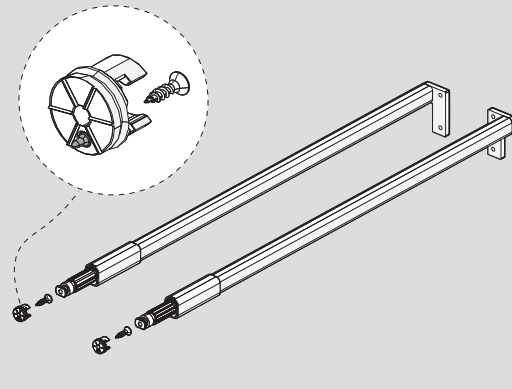

Montaj Videosu
 Film instruktażowy

Parçalar / Części

*Montaj sıralamasında H:58 Yanak referans alınmıştır. / W instrukcjach montażu jako odniesienie przyjęto panel boczny o wysokości 58.

Teknik Ölçüler / Wymiary techniczne

***H:58**

***H:144**

Arka Ahşap / Drewniana płyta tylna

Ayar / Regulacja

Montaj Videosu
 Film instruktażowy

Parçalar / Części

*Montaj sıralamasında H:58 Yanak referans alınmıştır. / W instrukcjach montażu jako odniesienie przyjęto panel boczny o wysokości 58.

Teknik Ölçüler / Wymiary techniczne

***H:58**

***H:144**

Arka Ahşap / Drewniana płyta tylna

Ayar / Regulacja