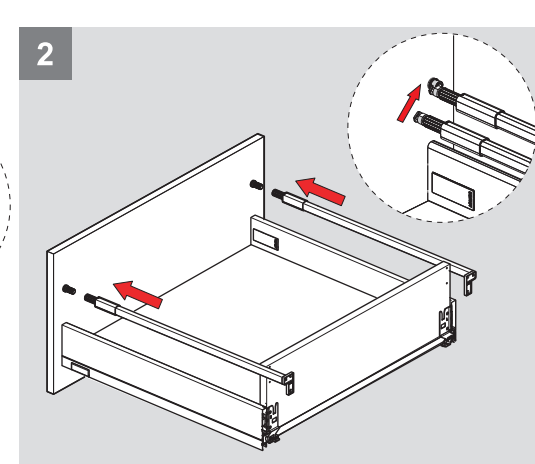

***H:58**

***H:144**

Arka Ahşap / Drewniana płyta tylna

Ayar / Regulacja

Montaj Videosu
 Film instruktażowy

Parçalar / Części

*Montaj sıralamasında H:58 Yanak referans alınmıştır. / W instrukcjach montażu jako odniesienie przyjęto panel boczny o wysokości 58.

Teknik Ölçüler / Wymiary techniczne

***H:58**

***H:144**

Arka Ahşap / Drewniana płyta tylna

Ayar / Regulacja