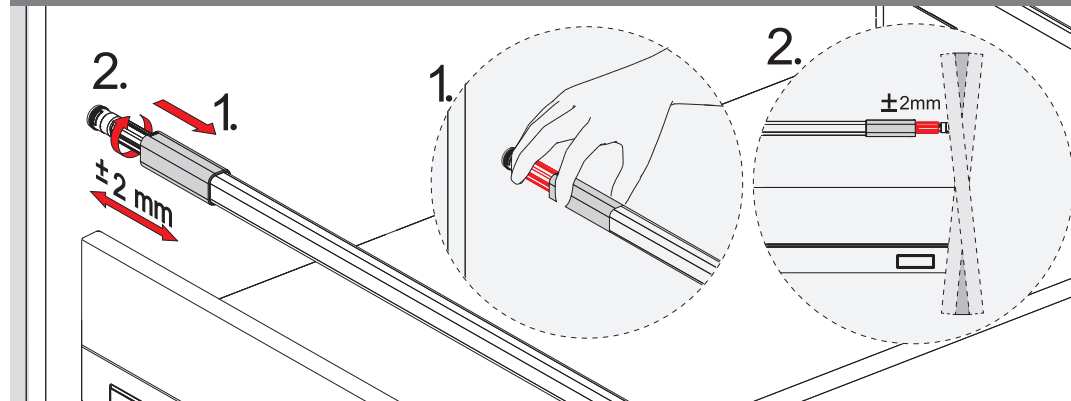

Montaj Videosu
 Film instruktażowy

Parçalar / Części

*Montaj sıralamasında H:58 Yanak referans alınmıştır. / W instrukcjach montażu jako odniesienie przyjęto panel boczny o wysokości 58.

Teknik Ölçüler / Wymiary techniczne

***H:58**

***H:144**

Arka Ahşap / Drewniana płyta tylna

Ayar / Regulacja

Montaj Videosu
 Film instruktażowy

Parçalar / Części

*Montaj sıralamasında H:58 Yanak referans alınmıştır. / W instrukcjach montażu jako odniesienie przyjęto panel boczny o wysokości 58.

Teknik Ölçüler / Wymiary techniczne

***H:58**

***H:144**

Arka Ahşap / Drewniana płyta tylna

Ayar / Regulacja