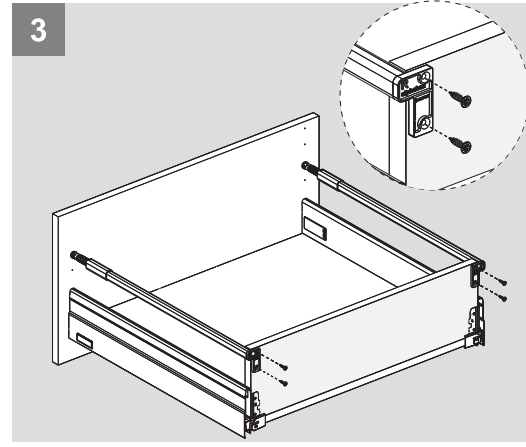

Parçalar / Детали

3

4

Teknik Ölçüler / Технические размеры

Ön Panel - Передняя панель

Arka Ahşap - Деревянная задняя панель

5

6

1

2.

PZ1 uçlu tornavida ile vidalayınız.
Саморез PZ1

2

Ayar / Регулировка

Parçalar / Детали

3

4

Teknik Ölçüler / Технические размеры

Ön Panel - Передняя панель

Arka Ahşap - Деревянная задняя панель

5

6

1

PZ1 uçlu tornavida ile vidalayınız.
Саморез PZ1

2