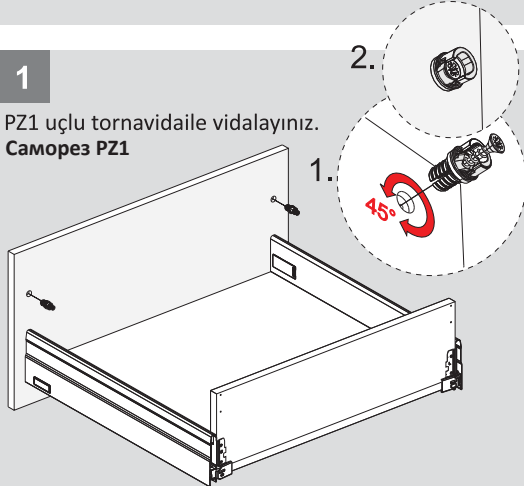

Teknik Ölçüler / Технические размеры

Ön Panel - Передняя панель

Arka Ahşap - Деревянная задняя панель

5

6

1

PZ1 uçlu tornavida ile vidalayınız.
Саморез PZ1

2