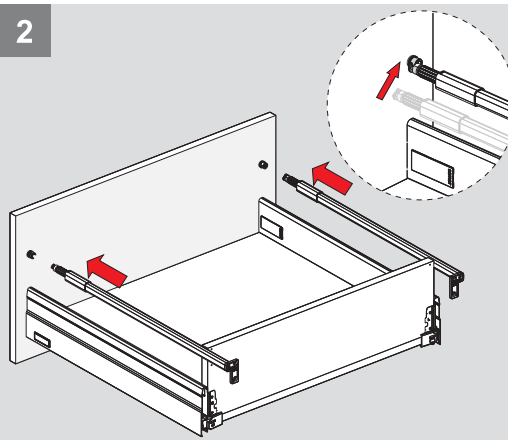

Teknik Ölçüler / Технические размеры

Ön Panel - Передняя панель

Arka Ahşap - Деревянная задняя панель

5

6

1

PZ1 uçlu tornavida ile vidalayınız.
Саморез PZ1

2