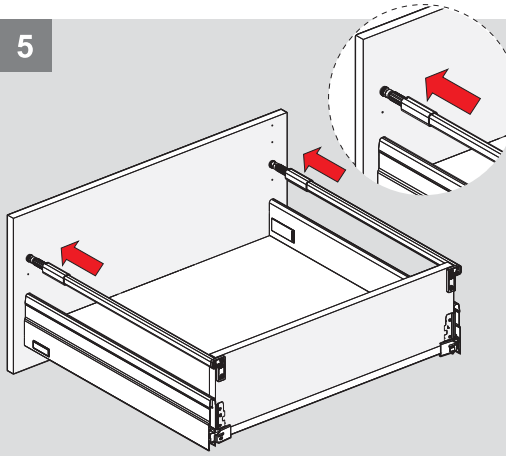

Parçalar / Детали

3

4

Teknik Ölçüler / Технические размеры

Ön Panel - Передняя панель

Arka Ahşap - Деревянная задняя панель

5

6

1

2.

PZ1 uçlu tornavida ile vidalayınız.
Саморез PZ1

2

Ayar / Регулировка

Parçalar / Детали

3

4

Teknik Ölçüler / Технические размеры

Ön Panel - Передняя панель

Arka Ahşap - Деревянная задняя панель

5

6

1

PZ1 uçlu tornavida ile vidalayınız.
Саморез PZ1

2