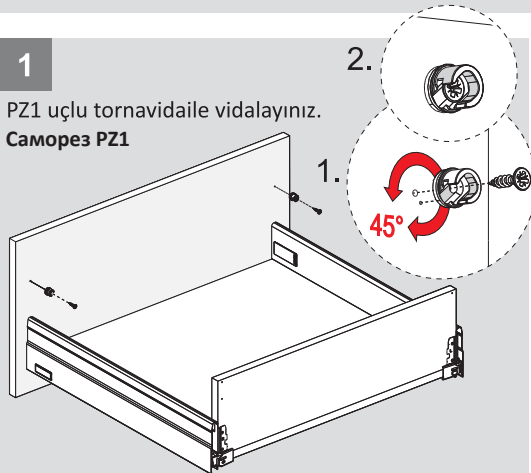

Parçalar / Детали

3

4

Teknik Ölçüler / Технические размеры

Ön Panel - Передняя панель

Arka Ahşap - Деревянная задняя панель

5

6

1

2.

PZ1 uçlu tornavida ile vidalayınız.
Саморез PZ1

2

Ayar / Регулировка

Parçalar / Детали

3

4

Teknik Ölçüler / Технические размеры

Ön Panel - Передняя панель

Arka Ahşap - Деревянная задняя панель

5

6

1

PZ1 uçlu tornavida ile vidalayınız.
Саморез PZ1

2