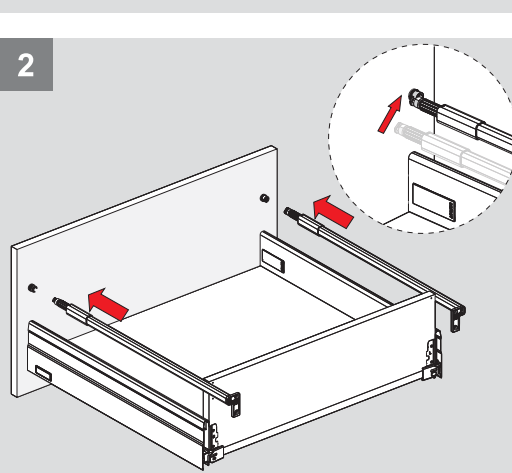

Parçalar / Детали

3

4

Teknik Ölçüler / Технические размеры

Ön Panel - Передняя панель

Arka Ahşap - Деревянная задняя панель

5

6

1

2.

PZ1 uçlu tornavida ile vidalayınız.
Саморез PZ1

2

Ayar / Регулировка

Parçalar / Детали

3

4

Teknik Ölçüler / Технические размеры

Ön Panel - Передняя панель

Arka Ahşap - Деревянная задняя панель

5

6

1

PZ1 uçlu tornavida ile vidalayınız.
Саморез PZ1

2