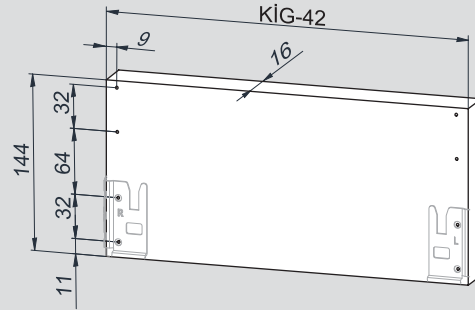

Parçalar / Детали

3

4

Teknik Ölçüler / Технические размеры

Ön Panel - Передняя панель

Arka Ahşap - Деревянная задняя панель

5

6

Teknik Ölçüler / Технические размеры

Ön Panel - Передняя панель

Arka Ahşap - Деревянная задняя панель

5

6

1

PZ1 uçlu tornavida ile vidalayınız.
Саморез PZ1

2