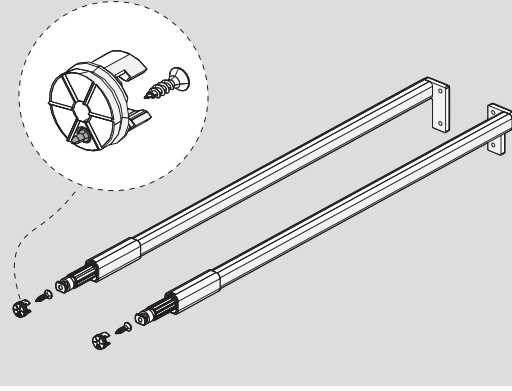

Parçalar / Детали

3

4

Teknik Ölçüler / Технические размеры

Ön Panel - Передняя панель

Arka Ahşap - Деревянная задняя панель

5

6

1

2.

PZ1 uçlu tornavida ile vidalayınız.
Саморез PZ1

2

Ayar / Регулировка

Parçalar / Детали

3

4

Teknik Ölçüler / Технические размеры

Ön Panel - Передняя панель

Arka Ahşap - Деревянная задняя панель

5

6

1

PZ1 uçlu tornavida ile vidalayınız.
Саморез PZ1

2