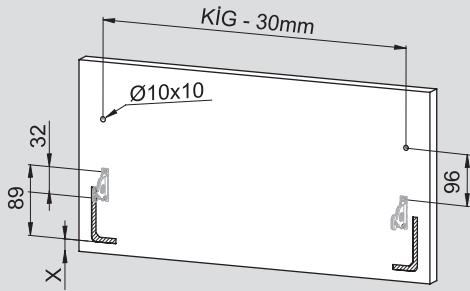

Parçalar / Детали

3

4

Teknik Ölçüler / Технические размеры

Ön Panel - Передняя панель

Arka Ahşap - Деревянная задняя панель

5

6

1

2.

PZ1 uçlu tornavida ile vidalayınız.
Саморез PZ1

2

Ayar / Регулировка

Parçalar / Детали

3

4

Teknik Ölçüler / Технические размеры

Ön Panel - Передняя панель

Arka Ahşap - Деревянная задняя панель

5

6

1

PZ1 uçlu tornavida ile vidalayınız.
Саморез PZ1

2