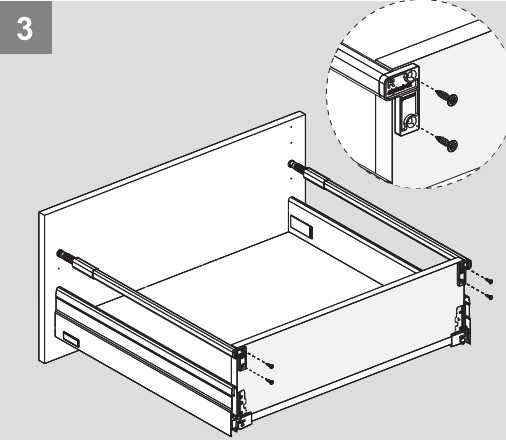

Parçalar / Детали

3

4

Teknik Ölçüler / Технические размеры

Ön Panel - Передняя панель

Arka Ahşap - Деревянная задняя панель

5

6

1

2.

PZ1 uçlu tornavida ile vidalayınız.
Саморез PZ1

2

Ayar / Регулировка

Parçalar / Детали

3

4

Teknik Ölçüler / Технические размеры

Ön Panel - Передняя панель

Arka Ahşap - Деревянная задняя панель

5

6

1

PZ1 uçlu tornavida ile vidalayınız.
Саморез PZ1

2