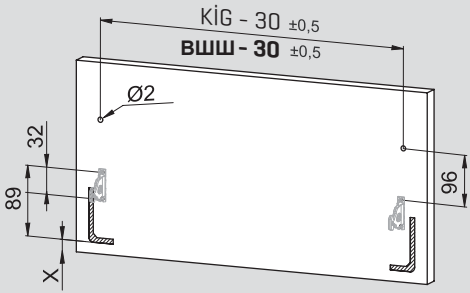

Parçalar / Детали

3

4

Teknik Ölçüler / Технические размеры

Ön Panel - Передняя панель

Arka Ahşap - Деревянная задняя панель

5

6

1

2.

PZ1 uçlu tornavida ile vidalayınız.
Саморез PZ1

2

Ayar / Регулировка

Parçalar / Детали

3

4

Teknik Ölçüler / Технические размеры

Ön Panel - Передняя панель

Arka Ahşap - Деревянная задняя панель

5

6

1

PZ1 uçlu tornavida ile vidalayınız.
Саморез PZ1

2