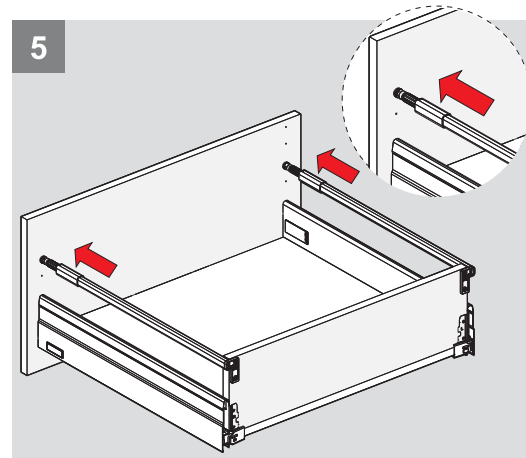

1

2.

PZ1 uçlu tornavida ile vidalayınız.
Саморез PZ1

2

Ayar / Регулировка

Parçalar / Детали

3

4

Teknik Ölçüler / Технические размеры

Ön Panel - Передняя панель

Arka Ahşap - Деревянная задняя панель

5

6

1

PZ1 uçlu tornavida ile vidalayınız.
Саморез PZ1

2