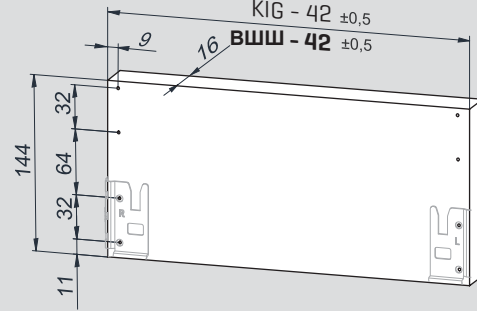

Parçalar / Детали

3

4

Teknik Ölçüler / Технические размеры

Ön Panel - Передняя панель

Arka Ahşap - Деревянная задняя панель

5

6

Teknik Ölçüler / Технические размеры

Ön Panel - Передняя панель

Arka Ahşap - Деревянная задняя панель

5

6

1

PZ1 uçlu tornavida ile vidalayınız.
Саморез PZ1

2