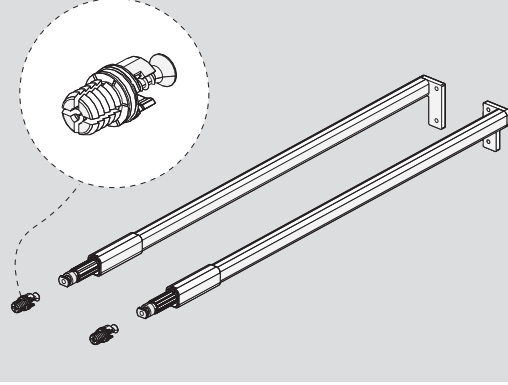

1

2.

PZ1 uçlu tornavida ile vidalayınız.
Саморез PZ1

2

Ayar / Регулировка

Parçalar / Детали

3

4

Teknik Ölçüler / Технические размеры

Ön Panel - Передняя панель

Arka Ahşap - Деревянная задняя панель

5

6

1

PZ1 uçlu tornavida ile vidalayınız.
Саморез PZ1

2