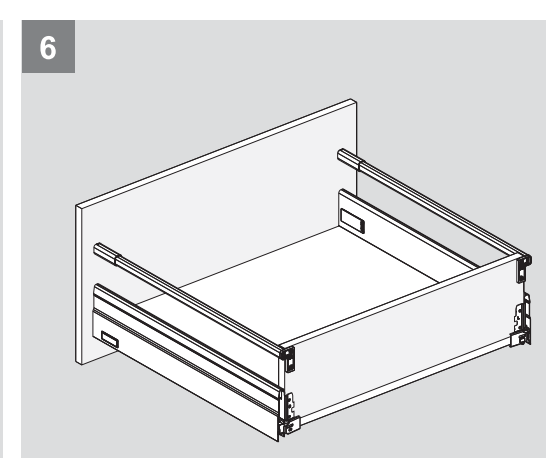

Teknik Ölçüler / Технические размеры

Ön Panel - Передняя панель

Arka Ahşap - Деревянная задняя панель

5

6

1

PZ1 uçlu tornavida ile vidalayınız.
Саморез PZ1

2