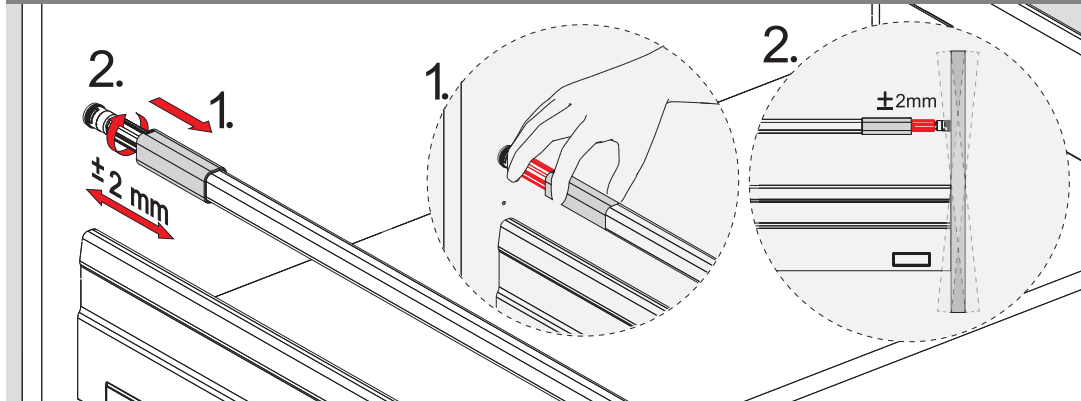

Ayar / Регулировка