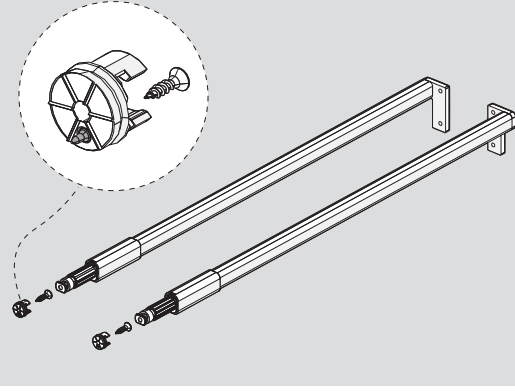

Parçalar / Pièces

3

4

Teknik Ölçüler / Dimensions techniques

Ön Panel - Panneau avant

Arka Ahşap - Panneau arrière en bois

5

6

1

2.

PZ1 uçlu tornavida ile vidalayınız.
Utilisez le tournevis PZ1.

2

Ayar / Réglage

Parçalar / Pièces

3

4

Teknik Ölçüler / Dimensions techniques

Ön Panel - Panneau avant

Arka Ahşap - Panneau arrière en bois

5

6

1

PZ1 uçlu tornavida ile vidalayınız.
Utilisez le tournevis PZ1.

2.