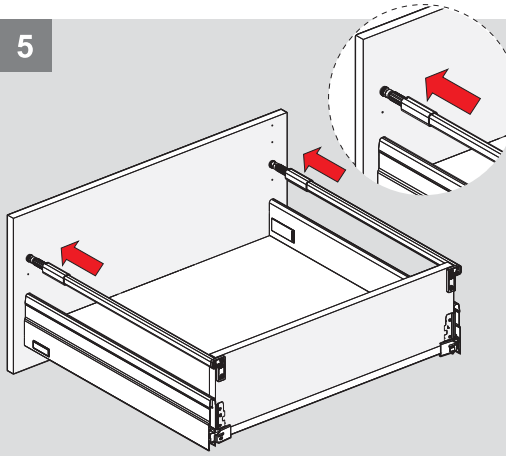

Parçalar / Pièces

3

4

Teknik Ölçüler / Dimensions techniques

Ön Panel - Panneau avant

Arka Ahşap - Panneau arrière en bois

5

6

1

2.

PZ1 uçlu tornavida ile vidalayınız.
Utilisez le tournevis PZ1.

2

Ayar / Réglage

Parçalar / Pièces

3

4

Teknik Ölçüler / Dimensions techniques

Ön Panel - Panneau avant

Arka Ahşap - Panneau arrière en bois

5

6

1

PZ1 uçlu tornavida ile vidalayınız.
Utilisez le tournevis PZ1.

2.