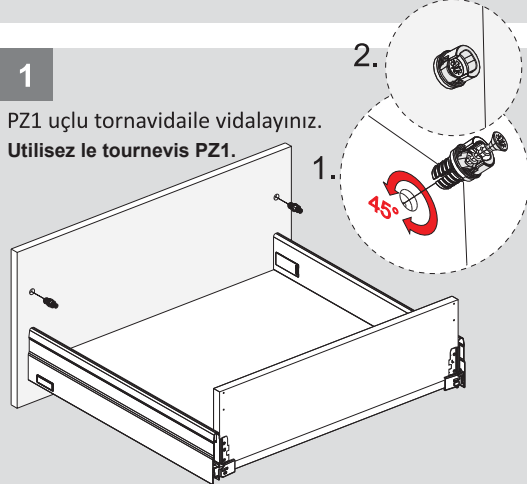

Teknik Ölçüler / Dimensions techniques

Ön Panel - Panneau avant

Arka Ahşap - Panneau arrière en bois

5

6

1

PZ1 uçlu tornavida ile vidalayınız.
Utilisez le tournevis PZ1.

2.