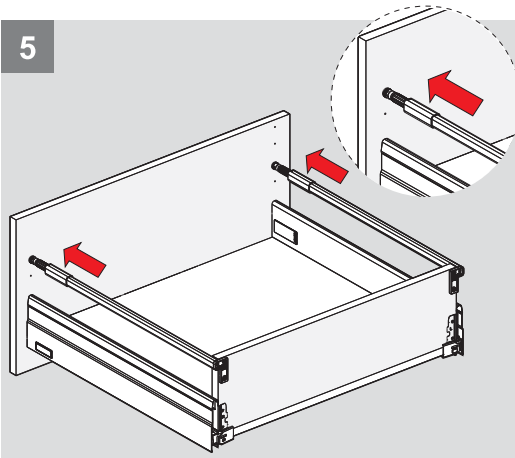

Teknik Ölçüler / Dimensions techniques

Ön Panel - Panneau avant

Arka Ahşap - Panneau arrière en bois

5

6

1

PZ1 uçlu tornavida ile vidalayınız.
Utilisez le tournevis PZ1.

2.