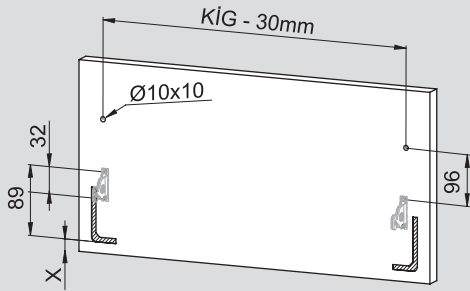

Teknik Ölçüler / Dimensions techniques

Ön Panel - Panneau avant

Arka Ahşap - Panneau arrière en bois

5

6

1

PZ1 uçlu tornavida ile vidalayınız.
Utilisez le tournevis PZ1.

2.