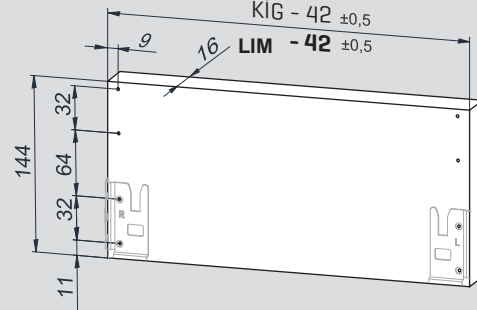

Parçalar / Pièces

3

4

Teknik Ölçüler / Dimensions techniques

Ön Panel - Panneau avant

Arka Ahşap - Panneau arrière en bois

5

6

Teknik Ölçüler / Dimensions techniques

Ön Panel - Panneau avant

Arka Ahşap - Panneau arrière en bois

5

6

1

PZ1 uçlu tornavida ile vidalayınız.
Utilisez le tournevis PZ1.

2.