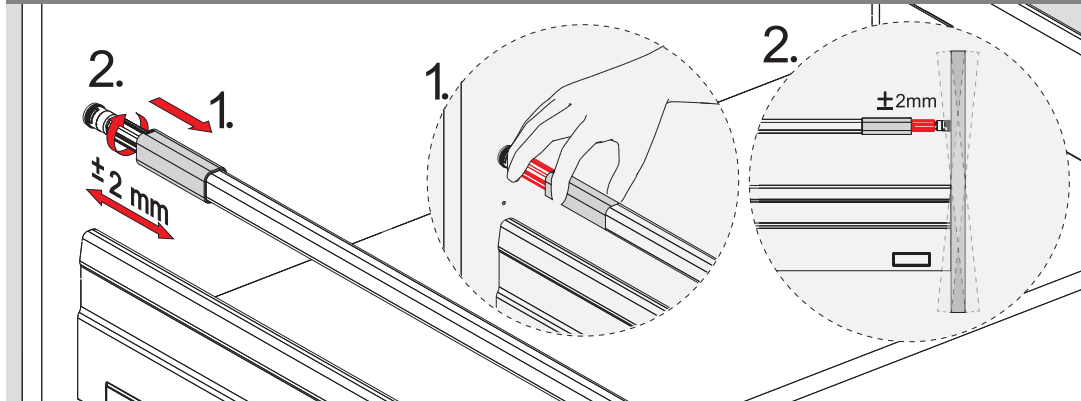

Ayar / Réglage