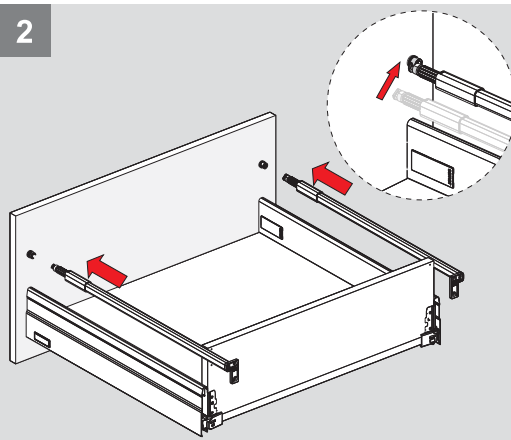

Parçalar / Pièces

3

4

Teknik Ölçüler / Dimensions techniques

Ön Panel - Panneau avant

Arka Ahşap - Panneau arrière en bois

5

6

1

PZ1 uçlu tornavida ile vidalayınız.
Utilisez le tournevis PZ1.

2.

2

Ayar / Réglage