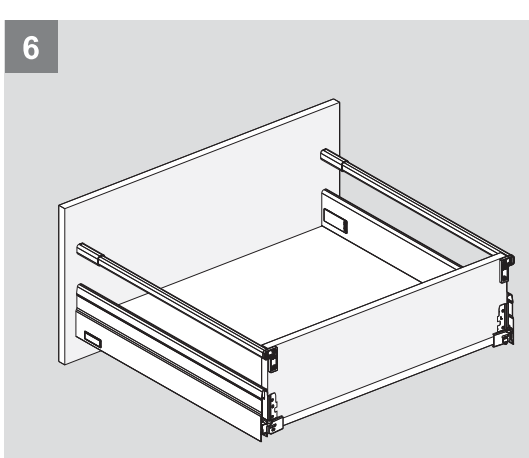

Teknik Ölçüler / Dimensions techniques

Ön Panel - Panneau avant

Arka Ahşap - Panneau arrière en bois

5

6

1

PZ1 uçlu tornavida ile vidalayınız.
Utilisez le tournevis PZ1.

2.