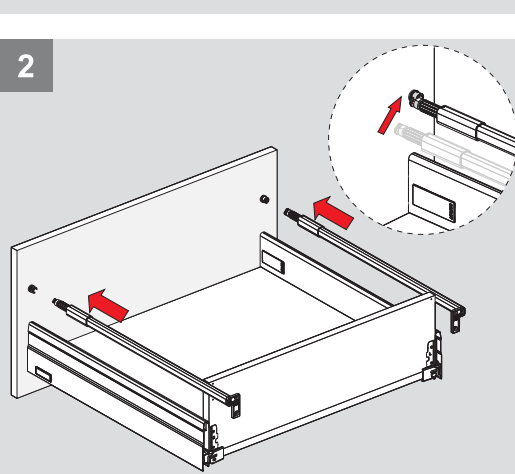

Parçalar / Pièces

3

4

Teknik Ölçüler / Dimensions techniques

Ön Panel - Panneau avant

Arka Ahşap - Panneau arrière en bois

5

6

1

2.

PZ1 uçlu tornavida ile vidalayınız.
Utilisez le tournevis PZ1.

2

Ayar / Réglage

Parçalar / Pièces

3

4

Teknik Ölçüler / Dimensions techniques

Ön Panel - Panneau avant

Arka Ahşap - Panneau arrière en bois

5

6

1

PZ1 uçlu tornavida ile vidalayınız.
Utilisez le tournevis PZ1.

2.