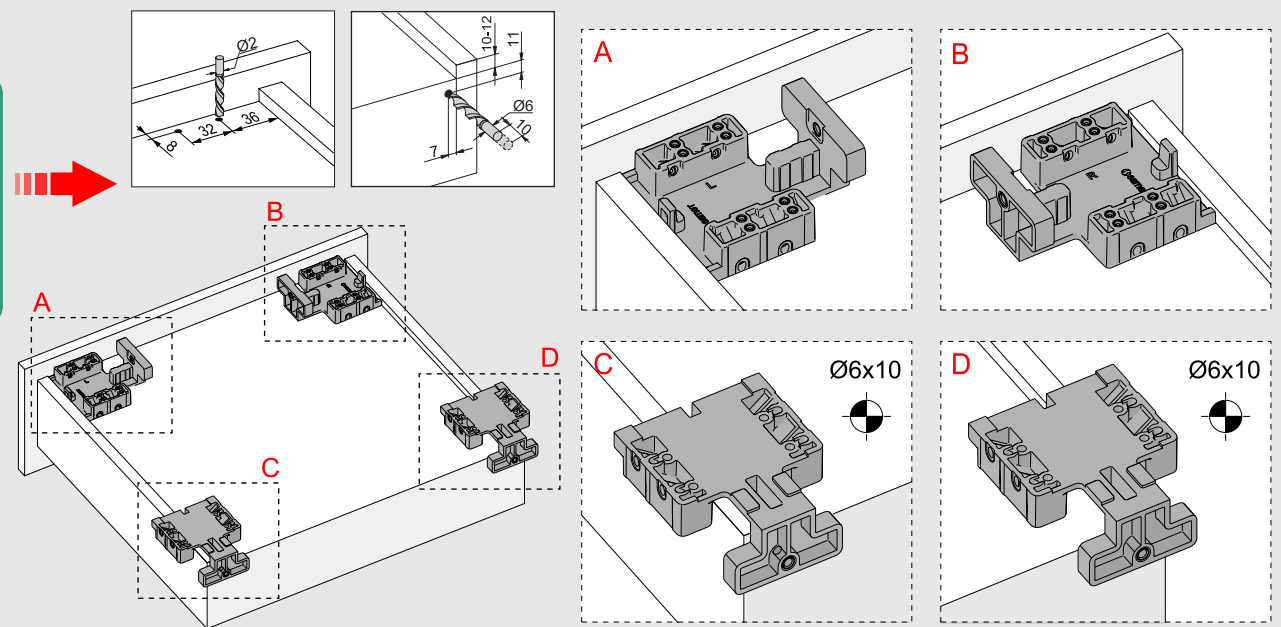

Çekmece ve Kabin Ölçüleri
Schubladen- und Schrankabmessungen

01

Tavsiye edilir.
Empfohlen

x1

Kod
Code 12799903

02

x1

x4
Ø3,5 x 16mm

03

250
300

x3
Ø3,5 x 16mm

350
400

x4
Ø3,5 x 16mm

450
500
550
600

x5
Ø3,5 x 16mm

04