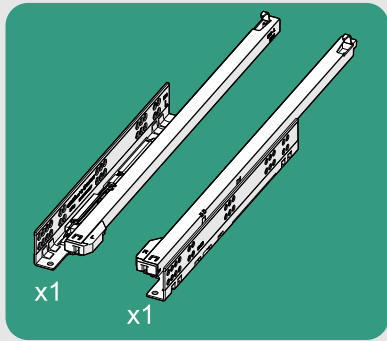

Çekmece ve Kabin Ölçüleri
Schubladen- und Schrankabmessungen

01

Tavsiye edilir.
Empfohlen

x1

Kod
Code 12799903

02

x1

x4
Ø3,5 x 16mm

03

250
300

x3
Ø3,5 x 16mm

350
400

x4
Ø3,5 x 16mm

450
500
550
600

x5
Ø3,5 x 16mm

04