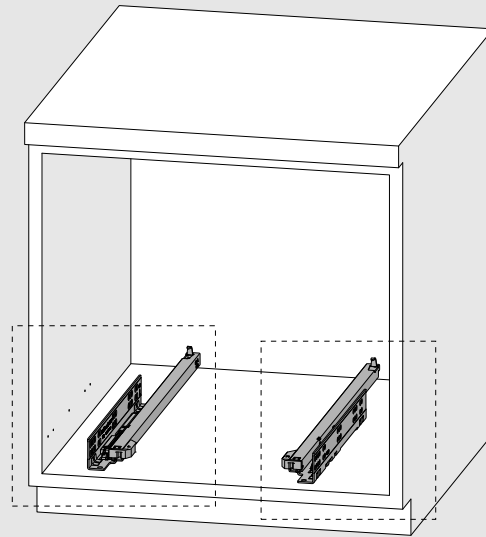

Çekmece ve Kabin Ölçüleri
Schubladen- und Schrankabmessungen

01

Tavsiye edilir.
Empfohlen

x1

Kod
Code 12799903

02

x1

x4
Ø3,5 x 16mm

03

250
300

x3
Ø3,5 x 16mm

350
400

x4
Ø3,5 x 16mm

450
500
550
600

x5
Ø3,5 x 16mm

04