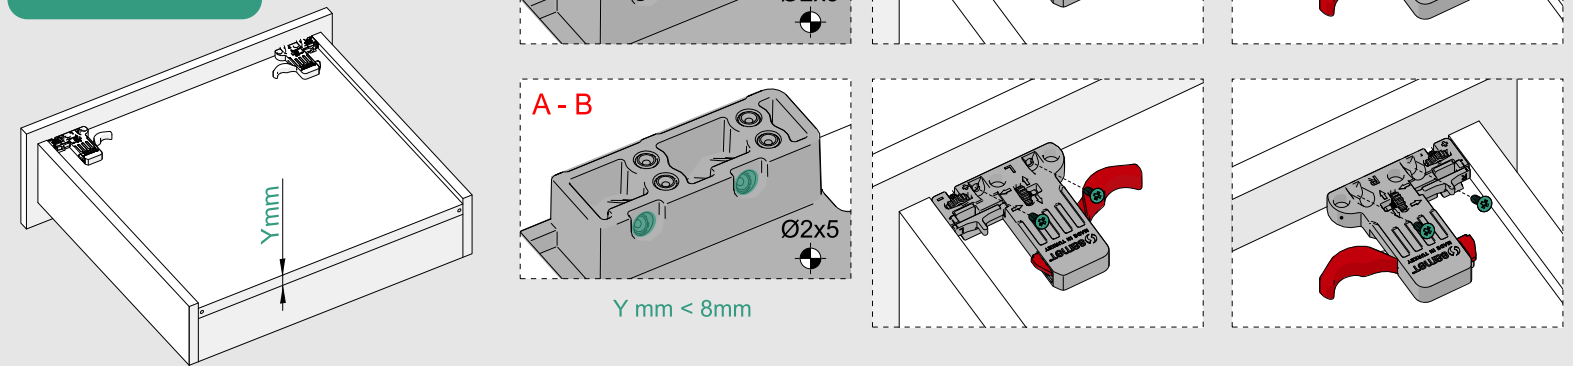

Çekmece ve Kabin Ölçüleri
Schubladen- und Schrankabmessungen

01

Tavsiye edilir.
Empfohlen

x1

Kod
Code 12799903

02

x1

x4
Ø3,5 x 16mm

03

250
300

x3
Ø3,5 x 16mm

350
400

x4
Ø3,5 x 16mm

450
500
550
600

x5
Ø3,5 x 16mm

04