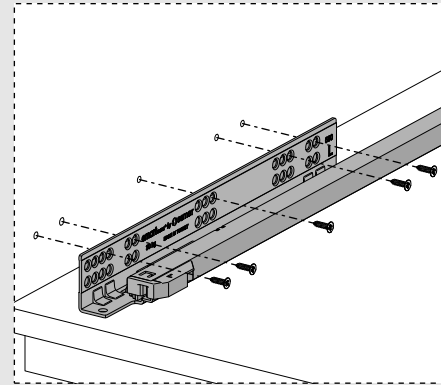

Çekmece ve Kabin Ölçüleri
Schubladen- und Schrankabmessungen

01

Tavsiye edilir.
Empfohlen

x1

Kod
Code 12799903

02

x1

x4
Ø3,5 x 16mm

03

250
300

x3
Ø3,5 x 16mm

350
400

x4
Ø3,5 x 16mm

450
500
550
600

x5
Ø3,5 x 16mm

04