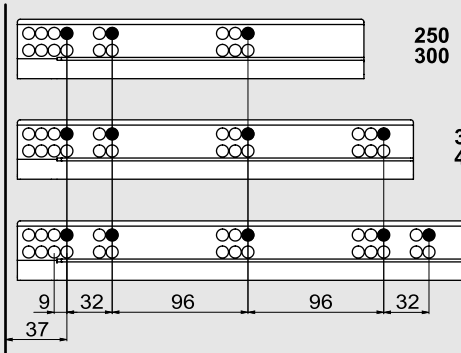

Çekmece ve Kabin Ölçüleri
Schubladen- und Schrankabmessungen

01

Tavsiye edilir.
Empfohlen

x1

Kod
Code 12799903

02

x1

x4
Ø3,5 x 16mm

03

250
300

x3
Ø3,5 x 16mm

350
400

x4
Ø3,5 x 16mm

450
500
550
600

x5
Ø3,5 x 16mm

04