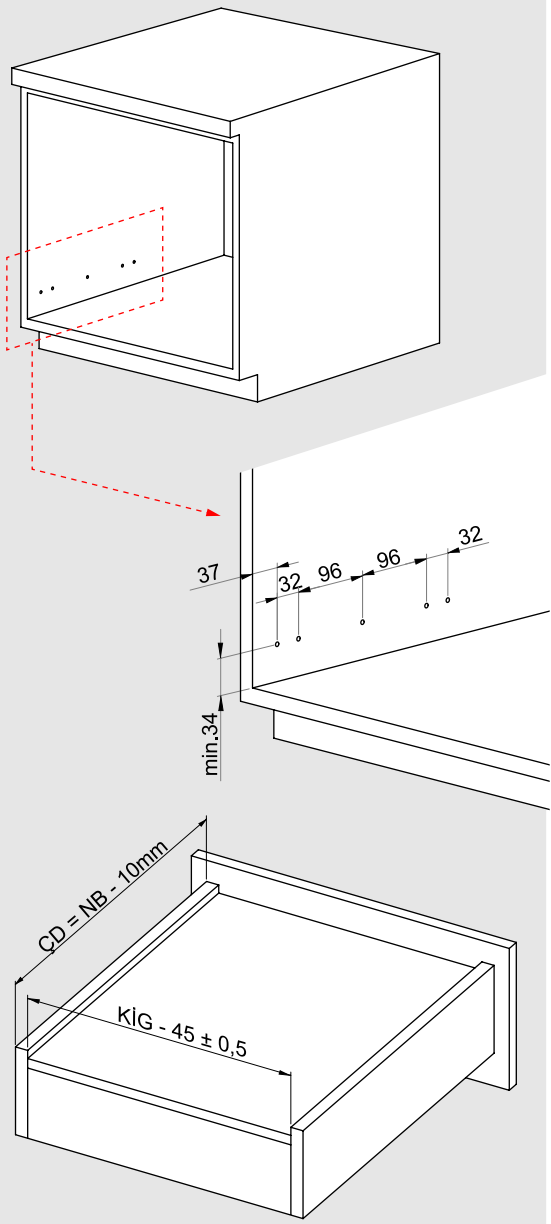

Çekmece ve Kabin Ölçüleri
Schubladen- und Schrankabmessungen

01

Tavsiye edilir.
Empfohlen

x1

Kod
Code 12799903

02

x1

x4
Ø3,5 x 16mm

03

250
300

x3
Ø3,5 x 16mm

350
400

x4
Ø3,5 x 16mm

450
500
550
600

x5
Ø3,5 x 16mm

04