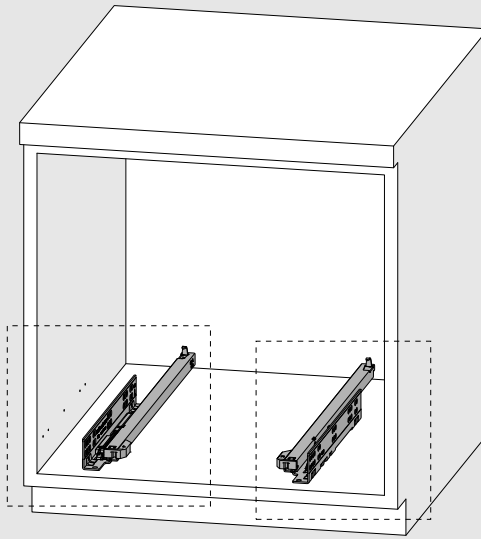

Çekmece ve Kabin Ölçüleri  
Dimensioni cassetto e armadio

01

Tavsiye edilir.  
Raccomandato

Kod  
Codice 12799903

02

03

250  
300 x3  
Ø3,5 x 16mm

350  
400 x4  
Ø3,5 x 16mm

450  
500  
550  
600 x5  
Ø3,5 x 16mm

04