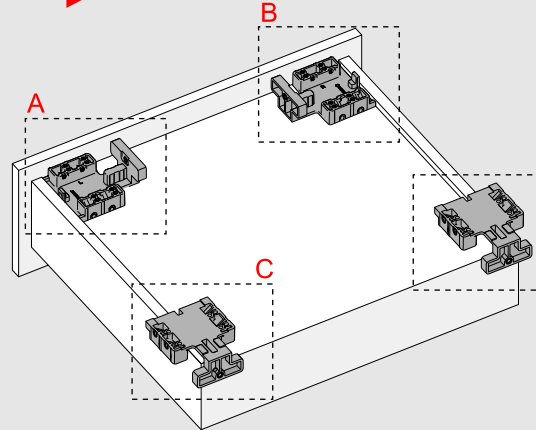

Çekmece ve Kabin Ölçüleri  
Dimensioni cassetto e armadio

01

Tavsiye edilir.  
Raccomandato

Kod  
Codice 12799903

02

03

250  
300 x3  
Ø3,5 x 16mm

350  
400 x4  
Ø3,5 x 16mm

450  
500  
550  
600 x5  
Ø3,5 x 16mm

04