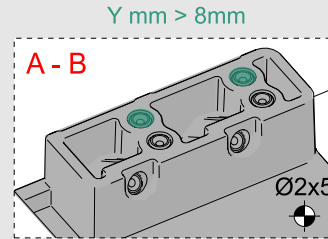

Çekmece ve Kabin Ölçüleri  
Dimensioni cassetto e armadio

01

Tavsiye edilir.  
Raccomandato

Kod  
Codice 12799903

02

03

250  
300 x3  
Ø3,5 x 16mm

350  
400 x4  
Ø3,5 x 16mm

450  
500  
550  
600 x5  
Ø3,5 x 16mm

04