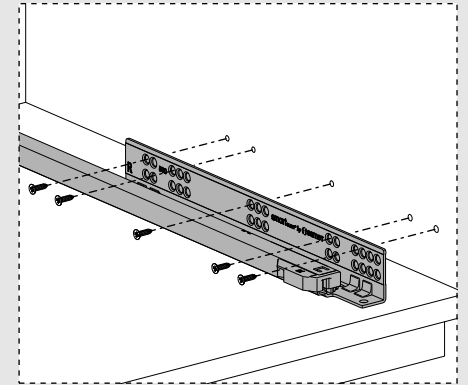

Çekmece ve Kabin Ölçüleri  
Dimensioni cassetto e armadio

01

Tavsiye edilir.  
Raccomandato

Kod  
Codice 12799903

02

03

250  
300 x3  
Ø3,5 x 16mm

350  
400 x4  
Ø3,5 x 16mm

450  
500  
550  
600 x5  
Ø3,5 x 16mm

04