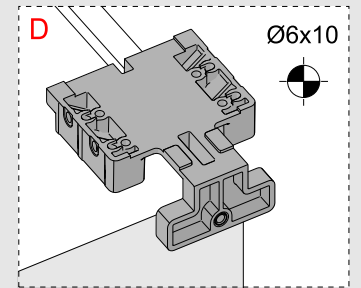

Çekmece ve Kabin Ölçüleri  
Dimensioni cassetto e armadio

01

Tavsiye edilir.  
Raccomandato

Kod  
Codice 12799903

02

03

250  
300 x3  
Ø3,5 x 16mm

350  
400 x4  
Ø3,5 x 16mm

450  
500  
550  
600 x5  
Ø3,5 x 16mm

04