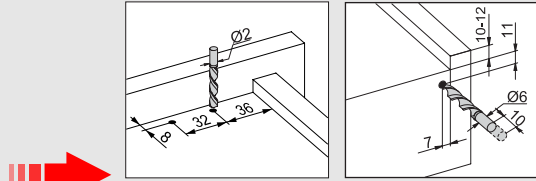

Çekmece ve Kabin Ölçüleri  
Dimensioni cassetto e armadio

01

Tavsiye edilir.  
Raccomandato

Kod  
Codice 12799903

02

03

250  
300 x3  
Ø3,5 x 16mm

350  
400 x4  
Ø3,5 x 16mm

450  
500  
550  
600 x5  
Ø3,5 x 16mm

04