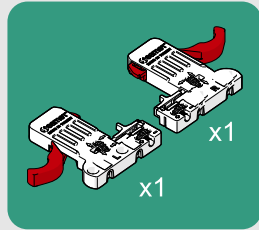

Çekmece ve Kabin Ölçüleri  
Dimensioni cassetto e armadio

01

Tavsiye edilir.  
Raccomandato

Kod  
Codice 12799903

02

03

250  
300 x3  
Ø3,5 x 16mm

350  
400 x4  
Ø3,5 x 16mm

450  
500  
550  
600 x5  
Ø3,5 x 16mm

04