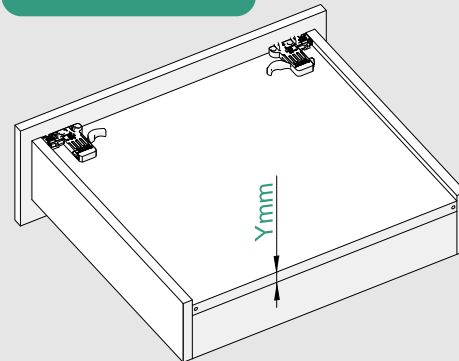

Çekmece ve Kabin Ölçüleri  
Dimensioni cassetto e armadio

01

Tavsiye edilir.  
Raccomandato

Kod  
Codice 12799903

02

03

250  
300 x3  
Ø3,5 x 16mm

350  
400 x4  
Ø3,5 x 16mm

450  
500  
550  
600 x5  
Ø3,5 x 16mm

04