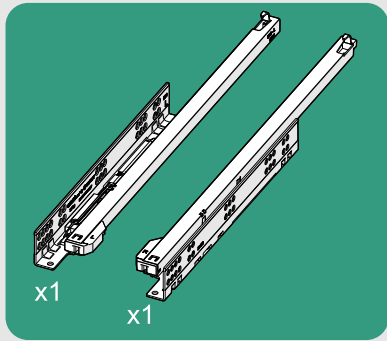

Çekmece ve Kabin Ölçüleri  
Dimensioni cassetto e armadio

01

Tavsiye edilir.  
Raccomandato

Kod  
Codice 12799903

02

03

250  
300 x3  
Ø3,5 x 16mm

350  
400 x4  
Ø3,5 x 16mm

450  
500  
550  
600 x5  
Ø3,5 x 16mm

04