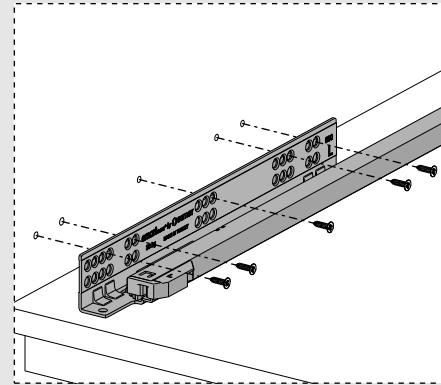

Çekmece ve Kabin Ölçüleri  
Dimensioni cassetto e armadio

01

Tavsiye edilir.  
Raccomandato

Kod  
Codice 12799903

02

03

250  
300 x3  
Ø3,5 x 16mm

350  
400 x4  
Ø3,5 x 16mm

450  
500  
550  
600 x5  
Ø3,5 x 16mm

04