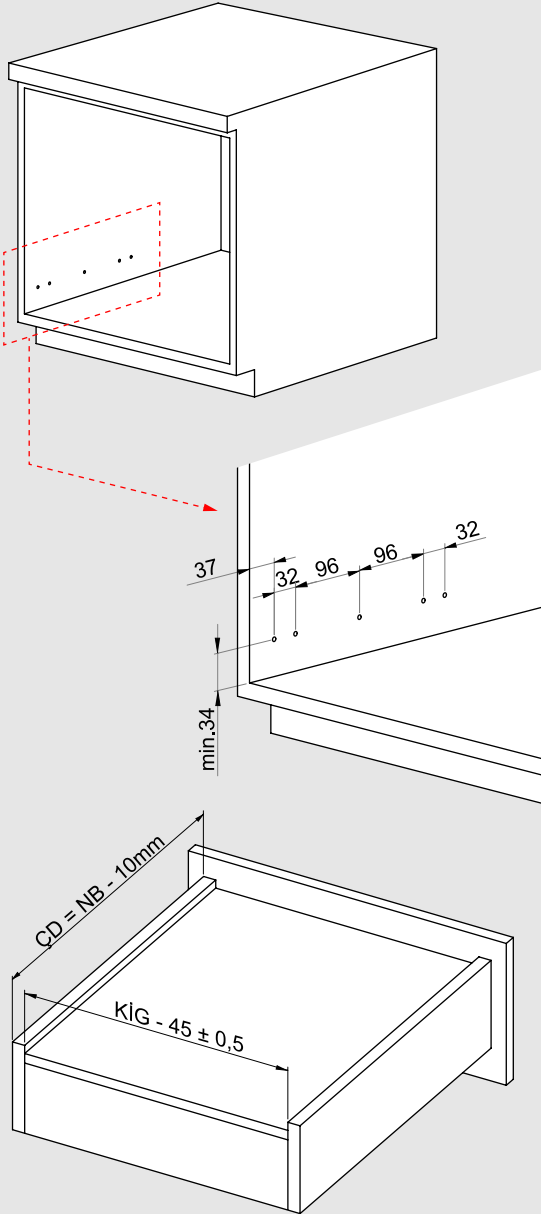

Çekmece ve Kabin Ölçüleri  
Dimensioni cassetto e armadio

01

Tavsiye edilir.  
Raccomandato

Kod  
Codice 12799903

02

03

250  
300 x3  
Ø3,5 x 16mm

350  
400 x4  
Ø3,5 x 16mm

450  
500  
550  
600 x5  
Ø3,5 x 16mm

04