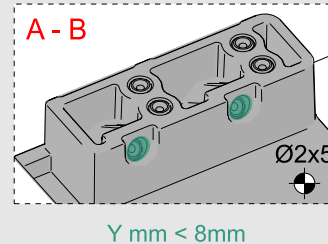

Çekmece ve Kabin Ölçüleri  
Dimensioni cassetto e armadio

01

Tavsiye edilir.  
Raccomandato

Kod  
Codice 12799903

02

03

250  
300 x3  
Ø3,5 x 16mm

350  
400 x4  
Ø3,5 x 16mm

450  
500  
550  
600 x5  
Ø3,5 x 16mm

04