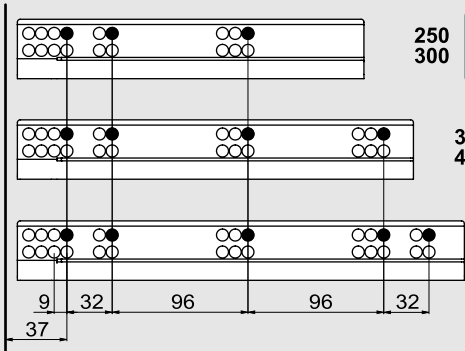

Çekmece ve Kabin Ölçüleri  
Dimensioni cassetto e armadio

01

Tavsiye edilir.  
Raccomandato

Kod  
Codice 12799903

02

03

250  
300 x3  
Ø3,5 x 16mm

350  
400 x4  
Ø3,5 x 16mm

450  
500  
550  
600 x5  
Ø3,5 x 16mm

04