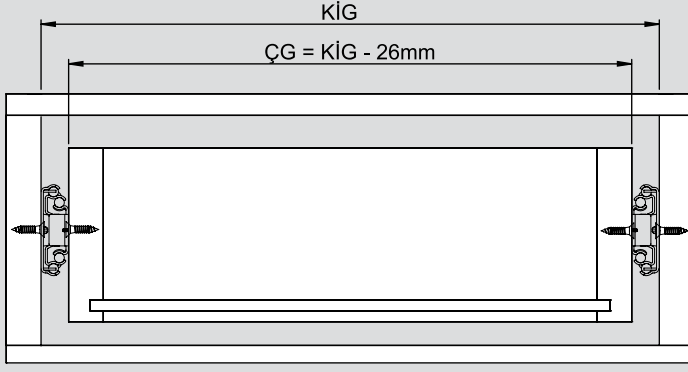

Teknik Ölçüler / Dimensioni tecniche

Parçalar / Componenti

Tavsiye Edilen Vida / Vite raccomandata

Kabin Ölçüleri / Dimensioni armadio

Çekmece Ölçüleri / Dimensioni del cassetto

KIG : Kabin İç Genişliği / Larghezza interna armadio
 ÇG : Çekmece Genişliği / Larghezza cassetto

KD : Kabin Derinliği / Profondità armadio
 ÇD : Çekmece Derinliği / Profondità cassetto

RB : Ray Uzunluğu / Lunghezza nominale

Montaj / Assemblaggio

1

2

3

4

5