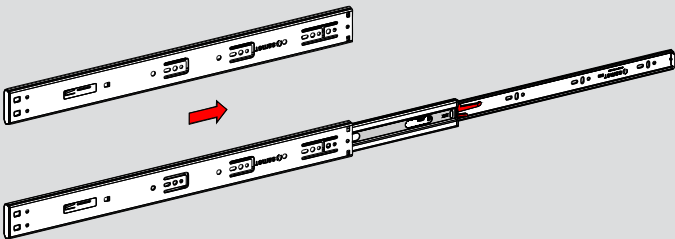

Teknik Ölçüler / Dimensioni tecniche

Parçalar / Componenti

Tavsiye Edilen Vida / Vite raccomandata

Kabin Ölçüleri / Dimensioni armadio

Çekmece Ölçüleri / Dimensioni del cassetto

KIG : Kabin İç Genişliği / Larghezza interna armadio
 ÇG : Çekmece Genişliği / Larghezza cassetto

KD : Kabin Derinliği / Profondità armadio
 ÇD : Çekmece Derinliği / Profondità cassetto

RB : Ray Uzunluğu / Lunghezza nominale

Montaj / Assemblaggio

1

2

3

4

5