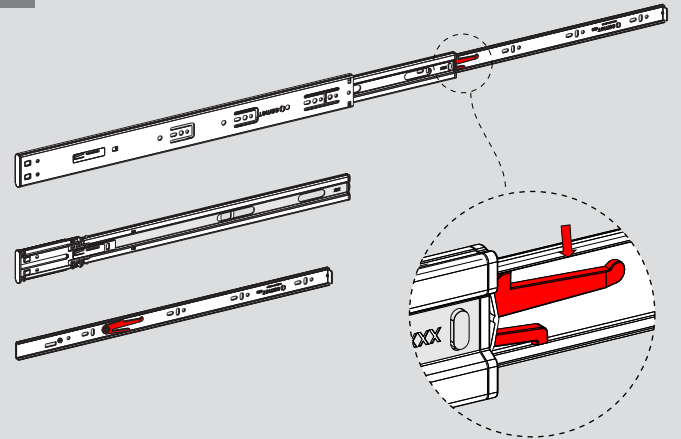

KD : Kabin Derinliği / Profondità armadio
 ÇD : Çekmece Derinliği / Profondità cassetto

RB : Ray Uzunluğu / Lunghezza nominale

Montaj / Assemblaggio

1

2

3

4

5