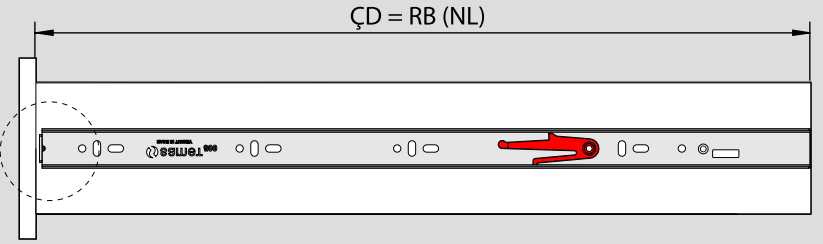

Teknik Ölçüler / Dimensioni tecniche

Parçalar / Componenti

Tavsiye Edilen Vida / Vite raccomandata

Kabin Ölçüleri / Dimensioni armadio

Çekmece Ölçüleri / Dimensioni del cassetto

KIG : Kabin İç Genişliği / Larghezza interna armadio
 ÇG : Çekmece Genişliği / Larghezza cassetto

KD : Kabin Derinliği / Profondità armadio
 ÇD : Çekmece Derinliği / Profondità cassetto

RB : Ray Uzunluğu / Lunghezza nominale

Montaj / Assemblaggio

1

2

3

4

5