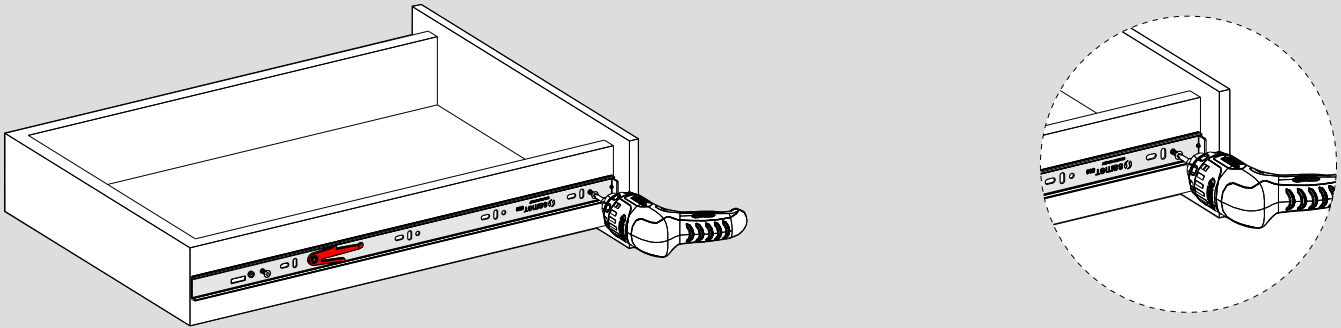

KD : Kabin Derinliği / Profondità armadio
 ÇD : Çekmece Derinliği / Profondità cassetto

RB : Ray Uzunluğu / Lunghezza nominale

Montaj / Assemblaggio

1

2

3

4

5