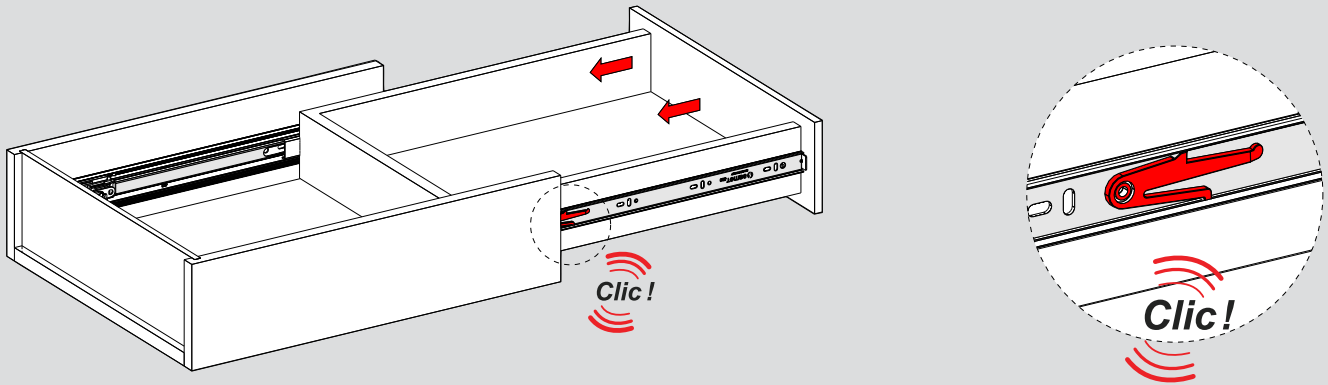

KD : Kabin Derinliği / Profondità armadio
 ÇD : Çekmece Derinliği / Profondità cassetto

RB : Ray Uzunluğu / Lunghezza nominale

Montaj / Assemblaggio

1

2

3

4

5