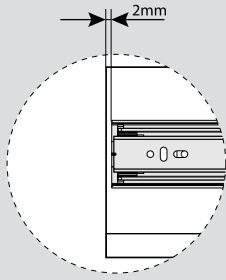

Teknik Ölçüler / Dimensioni tecniche

Parçalar / Componenti

Tavsiye Edilen Vida / Vite raccomandata

Kabin Ölçüleri / Dimensioni armadio

Çekmece Ölçüleri / Dimensioni del cassetto

KIG : Kabin İç Genişliği / Larghezza interna armadio
 ÇG : Çekmece Genişliği / Larghezza cassetto

KD : Kabin Derinliği / Profondità armadio
 ÇD : Çekmece Derinliği / Profondità cassetto

RB : Ray Uzunluğu / Lunghezza nominale

Montaj / Assemblaggio

1

2

3

4

5