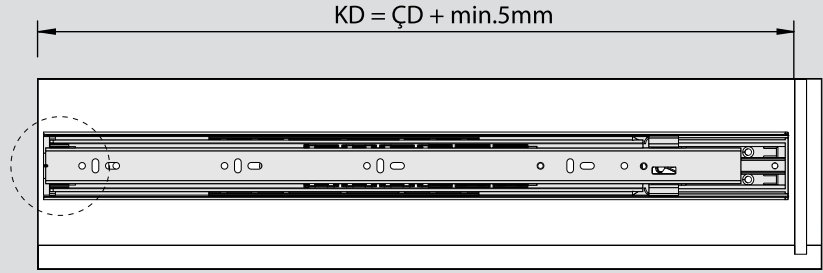

Teknik Ölçüler / Dimensioni tecniche

Parçalar / Componenti

Tavsiye Edilen Vida / Vite raccomandata

Kabin Ölçüleri / Dimensioni armadio

Çekmece Ölçüleri / Dimensioni del cassetto

KIG : Kabin İç Genişliği / Larghezza interna armadio
 ÇG : Çekmece Genişliği / Larghezza cassetto

KD : Kabin Derinliği / Profondità armadio
 ÇD : Çekmece Derinliği / Profondità cassetto

RB : Ray Uzunluğu / Lunghezza nominale

Montaj / Assemblaggio

1

2

3

4

5