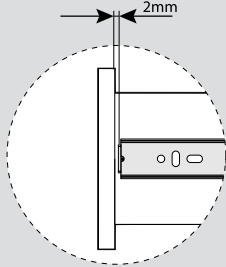

Teknik Ölçüler / Dimensioni tecniche

Parçalar / Componenti

Tavsiye Edilen Vida / Vite raccomandata

Kabin Ölçüleri / Dimensioni armadio

Çekmece Ölçüleri / Dimensioni del cassetto

KIG : Kabin İç Genişliği / Larghezza interna armadio
 ÇG : Çekmece Genişliği / Larghezza cassetto

KD : Kabin Derinliği / Profondità armadio
 ÇD : Çekmece Derinliği / Profondità cassetto

RB : Ray Uzunluğu / Lunghezza nominale

Montaj / Assemblaggio

1

2

3

4

5