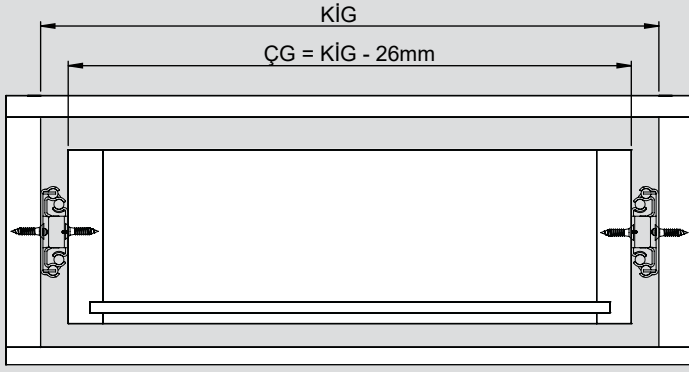

Teknik Ölçüler / Dimensioni tecniche

Parçalar / Componenti

Tavsiye Edilen Vida / Vite raccomandata

Kabin Ölçüleri / Dimensioni armadio

Çekmece Ölçüleri / Dimensioni del cassetto

KİG : Kabin İç Genişliği / Larghezza interna armadio
ÇG : Çekmece Genişliği / Larghezza cassetto

KD : Kabin Derinliği / Profondità armadio
ÇD : Çekmece Derinliği / Profondità cassetto

RB : Ray Uzunluğu / Lunghezza nominale

Montaj / Assemblaggio

1

2

3

4

5