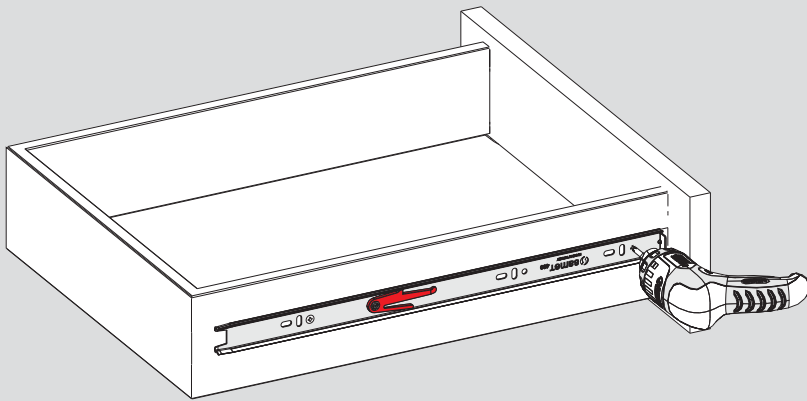

KD : Kabin Derinliği / Profondità armadio
ÇD : Çekmece Derinliği / Profondità cassetto

RB : Ray Uzunluğu / Lunghezza nominale

Montaj / Assemblaggio

1

2

3

4

5