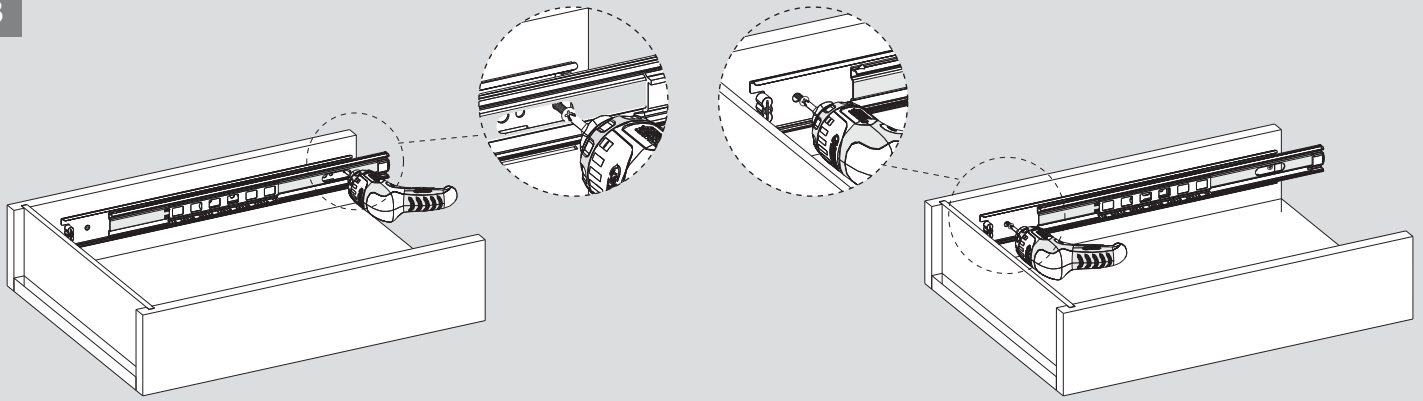

KD : Kabin Derinliği / Profondità armadio
ÇD : Çekmece Derinliği / Profondità cassetto

RB : Ray Uzunluğu / Lunghezza nominale

Montaj / Assemblaggio

1

2

3

4

5