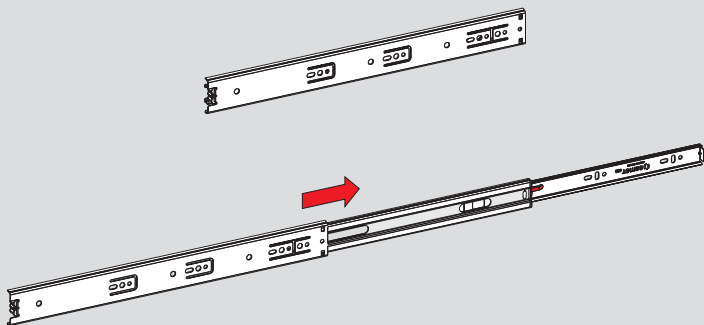

Teknik Ölçüler / Dimensioni tecniche

Parçalar / Componenti

Tavsiye Edilen Vida / Vite raccomandata

Kabin Ölçüleri / Dimensioni armadio

Çekmece Ölçüleri / Dimensioni del cassetto

KİG : Kabin İç Genişliği / Larghezza interna armadio
ÇG : Çekmece Genişliği / Larghezza cassetto

KD : Kabin Derinliği / Profondità armadio
ÇD : Çekmece Derinliği / Profondità cassetto

RB : Ray Uzunluğu / Lunghezza nominale

Montaj / Assemblaggio

1

2

3

4

5