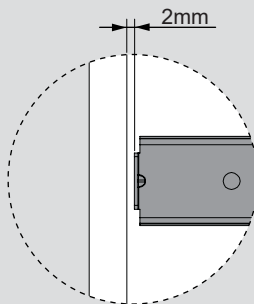

Teknik Ölçüler / Dimensioni tecniche

Parçalar / Componenti

Tavsiye Edilen Vida / Vite raccomandata

Kabin Ölçüleri / Dimensioni armadio

Çekmece Ölçüleri / Dimensioni del cassetto

KİG : Kabin İç Genişliği / Larghezza interna armadio
ÇG : Çekmece Genişliği / Larghezza cassetto

KD : Kabin Derinliği / Profondità armadio
ÇD : Çekmece Derinliği / Profondità cassetto

RB : Ray Uzunluğu / Lunghezza nominale

Montaj / Assemblaggio

1

2

3

4

5