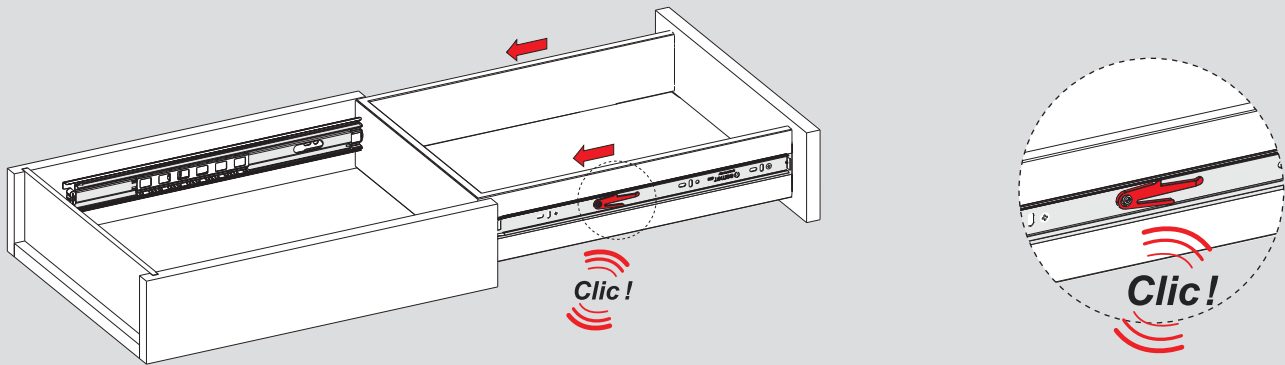

KD : Kabin Derinliği / Profondità armadio
ÇD : Çekmece Derinliği / Profondità cassetto

RB : Ray Uzunluğu / Lunghezza nominale

Montaj / Assemblaggio

1

2

3

4

5