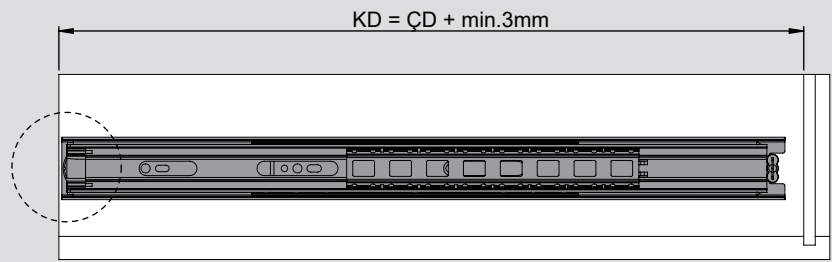

Teknik Ölçüler / Dimensioni tecniche

Parçalar / Componenti

Tavsiye Edilen Vida / Vite raccomandata

Kabin Ölçüleri / Dimensioni armadio

Çekmece Ölçüleri / Dimensioni del cassetto

KİG : Kabin İç Genişliği / Larghezza interna armadio
ÇG : Çekmece Genişliği / Larghezza cassetto

KD : Kabin Derinliği / Profondità armadio
ÇD : Çekmece Derinliği / Profondità cassetto

RB : Ray Uzunluğu / Lunghezza nominale

Montaj / Assemblaggio

1

2

3

4

5