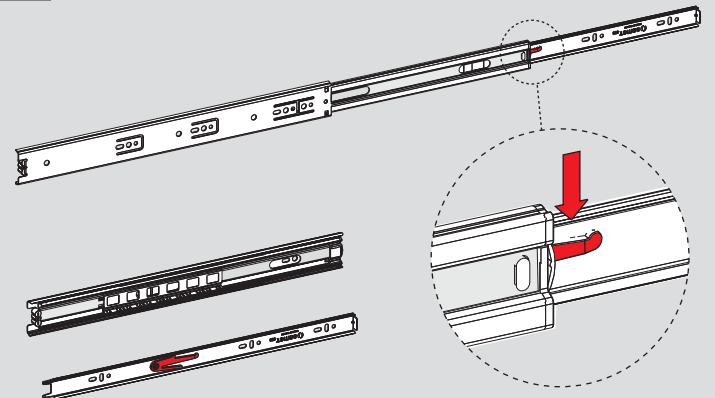

KD : Kabin Derinliği / Profondità armadio
ÇD : Çekmece Derinliği / Profondità cassetto

RB : Ray Uzunluğu / Lunghezza nominale

Montaj / Assemblaggio

1

2

3

4

5