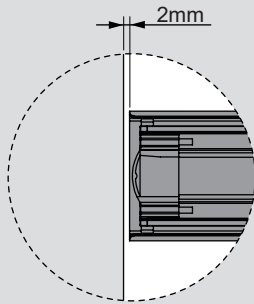

Teknik Ölçüler / Dimensioni tecniche

Parçalar / Componenti

Tavsiye Edilen Vida / Vite raccomandata

Kabin Ölçüleri / Dimensioni armadio

Çekmece Ölçüleri / Dimensioni del cassetto

KİG : Kabin İç Genişliği / Larghezza interna armadio
ÇG : Çekmece Genişliği / Larghezza cassetto

KD : Kabin Derinliği / Profondità armadio
ÇD : Çekmece Derinliği / Profondità cassetto

RB : Ray Uzunluğu / Lunghezza nominale

Montaj / Assemblaggio

1

2

3

4

5