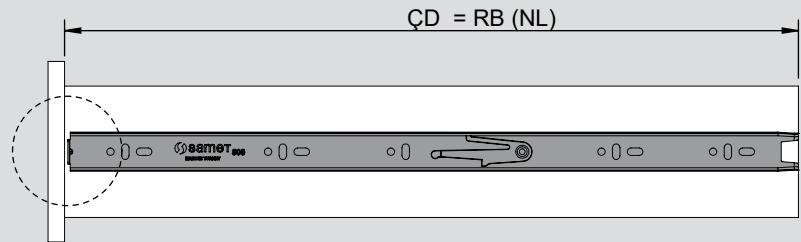

Teknik Ölçüler / Dimensioni tecniche

Parçalar / Componenti

Tavsiye Edilen Vida / Vite raccomandata

Kabin Ölçüleri / Dimensioni armadio

Çekmece Ölçüleri / Dimensioni del cassetto

KİG : Kabin İç Genişliği / Larghezza interna armadio
ÇG : Çekmece Genişliği / Larghezza cassetto

KD : Kabin Derinliği / Profondità armadio
ÇD : Çekmece Derinliği / Profondità cassetto

RB : Ray Uzunluğu / Lunghezza nominale

Montaj / Assemblaggio

1

2

3

4

5