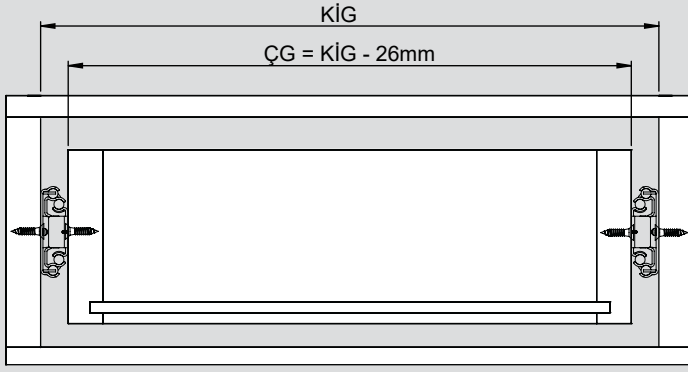

Teknik Ölçüler / Dimensioni tecniche

Parçalar / Componenti

Tavsiye Edilen Vida / Vite raccomandata

Kabin Ölçüleri / Dimensioni armadio

Çekmece Ölçüleri / Dimensioni del cassetto

KİG : Kabin İç Genişliği / Larghezza interna armadio
ÇG : Çekmece Genişliği / Larghezza cassetto

KD : Kabin Derinliği / Profondità armadio
ÇD : Çekmece Derinliği / Profondità cassetto

RB : Ray Uzunluğu / Lunghezza nominale

Montaj / Assemblaggio

1

2