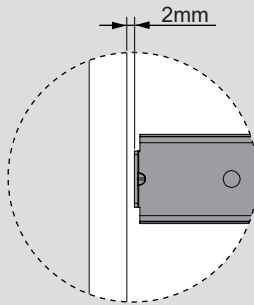

Teknik Ölçüler / Dimensioni tecniche

Parçalar / Componenti

Tavsiye Edilen Vida / Vite raccomandata

Kabin Ölçüleri / Dimensioni armadio

Çekmece Ölçüleri / Dimensioni del cassetto

KİG : Kabin İç Genişliği / Larghezza interna armadio
ÇG : Çekmece Genişliği / Larghezza cassetto

KD : Kabin Derinliği / Profondità armadio
ÇD : Çekmece Derinliği / Profondità cassetto

RB : Ray Uzunluğu / Lunghezza nominale

Montaj / Assemblaggio

1

2