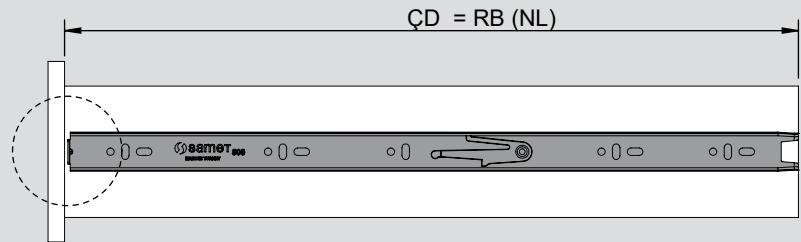

Teknik Ölçüler / Dimensioni tecniche

Parçalar / Componenti

Tavsiye Edilen Vida / Vite raccomandata

Kabin Ölçüleri / Dimensioni armadio

Çekmece Ölçüleri / Dimensioni del cassetto

KİG : Kabin İç Genişliği / Larghezza interna armadio
ÇG : Çekmece Genişliği / Larghezza cassetto

KD : Kabin Derinliği / Profondità armadio
ÇD : Çekmece Derinliği / Profondità cassetto

RB : Ray Uzunluğu / Lunghezza nominale

Montaj / Assemblaggio

1

2