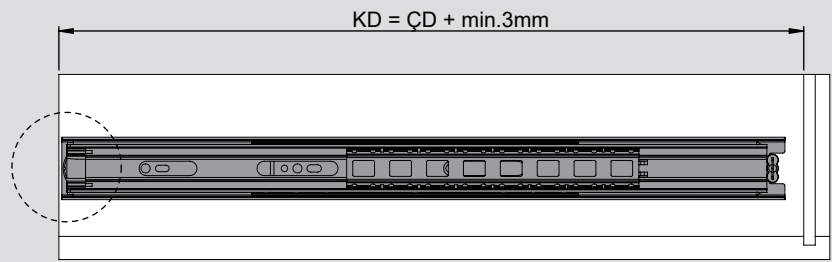

Teknik Ölçüler / Dimensioni tecniche

Parçalar / Componenti

Tavsiye Edilen Vida / Vite raccomandata

Kabin Ölçüleri / Dimensioni armadio

Çekmece Ölçüleri / Dimensioni del cassetto

KİG : Kabin İç Genişliği / Larghezza interna armadio
ÇG : Çekmece Genişliği / Larghezza cassetto

KD : Kabin Derinliği / Profondità armadio
ÇD : Çekmece Derinliği / Profondità cassetto

RB : Ray Uzunluğu / Lunghezza nominale

Montaj / Assemblaggio

1

2