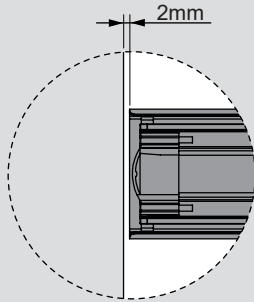

Teknik Ölçüler / Dimensioni tecniche

Parçalar / Componenti

Tavsiye Edilen Vida / Vite raccomandata

Kabin Ölçüleri / Dimensioni armadio

Çekmece Ölçüleri / Dimensioni del cassetto

KİG : Kabin İç Genişliği / Larghezza interna armadio
ÇG : Çekmece Genişliği / Larghezza cassetto

KD : Kabin Derinliği / Profondità armadio
ÇD : Çekmece Derinliği / Profondità cassetto

RB : Ray Uzunluğu / Lunghezza nominale

Montaj / Assemblaggio

1

2