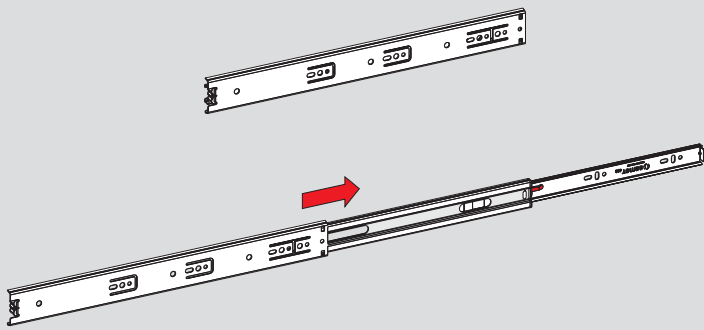

Teknik Ölçüler / Dimensioni tecniche

Parçalar / Componenti

Tavsiye Edilen Vida / Vite raccomandata

Kabin Ölçüleri / Dimensioni armadio

Çekmece Ölçüleri / Dimensioni del cassetto

KİG : Kabin İç Genişliği / Larghezza interna armadio
ÇG : Çekmece Genişliği / Larghezza cassetto

KD : Kabin Derinliği / Profondità armadio
ÇD : Çekmece Derinliği / Profondità cassetto

RB : Ray Uzunluğu / Lunghezza nominale

Montaj / Assemblaggio

1

2