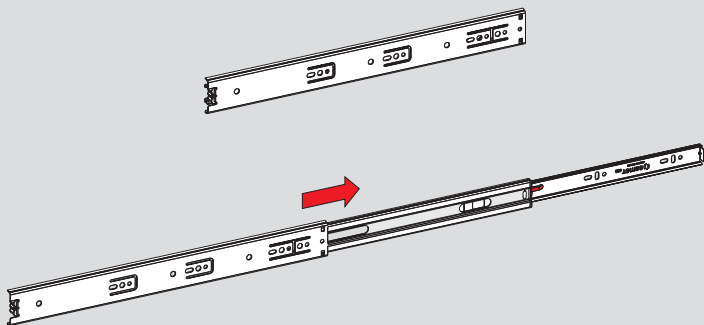

Teknik Ölçüler / Dimensioni tecniche

Parçalar / Componenti

Tavsiye Edilen Vida / Vite raccomandata

Kabin Ölçüleri / Dimensioni armadio

Çekmece Ölçüleri / Dimensioni del cassetto

KİG : Kabin İç Genişliği / Larghezza interna armadio
ÇG : Çekmece Genişliği / Larghezza cassetto

KD : Kabin Derinliği / Profondità armadio
ÇD : Çekmece Derinliği / Profondità cassetto

RB : Ray Uzunluğu / Lunghezza nominale

Montaj / Assemblaggio

1

2