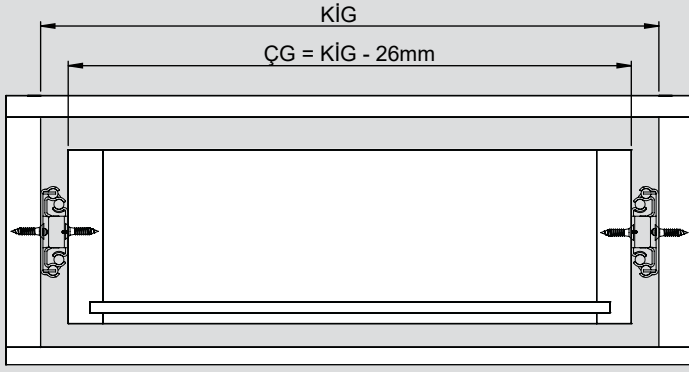

Teknik Ölçüler / Dimensioni tecniche

Parçalar / Componenti

Tavsiye Edilen Vida / Vite raccomandata

Kabin Ölçüleri / Dimensioni armadio

Çekmece Ölçüleri / Dimensioni del cassetto

KİG : Kabin İç Genişliği / Larghezza interna armadio
ÇG : Çekmece Genişliği / Larghezza cassetto

KD : Kabin Derinliği / Profondità armadio
ÇD : Çekmece Derinliği / Profondità cassetto

RB : Ray Uzunluğu / Lunghezza nominale

Montaj / Assemblaggio

1

2