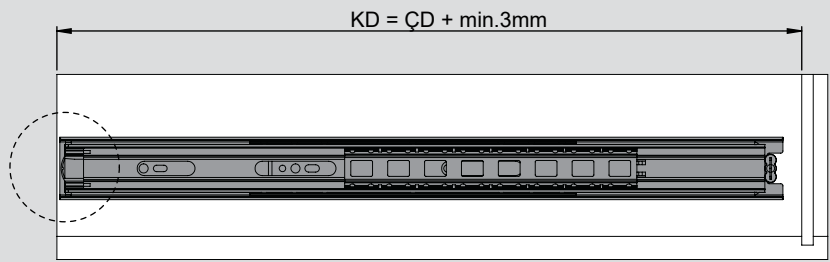

Teknik Ölçüler / Dimensioni tecniche

Parçalar / Componenti

Tavsiye Edilen Vida / Vite raccomandata

Kabin Ölçüleri / Dimensioni armadio

Çekmece Ölçüleri / Dimensioni del cassetto

KİG : Kabin İç Genişliği / Larghezza interna armadio
ÇG : Çekmece Genişliği / Larghezza cassetto

KD : Kabin Derinliği / Profondità armadio
ÇD : Çekmece Derinliği / Profondità cassetto

RB : Ray Uzunluğu / Lunghezza nominale

Montaj / Assemblaggio

1

2