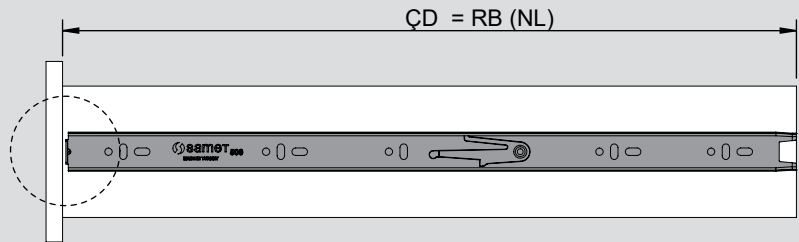

Teknik Ölçüler / Dimensioni tecniche

Parçalar / Componenti

Tavsiye Edilen Vida / Vite raccomandata

Kabin Ölçüleri / Dimensioni armadio

Çekmece Ölçüleri / Dimensioni del cassetto

KİG : Kabin İç Genişliği / Larghezza interna armadio
ÇG : Çekmece Genişliği / Larghezza cassetto

KD : Kabin Derinliği / Profondità armadio
ÇD : Çekmece Derinliği / Profondità cassetto

RB : Ray Uzunluğu / Lunghezza nominale

Montaj / Assemblaggio

1

2