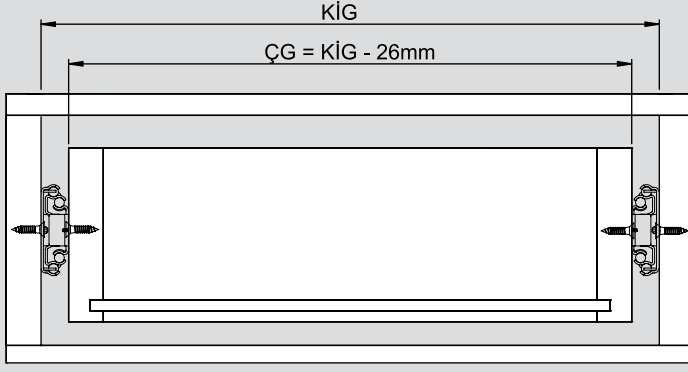

Teknik Ölçüler / Dimensioni tecniche

Parçalar / Componenti

Tavsiye Edilen Vida / Vite raccomandata

Kabin Ölçüleri / Dimensioni armadio

Çekmece Ölçüleri / Dimensioni del cassetto

KİG : Kabin İç Genişliği / Larghezza interna armadio
 ÇG : Çekmece Genişliği / Larghezza cassetto

KD : Kabin Derinliği / Profondità armadio
 ÇD : Çekmece Derinliği / Profondità cassetto

RB : Ray Uzunluğu / Lunghezza nominale

Montaj / Assemblaggio

1

2

3

4

5