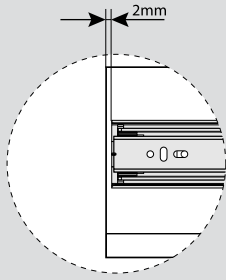

Teknik Ölçüler / Dimensioni tecniche

Parçalar / Componenti

Tavsiye Edilen Vida / Vite raccomandata

Kabin Ölçüleri / Dimensioni armadio

Çekmece Ölçüleri / Dimensioni del cassetto

KİG : Kabin İç Genişliği / Larghezza interna armadio
 ÇG : Çekmece Genişliği / Larghezza cassetto

KD : Kabin Derinliği / Profondità armadio
 ÇD : Çekmece Derinliği / Profondità cassetto

RB : Ray Uzunluğu / Lunghezza nominale

Montaj / Assemblaggio

1

2

3

4

5