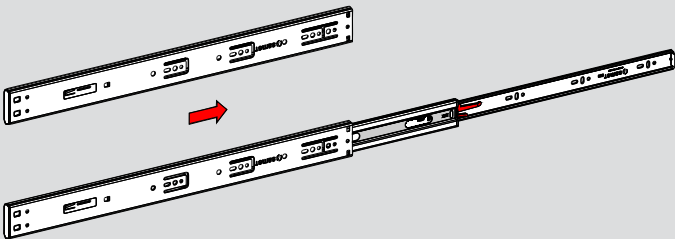

Teknik Ölçüler / Dimensioni tecniche

Parçalar / Componenti

Tavsiye Edilen Vida / Vite raccomandata

Kabin Ölçüleri / Dimensioni armadio

Çekmece Ölçüleri / Dimensioni del cassetto

KİG : Kabin İç Genişliği / Larghezza interna armadio
 ÇG : Çekmece Genişliği / Larghezza cassetto

KD : Kabin Derinliği / Profondità armadio
 ÇD : Çekmece Derinliği / Profondità cassetto

RB : Ray Uzunluğu / Lunghezza nominale

Montaj / Assemblaggio

1

2

3

4

5