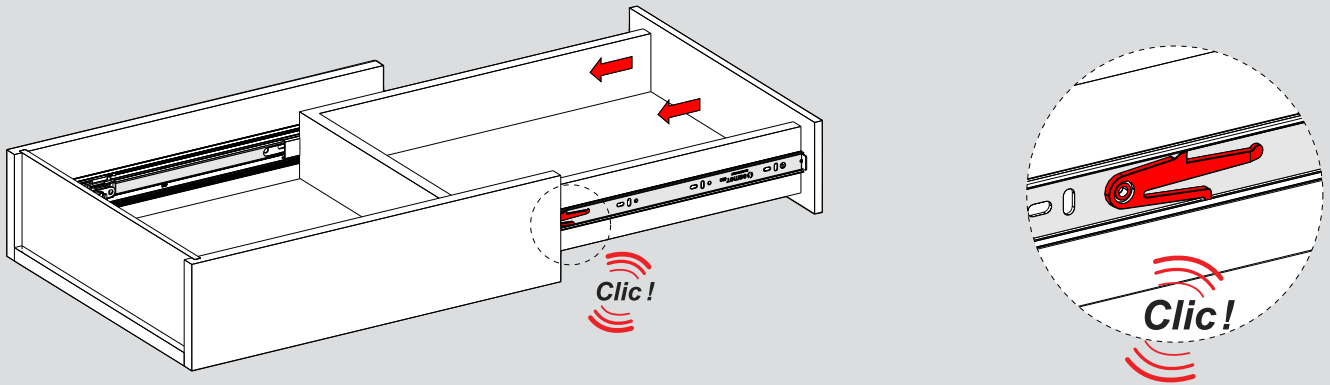

KD : Kabin Derinliği / Profondità armadio
 ÇD : Çekmece Derinliği / Profondità cassetto

RB : Ray Uzunluğu / Lunghezza nominale

Montaj / Assemblaggio

1

2

3

4

5