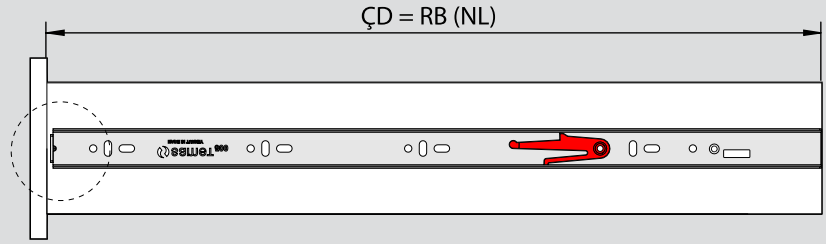

Teknik Ölçüler / Dimensioni tecniche

Parçalar / Componenti

Tavsiye Edilen Vida / Vite raccomandata

Kabin Ölçüleri / Dimensioni armadio

Çekmece Ölçüleri / Dimensioni del cassetto

KİG : Kabin İç Genişliği / Larghezza interna armadio
 ÇG : Çekmece Genişliği / Larghezza cassetto

KD : Kabin Derinliği / Profondità armadio
 ÇD : Çekmece Derinliği / Profondità cassetto

RB : Ray Uzunluğu / Lunghezza nominale

Montaj / Assemblaggio

1

2

3

4

5