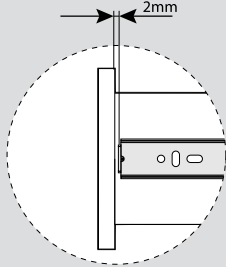

Teknik Ölçüler / Dimensioni tecniche

Parçalar / Componenti

Tavsiye Edilen Vida / Vite raccomandata

Kabin Ölçüleri / Dimensioni armadio

Çekmece Ölçüleri / Dimensioni del cassetto

KİG : Kabin İç Genişliği / Larghezza interna armadio
 ÇG : Çekmece Genişliği / Larghezza cassetto

KD : Kabin Derinliği / Profondità armadio
 ÇD : Çekmece Derinliği / Profondità cassetto

RB : Ray Uzunluğu / Lunghezza nominale

Montaj / Assemblaggio

1

2

3

4

5