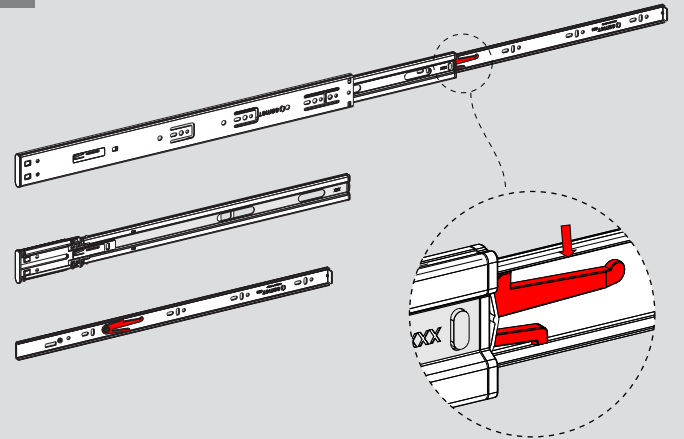

KD : Kabin Derinliği / Profondità armadio
 ÇD : Çekmece Derinliği / Profondità cassetto

RB : Ray Uzunluğu / Lunghezza nominale

Montaj / Assemblaggio

1

2

3

4

5