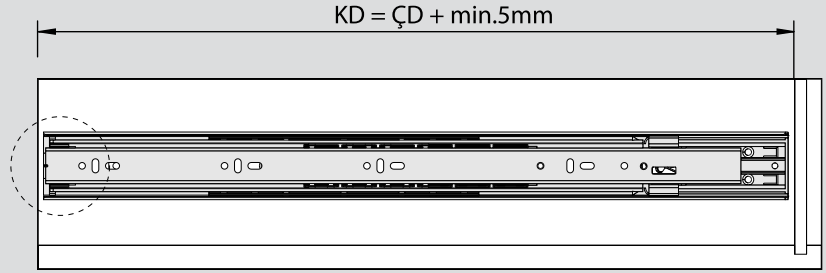

Teknik Ölçüler / Dimensioni tecniche

Parçalar / Componenti

Tavsiye Edilen Vida / Vite raccomandata

Kabin Ölçüleri / Dimensioni armadio

Çekmece Ölçüleri / Dimensioni del cassetto

KİG : Kabin İç Genişliği / Larghezza interna armadio
 ÇG : Çekmece Genişliği / Larghezza cassetto

KD : Kabin Derinliği / Profondità armadio
 ÇD : Çekmece Derinliği / Profondità cassetto

RB : Ray Uzunluğu / Lunghezza nominale

Montaj / Assemblaggio

1

2

3

4

5