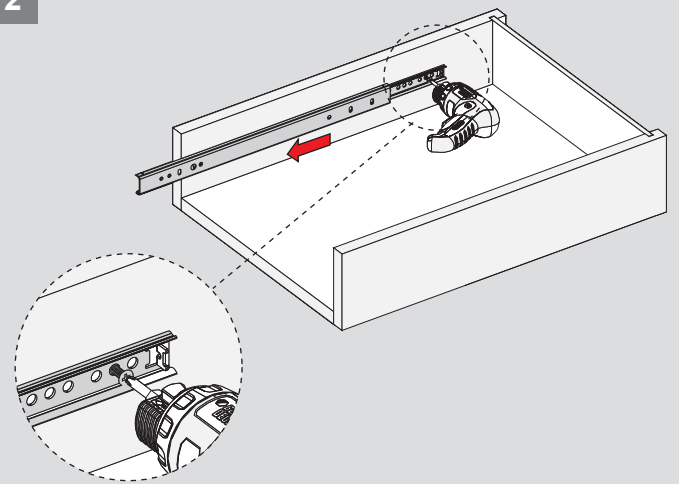

Teknik Ölçüler / Dimensioni tecniche

Parçalar / Componenti

Tavsiye Edilen Vida / Vite raccomandata

Kabin Ölçüleri / Dimensioni armadio

Çekmece Ölçüleri / Dimensioni del cassetto

KİG : Kabin İç Genişliği / Larghezza interna armadio KD : Kabin Derinliği / Profondità armadio RB : Ray Uzunluğu / Lunghezza nominale
ÇG : Çekmece Genişliği / Larghezza cassetto ÇD : Çekmece Derinliği / Profondità cassetto

Montaj / Assemblaggio

1

2

3

4

5