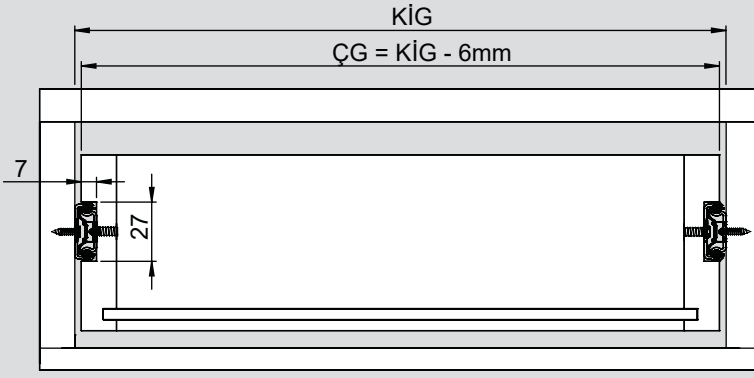

Teknik Ölçüler / Dimensioni tecniche

Parçalar / Componenti

Tavsiye Edilen Vida / Vite raccomandata

Kabin Ölçüleri / Dimensioni armadio

Çekmece Ölçüleri / Dimensioni del cassetto

KİG : Kabin İç Genişliği / Larghezza interna armadio KD : Kabin Derinliği / Profondità armadio RB : Ray Uzunluğu / Lunghezza nominale
ÇG : Çekmece Genişliği / Larghezza cassetto ÇD : Çekmece Derinliği / Profondità cassetto

Montaj / Assemblaggio

1

2

3

4

5