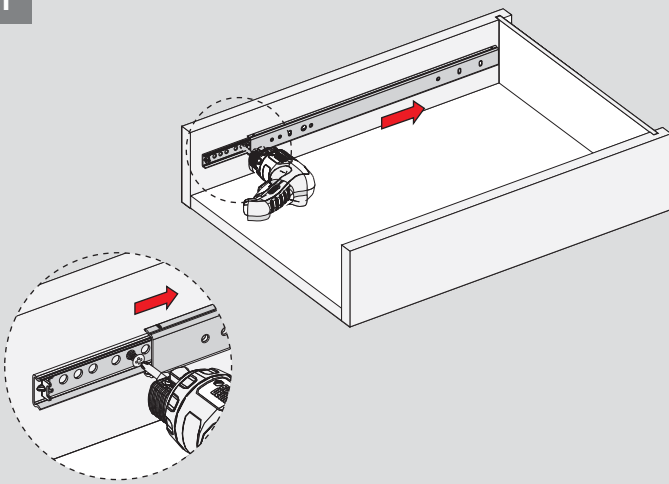

Teknik Ölçüler / Dimensioni tecniche

Parçalar / Componenti

Tavsiye Edilen Vida / Vite raccomandata

Kabin Ölçüleri / Dimensioni armadio

Çekmece Ölçüleri / Dimensioni del cassetto

KİG : Kabin İç Genişliği / Larghezza interna armadio KD : Kabin Derinliği / Profondità armadio RB : Ray Uzunluğu / Lunghezza nominale
ÇG : Çekmece Genişliği / Larghezza cassetto ÇD : Çekmece Derinliği / Profondità cassetto

Montaj / Assemblaggio

1

2

3

4

5