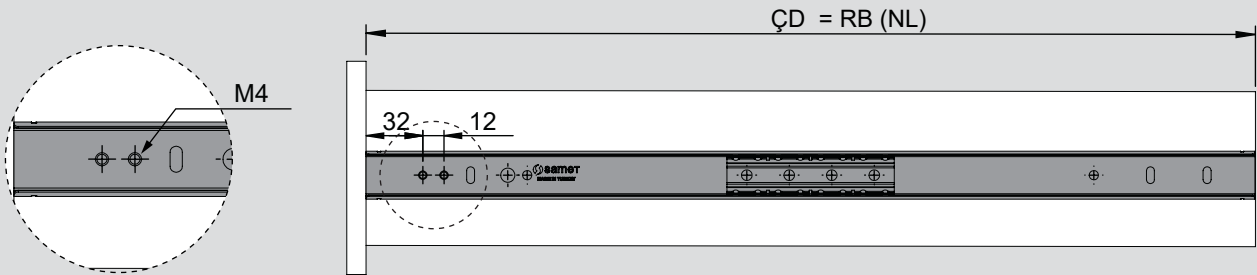

Teknik Ölçüler / Dimensioni tecniche

Parçalar / Componenti

Tavsiye Edilen Vida / Vite raccomandata

Kabin Ölçüleri / Dimensioni armadio

Çekmece Ölçüleri / Dimensioni del cassetto

KİG : Kabin İç Genişliği / Larghezza interna armadio KD : Kabin Derinliği / Profondità armadio RB : Ray Uzunluğu / Lunghezza nominale
ÇG : Çekmece Genişliği / Larghezza cassetto ÇD : Çekmece Derinliği / Profondità cassetto