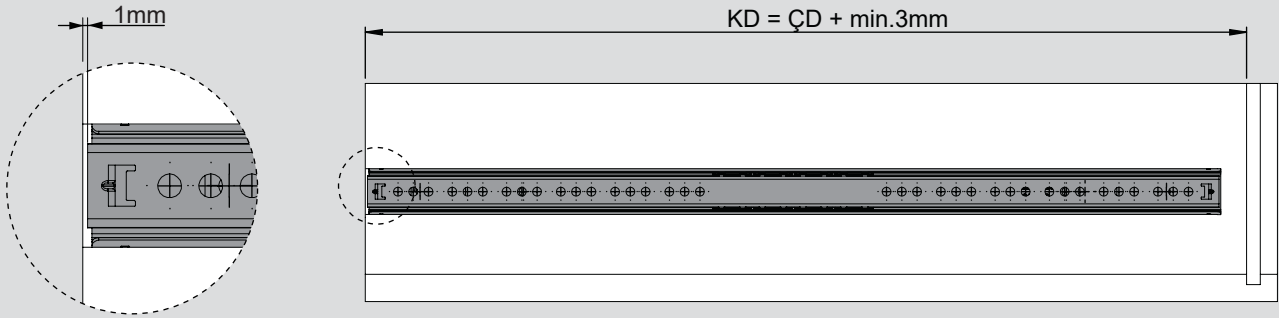

Teknik Ölçüler / Dimensioni tecniche

Parçalar / Componenti

Tavsiye Edilen Vida / Vite raccomandata

Kabin Ölçüleri / Dimensioni armadio

Çekmece Ölçüleri / Dimensioni del cassetto

KİG : Kabin İç Genişliği / Larghezza interna armadio KD : Kabin Derinliği / Profondità armadio RB : Ray Uzunluğu / Lunghezza nominale
ÇG : Çekmece Genişliği / Larghezza cassetto ÇD : Çekmece Derinliği / Profondità cassetto

Montaj / Assemblaggio

1

2

3

4

5