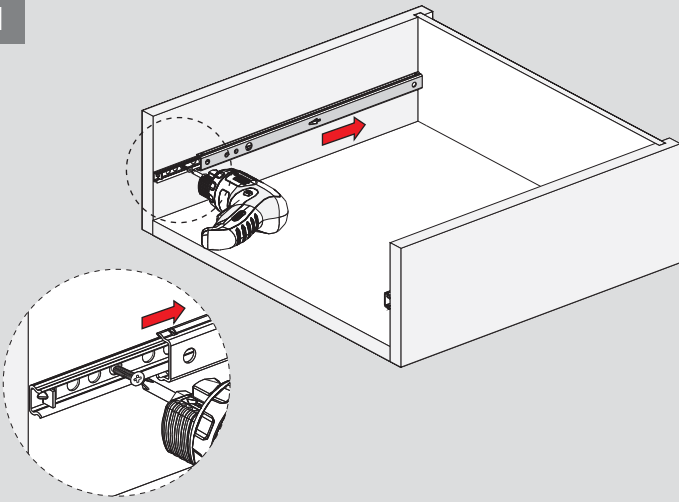

ÇG : Çekmece Genişliği / Larghezza cassetto

KD : Kabin Derinliği / Profondità armadio

ÇD : Çekmece Derinliği / Profondità cassetto

RB : Ray Uzunluğu / Lunghezza nominale

Montaj / Assemblaggio

1

2