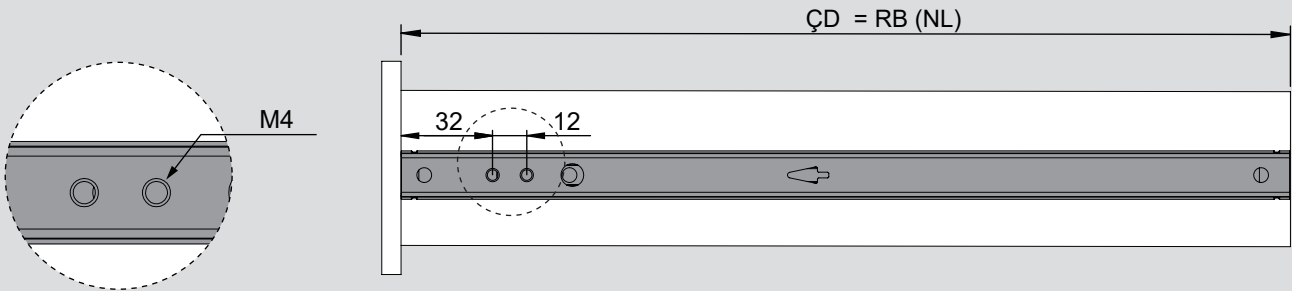

Teknik Ölçüler / Dimensioni tecniche

Parçalar / Componenti

Tavsiye Edilen Vida / Vite raccomandata

Kabin Ölçüleri / Dimensioni armadio

Çekmece Ölçüleri / Dimensioni del cassetto

KIG : Kabin İç Genişliği / Larghezza interna armadio

ÇG : Çekmece Genişliği / Larghezza cassetto

KD : Kabin Derinliği / Profondità armadio

ÇD : Çekmece Derinliği / Profondità cassetto

RB : Ray Uzunluğu / Lunghezza nominale

Montaj / Assemblaggio

1

2