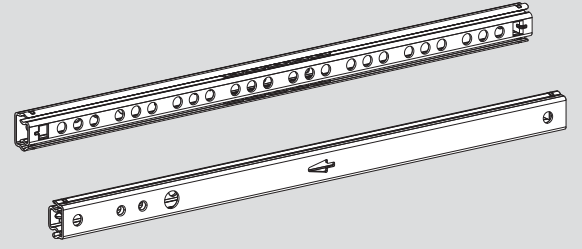

Teknik Ölçüler / Dimensioni tecniche

Parçalar / Componenti

Tavsiye Edilen Vida / Vite raccomandata

Kabin Ölçüleri / Dimensioni armadio

Çekmece Ölçüleri / Dimensioni del cassetto

KIG : Kabin İç Genişliği / Larghezza interna armadio

ÇG : Çekmece Genişliği / Larghezza cassetto

KD : Kabin Derinliği / Profondità armadio

ÇD : Çekmece Derinliği / Profondità cassetto

RB : Ray Uzunluğu / Lunghezza nominale

Montaj / Assemblaggio

1

2