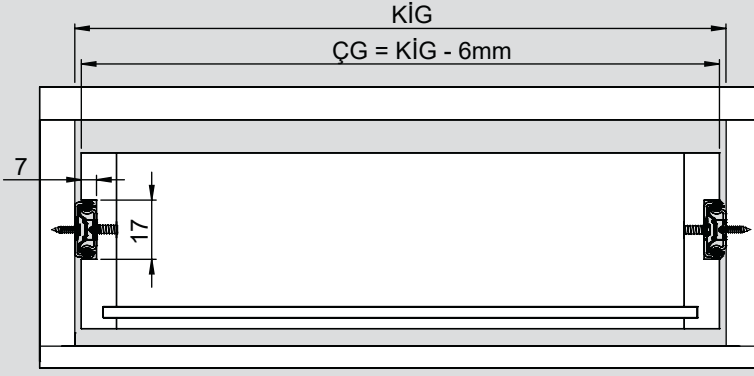

Teknik Ölçüler / Dimensioni tecniche

Parçalar / Componenti

Tavsiye Edilen Vida / Vite raccomandata

Kabin Ölçüleri / Dimensioni armadio

Çekmece Ölçüleri / Dimensioni del cassetto

KIG : Kabin İç Genişliği / Larghezza interna armadio

ÇG : Çekmece Genişliği / Larghezza cassetto

KD : Kabin Derinliği / Profondità armadio

ÇD : Çekmece Derinliği / Profondità cassetto

RB : Ray Uzunluğu / Lunghezza nominale

Montaj / Assemblaggio

1

2