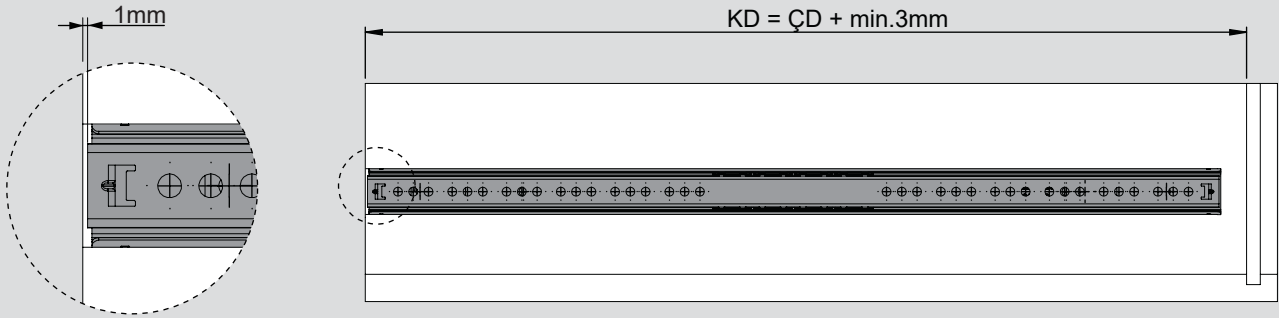

Teknik Ölçüler / Dimensioni tecniche

Parçalar / Componenti

Tavsiye Edilen Vida / Vite raccomandata

Kabin Ölçüleri / Dimensioni armadio

Çekmece Ölçüleri / Dimensioni del cassetto

KIG : Kabin İç Genişliği / Larghezza interna armadio

ÇG : Çekmece Genişliği / Larghezza cassetto

KD : Kabin Derinliği / Profondità armadio

ÇD : Çekmece Derinliği / Profondità cassetto

RB : Ray Uzunluğu / Lunghezza nominale

Montaj / Assemblaggio

1

2