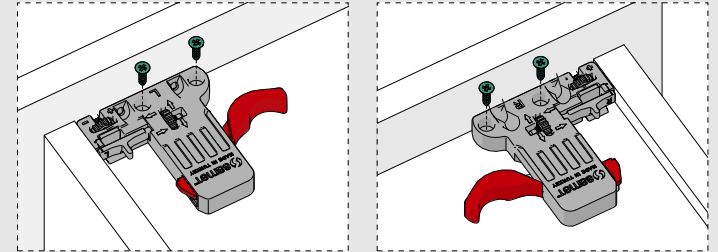

Çekmece ve Kabin Ölçüleri
Dimensions du tiroir et du meuble

01

Tavsiye edilir.
Recommandé

Kod
Code 12799903

02

03

250
300

x3
Ø3,5 x 16mm

350
400

x4
Ø3,5 x 16mm

450
500
550
600

x5
Ø3,5 x 16mm

04