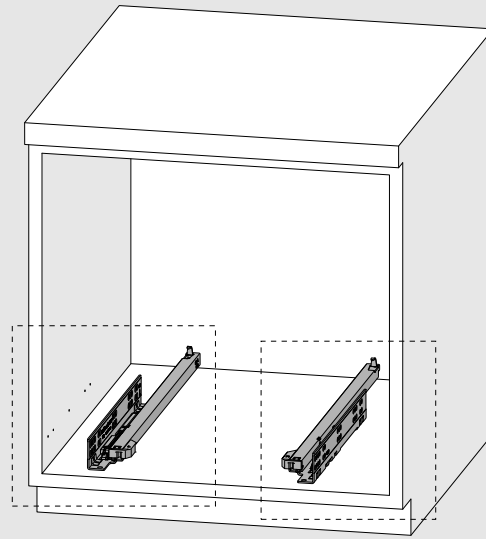

Çekmece ve Kabin Ölçüleri
Dimensions du tiroir et du meuble

01

Tavsiye edilir.
Recommandé

Kod
Code 12799903

02

03

250
300

x3
Ø3,5 x 16mm

350
400

x4
Ø3,5 x 16mm

450
500
550
600

x5
Ø3,5 x 16mm

04