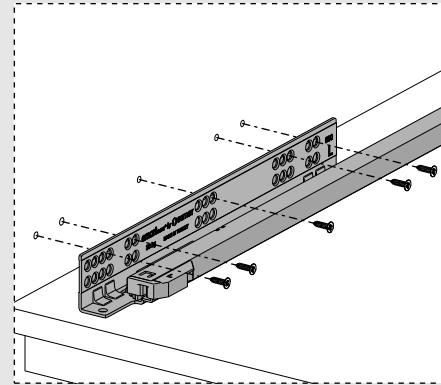

Çekmece ve Kabin Ölçüleri
Dimensions du tiroir et du meuble

01

Tavsiye edilir.
Recommandé

Kod
Code 12799903

02

03

250
300

x3
Ø3,5 x 16mm

350
400

x4
Ø3,5 x 16mm

450
500
550
600

x5
Ø3,5 x 16mm

04