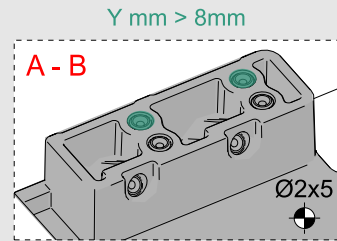

Çekmece ve Kabin Ölçüleri
Dimensions du tiroir et du meuble

01

Tavsiye edilir.
Recommandé

Kod
Code 12799903

02

03

250
300

x3
Ø3,5 x 16mm

350
400

x4
Ø3,5 x 16mm

450
500
550
600

x5
Ø3,5 x 16mm

04