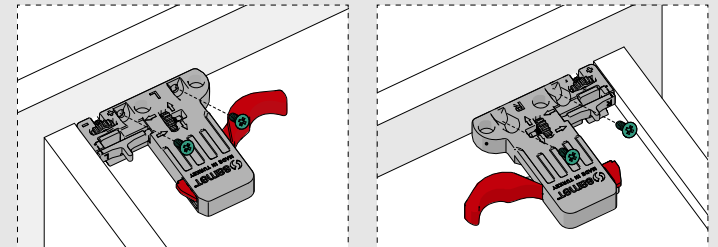

Çekmece ve Kabin Ölçüleri
Dimensions du tiroir et du meuble

01

Tavsiye edilir.
Recommandé

Kod
Code 12799903

02

03

250
300

x3
Ø3,5 x 16mm

350
400

x4
Ø3,5 x 16mm

450
500
550
600

x5
Ø3,5 x 16mm

04