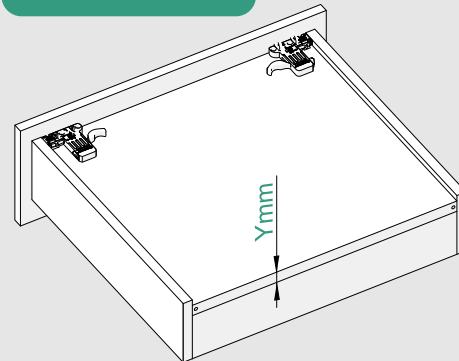

Çekmece ve Kabin Ölçüleri
Dimensions du tiroir et du meuble

01

Tavsiye edilir.
Recommandé

Kod
Code 12799903

02

03

250
300

x3
Ø3,5 x 16mm

350
400

x4
Ø3,5 x 16mm

450
500
550
600

x5
Ø3,5 x 16mm

04