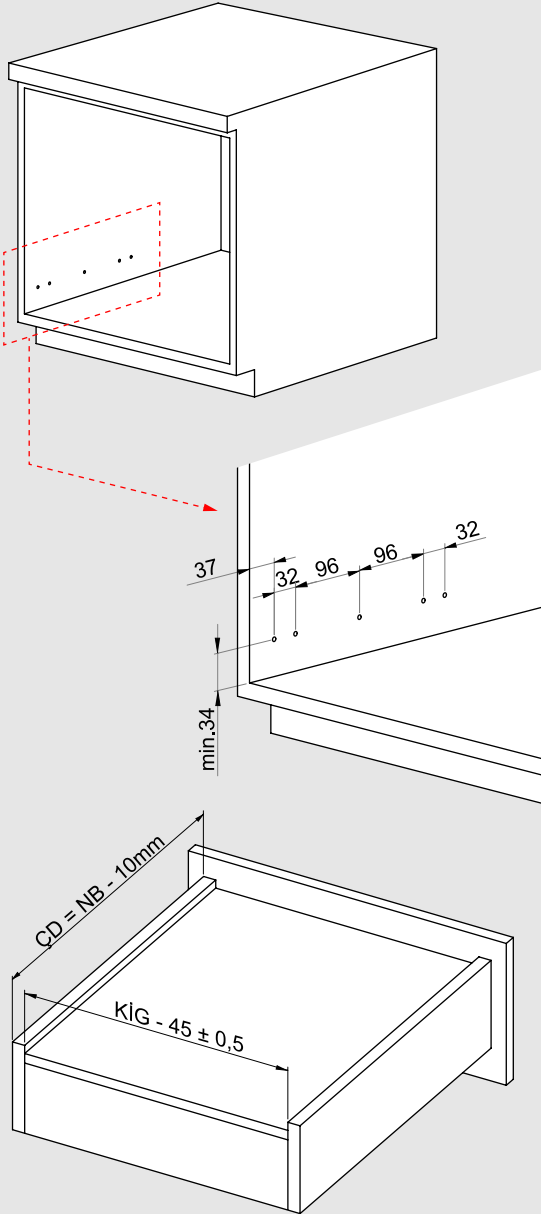

Çekmece ve Kabin Ölçüleri
Dimensions du tiroir et du meuble

01

Tavsiye edilir.
Recommandé

Kod
Code 12799903

02

03

250
300

x3
Ø3,5 x 16mm

350
400

x4
Ø3,5 x 16mm

450
500
550
600

x5
Ø3,5 x 16mm

04