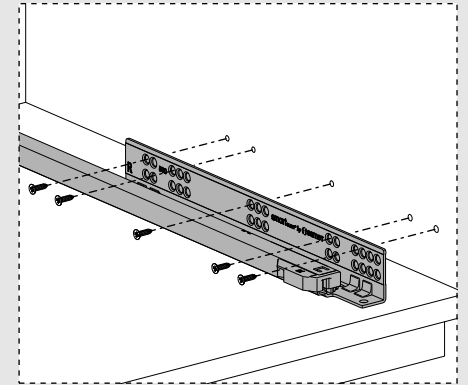

Çekmece ve Kabin Ölçüleri
Dimensions du tiroir et du meuble

01

Tavsiye edilir.
Recommandé

Kod
Code 12799903

02

03

250
300

x3
Ø3,5 x 16mm

350
400

x4
Ø3,5 x 16mm

450
500
550
600

x5
Ø3,5 x 16mm

04