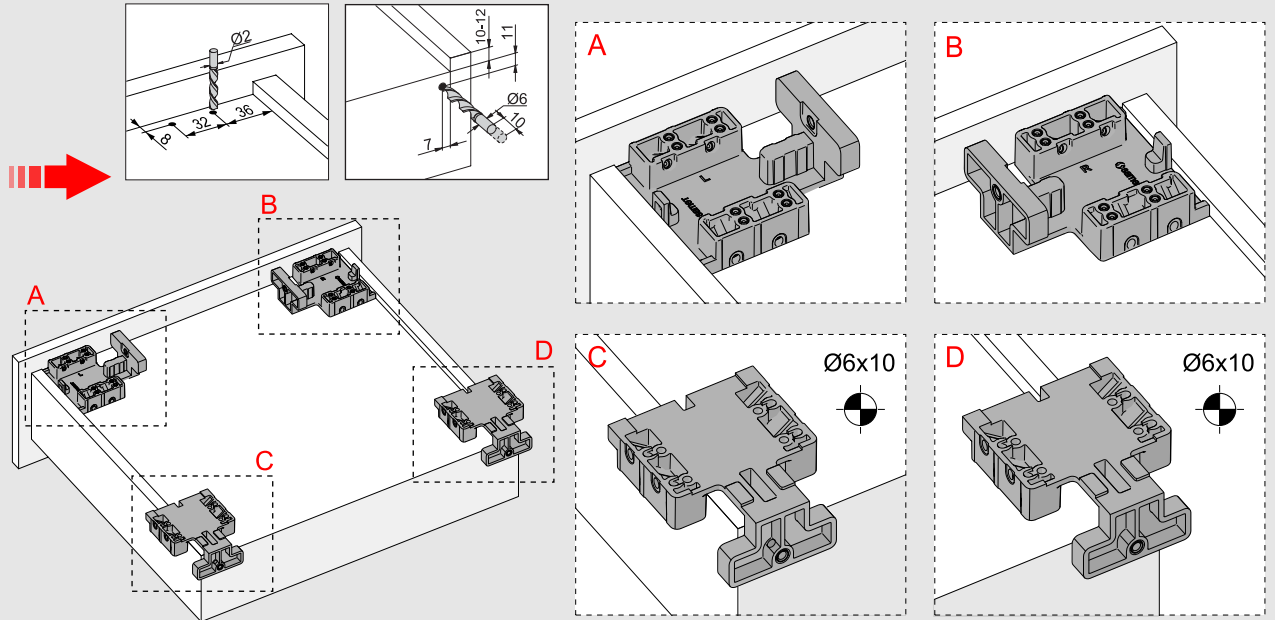

Çekmece ve Kabin Ölçüleri
Dimensions du tiroir et du meuble

01

Tavsiye edilir.
Recommandé

Kod
Code 12799903

02

03

250
300

x3
Ø3,5 x 16mm

350
400

x4
Ø3,5 x 16mm

450
500
550
600

x5
Ø3,5 x 16mm

04