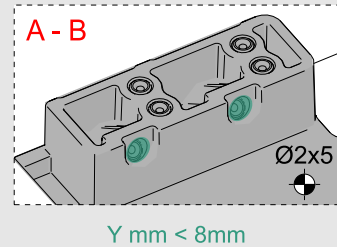

Çekmece ve Kabin Ölçüleri
Dimensions du tiroir et du meuble

01

Tavsiye edilir.
Recommandé

Kod
Code 12799903

02

03

250
300

x3
Ø3,5 x 16mm

350
400

x4
Ø3,5 x 16mm

450
500
550
600

x5
Ø3,5 x 16mm

04