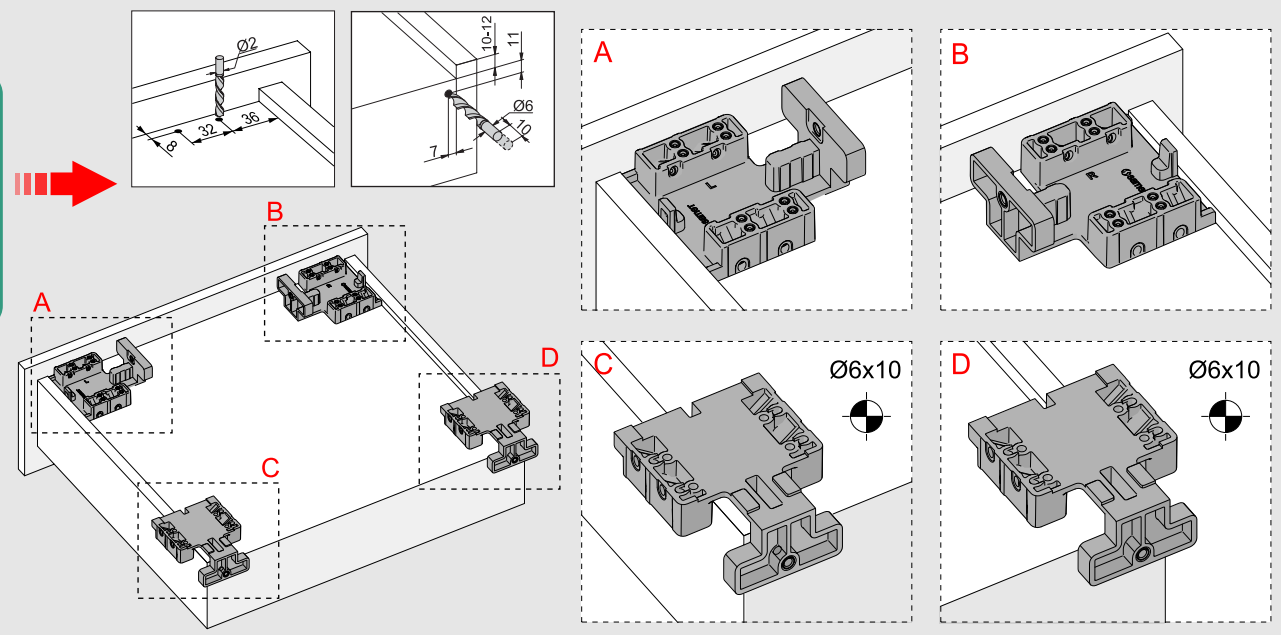

Çekmece ve Kabin Ölçüleri
Wymiary szuflady i szafki

01

Tavsiye edilir.
Zalecane

x1

Kod 12799903
Kod

02

x1

x4
Ø3,5 x 16mm

03

250
300

x3
Ø3,5 x 16mm

350
400

x4
Ø3,5 x 16mm

450
500
550
600

x5
Ø3,5 x 16mm

04