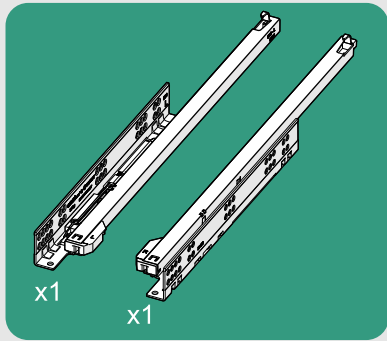

Çekmece ve Kabin Ölçüleri
Wymiary szuflady i szafki

01

Tavsiye edilir.
Zalecane

x1

Kod 12799903
Kod

02

x1

x4
Ø3,5 x 16mm

03

250
300

x3
Ø3,5 x 16mm

350
400

x4
Ø3,5 x 16mm

450
500
550
600

x5
Ø3,5 x 16mm

04