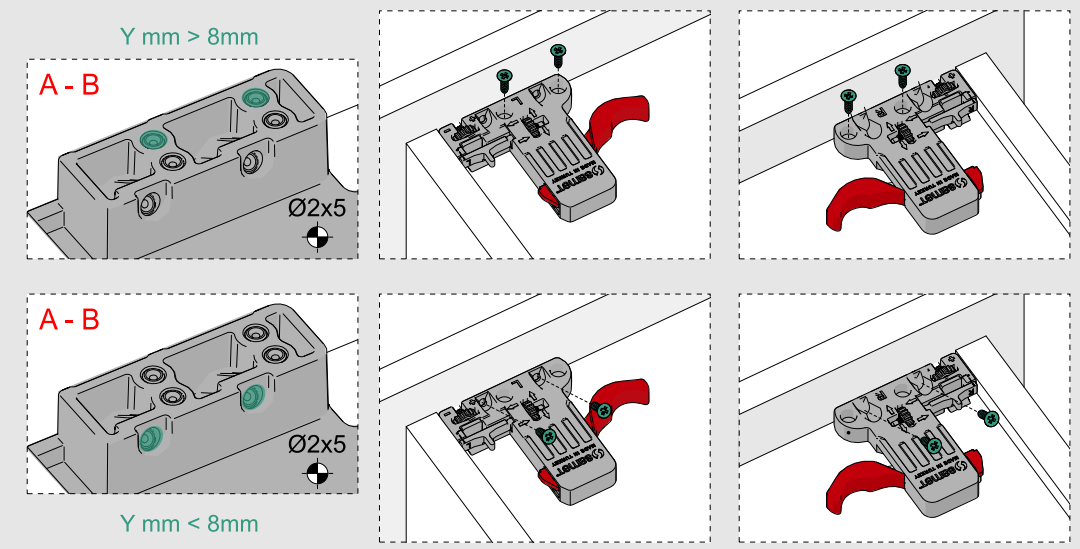

Çekmece ve Kabin Ölçüleri
Wymiary szuflady i szafki

01

Tavsiye edilir.
Zalecane

x1

Kod 12799903
Kod

02

x1

x4
Ø3,5 x 16mm

03

250
300

x3
Ø3,5 x 16mm

350
400

x4
Ø3,5 x 16mm

450
500
550
600

x5
Ø3,5 x 16mm

04