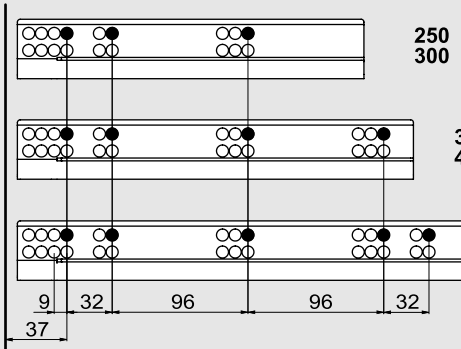

Çekmece ve Kabin Ölçüleri
Wymiary szuflady i szafki

01

Tavsiye edilir.
Zalecane

x1

Kod 12799903
Kod

02

x1

x4
Ø3,5 x 16mm

03

250
300

x3
Ø3,5 x 16mm

350
400

x4
Ø3,5 x 16mm

450
500
550
600

x5
Ø3,5 x 16mm

04