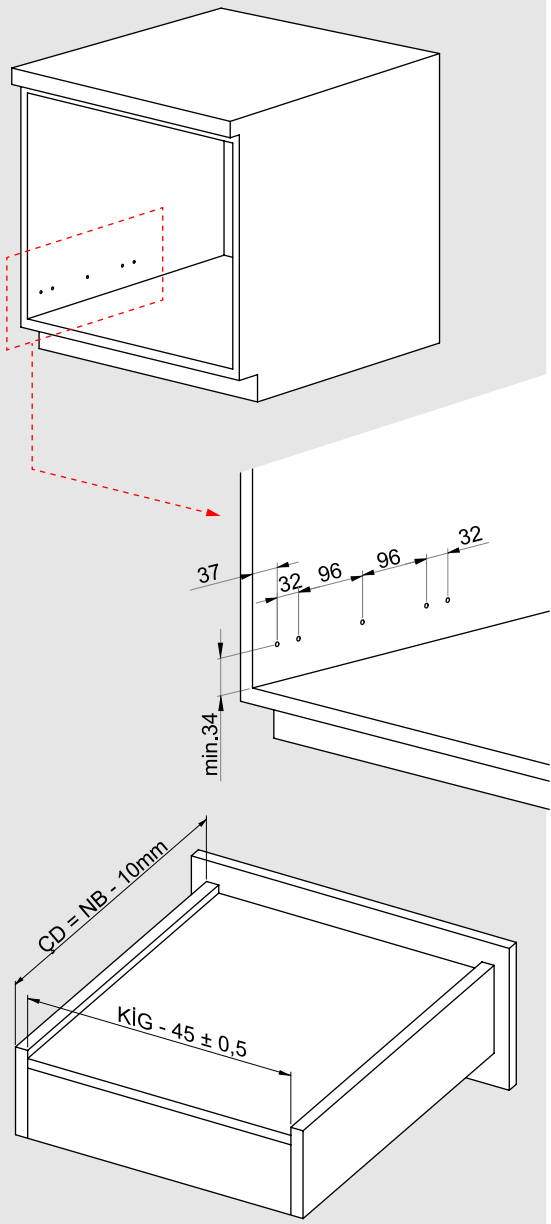

Çekmece ve Kabin Ölçüleri
Wymiary szuflady i szafki

01

Tavsiye edilir.
Zalecane

x1

Kod 12799903
Kod

02

x1

x4
Ø3,5 x 16mm

03

250
300

x3
Ø3,5 x 16mm

350
400

x4
Ø3,5 x 16mm

450
500
550
600

x5
Ø3,5 x 16mm

04