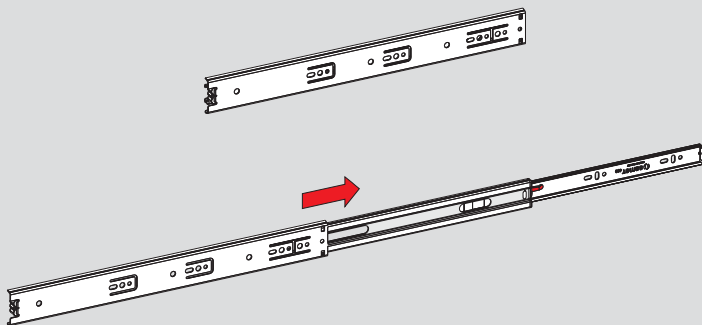

Teknik Ölçüler / Technische Abmessungen

Parçalar / Teile

Tavsiye Edilen Vida / Empfohlene Schrauben

Kabin Ölçüleri / Schrankabmessungen

Çekmece Ölçüleri / Schubladenabmessungen

KİG : Kabin İç Genişliği / Schrank-Innenbreite
ÇG : Çekmece Genişliği / Schubladenbreite

KD : Kabin Derinliği / Schranktiefe
ÇD : Çekmece Derinliği / Schubladentiefe

RB : Ray Uzunluğu / Nennlänge

Montaj / Montage

1

2