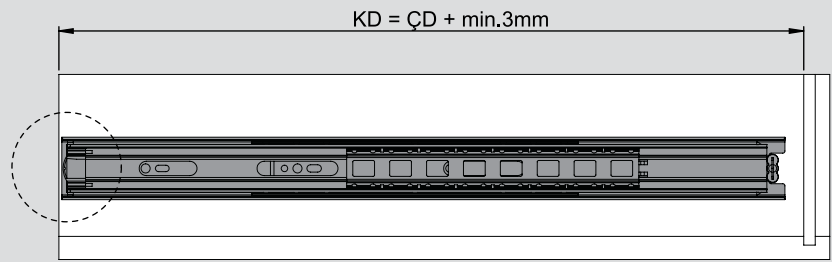

Teknik Ölçüler / Technische Abmessungen

Parçalar / Teile

Tavsiye Edilen Vida / Empfohlene Schrauben

Kabin Ölçüleri / Schrankabmessungen

Çekmece Ölçüleri / Schubladenabmessungen

KİG : Kabin İç Genişliği / Schrank-Innenbreite
ÇG : Çekmece Genişliği / Schubladenbreite

KD : Kabin Derinliği / Schranktiefe
ÇD : Çekmece Derinliği / Schubladentiefe

RB : Ray Uzunluğu / Nennlänge

Montaj / Montage

1

2