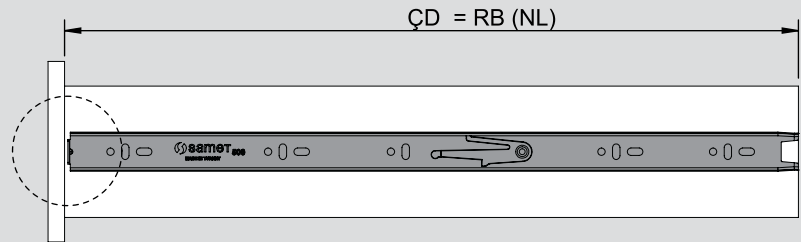

Teknik Ölçüler / Technische Abmessungen

Parçalar / Teile

Tavsiye Edilen Vida / Empfohlene Schrauben

Kabin Ölçüleri / Schrankabmessungen

Çekmece Ölçüleri / Schubladenabmessungen

KİG : Kabin İç Genişliği / Schrank-Innenbreite
ÇG : Çekmece Genişliği / Schubladenbreite

KD : Kabin Derinliği / Schranktiefe
ÇD : Çekmece Derinliği / Schubladentiefe

RB : Ray Uzunluğu / Nennlänge

Montaj / Montage

1

2