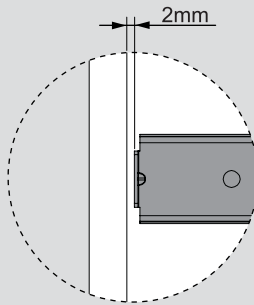

Teknik Ölçüler / Technische Abmessungen

Parçalar / Teile

Tavsiye Edilen Vida / Empfohlene Schrauben

Kabin Ölçüleri / Schrankabmessungen

Çekmece Ölçüleri / Schubladenabmessungen

KİG : Kabin İç Genişliği / Schrank-Innenbreite
ÇG : Çekmece Genişliği / Schubladenbreite

KD : Kabin Derinliği / Schranktiefe
ÇD : Çekmece Derinliği / Schubladentiefe

RB : Ray Uzunluğu / Nennlänge

Montaj / Montage

1

2