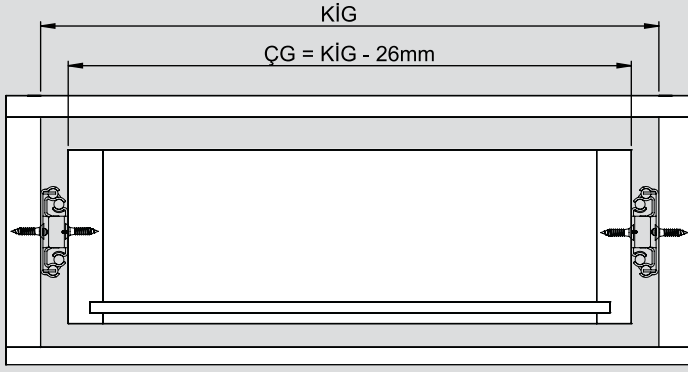

Teknik Ölçüler / Technische Abmessungen

Parçalar / Teile

Tavsiye Edilen Vida / Empfohlene Schrauben

Kabin Ölçüleri / Schrankabmessungen

Çekmece Ölçüleri / Schubladenabmessungen

KİG : Kabin İç Genişliği / Schrank-Innenbreite
ÇG : Çekmece Genişliği / Schubladenbreite

KD : Kabin Derinliği / Schranktiefe
ÇD : Çekmece Derinliği / Schubladentiefe

RB : Ray Uzunluğu / Nennlänge

Montaj / Montage

1

2