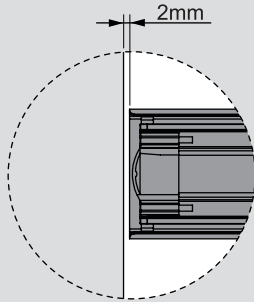

Teknik Ölçüler / Technische Abmessungen

Parçalar / Teile

Tavsiye Edilen Vida / Empfohlene Schrauben

Kabin Ölçüleri / Schrankabmessungen

Çekmece Ölçüleri / Schubladenabmessungen

KİG : Kabin İç Genişliği / Schrank-Innenbreite
ÇG : Çekmece Genişliği / Schubladenbreite

KD : Kabin Derinliği / Schranktiefe
ÇD : Çekmece Derinliği / Schubladentiefe

RB : Ray Uzunluğu / Nennlänge

Montaj / Montage

1

2