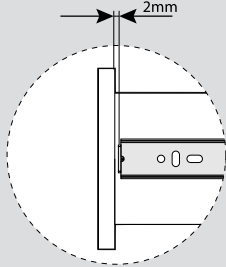

Teknik Ölçüler / Technische Abmessungen

Parçalar / Teile

Tavsiye Edilen Vida / Empfohlene Schrauben

Kabin Ölçüleri / Schrankabmessungen

Çekmece Ölçüleri / Schubladenabmessungen

KIG : Kabin İç Genişliği / Schrank-Innenbreite
 ÇG : Çekmece Genişliği / Schubladenbreite

KD : Kabin Derinliği / Schranktiefe
 ÇD : Çekmece Derinliği / Schubladentiefe

RB : Ray Uzunluğu / Nennlänge

Montaj / Montage

1

2

3

4

5