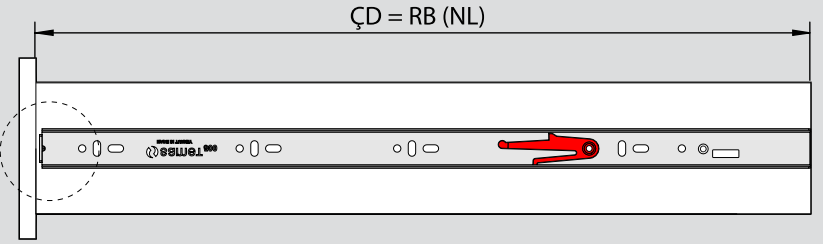

Teknik Ölçüler / Technische Abmessungen

Parçalar / Teile

Tavsiye Edilen Vida / Empfohlene Schrauben

Kabin Ölçüleri / Schrankabmessungen

Çekmece Ölçüleri / Schubladenabmessungen

KIG : Kabin İç Genişliği / Schrank-Innenbreite
 ÇG : Çekmece Genişliği / Schubladenbreite

KD : Kabin Derinliği / Schranktiefe
 ÇD : Çekmece Derinliği / Schubladentiefe

RB : Ray Uzunluğu / Nennlänge

Montaj / Montage

1

2

3

4

5