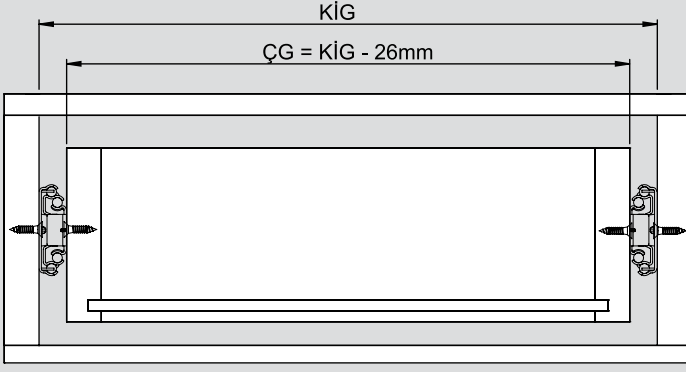

Teknik Ölçüler / Technische Abmessungen

Parçalar / Teile

Tavsiye Edilen Vida / Empfohlene Schrauben

Kabin Ölçüleri / Schrankabmessungen

Çekmece Ölçüleri / Schubladenabmessungen

KIG : Kabin İç Genişliği / Schrank-Innenbreite
 ÇG : Çekmece Genişliği / Schubladenbreite

KD : Kabin Derinliği / Schranktiefe
 ÇD : Çekmece Derinliği / Schubladentiefe

RB : Ray Uzunluğu / Nennlänge

Montaj / Montage

1

2

3

4

5