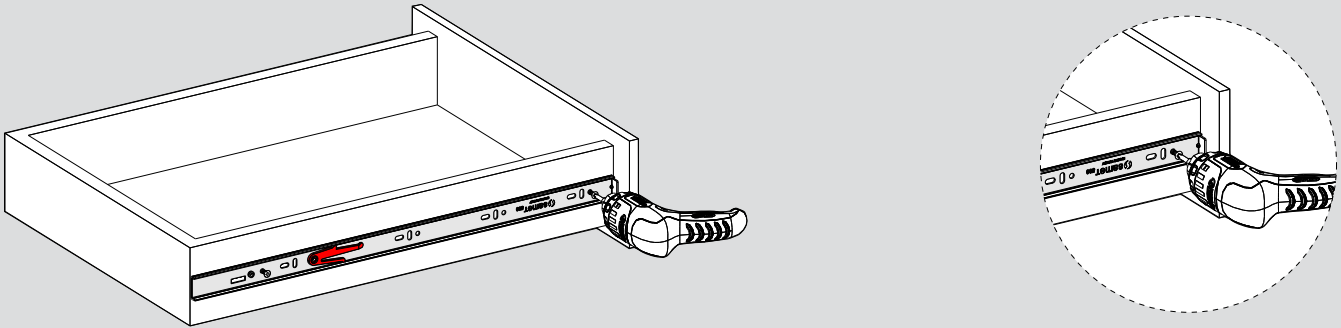

KD : Kabin Derinliği / Schranktiefe
 ÇD : Çekmece Derinliği / Schubladentiefe

RB : Ray Uzunluğu / Nennlänge

Montaj / Montage

1

2

3

4

5