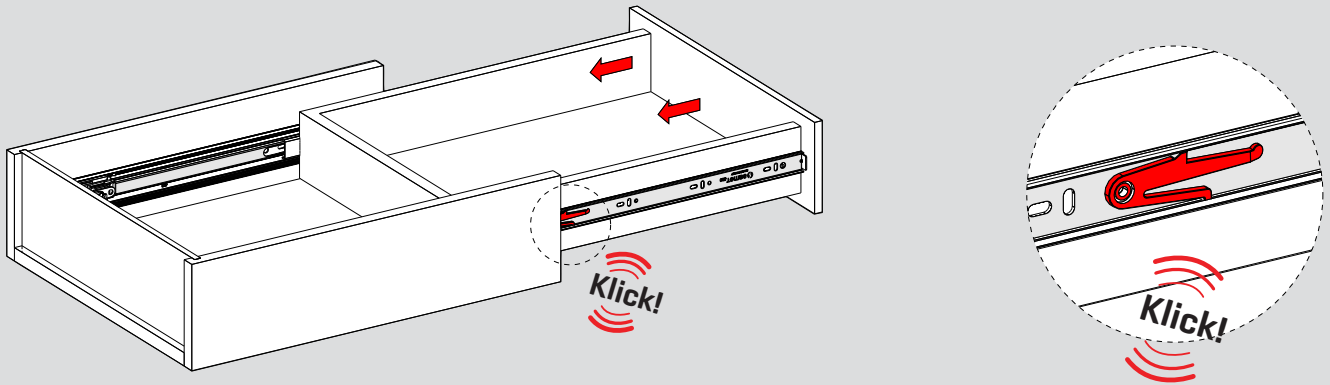

Teknik Ölçüler / Technische Abmessungen

Parçalar / Teile

Tavsiye Edilen Vida / Empfohlene Schrauben

Kabin Ölçüleri / Schrankabmessungen

Çekmece Ölçüleri / Schubladenabmessungen

KIG : Kabin İç Genişliği / Schrank-Innenbreite
 ÇG : Çekmece Genişliği / Schubladenbreite

KD : Kabin Derinliği / Schranktiefe
 ÇD : Çekmece Derinliği / Schubladentiefe

RB : Ray Uzunluğu / Nennlänge

Montaj / Montage

1

2

3

4

5