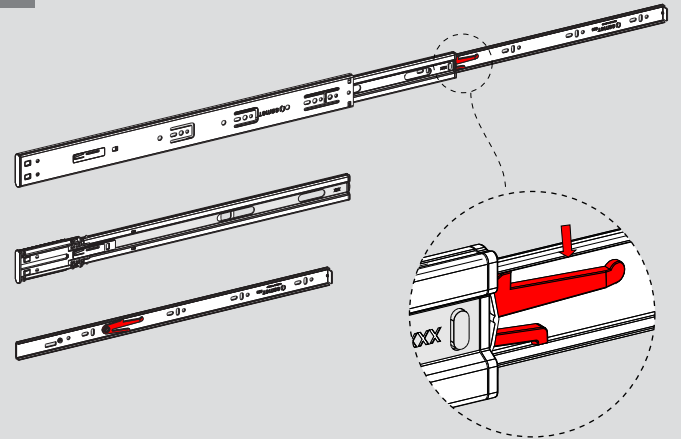

Teknik Ölçüler / Technische Abmessungen

Parçalar / Teile

Tavsiye Edilen Vida / Empfohlene Schrauben

Kabin Ölçüleri / Schrankabmessungen

Çekmece Ölçüleri / Schubladenabmessungen

KIG : Kabin İç Genişliği / Schrank-Innenbreite
 ÇG : Çekmece Genişliği / Schubladenbreite

KD : Kabin Derinliği / Schranktiefe
 ÇD : Çekmece Derinliği / Schubladentiefe

RB : Ray Uzunluğu / Nennlänge

Montaj / Montage

1

2

3

4

5