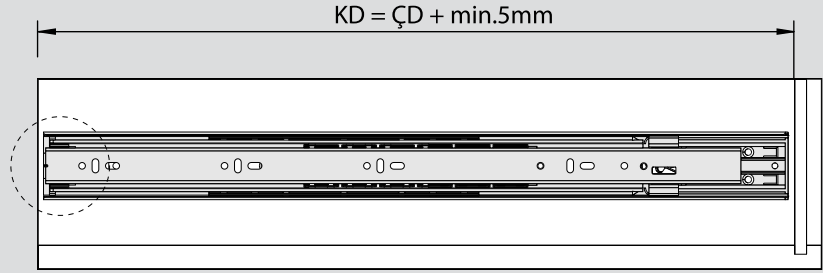

Teknik Ölçüler / Technische Abmessungen

Parçalar / Teile

Tavsiye Edilen Vida / Empfohlene Schrauben

Kabin Ölçüleri / Schrankabmessungen

Çekmece Ölçüleri / Schubladenabmessungen

KIG : Kabin İç Genişliği / Schrank-Innenbreite
 ÇG : Çekmece Genişliği / Schubladenbreite

KD : Kabin Derinliği / Schranktiefe
 ÇD : Çekmece Derinliği / Schubladentiefe

RB : Ray Uzunluğu / Nennlänge

Montaj / Montage

1

2

3

4

5