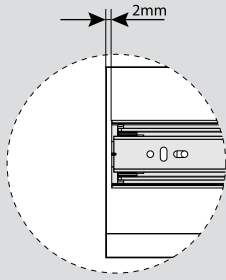

Teknik Ölçüler / Technische Abmessungen

Parçalar / Teile

Tavsiye Edilen Vida / Empfohlene Schrauben

Kabin Ölçüleri / Schrankabmessungen

Çekmece Ölçüleri / Schubladenabmessungen

KIG : Kabin İç Genişliği / Schrank-Innenbreite
 ÇG : Çekmece Genişliği / Schubladenbreite

KD : Kabin Derinliği / Schranktiefe
 ÇD : Çekmece Derinliği / Schubladentiefe

RB : Ray Uzunluğu / Nennlänge

Montaj / Montage

1

2

3

4

5