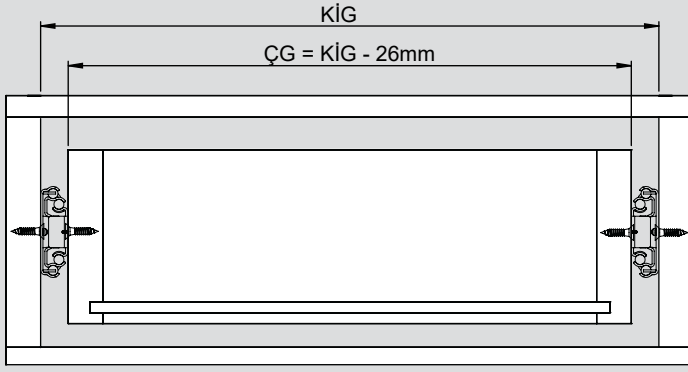

Teknik Ölçüler / Technische Abmessungen

Parçalar / Teile

Tavsiye Edilen Vida / Empfohlene Schrauben

Kabin Ölçüleri / Schrankabmessungen

Çekmece Ölçüleri / Schubladenabmessungen

KİG : Kabin İç Genişliği / Schrank-Innenbreite  
ÇG : Çekmece Genişliği / Schubladenbreite

KD : Kabin Derinliği / Schranktiefe  
ÇD : Çekmece Derinliği / Schubladentiefe

RB : Ray Uzunluğu / Nennlänge

Montaj / Montage

1

2