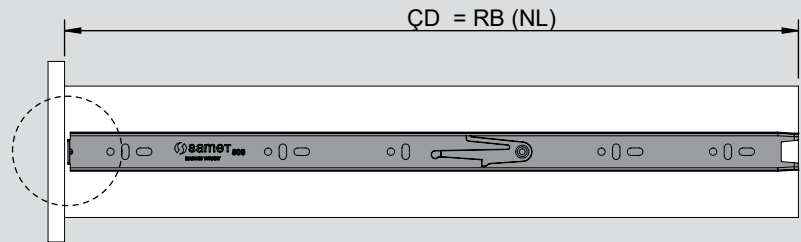

Teknik Ölçüler / Technische Abmessungen

Parçalar / Teile

Tavsiye Edilen Vida / Empfohlene Schrauben

Kabin Ölçüleri / Schrankabmessungen

Çekmece Ölçüleri / Schubladenabmessungen

KİG : Kabin İç Genişliği / Schrank-Innenbreite  
ÇG : Çekmece Genişliği / Schubladenbreite

KD : Kabin Derinliği / Schranktiefe  
ÇD : Çekmece Derinliği / Schubladentiefe

RB : Ray Uzunluğu / Nennlänge

Montaj / Montage

1

2