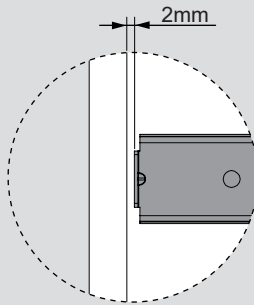

Teknik Ölçüler / Technische Abmessungen

Parçalar / Teile

Tavsiye Edilen Vida / Empfohlene Schrauben

Kabin Ölçüleri / Schrankabmessungen

Çekmece Ölçüleri / Schubladenabmessungen

KİG : Kabin İç Genişliği / Schrank-Innenbreite  
ÇG : Çekmece Genişliği / Schubladenbreite

KD : Kabin Derinliği / Schranktiefe  
ÇD : Çekmece Derinliği / Schubladentiefe

RB : Ray Uzunluğu / Nennlänge

Montaj / Montage

1

2