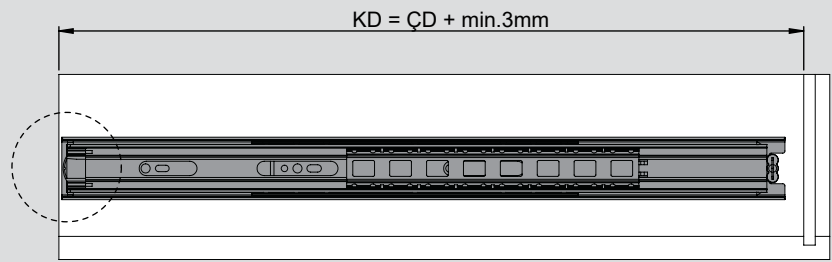

Teknik Ölçüler / Technische Abmessungen

Parçalar / Teile

Tavsiye Edilen Vida / Empfohlene Schrauben

Kabin Ölçüleri / Schrankabmessungen

Çekmece Ölçüleri / Schubladenabmessungen

KİG : Kabin İç Genişliği / Schrank-Innenbreite  
ÇG : Çekmece Genişliği / Schubladenbreite

KD : Kabin Derinliği / Schranktiefe  
ÇD : Çekmece Derinliği / Schubladentiefe

RB : Ray Uzunluğu / Nennlänge

Montaj / Montage

1

2