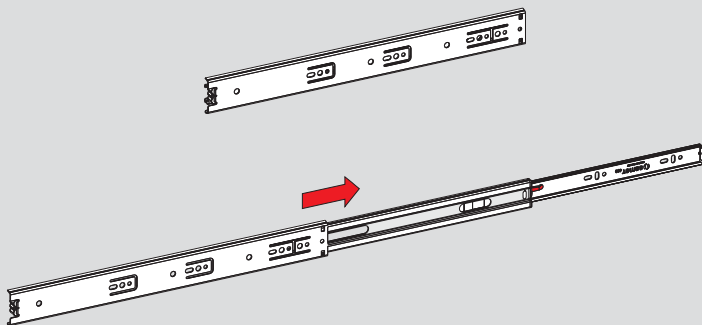

Teknik Ölçüler / Technische Abmessungen

Parçalar / Teile

Tavsiye Edilen Vida / Empfohlene Schrauben

Kabin Ölçüleri / Schrankabmessungen

Çekmece Ölçüleri / Schubladenabmessungen

KİG : Kabin İç Genişliği / Schrank-Innenbreite  
ÇG : Çekmece Genişliği / Schubladenbreite

KD : Kabin Derinliği / Schranktiefe  
ÇD : Çekmece Derinliği / Schubladentiefe

RB : Ray Uzunluğu / Nennlänge

Montaj / Montage

1

2