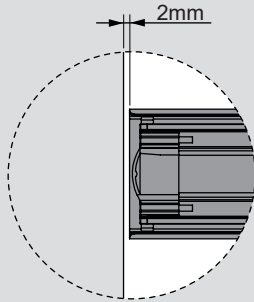

Teknik Ölçüler / Technische Abmessungen

Parçalar / Teile

Tavsiye Edilen Vida / Empfohlene Schrauben

Kabin Ölçüleri / Schrankabmessungen

Çekmece Ölçüleri / Schubladenabmessungen

KİG : Kabin İç Genişliği / Schrank-Innenbreite  
ÇG : Çekmece Genişliği / Schubladenbreite

KD : Kabin Derinliği / Schranktiefe  
ÇD : Çekmece Derinliği / Schubladentiefe

RB : Ray Uzunluğu / Nennlänge

Montaj / Montage

1

2