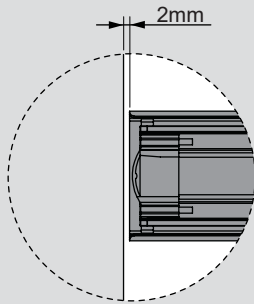

Teknik Ölçüler / Technische Abmessungen

Parçalar / Teile

Tavsiye Edilen Vida / Empfohlene Schrauben

Kabin Ölçüleri / Schrankabmessungen

Çekmece Ölçüleri / Schubladenabmessungen

KİG : Kabin İç Genişliği / Schrank-Innenbreite
ÇG : Çekmece Genişliği / Schubladenbreite

KD : Kabin Derinliği / Schranktiefe
ÇD : Çekmece Derinliği / Schubladentiefe

RB : Ray Uzunluğu / Nennlänge

Montaj / Montage

1

2