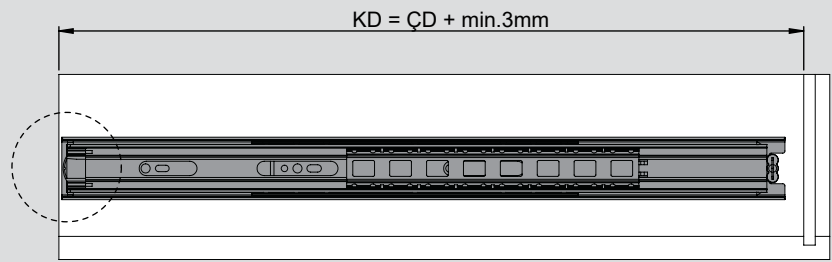

Teknik Ölçüler / Technische Abmessungen

Parçalar / Teile

Tavsiye Edilen Vida / Empfohlene Schrauben

Kabin Ölçüleri / Schrankabmessungen

Çekmece Ölçüleri / Schubladenabmessungen

KİG : Kabin İç Genişliği / Schrank-Innenbreite
ÇG : Çekmece Genişliği / Schubladenbreite

KD : Kabin Derinliği / Schranktiefe
ÇD : Çekmece Derinliği / Schubladentiefe

RB : Ray Uzunluğu / Nennlänge

Montaj / Montage

1

2