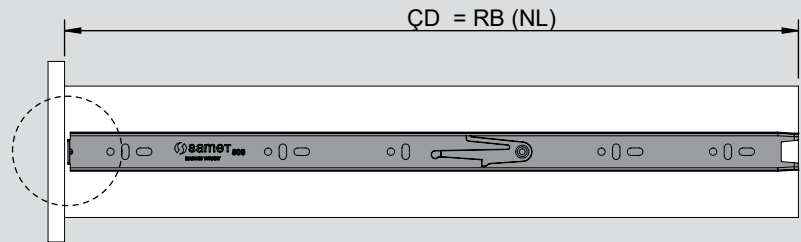

Teknik Ölçüler / Technische Abmessungen

Parçalar / Teile

Tavsiye Edilen Vida / Empfohlene Schrauben

Kabin Ölçüleri / Schrankabmessungen

Çekmece Ölçüleri / Schubladenabmessungen

KİG : Kabin İç Genişliği / Schrank-Innenbreite
ÇG : Çekmece Genişliği / Schubladenbreite

KD : Kabin Derinliği / Schranktiefe
ÇD : Çekmece Derinliği / Schubladentiefe

RB : Ray Uzunluğu / Nennlänge

Montaj / Montage

1

2