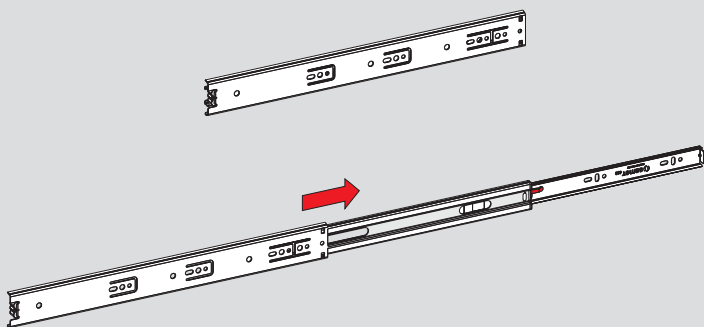

Teknik Ölçüler / Technische Abmessungen

Parçalar / Teile

Tavsiye Edilen Vida / Empfohlene Schrauben

Kabin Ölçüleri / Schrankabmessungen

Çekmece Ölçüleri / Schubladenabmessungen

KİG : Kabin İç Genişliği / Schrank-Innenbreite
ÇG : Çekmece Genişliği / Schubladenbreite

KD : Kabin Derinliği / Schranktiefe
ÇD : Çekmece Derinliği / Schubladentiefe

RB : Ray Uzunluğu / Nennlänge

Montaj / Montage

1

2