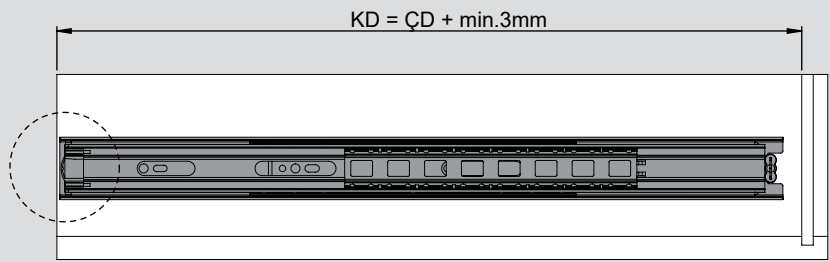

Teknik Ölçüler / Technische Abmessungen

Parçalar / Teile

Tavsiye Edilen Vida / Empfohlene Schrauben

Kabin Ölçüleri / Schrankabmessungen

Çekmece Ölçüleri / Schubladenabmessungen

KİG : Kabin İç Genişliği / Schrank-Innenbreite
ÇG : Çekmece Genişliği / Schubladenbreite

KD : Kabin Derinliği / Schranktiefe
ÇD : Çekmece Derinliği / Schubladentiefe

RB : Ray Uzunluğu / Nennlänge

Montaj / Montage

1

2