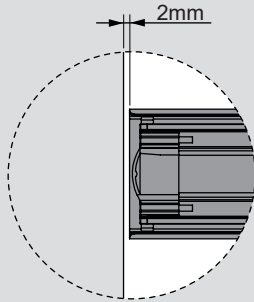

Teknik Ölçüler / Technische Abmessungen

Parçalar / Teile

Tavsiye Edilen Vida / Empfohlene Schrauben

Kabin Ölçüleri / Schrankabmessungen

Çekmece Ölçüleri / Schubladenabmessungen

KİG : Kabin İç Genişliği / Schrank-Innenbreite
ÇG : Çekmece Genişliği / Schubladenbreite

KD : Kabin Derinliği / Schranktiefe
ÇD : Çekmece Derinliği / Schubladentiefe

RB : Ray Uzunluğu / Nennlänge

Montaj / Montage

1

2