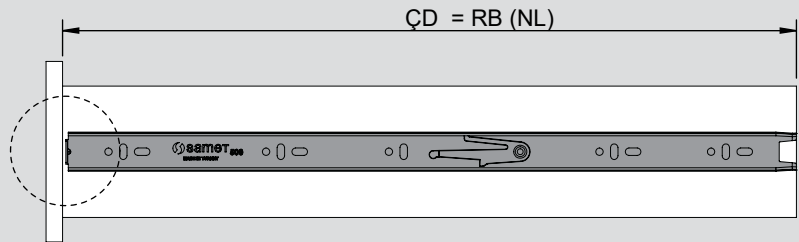

Teknik Ölçüler / Technische Abmessungen

Parçalar / Teile

Tavsiye Edilen Vida / Empfohlene Schrauben

Kabin Ölçüleri / Schrankabmessungen

Çekmece Ölçüleri / Schubladenabmessungen

KİG : Kabin İç Genişliği / Schrank-Innenbreite
ÇG : Çekmece Genişliği / Schubladenbreite

KD : Kabin Derinliği / Schranktiefe
ÇD : Çekmece Derinliği / Schubladentiefe

RB : Ray Uzunluğu / Nennlänge

Montaj / Montage

1

2