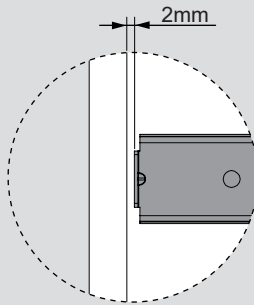

Teknik Ölçüler / Technische Abmessungen

Parçalar / Teile

Tavsiye Edilen Vida / Empfohlene Schrauben

Kabin Ölçüleri / Schrankabmessungen

Çekmece Ölçüleri / Schubladenabmessungen

KİG : Kabin İç Genişliği / Schrank-Innenbreite
ÇG : Çekmece Genişliği / Schubladenbreite

KD : Kabin Derinliği / Schranktiefe
ÇD : Çekmece Derinliği / Schubladentiefe

RB : Ray Uzunluğu / Nennlänge

Montaj / Montage

1

2