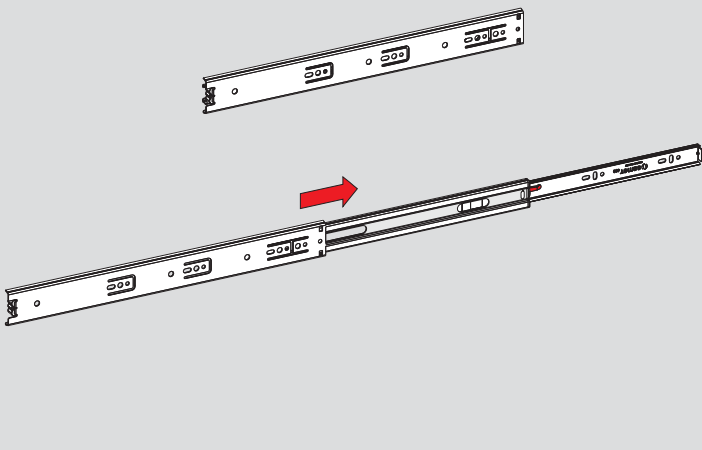

Teknik Ölçüler / Technische Abmessungen

Parçalar / Teile

Tavsiye Edilen Vida / Empfohlene Schrauben

Kabin Ölçüleri / Schrankabmessungen

Çekmece Ölçüleri / Schubladenabmessungen

KİG : Kabin İç Genişliği / Schrank-Innenbreite
ÇG : Çekmece Genişliği / Schubladenbreite

KD : Kabin Derinliği / Schranktiefe
ÇD : Çekmece Derinliği / Schubladentiefe

RB : Ray Uzunluğu / Nennlänge

Montaj / Montage

1

2