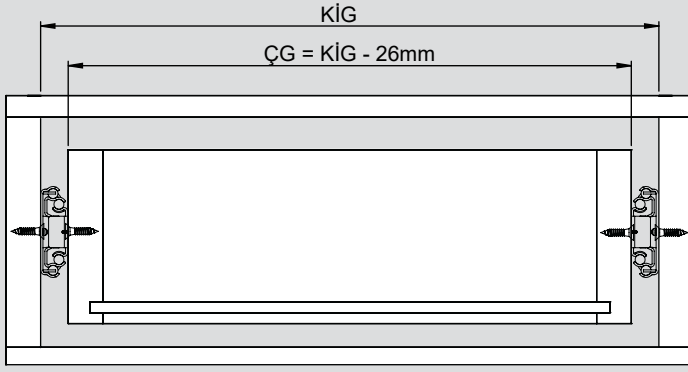

Teknik Ölçüler / Technische Abmessungen

Parçalar / Teile

Tavsiye Edilen Vida / Empfohlene Schrauben

Kabin Ölçüleri / Schrankabmessungen

Çekmece Ölçüleri / Schubladenabmessungen

KİG : Kabin İç Genişliği / Schrank-Innenbreite
ÇG : Çekmece Genişliği / Schubladenbreite

KD : Kabin Derinliği / Schranktiefe
ÇD : Çekmece Derinliği / Schubladentiefe

RB : Ray Uzunluğu / Nennlänge

Montaj / Montage

1

2