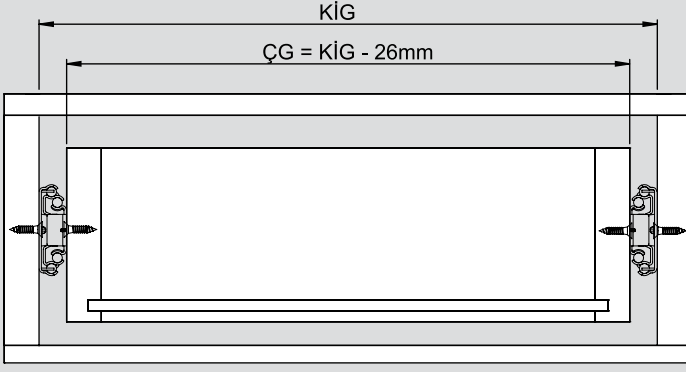

Teknik Ölçüler / Technische Abmessungen

Parçalar / Teile

Tavsiye Edilen Vida / Empfohlene Schrauben

Kabin Ölçüleri / Schrankabmessungen

Çekmece Ölçüleri / Schubladenabmessungen

KIG : Kabin İç Genişliği / Schrank-Innenbreite
ÇG : Çekmece Genişliği / Schubladenbreite

KD : Kabin Derinliği / Schranktiefe
ÇD : Çekmece Derinliği / Schubladentiefe

RB : Ray Uzunluğu / Nennlänge

Montaj / Montage

1

2

3

4

5