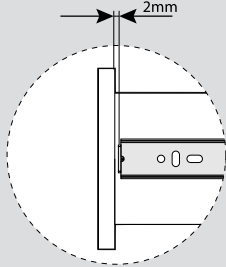

Teknik Ölçüler / Technische Abmessungen

Parçalar / Teile

Tavsiye Edilen Vida / Empfohlene Schrauben

Kabin Ölçüleri / Schrankabmessungen

Çekmece Ölçüleri / Schubladenabmessungen

KIG : Kabin İç Genişliği / Schrank-Innenbreite
ÇG : Çekmece Genişliği / Schubladenbreite

KD : Kabin Derinliği / Schranktiefe
ÇD : Çekmece Derinliği / Schubladentiefe

RB : Ray Uzunluğu / Nennlänge

Montaj / Montage

1

2

3

4

5