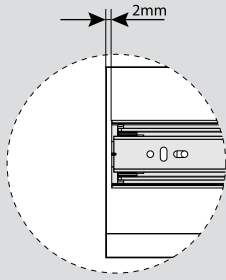

Teknik Ölçüler / Technische Abmessungen

Parçalar / Teile

Tavsiye Edilen Vida / Empfohlene Schrauben

Kabin Ölçüleri / Schrankabmessungen

Çekmece Ölçüleri / Schubladenabmessungen

KIG : Kabin İç Genişliği / Schrank-Innenbreite
ÇG : Çekmece Genişliği / Schubladenbreite

KD : Kabin Derinliği / Schranktiefe
ÇD : Çekmece Derinliği / Schubladentiefe

RB : Ray Uzunluğu / Nennlänge

Montaj / Montage

1

2

3

4

5