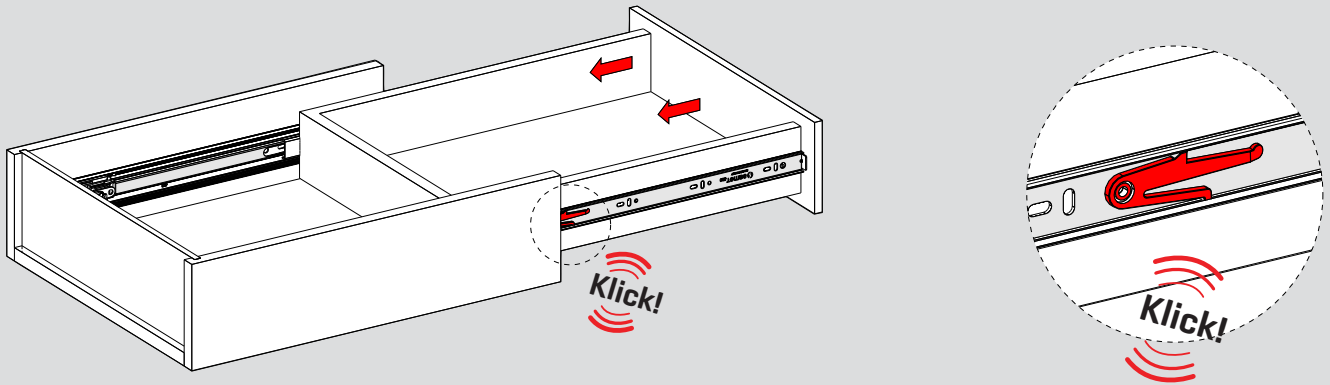

Teknik Ölçüler / Technische Abmessungen

Parçalar / Teile

Tavsiye Edilen Vida / Empfohlene Schrauben

Kabin Ölçüleri / Schrankabmessungen

Çekmece Ölçüleri / Schubladenabmessungen

KIG : Kabin İç Genişliği / Schrank-Innenbreite
ÇG : Çekmece Genişliği / Schubladenbreite

KD : Kabin Derinliği / Schranktiefe
ÇD : Çekmece Derinliği / Schubladentiefe

RB : Ray Uzunluğu / Nennlänge

Montaj / Montage

1

2

3

4

5