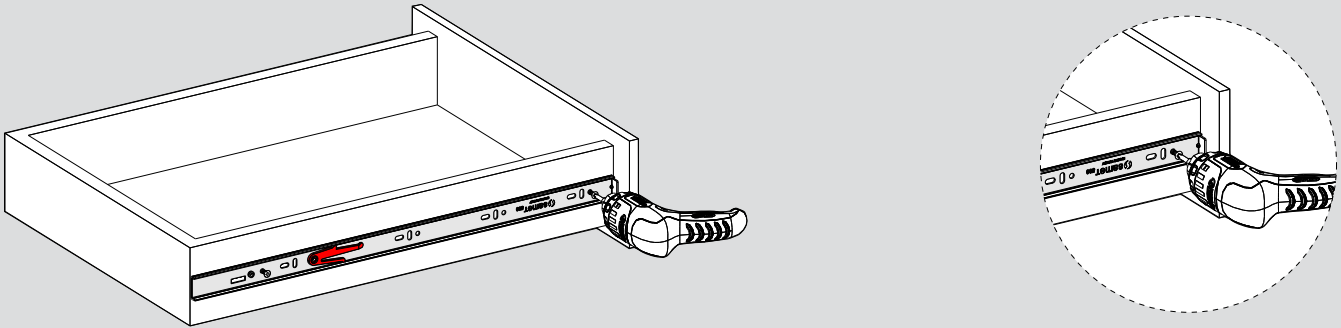

KD : Kabin Derinliği / Schranktiefe
ÇD : Çekmece Derinliği / Schubladentiefe

RB : Ray Uzunluğu / Nennlänge

Montaj / Montage

1

2

3

4

5