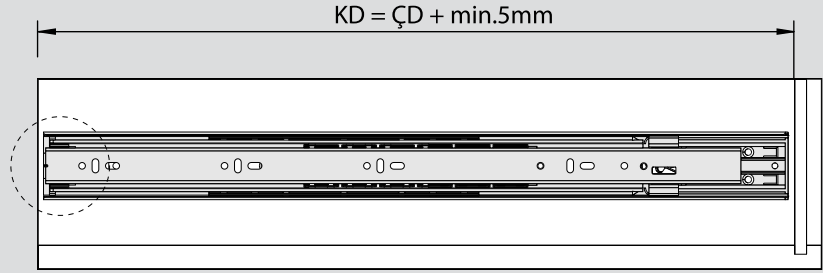

Teknik Ölçüler / Technische Abmessungen

Parçalar / Teile

Tavsiye Edilen Vida / Empfohlene Schrauben

Kabin Ölçüleri / Schrankabmessungen

Çekmece Ölçüleri / Schubladenabmessungen

KIG : Kabin İç Genişliği / Schrank-Innenbreite
ÇG : Çekmece Genişliği / Schubladenbreite

KD : Kabin Derinliği / Schranktiefe
ÇD : Çekmece Derinliği / Schubladentiefe

RB : Ray Uzunluğu / Nennlänge

Montaj / Montage

1

2

3

4

5