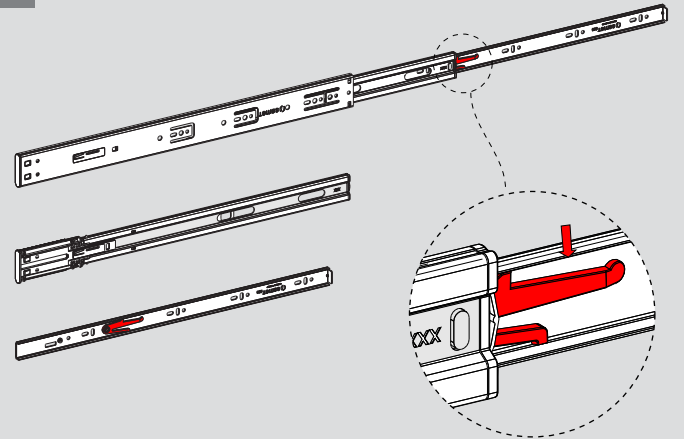

Teknik Ölçüler / Technische Abmessungen

Parçalar / Teile

Tavsiye Edilen Vida / Empfohlene Schrauben

Kabin Ölçüleri / Schrankabmessungen

Çekmece Ölçüleri / Schubladenabmessungen

KIG : Kabin İç Genişliği / Schrank-Innenbreite
ÇG : Çekmece Genişliği / Schubladenbreite

KD : Kabin Derinliği / Schranktiefe
ÇD : Çekmece Derinliği / Schubladentiefe

RB : Ray Uzunluğu / Nennlänge

Montaj / Montage

1

2

3

4

5