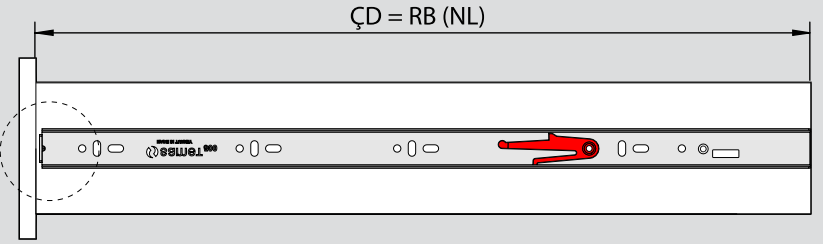

Teknik Ölçüler / Technische Abmessungen

Parçalar / Teile

Tavsiye Edilen Vida / Empfohlene Schrauben

Kabin Ölçüleri / Schrankabmessungen

Çekmece Ölçüleri / Schubladenabmessungen

KIG : Kabin İç Genişliği / Schrank-Innenbreite
ÇG : Çekmece Genişliği / Schubladenbreite

KD : Kabin Derinliği / Schranktiefe
ÇD : Çekmece Derinliği / Schubladentiefe

RB : Ray Uzunluğu / Nennlänge

Montaj / Montage

1

2

3

4

5