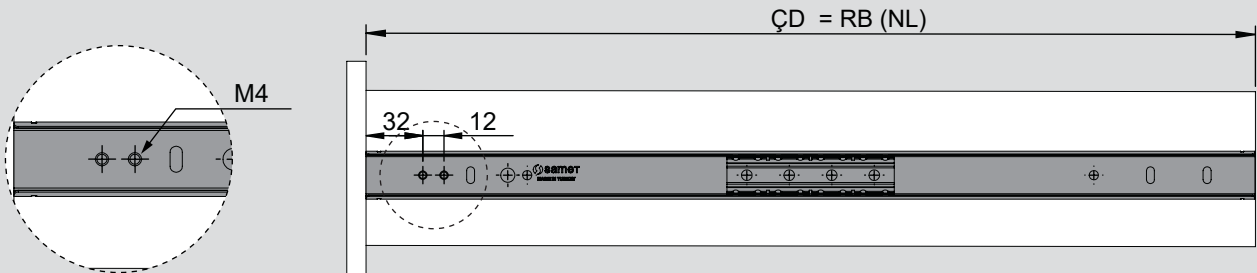

Teknik Ölçüler / Technische Abmessungen

Parçalar / Teile

Tavsiye Edilen Vida / Empfohlene Schrauben

Kabin Ölçüleri / Schrankabmessungen

Çekmece Ölçüleri / Schubladenabmessungen

KIG : Kabin İç Genişliği / Schrank-Innenbreite
ÇG : Çekmece Genişliği / Schubladenbreite

KD : Kabin Derinliği / Schranktiefe
ÇD : Çekmece Derinliği / Schubladentiefe

RB : Ray Uzunluğu / Nennlänge

Montaj / Montage

1

2

3

4

5