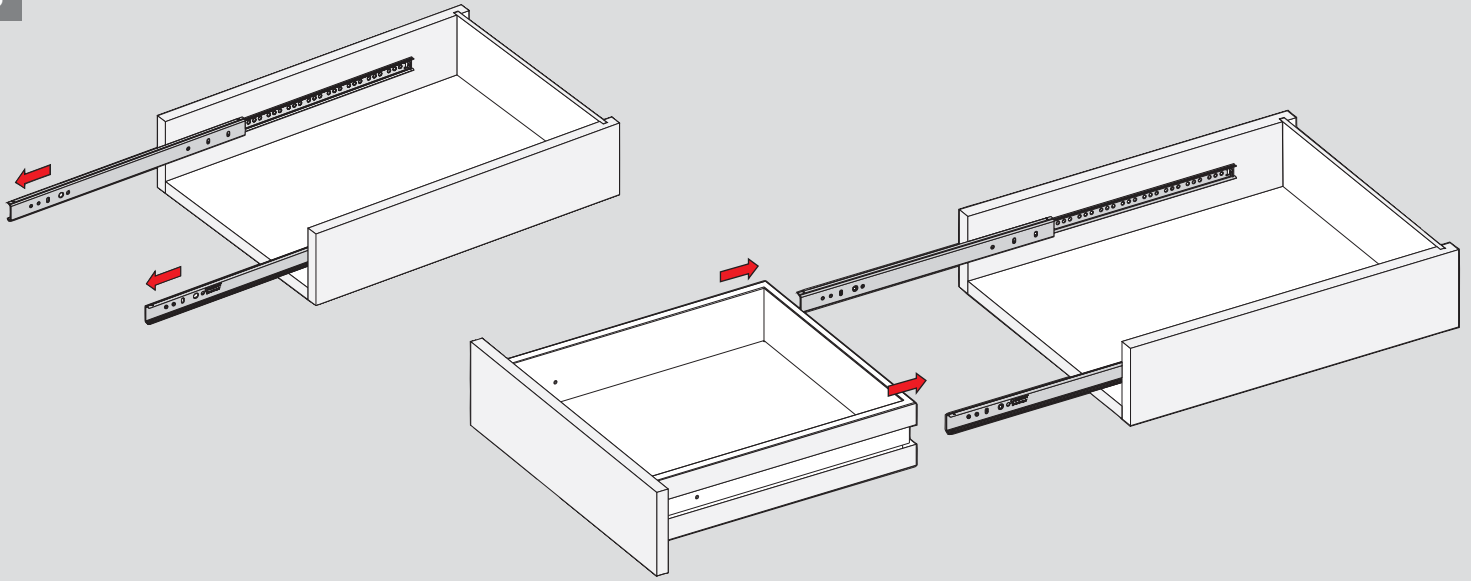

Teknik Ölçüler / Technische Abmessungen

Parçalar / Teile

Tavsiye Edilen Vida / Empfohlene Schrauben

Kabin Ölçüleri / Schrankabmessungen

Çekmece Ölçüleri / Schubladenabmessungen

KIG : Kabin İç Genişliği / Schrank-Innenbreite
ÇG : Çekmece Genişliği / Schubladenbreite

KD : Kabin Derinliği / Schranktiefe
ÇD : Çekmece Derinliği / Schubladentiefe

RB : Ray Uzunluğu / Nennlänge

Montaj / Montage

1

2

3

4

5