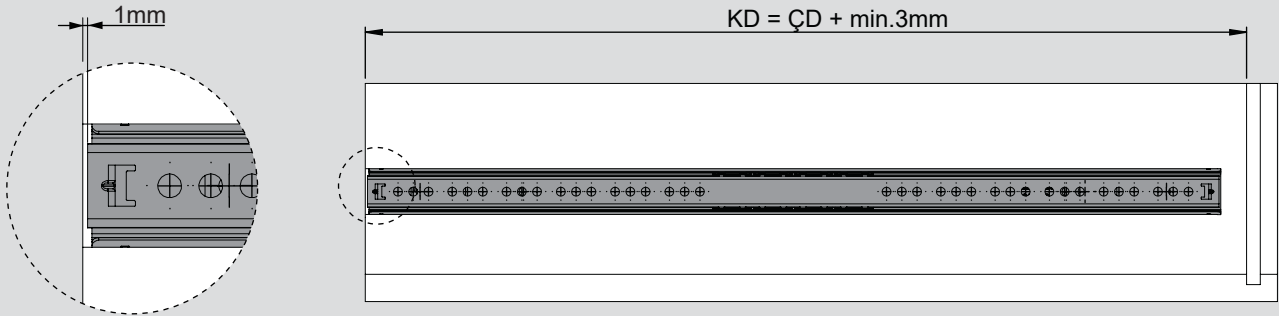

Teknik Ölçüler / Technische Abmessungen

Parçalar / Teile

Tavsiye Edilen Vida / Empfohlene Schrauben

Kabin Ölçüleri / Schrankabmessungen

Çekmece Ölçüleri / Schubladenabmessungen

KIG : Kabin İç Genişliği / Schrank-Innenbreite
ÇG : Çekmece Genişliği / Schubladenbreite

KD : Kabin Derinliği / Schranktiefe
ÇD : Çekmece Derinliği / Schubladentiefe

RB : Ray Uzunluğu / Nennlänge

Montaj / Montage

1

2

3

4

5