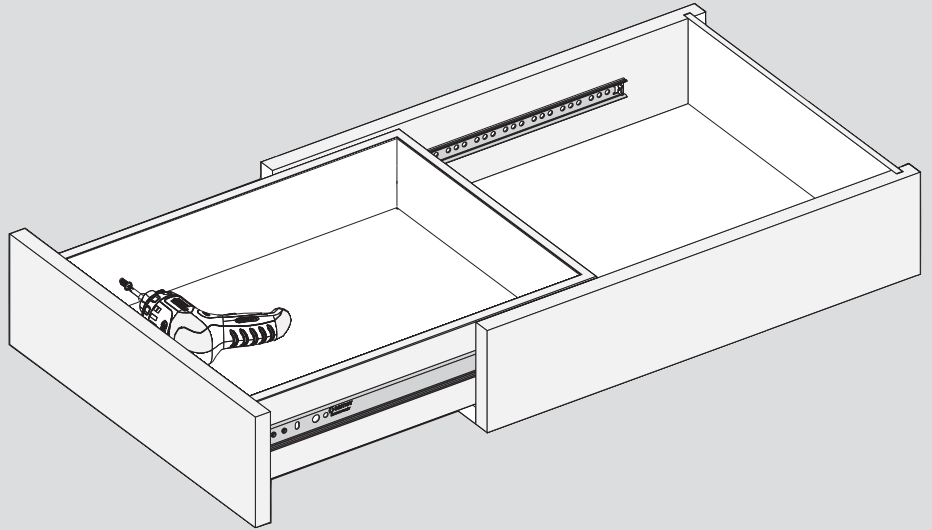

Teknik Ölçüler / Technische Abmessungen

Parçalar / Teile

Tavsiye Edilen Vida / Empfohlene Schrauben

Kabin Ölçüleri / Schrankabmessungen

Çekmece Ölçüleri / Schubladenabmessungen

KIG : Kabin İç Genişliği / Schrank-Innenbreite
ÇG : Çekmece Genişliği / Schubladenbreite

KD : Kabin Derinliği / Schranktiefe
ÇD : Çekmece Derinliği / Schubladentiefe

RB : Ray Uzunluğu / Nennlänge

Montaj / Montage

1

2

3

4

5