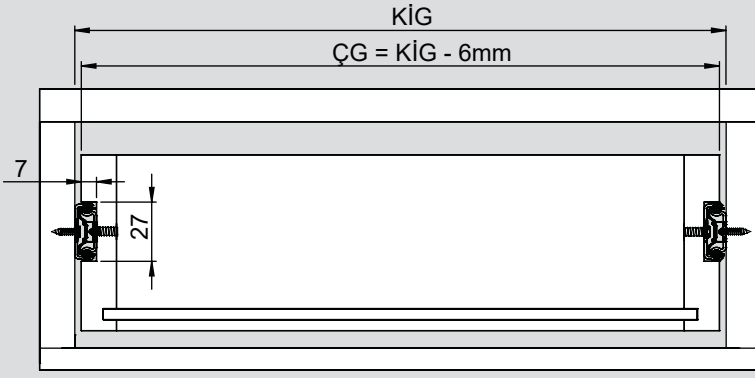

Teknik Ölçüler / Technische Abmessungen

Parçalar / Teile

Tavsiye Edilen Vida / Empfohlene Schrauben

Kabin Ölçüleri / Schrankabmessungen

Çekmece Ölçüleri / Schubladenabmessungen

KIG : Kabin İç Genişliği / Schrank-Innenbreite
ÇG : Çekmece Genişliği / Schubladenbreite

KD : Kabin Derinliği / Schranktiefe
ÇD : Çekmece Derinliği / Schubladentiefe

RB : Ray Uzunluğu / Nennlänge

Montaj / Montage

1

2

3

4

5