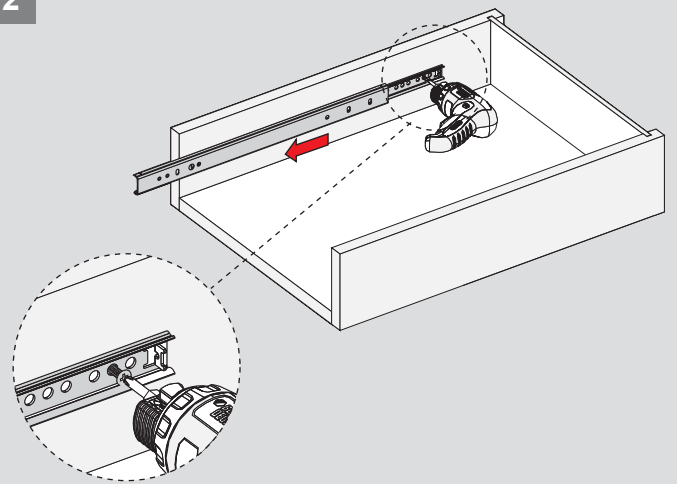

Teknik Ölçüler / Technische Abmessungen

Parçalar / Teile

Tavsiye Edilen Vida / Empfohlene Schrauben

Kabin Ölçüleri / Schrankabmessungen

Çekmece Ölçüleri / Schubladenabmessungen

KIG : Kabin İç Genişliği / Schrank-Innenbreite
ÇG : Çekmece Genişliği / Schubladenbreite

KD : Kabin Derinliği / Schranktiefe
ÇD : Çekmece Derinliği / Schubladentiefe

RB : Ray Uzunluğu / Nennlänge

Montaj / Montage

1

2

3

4

5