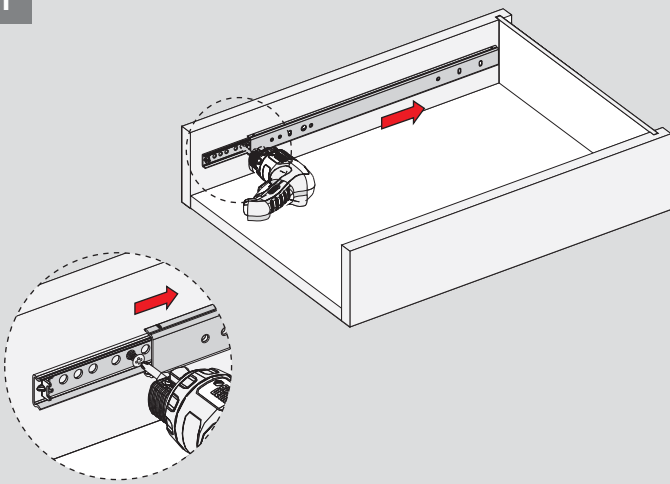

Teknik Ölçüler / Technische Abmessungen

Parçalar / Teile

Tavsiye Edilen Vida / Empfohlene Schrauben

Kabin Ölçüleri / Schrankabmessungen

Çekmece Ölçüleri / Schubladenabmessungen

KIG : Kabin İç Genişliği / Schrank-Innenbreite
ÇG : Çekmece Genişliği / Schubladenbreite

KD : Kabin Derinliği / Schranktiefe
ÇD : Çekmece Derinliği / Schubladentiefe

RB : Ray Uzunluğu / Nennlänge

Montaj / Montage

1

2

3

4

5