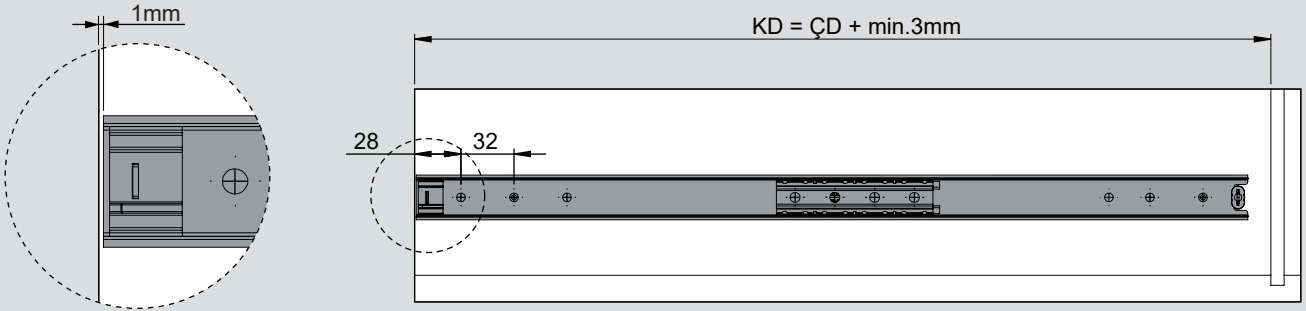

Teknik Ölçüler / Technische Abmessungen

Parçalar / Teile

Tavsiye Edilen Vida / Empfohlene Schrauben

Kabin Ölçüleri / Schrankabmessungen

Çekmece Ölçüleri / Schubladenabmessungen

KİG : Kabin İç Genişliği / Schrank-Innenbreite

KD : Kabin Derinliği / Schranktiefe

RB : Ray Uzunluğu / Nennlänge

ÇG : Çekmece Genişliği / Schubladenbreite

ÇD : Çekmece Derinliği / Schubladentiefe

Montaj / Montage

1

2