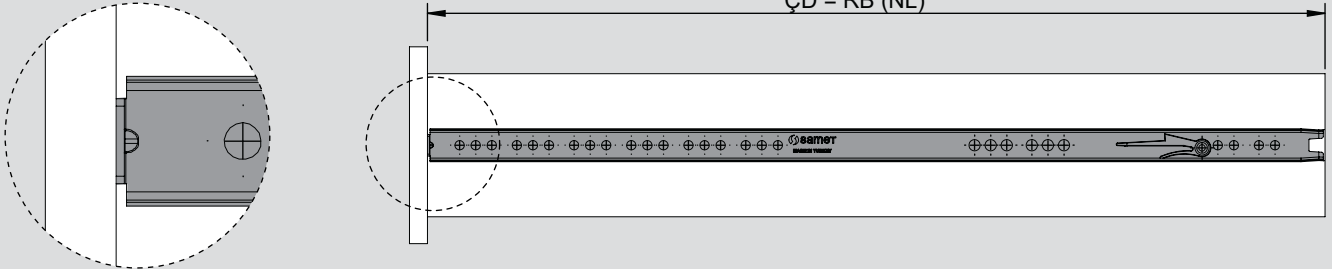

Teknik Ölçüler / Technische Abmessungen

Parçalar / Teile

Tavsiye Edilen Vida / Empfohlene Schrauben

Kabin Ölçüleri / Schrankabmessungen

Çekmece Ölçüleri / Schubladenabmessungen

KİG : Kabin İç Genişliği / Schrank-Innenbreite

KD : Kabin Derinliği / Schranktiefe

RB : Ray Uzunluğu / Nennlänge

ÇG : Çekmece Genişliği / Schubladenbreite

ÇD : Çekmece Derinliği / Schubladentiefe

Montaj / Montage

1

2