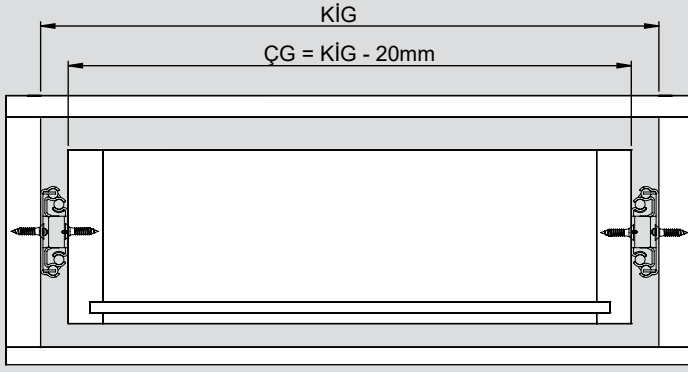

Teknik Ölçüler / Technische Abmessungen

Parçalar / Teile

Tavsiye Edilen Vida / Empfohlene Schrauben

Kabin Ölçüleri / Schrankabmessungen

Çekmece Ölçüleri / Schubladenabmessungen

KİG : Kabin İç Genişliği / Schrank-Innenbreite

KD : Kabin Derinliği / Schranktiefe

RB : Ray Uzunluğu / Nennlänge

ÇG : Çekmece Genişliği / Schubladenbreite

ÇD : Çekmece Derinliği / Schubladentiefe

Montaj / Montage

1

2