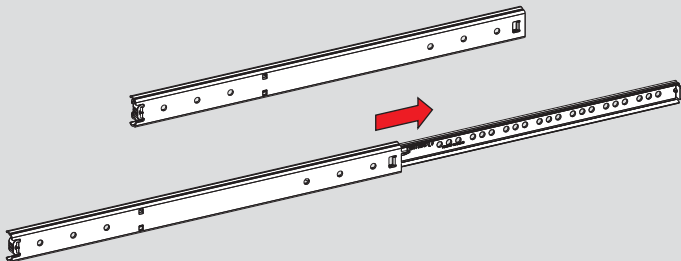

Teknik Ölçüler / Technische Abmessungen

Parçalar / Teile

Tavsiye Edilen Vida / Empfohlene Schrauben

Kabin Ölçüleri / Schrankabmessungen

Çekmece Ölçüleri / Schubladenabmessungen

KİG : Kabin İç Genişliği / Schrank-Innenbreite

KD : Kabin Derinliği / Schranktiefe

RB : Ray Uzunluğu / Nennlänge

ÇG : Çekmece Genişliği / Schubladenbreite

ÇD : Çekmece Derinliği / Schubladentiefe

Montaj / Montage

1

2