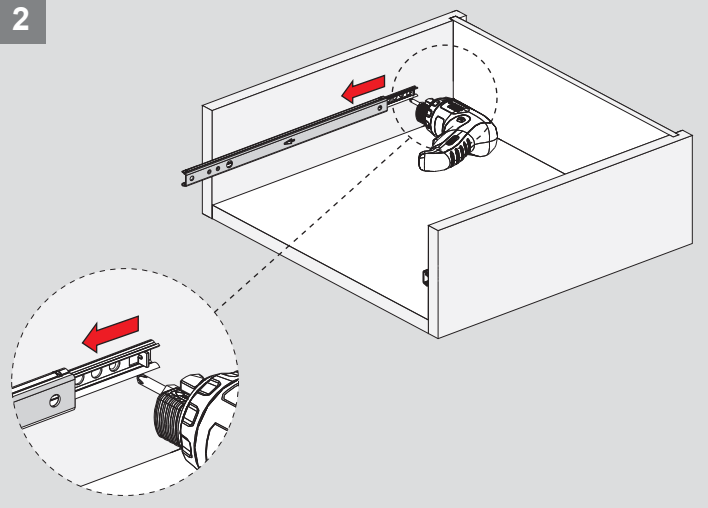

KD : Kabin Derinliği / Schranktiefe  
ÇD : Çekmece Derinliği / Schubladentiefe

RB : Ray Uzunluğu / Nennlänge

Montaj / Montage

1

2

3

4

5