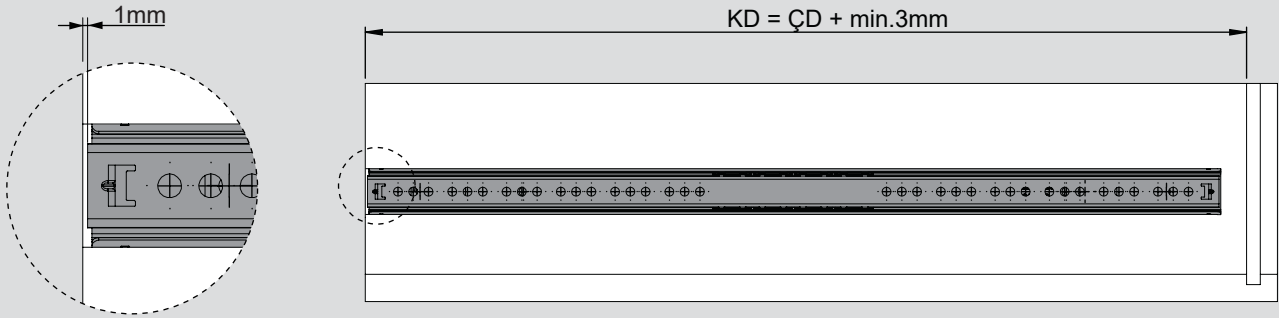

Teknik Ölçüler / Technische Abmessungen

Parçalar / Teile

Tavsiye Edilen Vida / Empfohlene Schrauben

Kabin Ölçüleri / Schrankabmessungen

Çekmece Ölçüleri / Schubladenabmessungen

KİG : Kabin İç Genişliği / Schrank-Innenbreite  
ÇG : Çekmece Genişliği / Schubladenbreite

KD : Kabin Derinliği / Schranktiefe  
ÇD : Çekmece Derinliği / Schubladentiefe

RB : Ray Uzunluğu / Nennlänge

Montaj / Montage

1

2

3

4

5