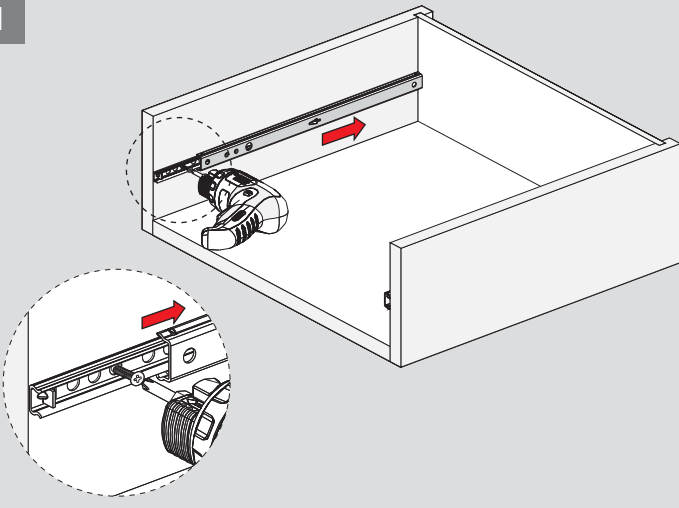

Teknik Ölçüler / Technische Abmessungen

Parçalar / Teile

Tavsiye Edilen Vida / Empfohlene Schrauben

Kabin Ölçüleri / Schrankabmessungen

Çekmece Ölçüleri / Schubladenabmessungen

KİG : Kabin İç Genişliği / Schrank-Innenbreite  
ÇG : Çekmece Genişliği / Schubladenbreite

KD : Kabin Derinliği / Schranktiefe  
ÇD : Çekmece Derinliği / Schubladentiefe

RB : Ray Uzunluğu / Nennlänge

Montaj / Montage

1

2

3

4

5