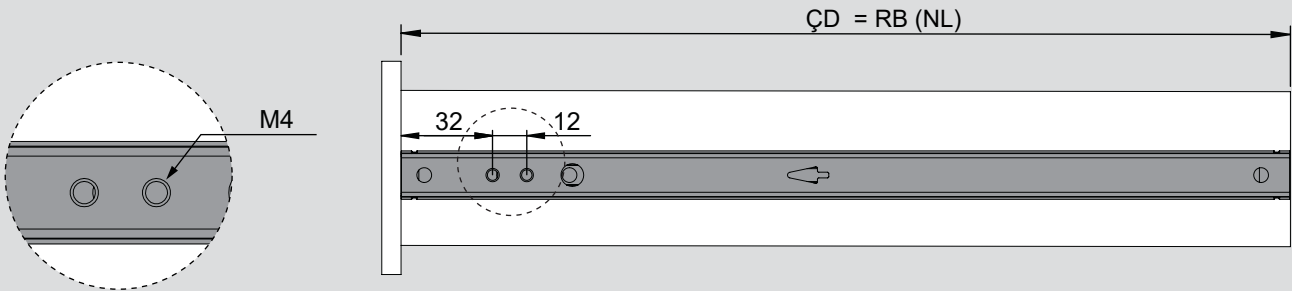

Teknik Ölçüler / Technische Abmessungen

Parçalar / Teile

Tavsiye Edilen Vida / Empfohlene Schrauben

Kabin Ölçüleri / Schrankabmessungen

Çekmece Ölçüleri / Schubladenabmessungen

KİG : Kabin İç Genişliği / Schrank-Innenbreite  
ÇG : Çekmece Genişliği / Schubladenbreite

KD : Kabin Derinliği / Schranktiefe  
ÇD : Çekmece Derinliği / Schubladentiefe

RB : Ray Uzunluğu / Nennlänge

Montaj / Montage

1

2

3

4

5