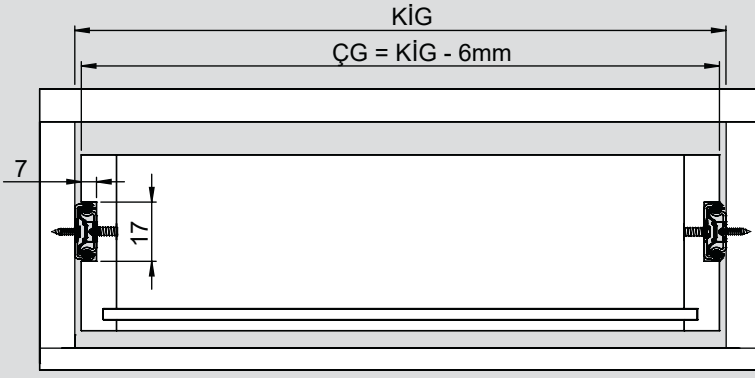

Teknik Ölçüler / Technische Abmessungen

Parçalar / Teile

Tavsiye Edilen Vida / Empfohlene Schrauben

Kabin Ölçüleri / Schrankabmessungen

Çekmece Ölçüleri / Schubladenabmessungen

KİG : Kabin İç Genişliği / Schrank-Innenbreite  
ÇG : Çekmece Genişliği / Schubladenbreite

KD : Kabin Derinliği / Schranktiefe  
ÇD : Çekmece Derinliği / Schubladentiefe

RB : Ray Uzunluğu / Nennlänge

Montaj / Montage

1

2

3

4

5