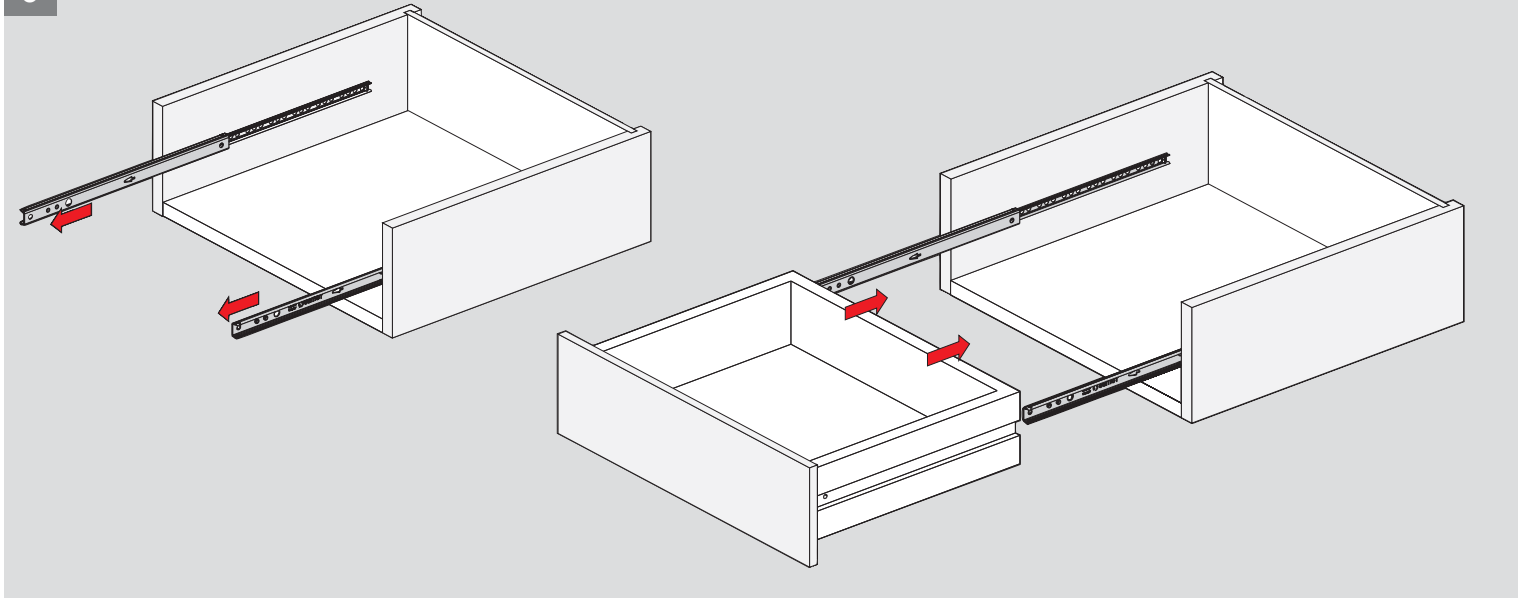

Teknik Ölçüler / Technische Abmessungen

Parçalar / Teile

Tavsiye Edilen Vida / Empfohlene Schrauben

Kabin Ölçüleri / Schrankabmessungen

Çekmece Ölçüleri / Schubladenabmessungen

KİG : Kabin İç Genişliği / Schrank-Innenbreite  
ÇG : Çekmece Genişliği / Schubladenbreite

KD : Kabin Derinliği / Schranktiefe  
ÇD : Çekmece Derinliği / Schubladentiefe

RB : Ray Uzunluğu / Nennlänge

Montaj / Montage

1

2

3

4

5