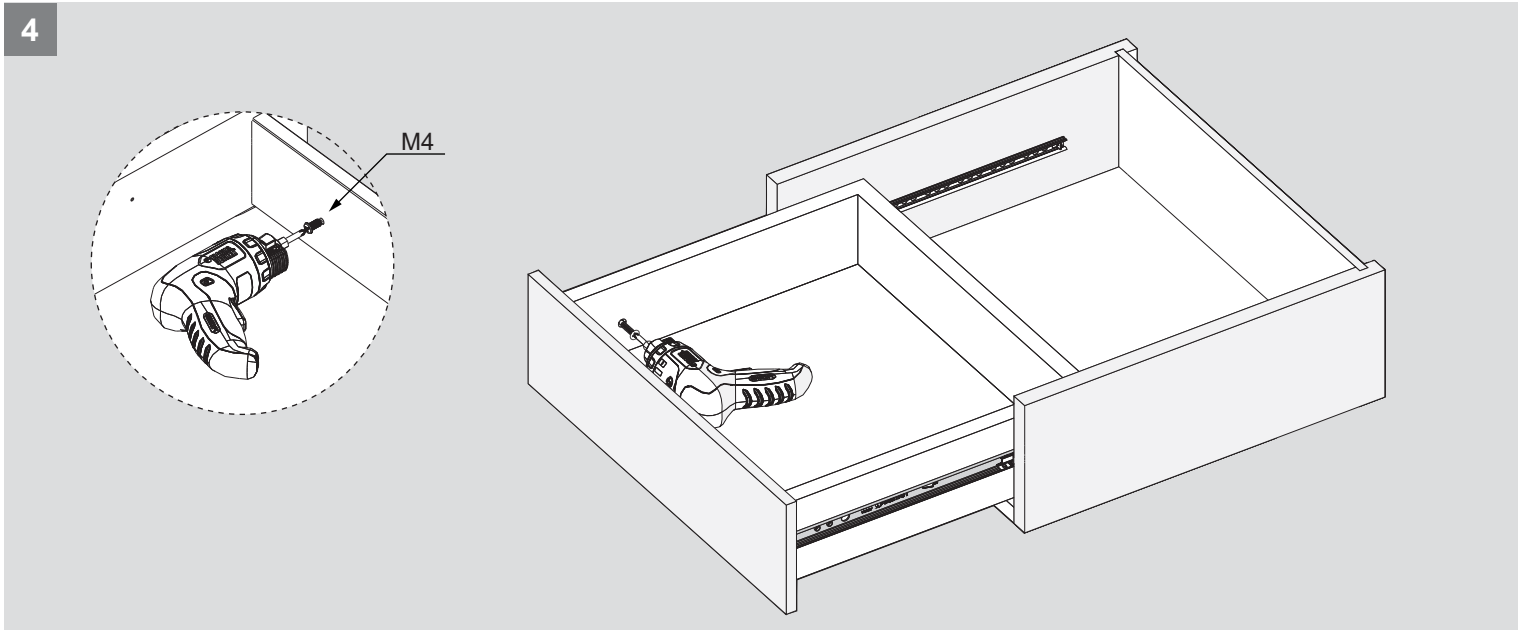

Teknik Ölçüler / Technische Abmessungen

Parçalar / Teile

Tavsiye Edilen Vida / Empfohlene Schrauben

Kabin Ölçüleri / Schrankabmessungen

Çekmece Ölçüleri / Schubladenabmessungen

KİG : Kabin İç Genişliği / Schrank-Innenbreite  
ÇG : Çekmece Genişliği / Schubladenbreite

KD : Kabin Derinliği / Schranktiefe  
ÇD : Çekmece Derinliği / Schubladentiefe

RB : Ray Uzunluğu / Nennlänge

Montaj / Montage

1

2

3

4

5