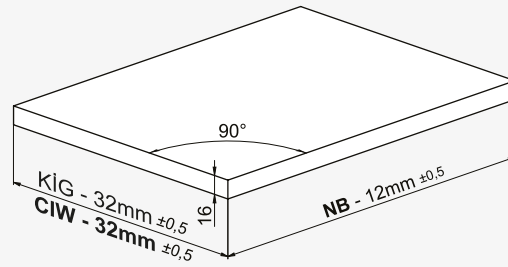

Kabin Ölçüleri / Cabinet Dimensions

Kabin İç Genişliği : KIG
Kabin İç Derinliği : KID
Çekmece Derinliği : ÇD
Çekmece İç Genişliği : ÇİG
Nominal Boy (Ray boyu) : NB

Cabinet Internal Width : CIW
Cabinet Internal Depth : CID
Drawer Depth : DD
Drawer Internal Width : DIW
Nominal Length : NL

1

2

Ön Panel / Front Panel

Ahşap Çekmece Tabanı / Wooden Drawer Floor

3

4

Ahşap Arkalık / Wooden Backboard

Parçalar / Parts