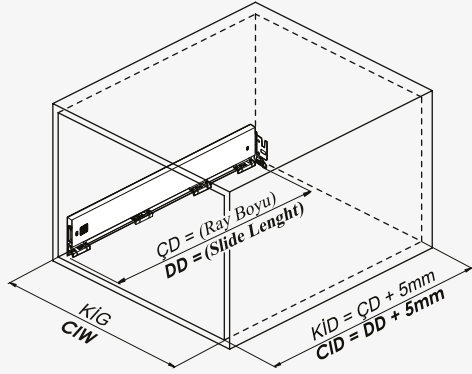

Kabin Ölçüleri / Cabinet Dimensions

Kabin İç Genişliği : KIG
Kabin İç Derinliği : KID
Çekmece Derinliği : ÇD
Çekmece İç Genişliği : ÇİG
Nominal Boy (Ray boyu) : NB

Cabinet Internal Width : CIW
Cabinet Internal Depth : CID
Drawer Depth : DD
Drawer Internal Width : DIW
Nominal Length : NL