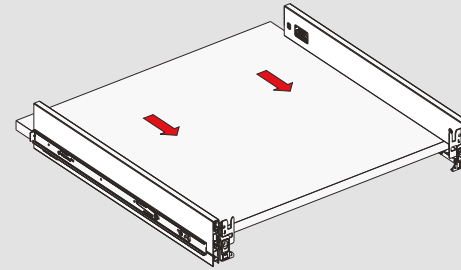

Kabin Ölçüleri / Cabinet Dimensions

Kabin İç Genişliği : KIG
Kabin İç Derinliği : KID
Çekmece Derinliği : ÇD
Çekmece İç Genişliği : ÇİG
Nominal Boy (Ray boyu) : NB

Cabinet Internal Width : CIW
Cabinet Internal Depth : CID
Drawer Depth : DD
Drawer Internal Width : DIW
Nominal Length : NL

1

2

Ön Panel / Front Panel

Ahşap Çekmece Tabanı / Wooden Drawer Floor

3

4

Ahşap Arkalık / Wooden Backboard

Parçalar / Parts