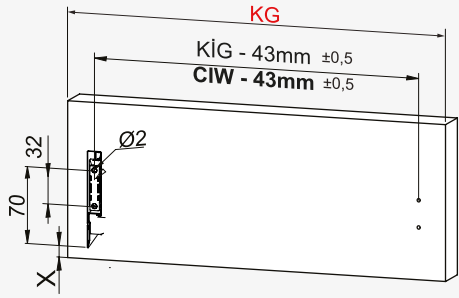

Ön Panel / Front Panel