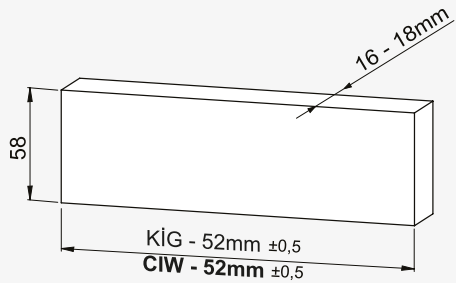

Kabin Ölçüleri / Cabinet Dimensions

Kabin İç Genişliği : KIG
Kabin İç Derinliği : KID
Çekmece Derinliği : ÇD
Çekmece İç Genişliği : ÇİG
Nominal Boy (Ray boyu) : NB

Cabinet Internal Width : CIW
Cabinet Internal Depth : CID
Drawer Depth : DD
Drawer Internal Width : DIW
Nominal Length : NL

1

2

Ön Panel / Front Panel

Ahşap Çekmece Tabanı / Wooden Drawer Floor

3

4

Ahşap Arkalık / Wooden Backboard

Parçalar / Parts