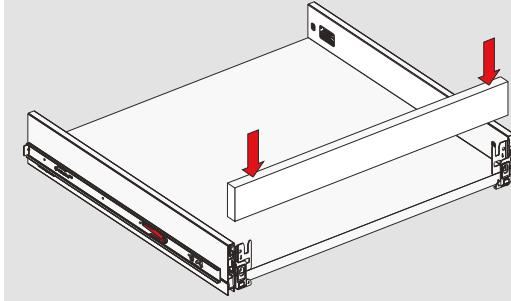

Kabin Ölçüleri / Cabinet Dimensions

Kabin İç Genişliği : KIG
Kabin İç Derinliği : KID
Çekmece Derinliği : ÇD
Çekmece İç Genişliği : ÇİG
Nominal Boy (Ray boyu) : NB

Cabinet Internal Width : CIW
Cabinet Internal Depth : CID
Drawer Depth : DD
Drawer Internal Width : DIW
Nominal Length : NL

1

2

Ön Panel / Front Panel

Ahşap Çekmece Tabanı / Wooden Drawer Floor

3

4

Ahşap Arkalık / Wooden Backboard

Parçalar / Parts