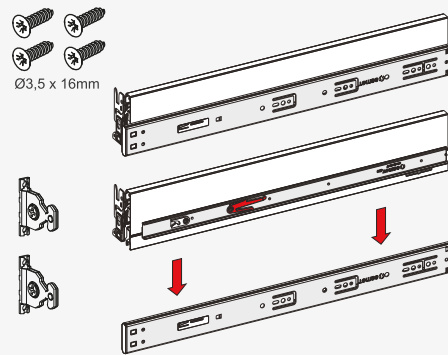

Kabin Ölçüleri / Cabinet Dimensions

Kabin İç Genişliği : KIG
Kabin İç Derinliği : KID
Çekmece Derinliği : ÇD
Çekmece İç Genişliği : ÇIG
Nominal Boy (Ray boyu) : NB
Cabinet Internal Width : CIW
Cabinet Internal Depth : CID
Drawer Depth : DD
Drawer Internal Width : DIW
Nominal Length : NL

1

2

Ön Panel / Front Panel

Ahşap Çekmece Tabanı / Wooden Drawer Floor

3

4

Ahşap Arkalık / Wooden Backboard

Parçalar / Parts