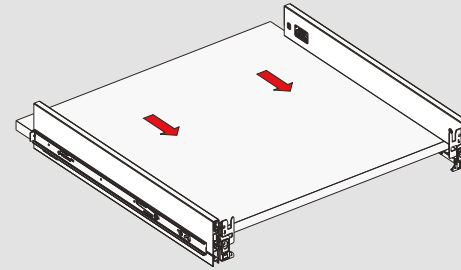

Kabin Ölçüleri / Cabinet Dimensions

Kabin İç Genişliği : KIG
Kabin İç Derinliği : KID
Çekmece Derinliği : ÇD
Çekmece İç Genişliği : ÇIG
Nominal Boy (Ray boyu) : NB
Cabinet Internal Width : CIW
Cabinet Internal Depth : CID
Drawer Depth : DD
Drawer Internal Width : DIW
Nominal Length : NL

1

2

Ön Panel / Front Panel

Ahşap Çekmece Tabanı / Wooden Drawer Floor

3

4

Ahşap Arkalık / Wooden Backboard

Parçalar / Parts