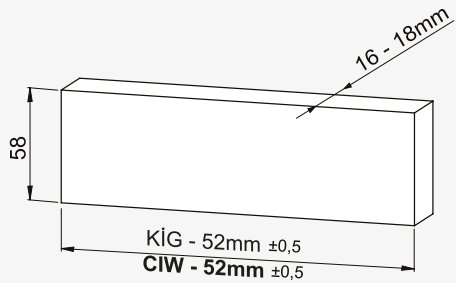

Kabin Ölçüleri / Cabinet Dimensions

Kabin İç Genişliği : KIG
Kabin İç Derinliği : KID
Çekmece Derinliği : ÇD
Çekmece İç Genişliği : ÇIG
Nominal Boy (Ray boyu) : NB
Cabinet Internal Width : CIW
Cabinet Internal Depth : CID
Drawer Depth : DD
Drawer Internal Width : DIW
Nominal Length : NL

1

2

Ön Panel / Front Panel

Ahşap Çekmece Tabanı / Wooden Drawer Floor

3

4

Ahşap Arkalık / Wooden Backboard

Parçalar / Parts