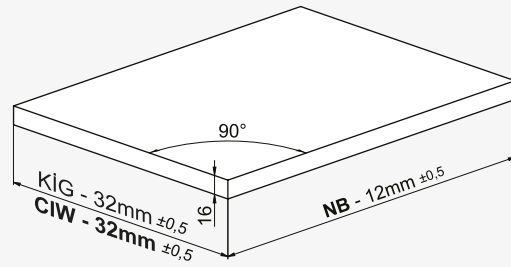

Kabin Ölçüleri / Cabinet Dimensions

Kabin İç Genişliği : KIG
Kabin İç Derinliği : KID
Çekmece Derinliği : ÇD
Çekmece İç Genişliği : ÇIG
Nominal Boy (Ray boyu) : NB
Cabinet Internal Width : CIW
Cabinet Internal Depth : CID
Drawer Depth : DD
Drawer Internal Width : DIW
Nominal Length : NL

1

2

Ön Panel / Front Panel

Ahşap Çekmece Tabanı / Wooden Drawer Floor

3

4

Ahşap Arkalık / Wooden Backboard

Parçalar / Parts