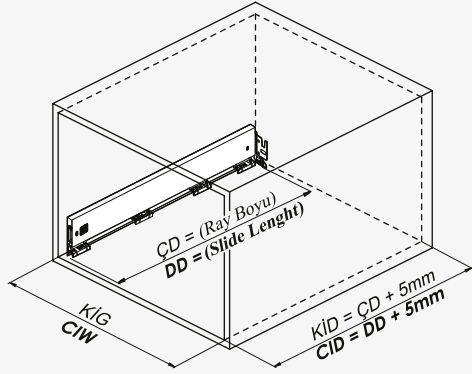

Kabin Ölçüleri / Cabinet Dimensions

Kabin İç Genişliği : KIG
Kabin İç Derinliği : KID
Çekmece Derinliği : ÇD
Çekmece İç Genişliği : ÇIG
Nominal Boy (Ray boyu) : NB
Cabinet Internal Width : CIW
Cabinet Internal Depth : CID
Drawer Depth : DD
Drawer Internal Width : DIW
Nominal Length : NL