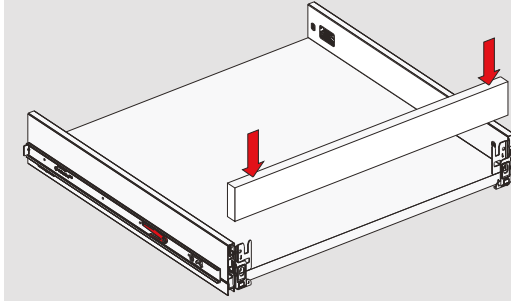

Kabin Ölçüleri / Cabinet Dimensions

Kabin İç Genişliği : KIG
Kabin İç Derinliği : KID
Çekmece Derinliği : ÇD
Çekmece İç Genişliği : ÇIG
Nominal Boy (Ray boyu) : NB
Cabinet Internal Width : CIW
Cabinet Internal Depth : CID
Drawer Depth : DD
Drawer Internal Width : DIW
Nominal Length : NL

1

2

Ön Panel / Front Panel

Ahşap Çekmece Tabanı / Wooden Drawer Floor

3

4

Ahşap Arkalık / Wooden Backboard

Parçalar / Parts