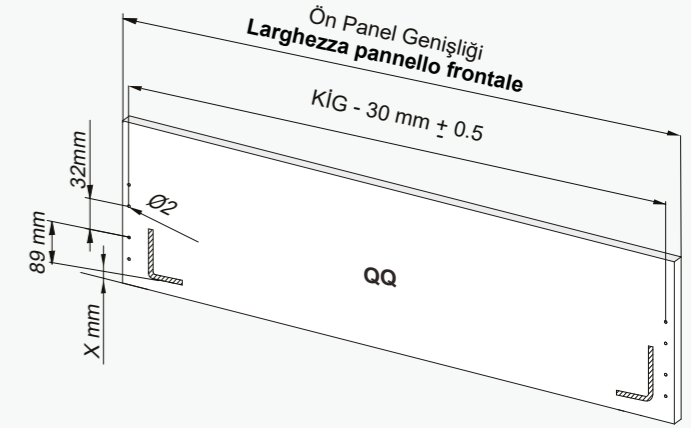

Kabin Ölçüleri / Dimensioni armadio

Rayların Vida Konum Ölçüleri / Posizione della vite per le guide

Rayı, koyu renk ile işaretlenmiş deliklerden vidalayınız.
Avvitare la guida a partire dai fori contrassegnati.

Parçalar / Componenti

Bordürsüz Ön Panel & Bağlantı Parçası
Pannello frontale senza ringhierina e pezzi di collegamento

Rayların Vida Konum Ölçüleri / Posizione della vite per le guide

Teknik Ölçüler / Dimensioni tecniche

T = Sipariş sırasında belirlenen taban tahtası kalınlığı.
Spessore del pannello di base prescelto durante l'ordine.

K = 16mm	KG:450	KG:600	KG:900	KG:1200
NB:350	X:160 Y:243 Z:117,5 D:338 G:396	X:160 Y:243 Z:192,5 D:338 G:546	X:160 Y:243 Z:342,5 D:338 G:846	X
NB:450	X:160 Y:243 Z:117,5 D:438 G:396	X:160 Y:243 Z:192,5 D:438 G:546	X:547 Y:271 Z:149 D:438 G:846	X
NB:500	X:160 Y:243 Z:117,5 D:488 G:396	X:160 Y:243 Z:192,5 D:488 G:546	X:547 Y:321 Z:149 D:488 G:846	X:547 Y:321 Z:299 D:488 G:1146
K = 18mm	KG:450	KG:600	KG:900	KG:1200
NB:350	X:156 Y:243 Z:117,5 D:338 G:392	X:156 Y:243 Z:192,5 D:338 G:542	X:156 Y:243 Z:342,5 D:338 G:842	X
NB:450	X:156 Y:243 Z:117,5 D:438 G:392	X:156 Y:243 Z:192,5 D:438 G:542	X:543 Y:271 Z:149 D:438 G:842	X
NB:500	X:156 Y:243 Z:117,5 D:488 G:392	X:156 Y:243 Z:192,5 D:488 G:542	X:543 Y:321 Z:149 D:488 G:842	X:543 Y:321 Z:299 D:488 G:1142