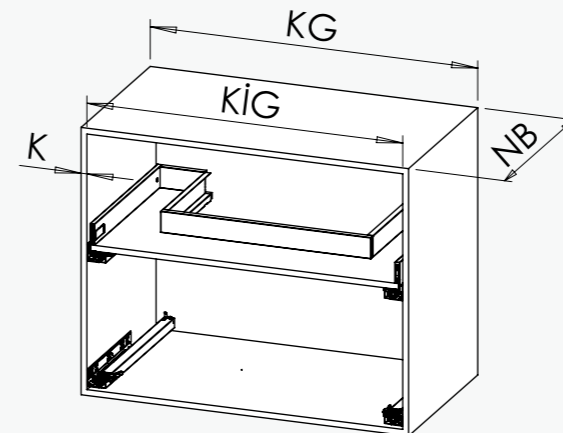

Kabin Ölçüleri / Dimensioni armadio

Rayların Vida Konum Ölçüleri / Posizione della vite per le guide

Rayı, koyu renk ile işaretlenmiş deliklerden vidalayınız.
Avvitare la guida a partire dai fori contrassegnati.

Parçalar / Componenti

Bordürsüz Ön Panel & Bağlantı Parçası
Pannello frontale senza ringhierina e pezzi di collegamento

Rayların Vida Konum Ölçüleri / Posizione della vite per le guide

Teknik Ölçüler / Dimensioni tecniche

T = Sipariş sırasında belirlenen taban tahtası kalınlığı.
Spessore del pannello di base prescelto durante l'ordine.

K = 16mm	KG:450	KG:600	KG:900	KG:1200
NB:350	X:160 Y:243 Z:117,5 D:338 G:396	X:160 Y:243 Z:192,5 D:338 G:546	X:160 Y:243 Z:342,5 D:338 G:846	X
NB:450	X:160 Y:243 Z:117,5 D:438 G:396	X:160 Y:243 Z:192,5 D:438 G:546	X:547 Y:271 Z:149 D:438 G:846	X
NB:500	X:160 Y:243 Z:117,5 D:488 G:396	X:160 Y:243 Z:192,5 D:488 G:546	X:547 Y:321 Z:149 D:488 G:846	X:547 Y:321 Z:299 D:488 G:1146
K = 18mm	KG:450	KG:600	KG:900	KG:1200
NB:350	X:156 Y:243 Z:117,5 D:338 G:392	X:156 Y:243 Z:192,5 D:338 G:542	X:156 Y:243 Z:342,5 D:338 G:842	X
NB:450	X:156 Y:243 Z:117,5 D:438 G:392	X:156 Y:243 Z:192,5 D:438 G:542	X:543 Y:271 Z:149 D:438 G:842	X
NB:500	X:156 Y:243 Z:117,5 D:488 G:392	X:156 Y:243 Z:192,5 D:488 G:542	X:543 Y:321 Z:149 D:488 G:842	X:543 Y:321 Z:299 D:488 G:1142