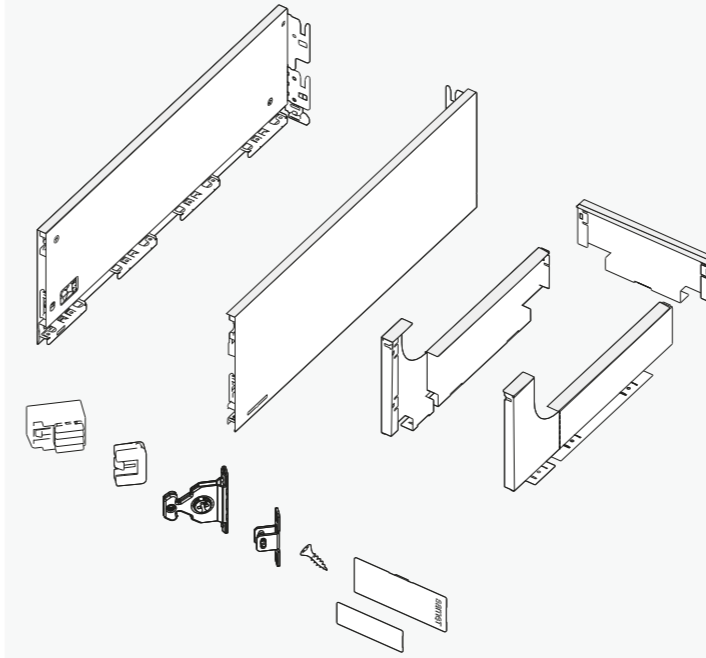

Kabin Ölçüleri / Dimensioni armadio

Rayların Vida Konum Ölçüleri / Posizione della vite per le guide

Rayı, koyu renk ile işaretlenmiş deliklerden vidalayınız.
Avvitare la guida a partire dai fori contrassegnati.

Parçalar / Componenti

Bordürsüz Ön Panel & Bağlantı Parçası
Pannello frontale senza ringhierina e pezzi di collegamento

Rayların Vida Konum Ölçüleri / Posizione della vite per le guide

Teknik Ölçüler / Dimensioni tecniche

T = Sipariş sırasında belirlenen taban tahtası kalınlığı.
Spessore del pannello di base prescelto durante l'ordine.

K = 16mm	KG:450	KG:600	KG:900	KG:1200
NB:350	X:160 Y:243 Z:117,5 D:338 G:396	X:160 Y:243 Z:192,5 D:338 G:546	X:160 Y:243 Z:342,5 D:338 G:846	X
NB:450	X:160 Y:243 Z:117,5 D:438 G:396	X:160 Y:243 Z:192,5 D:438 G:546	X:547 Y:271 Z:149 D:438 G:846	X
NB:500	X:160 Y:243 Z:117,5 D:488 G:396	X:160 Y:243 Z:192,5 D:488 G:546	X:547 Y:321 Z:149 D:488 G:846	X:547 Y:321 Z:299 D:488 G:1146
K = 18mm	KG:450	KG:600	KG:900	KG:1200
NB:350	X:156 Y:243 Z:117,5 D:338 G:392	X:156 Y:243 Z:192,5 D:338 G:542	X:156 Y:243 Z:342,5 D:338 G:842	X
NB:450	X:156 Y:243 Z:117,5 D:438 G:392	X:156 Y:243 Z:192,5 D:438 G:542	X:543 Y:271 Z:149 D:438 G:842	X
NB:500	X:156 Y:243 Z:117,5 D:488 G:392	X:156 Y:243 Z:192,5 D:488 G:542	X:543 Y:321 Z:149 D:488 G:842	X:543 Y:321 Z:299 D:488 G:1142