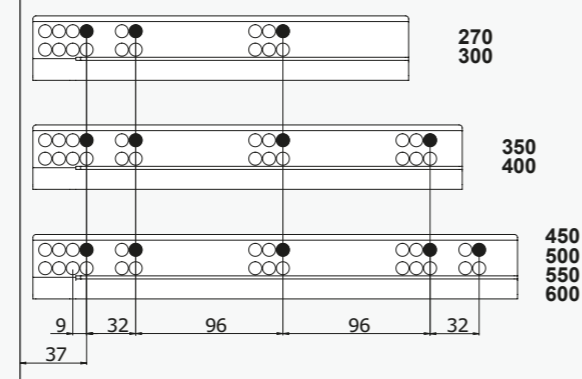

Kabin Ölçüleri / Dimensioni armadio

Rayların Vida Konum Ölçüleri / Posizione della vite per le guide

Rayı, koyu renk ile işaretlenmiş deliklerden vidalayınız.
Avvitare la guida a partire dai fori contrassegnati.

Parçalar / Componenti

Bordürsüz Ön Panel & Bağlantı Parçası
Pannello frontale senza ringhierina e pezzi di collegamento

Rayların Vida Konum Ölçüleri / Posizione della vite per le guide

Teknik Ölçüler / Dimensioni tecniche

T = Sipariş sırasında belirlenen taban tahtası kalınlığı.
Spessore del pannello di base prescelto durante l'ordine.

K = 16mm	KG:450	KG:600	KG:900	KG:1200
NB:350	X:160 Y:243 Z:117,5 D:338 G:396	X:160 Y:243 Z:192,5 D:338 G:546	X:160 Y:243 Z:342,5 D:338 G:846	X
NB:450	X:160 Y:243 Z:117,5 D:438 G:396	X:160 Y:243 Z:192,5 D:438 G:546	X:547 Y:271 Z:149 D:438 G:846	X
NB:500	X:160 Y:243 Z:117,5 D:488 G:396	X:160 Y:243 Z:192,5 D:488 G:546	X:547 Y:321 Z:149 D:488 G:846	X:547 Y:321 Z:299 D:488 G:1146
K = 18mm	KG:450	KG:600	KG:900	KG:1200
NB:350	X:156 Y:243 Z:117,5 D:338 G:392	X:156 Y:243 Z:192,5 D:338 G:542	X:156 Y:243 Z:342,5 D:338 G:842	X
NB:450	X:156 Y:243 Z:117,5 D:438 G:392	X:156 Y:243 Z:192,5 D:438 G:542	X:543 Y:271 Z:149 D:438 G:842	X
NB:500	X:156 Y:243 Z:117,5 D:488 G:392	X:156 Y:243 Z:192,5 D:488 G:542	X:543 Y:321 Z:149 D:488 G:842	X:543 Y:321 Z:299 D:488 G:1142