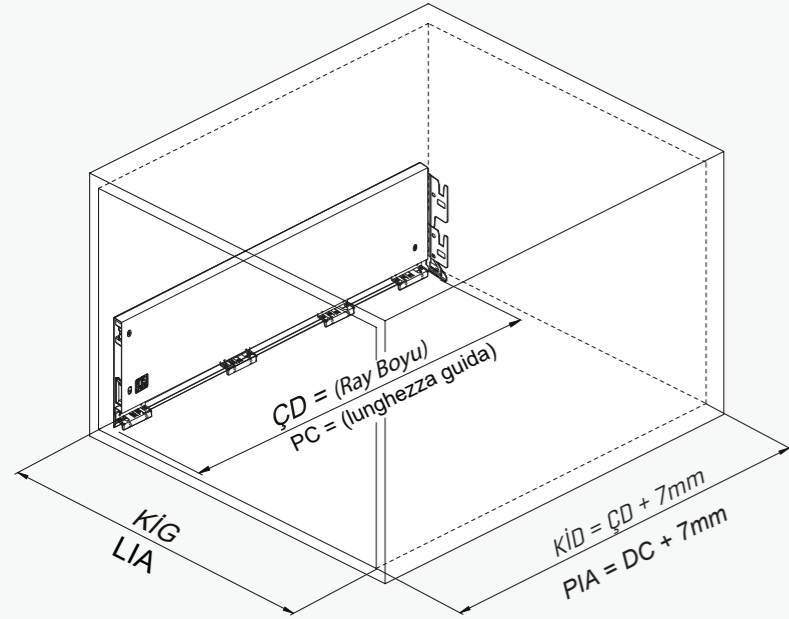

Kabin Ölçüleri / Dimensioni armadio

Rayların Vida Konum Ölçüleri / Posizione della vite per le guide

Rayı, koyu renk ile işaretlenmiş deliklerden vidalayınız.
Avvitare la guida a partire dai fori contrassegnati.

Parçalar / Componenti

Bordürsüz Ön Panel & Bağlantı Parçası
Pannello frontale senza ringhierina e pezzi di collegamento

Rayların Vida Konum Ölçüleri / Posizione della vite per le guide

Teknik Ölçüler / Dimensioni tecniche

T = Sipariş sırasında belirlenen taban tahtası kalınlığı.
Spessore del pannello di base prescelto durante l'ordine.

K = 16mm	KG:450	KG:600	KG:900	KG:1200
NB:350	X:160 Y:243 Z:117,5 D:338 G:396	X:160 Y:243 Z:192,5 D:338 G:546	X:160 Y:243 Z:342,5 D:338 G:846	X
NB:450	X:160 Y:243 Z:117,5 D:438 G:396	X:160 Y:243 Z:192,5 D:438 G:546	X:547 Y:271 Z:149 D:438 G:846	X
NB:500	X:160 Y:243 Z:117,5 D:488 G:396	X:160 Y:243 Z:192,5 D:488 G:546	X:547 Y:321 Z:149 D:488 G:846	X:547 Y:321 Z:299 D:488 G:1146
K = 18mm	KG:450	KG:600	KG:900	KG:1200
NB:350	X:156 Y:243 Z:117,5 D:338 G:392	X:156 Y:243 Z:192,5 D:338 G:542	X:156 Y:243 Z:342,5 D:338 G:842	X
NB:450	X:156 Y:243 Z:117,5 D:438 G:392	X:156 Y:243 Z:192,5 D:438 G:542	X:543 Y:271 Z:149 D:438 G:842	X
NB:500	X:156 Y:243 Z:117,5 D:488 G:392	X:156 Y:243 Z:192,5 D:488 G:542	X:543 Y:321 Z:149 D:488 G:842	X:543 Y:321 Z:299 D:488 G:1142