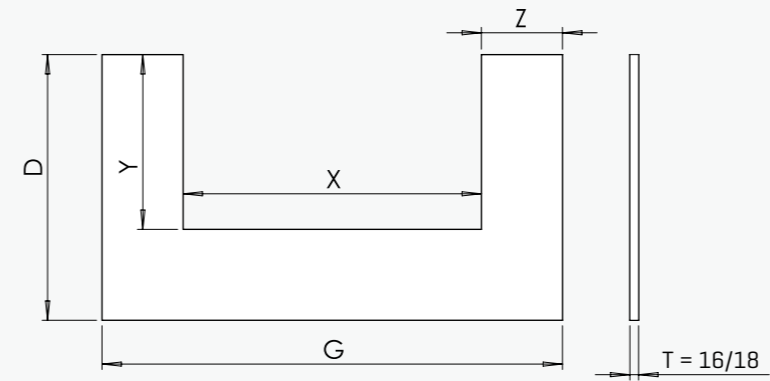

Kabin Ölçüleri / Dimensioni armadio

Rayların Vida Konum Ölçüleri / Posizione della vite per le guide

Rayı, koyu renk ile işaretlenmiş deliklerden vidalayınız.
Avvitare la guida a partire dai fori contrassegnati.

Parçalar / Componenti

Bordürsüz Ön Panel & Bağlantı Parçası
Pannello frontale senza ringhierina e pezzi di collegamento

Rayların Vida Konum Ölçüleri / Posizione della vite per le guide

Teknik Ölçüler / Dimensioni tecniche

T = Sipariş sırasında belirlenen taban tahtası kalınlığı.
Spessore del pannello di base prescelto durante l'ordine.

K = 16mm	KG:450	KG:600	KG:900	KG:1200
NB:350	X:160 Y:243 Z:117,5 D:338 G:396	X:160 Y:243 Z:192,5 D:338 G:546	X:160 Y:243 Z:342,5 D:338 G:846	X
NB:450	X:160 Y:243 Z:117,5 D:438 G:396	X:160 Y:243 Z:192,5 D:438 G:546	X:547 Y:271 Z:149 D:438 G:846	X
NB:500	X:160 Y:243 Z:117,5 D:488 G:396	X:160 Y:243 Z:192,5 D:488 G:546	X:547 Y:321 Z:149 D:488 G:846	X:547 Y:321 Z:299 D:488 G:1146
K = 18mm	KG:450	KG:600	KG:900	KG:1200
NB:350	X:156 Y:243 Z:117,5 D:338 G:392	X:156 Y:243 Z:192,5 D:338 G:542	X:156 Y:243 Z:342,5 D:338 G:842	X
NB:450	X:156 Y:243 Z:117,5 D:438 G:392	X:156 Y:243 Z:192,5 D:438 G:542	X:543 Y:271 Z:149 D:438 G:842	X
NB:500	X:156 Y:243 Z:117,5 D:488 G:392	X:156 Y:243 Z:192,5 D:488 G:542	X:543 Y:321 Z:149 D:488 G:842	X:543 Y:321 Z:299 D:488 G:1142