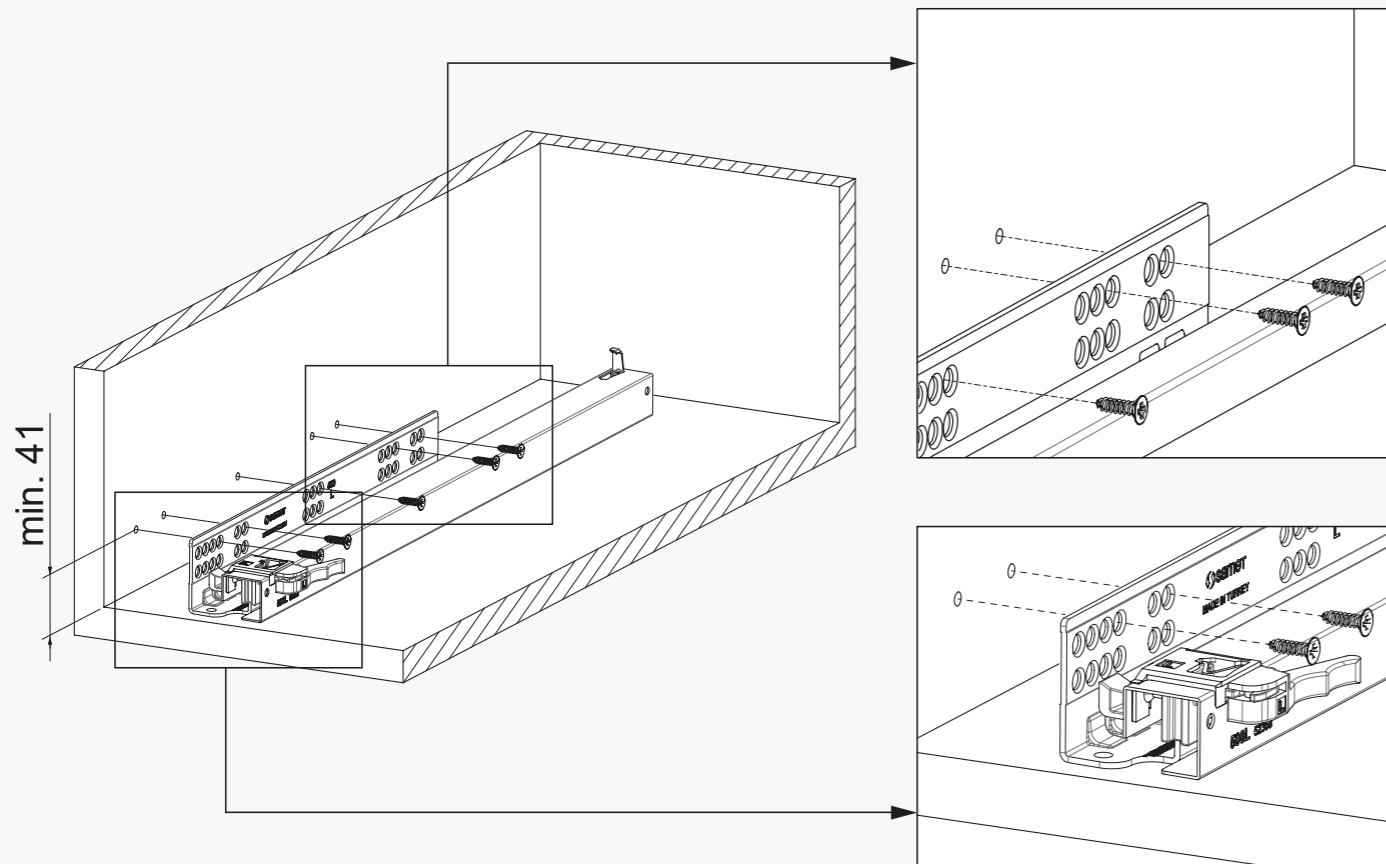

Kabin Ölçüleri / Dimensioni armadio

Rayların Vida Konum Ölçüleri / Posizione della vite per le guide

Rayı, koyu renk ile işaretlenmiş deliklerden vidalayınız.
Avvitare la guida a partire dai fori contrassegnati.

Parçalar / Componenti

Bordürsüz Ön Panel & Bağlantı Parçası
Pannello frontale senza ringhierina e pezzi di collegamento

Rayların Vida Konum Ölçüleri / Posizione della vite per le guide

Teknik Ölçüler / Dimensioni tecniche

T = Sipariş sırasında belirlenen taban tahtası kalınlığı.
Spessore del pannello di base prescelto durante l'ordine.

K = 16mm	KG:450	KG:600	KG:900	KG:1200
NB:350	X:160 Y:243 Z:117,5 D:338 G:396	X:160 Y:243 Z:192,5 D:338 G:546	X:160 Y:243 Z:342,5 D:338 G:846	X
NB:450	X:160 Y:243 Z:117,5 D:438 G:396	X:160 Y:243 Z:192,5 D:438 G:546	X:547 Y:271 Z:149 D:438 G:846	X
NB:500	X:160 Y:243 Z:117,5 D:488 G:396	X:160 Y:243 Z:192,5 D:488 G:546	X:547 Y:321 Z:149 D:488 G:846	X:547 Y:321 Z:299 D:488 G:1146
K = 18mm	KG:450	KG:600	KG:900	KG:1200
NB:350	X:156 Y:243 Z:117,5 D:338 G:392	X:156 Y:243 Z:192,5 D:338 G:542	X:156 Y:243 Z:342,5 D:338 G:842	X
NB:450	X:156 Y:243 Z:117,5 D:438 G:392	X:156 Y:243 Z:192,5 D:438 G:542	X:543 Y:271 Z:149 D:438 G:842	X
NB:500	X:156 Y:243 Z:117,5 D:488 G:392	X:156 Y:243 Z:192,5 D:488 G:542	X:543 Y:321 Z:149 D:488 G:842	X:543 Y:321 Z:299 D:488 G:1142