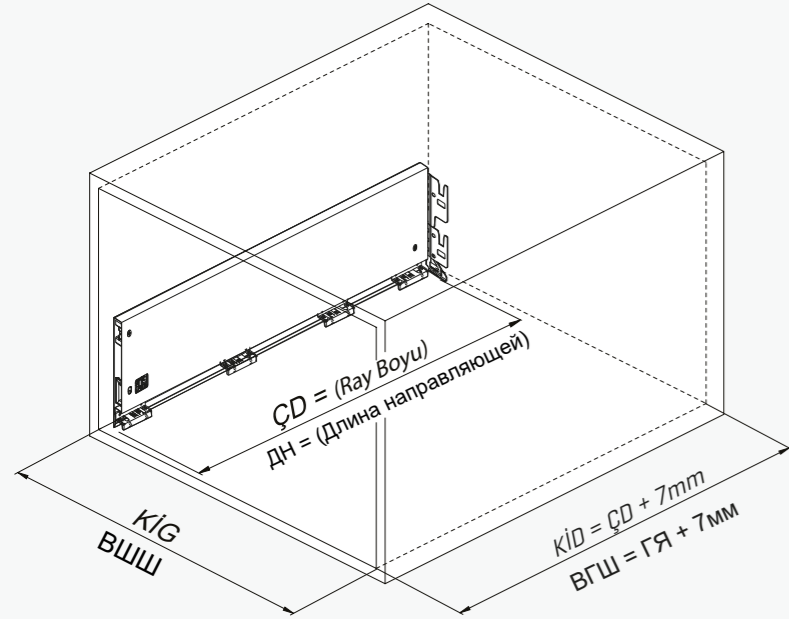

Kabin Ölçüleri / Размеры шкафа

Rayların Vida Konum Ölçüleri / Расположение крепежных винтов направляющих

Rayı, koyu renk ile işaretlenmiş deliklerden vidalayınız.
Завинтите направляющую по указанным точкам.

Rayların Vida Konum Ölçüleri / Расположение крепежных винтов направляющих

Parçalar / Детали

Bordürsüz Ön Panel & Bağlantı Parçası
Без галерейных рейлингов и соединительных элементов

Teknik Ölçüler / Технические размеры

T = Sipariş sırasında belirlenen taban tahtası kalınlığı.
Толщина основной панели, необходимая для оформления заказа.

K = 16mm	KG:450	KG:600	KG:900	KG:1200
NB:350	X:160 Y:243 Z:117,5 D:338 G:396	X:160 Y:243 Z:192,5 D:338 G:546	X:160 Y:243 Z:342,5 D:338 G:846	X
NB:450	X:160 Y:243 Z:117,5 D:438 G:396	X:160 Y:243 Z:192,5 D:438 G:546	X:547 Y:271 Z:149 D:438 G:846	X
NB:500	X:160 Y:243 Z:117,5 D:488 G:396	X:160 Y:243 Z:192,5 D:488 G:546	X:547 Y:321 Z:149 D:488 G:846	X:547 Y:321 Z:299 D:488 G:1146
K = 18mm	KG:450	KG:600	KG:900	KG:1200
NB:350	X:156 Y:243 Z:117,5 D:338 G:392	X:156 Y:243 Z:192,5 D:338 G:542	X:156 Y:243 Z:342,5 D:338 G:842	X
NB:450	X:156 Y:243 Z:117,5 D:438 G:392	X:156 Y:243 Z:192,5 D:438 G:542	X:543 Y:271 Z:149 D:438 G:842	X
NB:500	X:156 Y:243 Z:117,5 D:488 G:392	X:156 Y:243 Z:192,5 D:488 G:542	X:543 Y:321 Z:149 D:488 G:842	X:543 Y:321 Z:299 D:488 G:1142