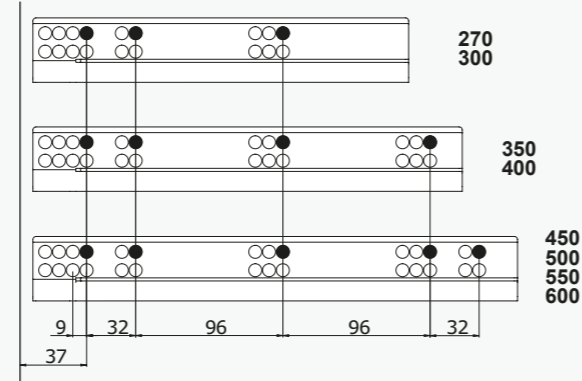

Kabin Ölçüleri / Размеры шкафа

Rayların Vida Konum Ölçüleri / Расположение крепежных винтов направляющих

Rayı, koyu renk ile işaretlenmiş deliklerden vidalayınız.
Завинтите направляющую по указанным точкам.

Rayların Vida Konum Ölçüleri / Расположение крепежных винтов направляющих

Parçalar / Детали

Bordürsüz Ön Panel & Bağlantı Parçası
Без галерейных рейлингов и соединительных элементов

Teknik Ölçüler / Технические размеры

T = Sipariş sırasında belirlenen taban tahtası kalınlığı.
Толщина основной панели, необходимая для оформления заказа.

K = 16mm	KG:450	KG:600	KG:900	KG:1200
NB:350	X:160 Y:243 Z:117,5 D:338 G:396	X:160 Y:243 Z:192,5 D:338 G:546	X:160 Y:243 Z:342,5 D:338 G:846	X
NB:450	X:160 Y:243 Z:117,5 D:438 G:396	X:160 Y:243 Z:192,5 D:438 G:546	X:547 Y:271 Z:149 D:438 G:846	X
NB:500	X:160 Y:243 Z:117,5 D:488 G:396	X:160 Y:243 Z:192,5 D:488 G:546	X:547 Y:321 Z:149 D:488 G:846	X:547 Y:321 Z:299 D:488 G:1146
K = 18mm	KG:450	KG:600	KG:900	KG:1200
NB:350	X:156 Y:243 Z:117,5 D:338 G:392	X:156 Y:243 Z:192,5 D:338 G:542	X:156 Y:243 Z:342,5 D:338 G:842	X
NB:450	X:156 Y:243 Z:117,5 D:438 G:392	X:156 Y:243 Z:192,5 D:438 G:542	X:543 Y:271 Z:149 D:438 G:842	X
NB:500	X:156 Y:243 Z:117,5 D:488 G:392	X:156 Y:243 Z:192,5 D:488 G:542	X:543 Y:321 Z:149 D:488 G:842	X:543 Y:321 Z:299 D:488 G:1142