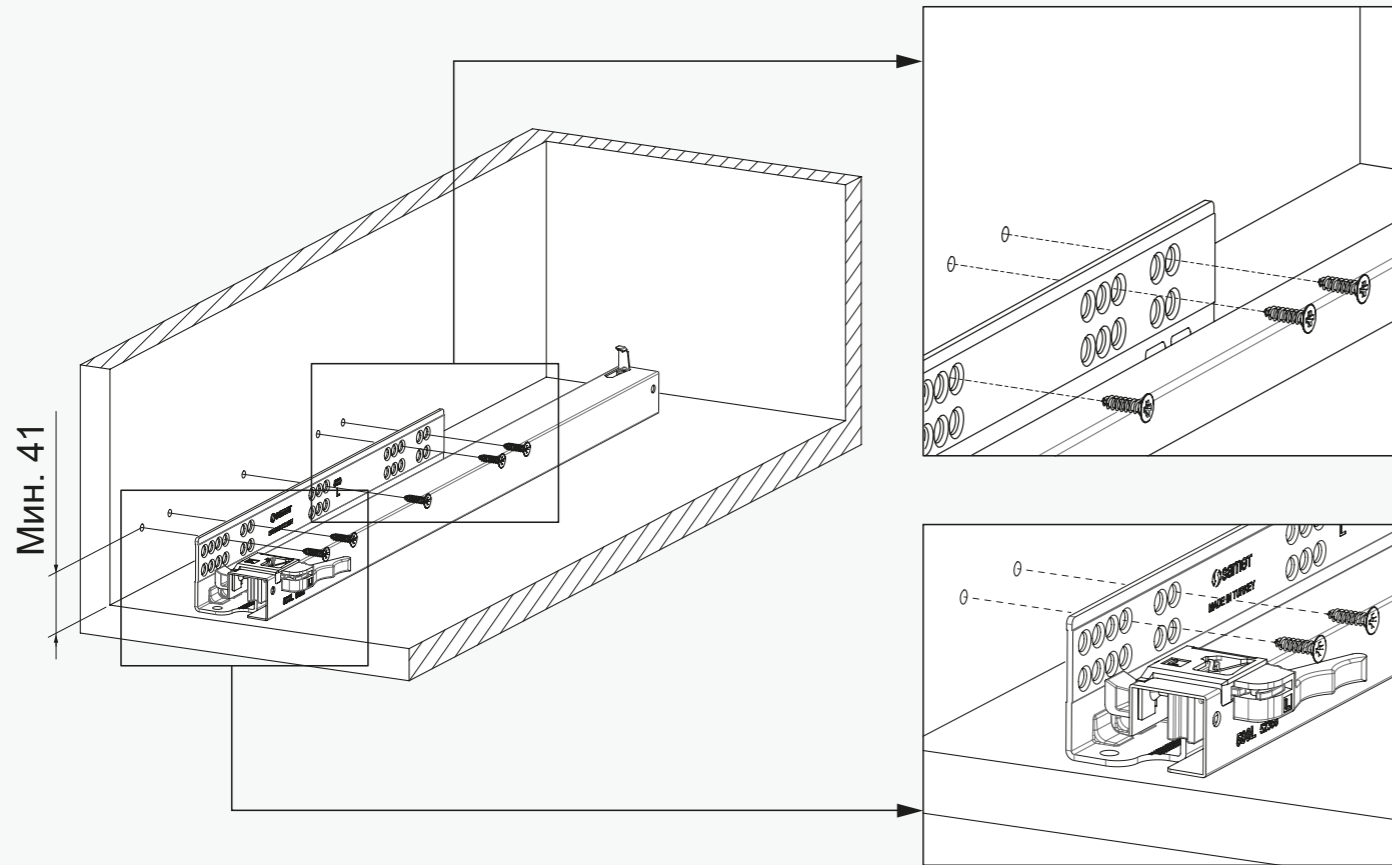

Kabin Ölçüleri / Размеры шкафа

Rayların Vida Konum Ölçüleri / Расположение крепежных винтов направляющих

Rayı, koyu renk ile işaretlenmiş deliklerden vidalayınız.
Завинтите направляющую по указанным точкам.

Rayların Vida Konum Ölçüleri / Расположение крепежных винтов направляющих

Parçalar / Детали

Bordürsüz Ön Panel & Bağlantı Parçası
Без галерейных рейлингов и соединительных элементов

Teknik Ölçüler / Технические размеры

T = Sipariş sırasında belirlenen taban tahtası kalınlığı.
Толщина основной панели, необходимая для оформления заказа.

K = 16mm	KG:450	KG:600	KG:900	KG:1200
NB:350	X:160 Y:243 Z:117,5 D:338 G:396	X:160 Y:243 Z:192,5 D:338 G:546	X:160 Y:243 Z:342,5 D:338 G:846	X
NB:450	X:160 Y:243 Z:117,5 D:438 G:396	X:160 Y:243 Z:192,5 D:438 G:546	X:547 Y:271 Z:149 D:438 G:846	X
NB:500	X:160 Y:243 Z:117,5 D:488 G:396	X:160 Y:243 Z:192,5 D:488 G:546	X:547 Y:321 Z:149 D:488 G:846	X:547 Y:321 Z:299 D:488 G:1146
K = 18mm	KG:450	KG:600	KG:900	KG:1200
NB:350	X:156 Y:243 Z:117,5 D:338 G:392	X:156 Y:243 Z:192,5 D:338 G:542	X:156 Y:243 Z:342,5 D:338 G:842	X
NB:450	X:156 Y:243 Z:117,5 D:438 G:392	X:156 Y:243 Z:192,5 D:438 G:542	X:543 Y:271 Z:149 D:438 G:842	X
NB:500	X:156 Y:243 Z:117,5 D:488 G:392	X:156 Y:243 Z:192,5 D:488 G:542	X:543 Y:321 Z:149 D:488 G:842	X:543 Y:321 Z:299 D:488 G:1142