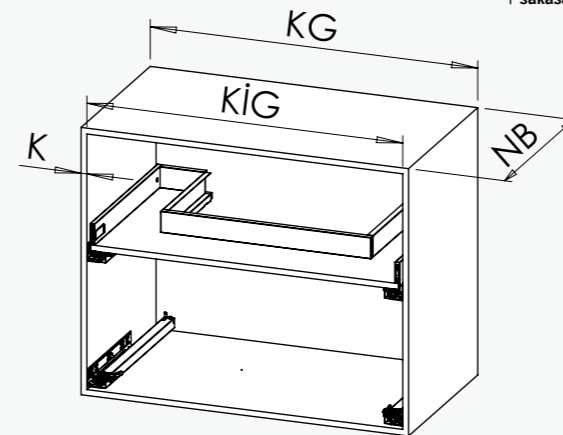

Kabin Ölçüleri / Размеры шкафа

Rayların Vida Konum Ölçüleri / Расположение крепежных винтов направляющих

Rayı, koyu renk ile işaretlenmiş deliklerden vidalayınız.
Завинтите направляющую по указанным точкам.

Rayların Vida Konum Ölçüleri / Расположение крепежных винтов направляющих

Parçalar / Детали

Bordürsüz Ön Panel & Bağlantı Parçası
Без галерейных рейлингов и соединительных элементов

Teknik Ölçüler / Технические размеры

T = Sipariş sırasında belirlenen taban tahtası kalınlığı.
Толщина основной панели, необходимая для оформления заказа.

K = 16mm	KG:450	KG:600	KG:900	KG:1200
NB:350	X:160 Y:243 Z:117,5 D:338 G:396	X:160 Y:243 Z:192,5 D:338 G:546	X:160 Y:243 Z:342,5 D:338 G:846	X
NB:450	X:160 Y:243 Z:117,5 D:438 G:396	X:160 Y:243 Z:192,5 D:438 G:546	X:547 Y:271 Z:149 D:438 G:846	X
NB:500	X:160 Y:243 Z:117,5 D:488 G:396	X:160 Y:243 Z:192,5 D:488 G:546	X:547 Y:321 Z:149 D:488 G:846	X:547 Y:321 Z:299 D:488 G:1146
K = 18mm	KG:450	KG:600	KG:900	KG:1200
NB:350	X:156 Y:243 Z:117,5 D:338 G:392	X:156 Y:243 Z:192,5 D:338 G:542	X:156 Y:243 Z:342,5 D:338 G:842	X
NB:450	X:156 Y:243 Z:117,5 D:438 G:392	X:156 Y:243 Z:192,5 D:438 G:542	X:543 Y:271 Z:149 D:438 G:842	X
NB:500	X:156 Y:243 Z:117,5 D:488 G:392	X:156 Y:243 Z:192,5 D:488 G:542	X:543 Y:321 Z:149 D:488 G:842	X:543 Y:321 Z:299 D:488 G:1142