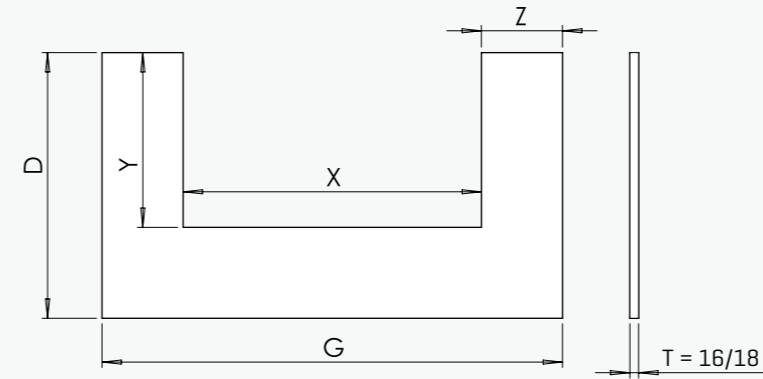

Kabin Ölçüleri / Размеры шкафа

Rayların Vida Konum Ölçüleri / Расположение крепежных винтов направляющих

Rayı, koyu renk ile işaretlenmiş deliklerden vidalayınız.
Завинтите направляющую по указанным точкам.

Rayların Vida Konum Ölçüleri / Расположение крепежных винтов направляющих

Parçalar / Детали

Bordürsüz Ön Panel & Bağlantı Parçası
Без галерейных рейлингов и соединительных элементов

Teknik Ölçüler / Технические размеры

T = Sipariş sırasında belirlenen taban tahtası kalınlığı.
Толщина основной панели, необходимая для оформления заказа.

K = 16mm	KG:450	KG:600	KG:900	KG:1200
NB:350	X:160 Y:243 Z:117,5 D:338 G:396	X:160 Y:243 Z:192,5 D:338 G:546	X:160 Y:243 Z:342,5 D:338 G:846	X
NB:450	X:160 Y:243 Z:117,5 D:438 G:396	X:160 Y:243 Z:192,5 D:438 G:546	X:547 Y:271 Z:149 D:438 G:846	X
NB:500	X:160 Y:243 Z:117,5 D:488 G:396	X:160 Y:243 Z:192,5 D:488 G:546	X:547 Y:321 Z:149 D:488 G:846	X:547 Y:321 Z:299 D:488 G:1146
K = 18mm	KG:450	KG:600	KG:900	KG:1200
NB:350	X:156 Y:243 Z:117,5 D:338 G:392	X:156 Y:243 Z:192,5 D:338 G:542	X:156 Y:243 Z:342,5 D:338 G:842	X
NB:450	X:156 Y:243 Z:117,5 D:438 G:392	X:156 Y:243 Z:192,5 D:438 G:542	X:543 Y:271 Z:149 D:438 G:842	X
NB:500	X:156 Y:243 Z:117,5 D:488 G:392	X:156 Y:243 Z:192,5 D:488 G:542	X:543 Y:321 Z:149 D:488 G:842	X:543 Y:321 Z:299 D:488 G:1142