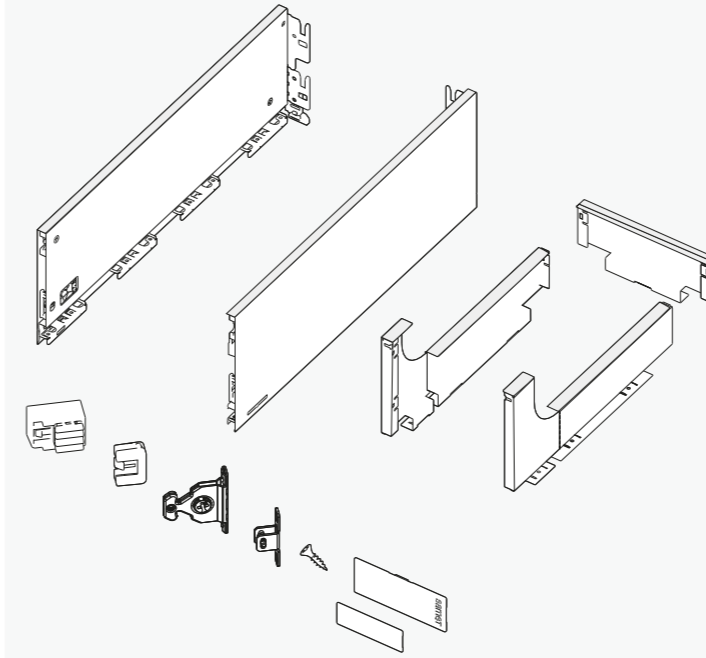

Kabin Ölçüleri / Размеры шкафа

Rayların Vida Konum Ölçüleri / Расположение крепежных винтов направляющих

Rayı, koyu renk ile işaretlenmiş deliklerden vidalayınız.
Завинтите направляющую по указанным точкам.

Rayların Vida Konum Ölçüleri / Расположение крепежных винтов направляющих

Parçalar / Детали

Bordürsüz Ön Panel & Bağlantı Parçası
Без галерейных рейлингов и соединительных элементов

Teknik Ölçüler / Технические размеры