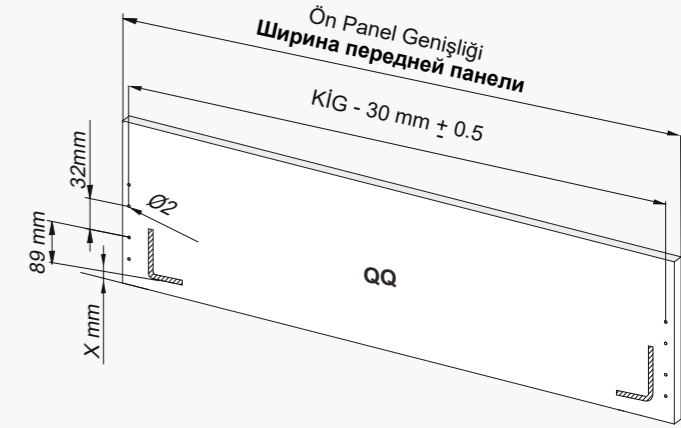

Kabin Ölçüleri / Размеры шкафа

Rayların Vida Konum Ölçüleri / Расположение крепежных винтов направляющих

Rayı, koyu renk ile işaretlenmiş deliklerden vidalayınız.
Завинтите направляющую по указанным точкам.

Rayların Vida Konum Ölçüleri / Расположение крепежных винтов направляющих

Parçalar / Детали

Bordürsüz Ön Panel & Bağlantı Parçası
Без галерейных рейлингов и соединительных элементов

Teknik Ölçüler / Технические размеры

T = Sipariş sırasında belirlenen taban tahtası kalınlığı.
Толщина основной панели, необходимая для оформления заказа.

K = 16mm	KG:450	KG:600	KG:900	KG:1200
NB:350	X:160 Y:243 Z:117,5 D:338 G:396	X:160 Y:243 Z:192,5 D:338 G:546	X:160 Y:243 Z:342,5 D:338 G:846	X
NB:450	X:160 Y:243 Z:117,5 D:438 G:396	X:160 Y:243 Z:192,5 D:438 G:546	X:547 Y:271 Z:149 D:438 G:846	X
NB:500	X:160 Y:243 Z:117,5 D:488 G:396	X:160 Y:243 Z:192,5 D:488 G:546	X:547 Y:321 Z:149 D:488 G:846	X:547 Y:321 Z:299 D:488 G:1146
K = 18mm	KG:450	KG:600	KG:900	KG:1200
NB:350	X:156 Y:243 Z:117,5 D:338 G:392	X:156 Y:243 Z:192,5 D:338 G:542	X:156 Y:243 Z:342,5 D:338 G:842	X
NB:450	X:156 Y:243 Z:117,5 D:438 G:392	X:156 Y:243 Z:192,5 D:438 G:542	X:543 Y:271 Z:149 D:438 G:842	X
NB:500	X:156 Y:243 Z:117,5 D:488 G:392	X:156 Y:243 Z:192,5 D:488 G:542	X:543 Y:321 Z:149 D:488 G:842	X:543 Y:321 Z:299 D:488 G:1142