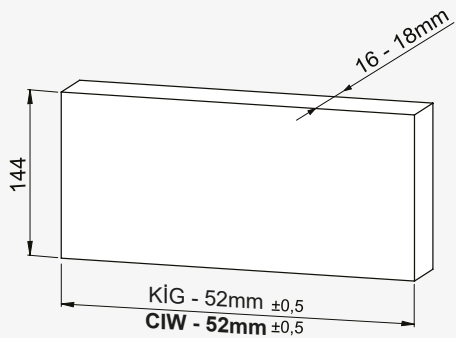

Ahşap Arkalık / Wooden Backboard