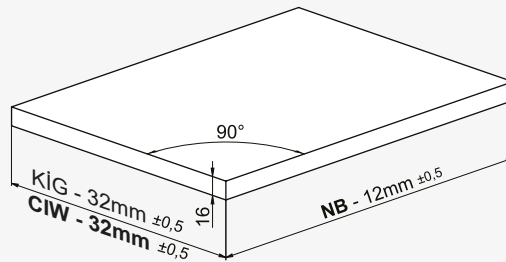

Ahşap Çekmece Tabanı / Wooden Drawer Floor