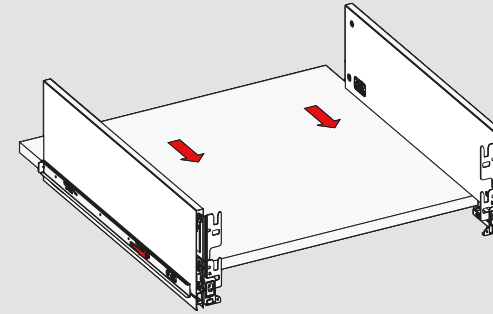

Kabin İç Genişliği : KIG
Kabin İç Derinliği : KID
Çekmece Derinliği : ÇD
Çekmece İç Genişliği : ÇIG
Nominal Boy (Ray boyu) : NB
Cabinet Internal Width : CIW
Cabinet Internal Depth : CID
Drawer Depth : DD
Drawer Internal Width : DIW
Nominal Length : NL

1