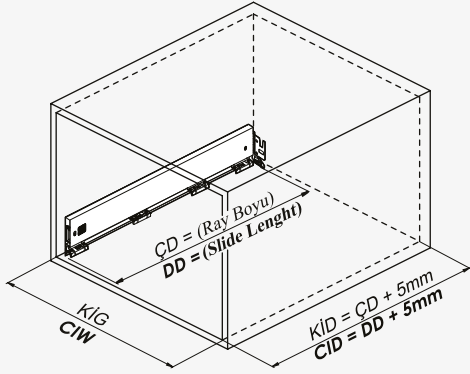

## Kabin Ölçüleri / Cabinet Dimensions

Kabin İç Genişliği : KIG  
Kabin İç Derinliği : KID  
Çekmece Derinliği : ÇD  
Çekmece İç Genişliği : ÇIG  
Nominal Boy (Ray boyu) : NB  
Cabinet Internal Width : CIW  
Cabinet Internal Depth : CID  
Drawer Depth : DD  
Drawer Internal Width : DIW  
Nominal Length : NL