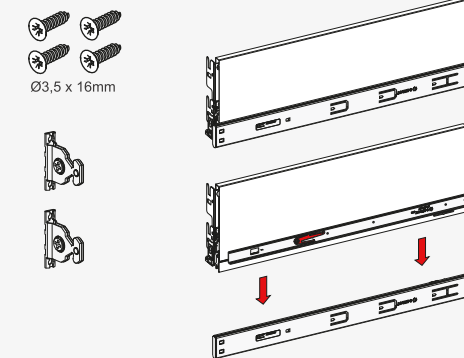

Kabin Ölçüleri / Cabinet Dimensions

Kabin İç Genişliği : KIG  
Kabin İç Derinliği : KID  
Çekmece Derinliği : DD  
Çekmece İç Genişliği : ÇIG  
Nominal Boy (Ray boyu) : NB  
Cabinet Internal Width : CIW  
Cabinet Internal Depth : CID  
Drawer Depth : DD  
Drawer Internal Width : DIW  
Nominal Length : NL

1

2

Ön Panel / Front Panel

Ahşap Çekmece Tabanı / Wooden Drawer Floor

3

4

Ahşap Arkalık / Wooden Backboard

Parçalar / Parts