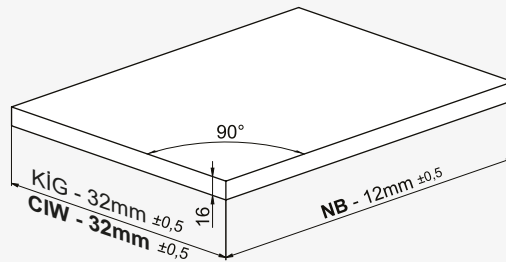

Kabin Ölçüleri / Cabinet Dimensions

Kabin İç Genişliği : KIG  
Kabin İç Derinliği : KID  
Çekmece Derinliği : DD  
Çekmece İç Genişliği : ÇIG  
Nominal Boy (Ray boyu) : NB  
Cabinet Internal Width : CIW  
Cabinet Internal Depth : CID  
Drawer Depth : DD  
Drawer Internal Width : DIW  
Nominal Length : NL

1

2

Ön Panel / Front Panel

Ahşap Çekmece Tabanı / Wooden Drawer Floor

3

4

Ahşap Arkalık / Wooden Backboard

Parçalar / Parts