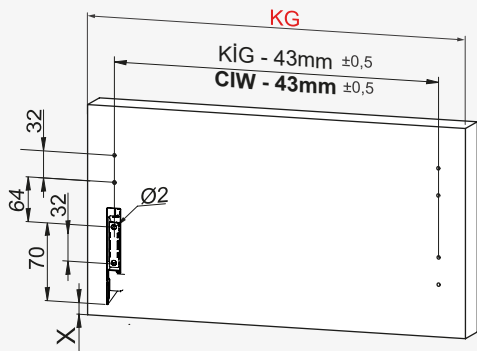

Ön Panel / Front Panel