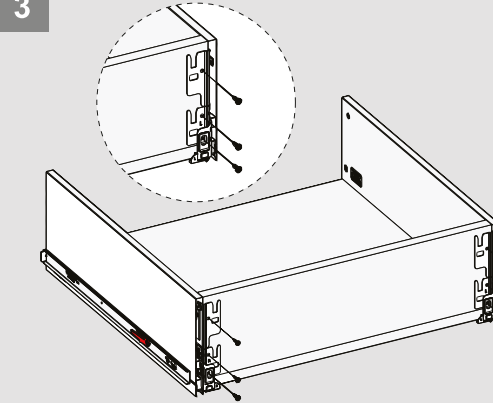

Kabin Ölçüleri / Cabinet Dimensions

Kabin İç Genişliği : KIG  
Kabin İç Derinliği : KID  
Çekmece Derinliği : DD  
Çekmece İç Genişliği : ÇIG  
Nominal Boy (Ray boyu) : NB  
Cabinet Internal Width : CIW  
Cabinet Internal Depth : CID  
Drawer Depth : DD  
Drawer Internal Width : DIW  
Nominal Length : NL

1

2

Ön Panel / Front Panel

Ahşap Çekmece Tabanı / Wooden Drawer Floor

3

4

Ahşap Arkalık / Wooden Backboard

Parçalar / Parts