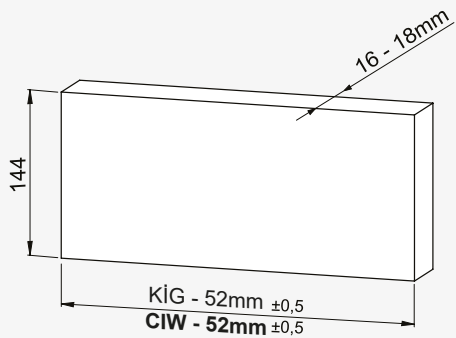

Kabin Ölçüleri / Cabinet Dimensions

Kabin İç Genişliği : KIG  
Kabin İç Derinliği : KID  
Çekmece Derinliği : DD  
Çekmece İç Genişliği : ÇIG  
Nominal Boy (Ray boyu) : NB  
Cabinet Internal Width : CIW  
Cabinet Internal Depth : CID  
Drawer Depth : DD  
Drawer Internal Width : DIW  
Nominal Length : NL

1

2

Ön Panel / Front Panel

Ahşap Çekmece Tabanı / Wooden Drawer Floor

3

4

Ahşap Arkalık / Wooden Backboard

Parçalar / Parts