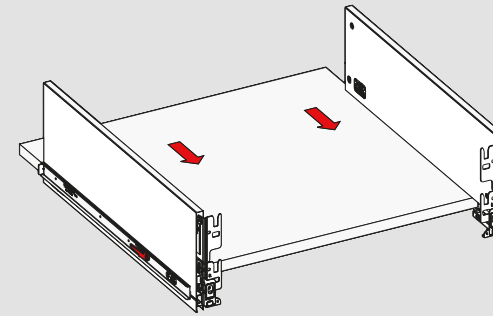

Kabin Ölçüleri / Cabinet Dimensions

Kabin İç Genişliği : KIG  
Kabin İç Derinliği : KID  
Çekmece Derinliği : DD  
Çekmece İç Genişliği : ÇIG  
Nominal Boy (Ray boyu) : NB  
Cabinet Internal Width : CIW  
Cabinet Internal Depth : CID  
Drawer Depth : DD  
Drawer Internal Width : DIW  
Nominal Length : NL

1

2

Ön Panel / Front Panel

Ahşap Çekmece Tabanı / Wooden Drawer Floor

3

4

Ahşap Arkalık / Wooden Backboard

Parçalar / Parts