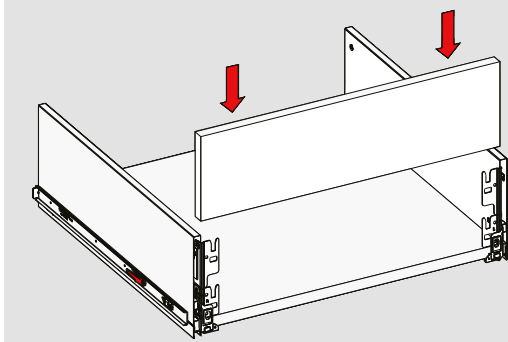

Kabin Ölçüleri / Cabinet Dimensions

Kabin İç Genişliği : KIG  
Kabin İç Derinliği : KID  
Çekmece Derinliği : DD  
Çekmece İç Genişliği : ÇIG  
Nominal Boy (Ray boyu) : NB  
Cabinet Internal Width : CIW  
Cabinet Internal Depth : CID  
Drawer Depth : DD  
Drawer Internal Width : DIW  
Nominal Length : NL

1

2

Ön Panel / Front Panel

Ahşap Çekmece Tabanı / Wooden Drawer Floor

3

4

Ahşap Arkalık / Wooden Backboard

Parçalar / Parts