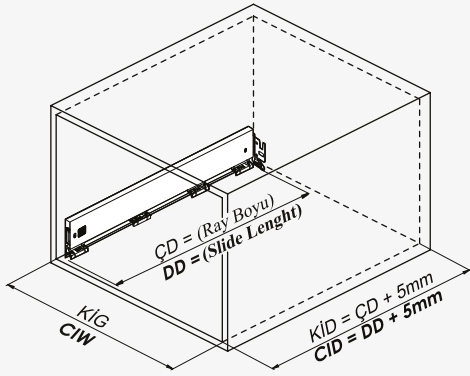

Kabin Ölçüleri / Cabinet Dimensions

Kabin İç Genişliği : KIG  
Kabin İç Derinliği : KID  
Çekmece Derinliği : DD  
Çekmece İç Genişliği : ÇIG  
Nominal Boy (Ray boyu) : NB  
Cabinet Internal Width : CIW  
Cabinet Internal Depth : CID  
Drawer Depth : DD  
Drawer Internal Width : DIW  
Nominal Length : NL

1

2

Ön Panel / Front Panel

Ahşap Çekmece Tabanı / Wooden Drawer Floor

3

4

Ahşap Arkalık / Wooden Backboard

Parçalar / Parts