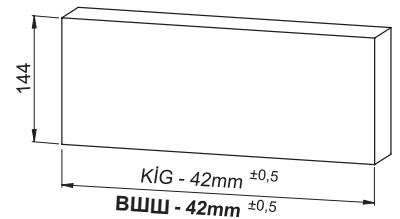

Çekmece Ölçüleri
Размеры ящика

Ahşap Çekmece Tabanı
Днище деревянного ящика

Ahşap Arkalık
Деревянная задняя панель

Ön Panel
Передняя панель