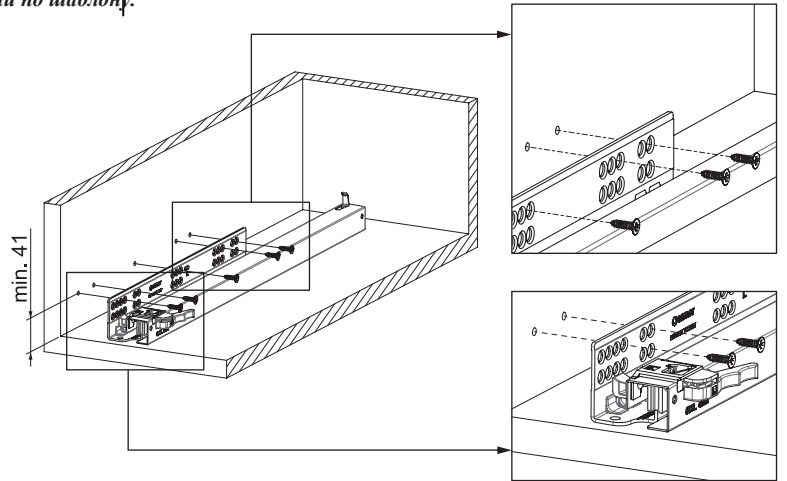

Kabin Ölçüleri
Размеры шкафа

Kabin İç Genişliği : KIG
Kabin İç Derinliği : KID
Çekmece Derinliği : ÇD
Çekmece İç Genişliği : ÇIG
Nominal Boy (Ray boyu) : NB

Внутренняя ширина шкафа: ВШШ
Внутренняя глубина шкафа: ВГШ
Глубина ящика: ГЯ :
Внутренняя ширина ящика: ВШЯ
Номинальная длина: НД

Parçalar
Детали

Rayların Vida Konum Ölçüleri
Расположение крепежных
винтов направляющих

Rayı, koyu renk ile işaretlenmiş deliklerden vidalayınız.
Зафиксируйте направляющую винтами по шаблону.

Çekmece Ölçüleri
Размеры ящика

Ahşap Çekmece Tabanı
Днище деревянного ящика

Ahşap Arkalık
Деревянная задняя панель

Ön Panel
Передняя панель

Ön Bordür Çubuğu
Передний галерейный рейлинг

Montaj / Сборка

Çekmeceyi çıkarmak için mandala ok yönünde basınız.
Чтобы достать ящик, нажмите на замок, как показано на стрелке.