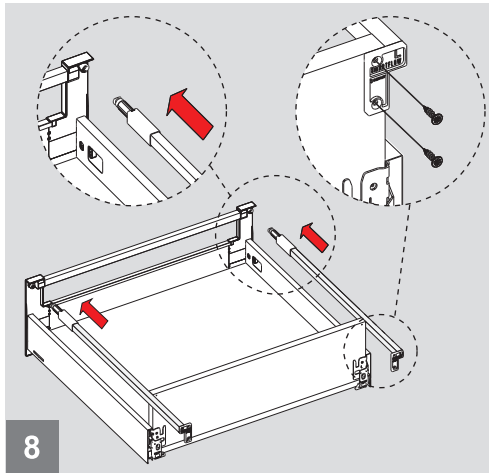

Parçalar
Детали

Rayların Vida Konum Ölçüleri
Расположение крепежных
винтов направляющих

Rayı, koyu renk ile işaretlenmiş deliklerden vidalayınız.
Зафиксируйте направляющую винтами по шаблону.

Çekmece Ölçüleri
Размеры ящика

Ahşap Çekmece Tabanı
Днище деревянного ящика

Ahşap Arkalık
Деревянная задняя панель

Ön Panel
Передняя панель

Ön Bordür Çubuğu
Передний галерейный рейлинг

Montaj / Сборка

Çekmeceyi çıkarmak için mandala ok yönünde basınız.
Чтобы достать ящик, нажмите на замок, как показано на стрелке.