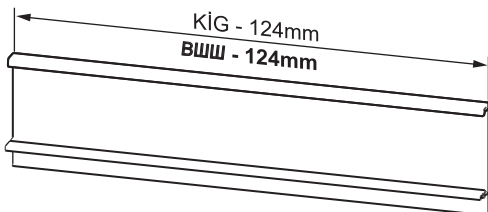

Kabin Ölçüleri
Размеры шкафа

Kabin İç Genişliği : KIG
Kabin İç Derinliği : KID
Çekmece Derinliği : ÇD
Çekmece İç Genişliği : ÇIG
Nominal Boy (Ray boyu) : NB

Внутренняя ширина шкафа: ВШШ
Внутренняя глубина шкафа: ВГШ
Глубина ящика: ГЯ :
Внутренняя ширина ящика: ВШЯ
Номинальная длина: НД

Parçalar
Детали

Rayların Vida Konum Ölçüleri
Расположение крепежных
винтов направляющих

Rayı, koyu renk ile işaretlenmiş deliklerden vidalayınız.
Зафиксируйте направляющую винтами по шаблону.

Çekmece Ölçüleri
Размеры ящика

Ahşap Çekmece Tabanı
Днище деревянного ящика

Ahşap Arkalık
Деревянная задняя панель

Ön Panel
Передняя панель

Ön Bordür Çubuğu
Передний галерейный рейлинг

Montaj / Сборка

Çekmeceyi çıkarmak için mandala ok yönünde basınız.
Чтобы достать ящик, нажмите на замок, как показано на стрелке.