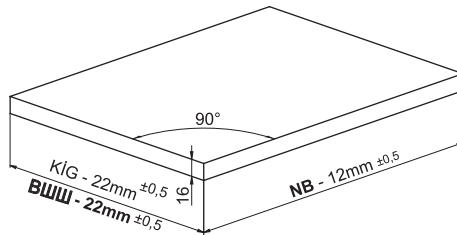

Çekmece Ölçüleri
Размеры ящика

Ahşap Çekmece Tabanı
Днище деревянного ящика

Ahşap Arkalık
Деревянная задняя панель

Ön Panel
Передняя панель