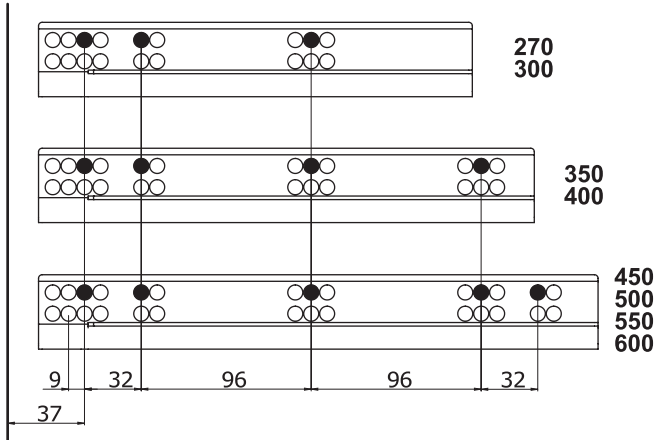

Kabin Ölçüleri
Размеры шкафа

Kabin İç Genişliği : KIG
Kabin İç Derinliği : KID
Çekmece Derinliği : ÇD
Çekmece İç Genişliği : ÇIG
Nominal Boy (Ray boyu) : NB

Внутренняя ширина шкафа: ВШШ
Внутренняя глубина шкафа: ВГШ
Глубина ящика: ГЯ :
Внутренняя ширина ящика: ВШЯ
Номинальная длина: НД

Parçalar
Детали

Rayların Vida Konum Ölçüleri
Расположение крепежных
винтов направляющих

Rayı, koyu renk ile işaretlenmiş deliklerden vidalayınız.
Зафиксируйте направляющую винтами по шаблону.

Çekmece Ölçüleri
Размеры ящика

Ahşap Çekmece Tabanı
Днище деревянного ящика

Ahşap Arkalık
Деревянная задняя панель

Ön Panel
Передняя панель

Ön Bordür Çubuğu
Передний галерейный рейлинг

Montaj / Сборка

Çekmeceyi çıkarmak için mandala ok yönünde basınız.
Чтобы достать ящик, нажмите на замок, как показано на стрелке.