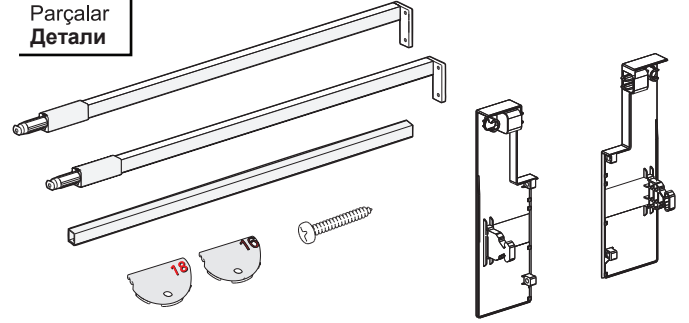

Kabin Ölçüleri
Размеры шкафа

Kabin İç Genişliği : KIG
Kabin İç Derinliği : KID
Çekmece Derinliği : ÇD
Çekmece İç Genişliği : ÇIG
Nominal Boy (Ray boyu) : NB

Внутренняя ширина шкафа: ВШШ
Внутренняя глубина шкафа: ВГШ
Глубина ящика: ГЯ :
Внутренняя ширина ящика: ВШЯ
Номинальная длина: НД

Parçalar
Детали

Rayların Vida Konum Ölçüleri
Расположение крепежных
винтов направляющих

Rayı, koyu renk ile işaretlenmiş deliklerden vidalayınız.
Зафиксируйте направляющую винтами по шаблону.

Çekmece Ölçüleri
Размеры ящика

Ahşap Çekmece Tabanı
Днище деревянного ящика

Ahşap Arkalık
Деревянная задняя панель

Ön Panel
Передняя панель

Ön Bordür Çubuğu
Передний галерейный рейлинг

Montaj / Сборка

Çekmeceyi çıkarmak için mandala ok yönünde basınız.
Чтобы достать ящик, нажмите на замок, как показано на стрелке.