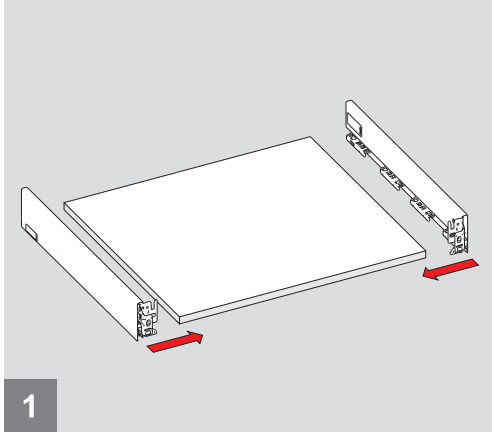

Parçalar
Детали

Rayların Vida Konum Ölçüleri
Расположение крепежных
винтов направляющих

Rayı, koyu renk ile işaretlenmiş deliklerden vidalayınız.
Зафиксируйте направляющую винтами по шаблону.

Çekmece Ölçüleri
Размеры ящика

Ahşap Çekmece Tabanı
Днище деревянного ящика

Ahşap Arkalık
Деревянная задняя панель

Ön Panel
Передняя панель

Ön Bordür Çubuğu
Передний галерейный рейлинг

Montaj / Сборка

Çekmeceyi çıkarmak için mandala ok yönünde basınız.
Чтобы достать ящик, нажмите на замок, как показано на стрелке.