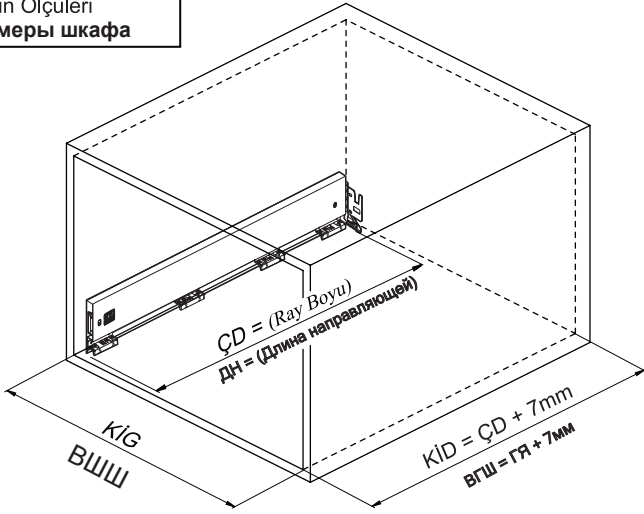

Kabin Ölçüleri
Размеры шкафа

Kabin İç Genişliği : KIG
Kabin İç Derinliği : KID
Çekmece Derinliği : ÇD
Çekmece İç Genişliği : ÇIG
Nominal Boy (Ray boyu) : NB

Внутренняя ширина шкафа: ВШШ
Внутренняя глубина шкафа: ВГШ
Глубина ящика: ГЯ :
Внутренняя ширина ящика: ВШЯ
Номинальная длина: НД

Parçalar
Детали

Rayların Vida Konum Ölçüleri
Расположение крепежных
винтов направляющих

Rayı, koyu renk ile işaretlenmiş deliklerden vidalayınız.
Зафиксируйте направляющую винтами по шаблону.

Çekmece Ölçüleri
Размеры ящика

Ahşap Çekmece Tabanı
Днище деревянного ящика

Ahşap Arkalık
Деревянная задняя панель

Ön Panel
Передняя панель

Ön Bordür Çubuğu
Передний галерейный рейлинг

Montaj / Сборка

Çekmeceyi çıkarmak için mandala ok yönünde basınız.
Чтобы достать ящик, нажмите на замок, как показано на стрелке.