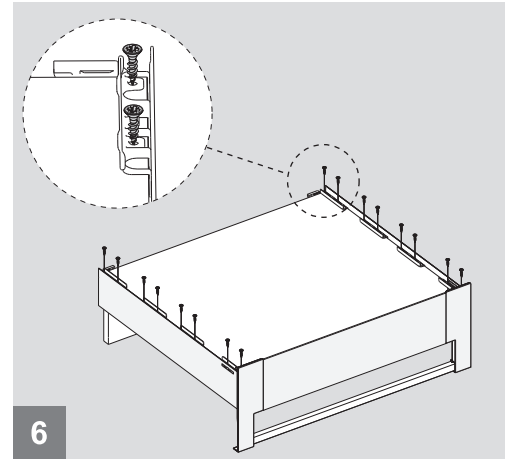

Parçalar
Детали

Rayların Vida Konum Ölçüleri
Расположение крепежных
винтов направляющих

Rayı, koyu renk ile işaretlenmiş deliklerden vidalayınız.
Зафиксируйте направляющую винтами по шаблону.

Çekmece Ölçüleri
Размеры ящика

Ahşap Çekmece Tabanı
Днище деревянного ящика

Ahşap Arkalık
Деревянная задняя панель

Ön Panel
Передняя панель

Ön Bordür Çubuğu
Передний галерейный рейлинг

Montaj / Сборка

Çekmeceyi çıkarmak için mandala ok yönünde basınız.
Чтобы достать ящик, нажмите на замок, как показано на стрелке.