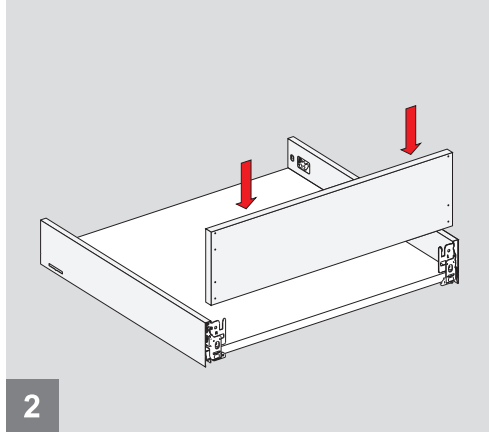

Parçalar
Детали

Rayların Vida Konum Ölçüleri
Расположение крепежных
винтов направляющих

Rayı, koyu renk ile işaretlenmiş deliklerden vidalayınız.
Зафиксируйте направляющую винтами по шаблону.

Çekmece Ölçüleri
Размеры ящика

Ahşap Çekmece Tabanı
Днище деревянного ящика

Ahşap Arkalık
Деревянная задняя панель

Ön Panel
Передняя панель

Ön Bordür Çubuğu
Передний галерейный рейлинг

Montaj / Сборка

Çekmeceyi çıkarmak için mandala ok yönünde basınız.
Чтобы достать ящик, нажмите на замок, как показано на стрелке.