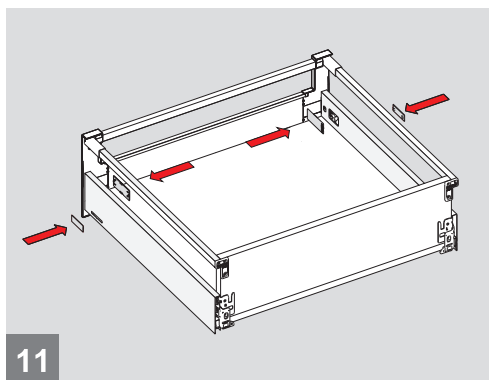

Parçalar
Детали

Rayların Vida Konum Ölçüleri
Расположение крепежных
винтов направляющих

Rayı, koyu renk ile işaretlenmiş deliklerden vidalayınız.
Зафиксируйте направляющую винтами по шаблону.

Çekmece Ölçüleri
Размеры ящика

Ahşap Çekmece Tabanı
Днище деревянного ящика

Ahşap Arkalık
Деревянная задняя панель

Ön Panel
Передняя панель

Ön Bordür Çubuğu
Передний галерейный рейлинг

Montaj / Сборка

Çekmeceyi çıkarmak için mandala ok yönünde basınız.
Чтобы достать ящик, нажмите на замок, как показано на стрелке.