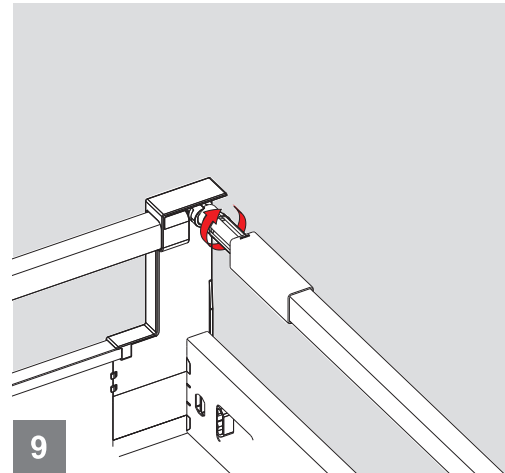

Parçalar
Детали

Rayların Vida Konum Ölçüleri
Расположение крепежных
винтов направляющих

Rayı, koyu renk ile işaretlenmiş deliklerden vidalayınız.
Зафиксируйте направляющую винтами по шаблону.

Çekmece Ölçüleri
Размеры ящика

Ahşap Çekmece Tabanı
Днище деревянного ящика

Ahşap Arkalık
Деревянная задняя панель

Ön Panel
Передняя панель

Ön Bordür Çubuğu
Передний галерейный рейлинг

Montaj / Сборка

Çekmeceyi çıkarmak için mandala ok yönünde basınız.
Чтобы достать ящик, нажмите на замок, как показано на стрелке.