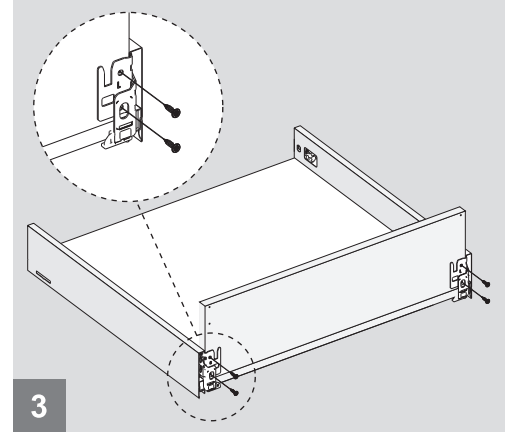

Parçalar
Детали

Rayların Vida Konum Ölçüleri
Расположение крепежных
винтов направляющих

Rayı, koyu renk ile işaretlenmiş deliklerden vidalayınız.
Зафиксируйте направляющую винтами по шаблону.

Çekmece Ölçüleri
Размеры ящика

Ahşap Çekmece Tabanı
Днище деревянного ящика

Ahşap Arkalık
Деревянная задняя панель

Ön Panel
Передняя панель

Ön Bordür Çubuğu
Передний галерейный рейлинг

Montaj / Сборка

Çekmeceyi çıkarmak için mandala ok yönünde basınız.
Чтобы достать ящик, нажмите на замок, как показано на стрелке.