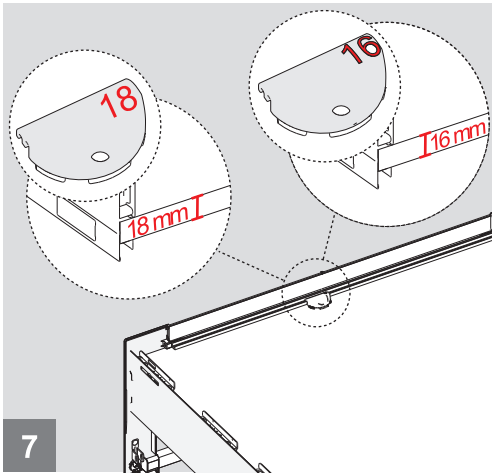

Parçalar
Детали

Rayların Vida Konum Ölçüleri
Расположение крепежных
винтов направляющих

Rayı, koyu renk ile işaretlenmiş deliklerden vidalayınız.
Зафиксируйте направляющую винтами по шаблону.

Çekmece Ölçüleri
Размеры ящика

Ahşap Çekmece Tabanı
Днище деревянного ящика

Ahşap Arkalık
Деревянная задняя панель

Ön Panel
Передняя панель

Ön Bordür Çubuğu
Передний галерейный рейлинг

Montaj / Сборка

Çekmeceyi çıkarmak için mandala ok yönünde basınız.
Чтобы достать ящик, нажмите на замок, как показано на стрелке.