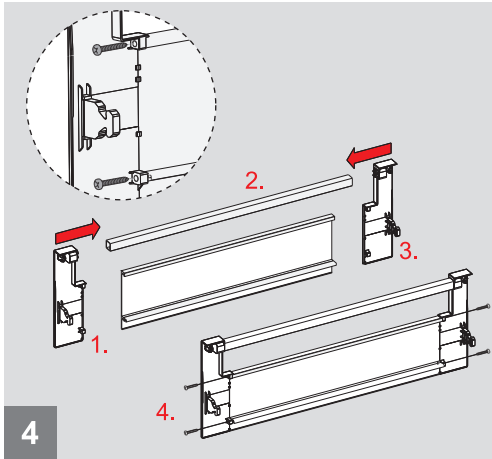

Parçalar
Детали

Rayların Vida Konum Ölçüleri
Расположение крепежных
винтов направляющих

Rayı, koyu renk ile işaretlenmiş deliklerden vidalayınız.
Зафиксируйте направляющую винтами по шаблону.

Çekmece Ölçüleri
Размеры ящика

Ahşap Çekmece Tabanı
Днище деревянного ящика

Ahşap Arkalık
Деревянная задняя панель

Ön Panel
Передняя панель

Ön Bordür Çubuğu
Передний галерейный рейлинг

Montaj / Сборка

Çekmeceyi çıkarmak için mandala ok yönünde basınız.
Чтобы достать ящик, нажмите на замок, как показано на стрелке.