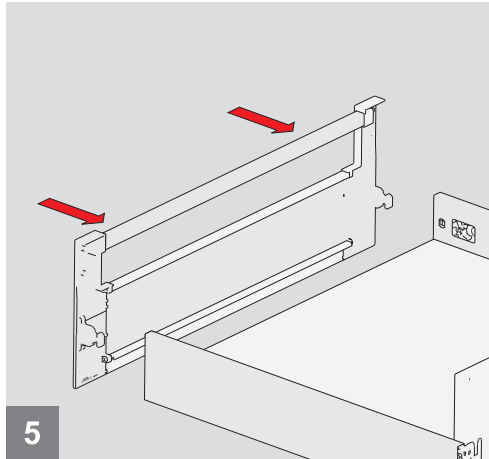

Parçalar
Детали

Rayların Vida Konum Ölçüleri
Расположение крепежных
винтов направляющих

Rayı, koyu renk ile işaretlenmiş deliklerden vidalayınız.
Зафиксируйте направляющую винтами по шаблону.

Çekmece Ölçüleri
Размеры ящика

Ahşap Çekmece Tabanı
Днище деревянного ящика

Ahşap Arkalık
Деревянная задняя панель

Ön Panel
Передняя панель

Ön Bordür Çubuğu
Передний галерейный рейлинг

Montaj / Сборка

Çekmeceyi çıkarmak için mandala ok yönünde basınız.
Чтобы достать ящик, нажмите на замок, как показано на стрелке.