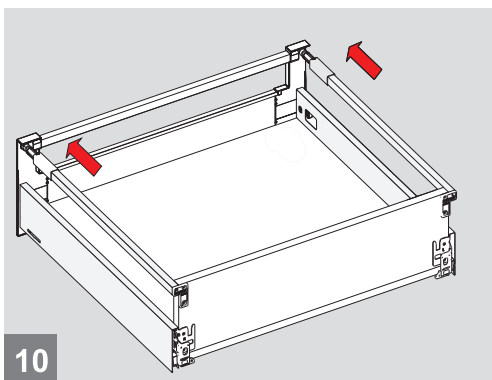

Parçalar
Детали

Rayların Vida Konum Ölçüleri
Расположение крепежных
винтов направляющих

Rayı, koyu renk ile işaretlenmiş deliklerden vidalayınız.
Зафиксируйте направляющую винтами по шаблону.

Çekmece Ölçüleri
Размеры ящика

Ahşap Çekmece Tabanı
Днище деревянного ящика

Ahşap Arkalık
Деревянная задняя панель

Ön Panel
Передняя панель

Ön Bordür Çubuğu
Передний галерейный рейлинг

Montaj / Сборка

Çekmeceyi çıkarmak için mandala ok yönünde basınız.
Чтобы достать ящик, нажмите на замок, как показано на стрелке.